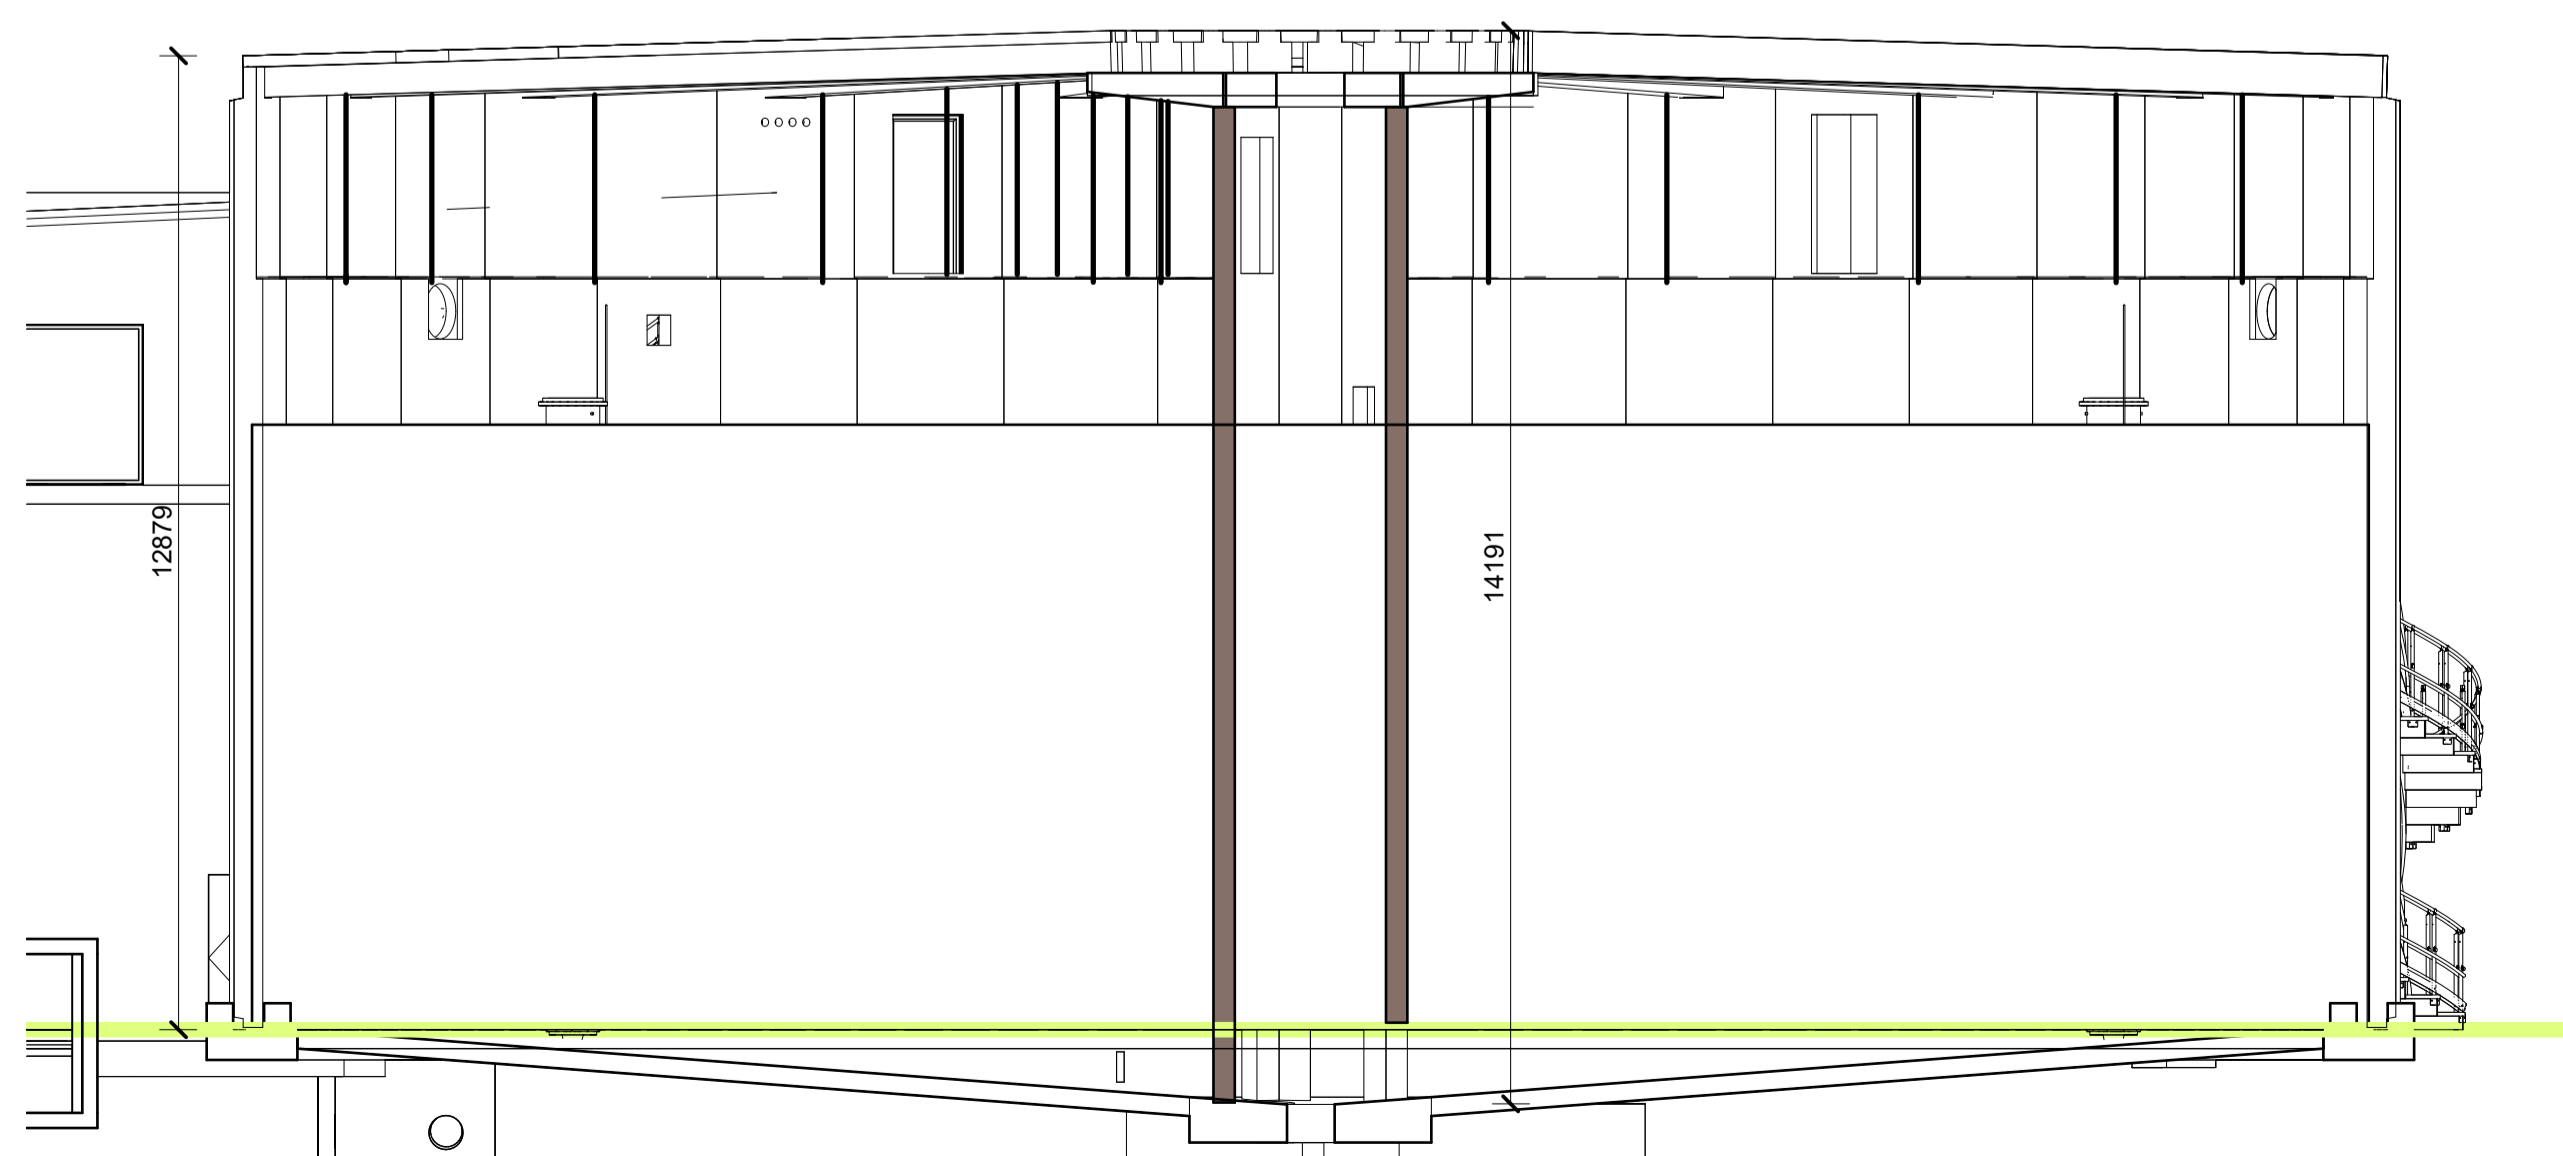

4 Snið - Eldistankur
1 : 100