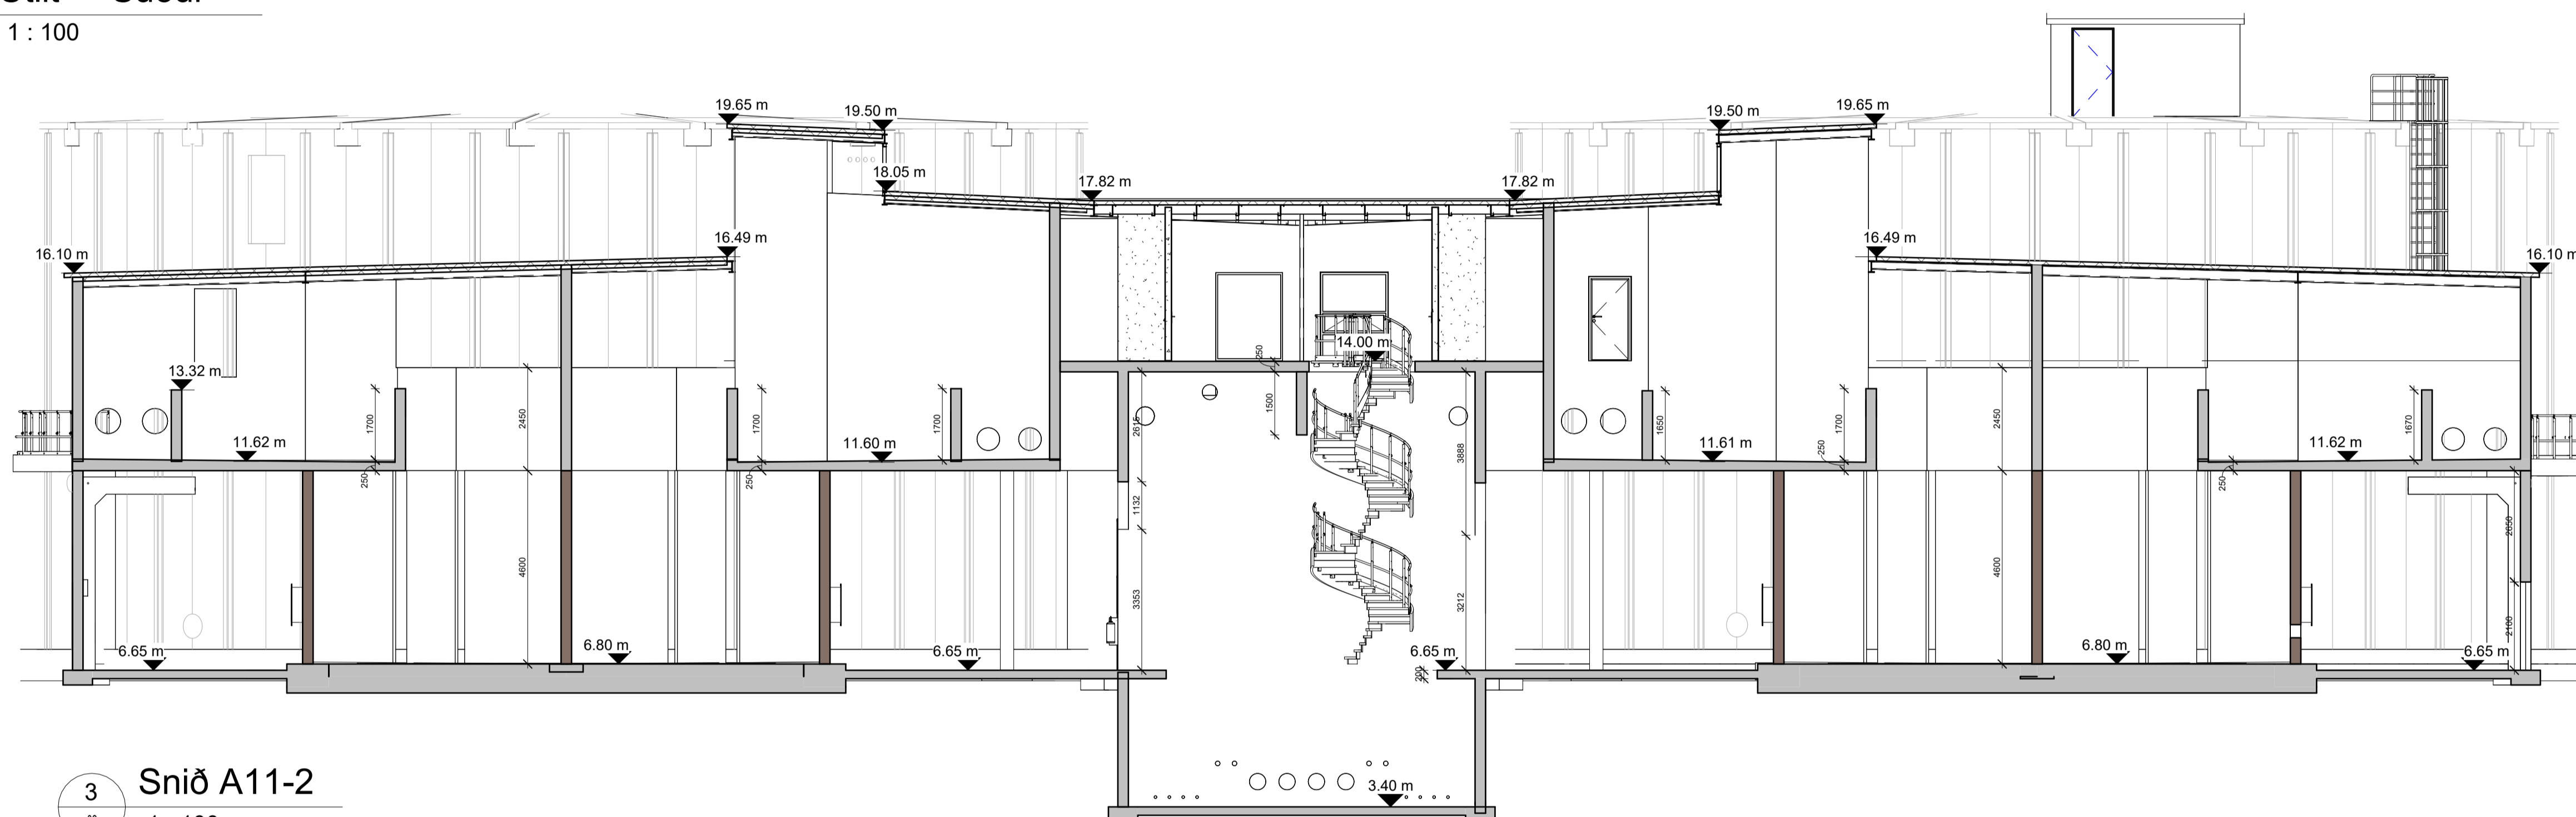

3 Snið A11-2
02 1 : 100