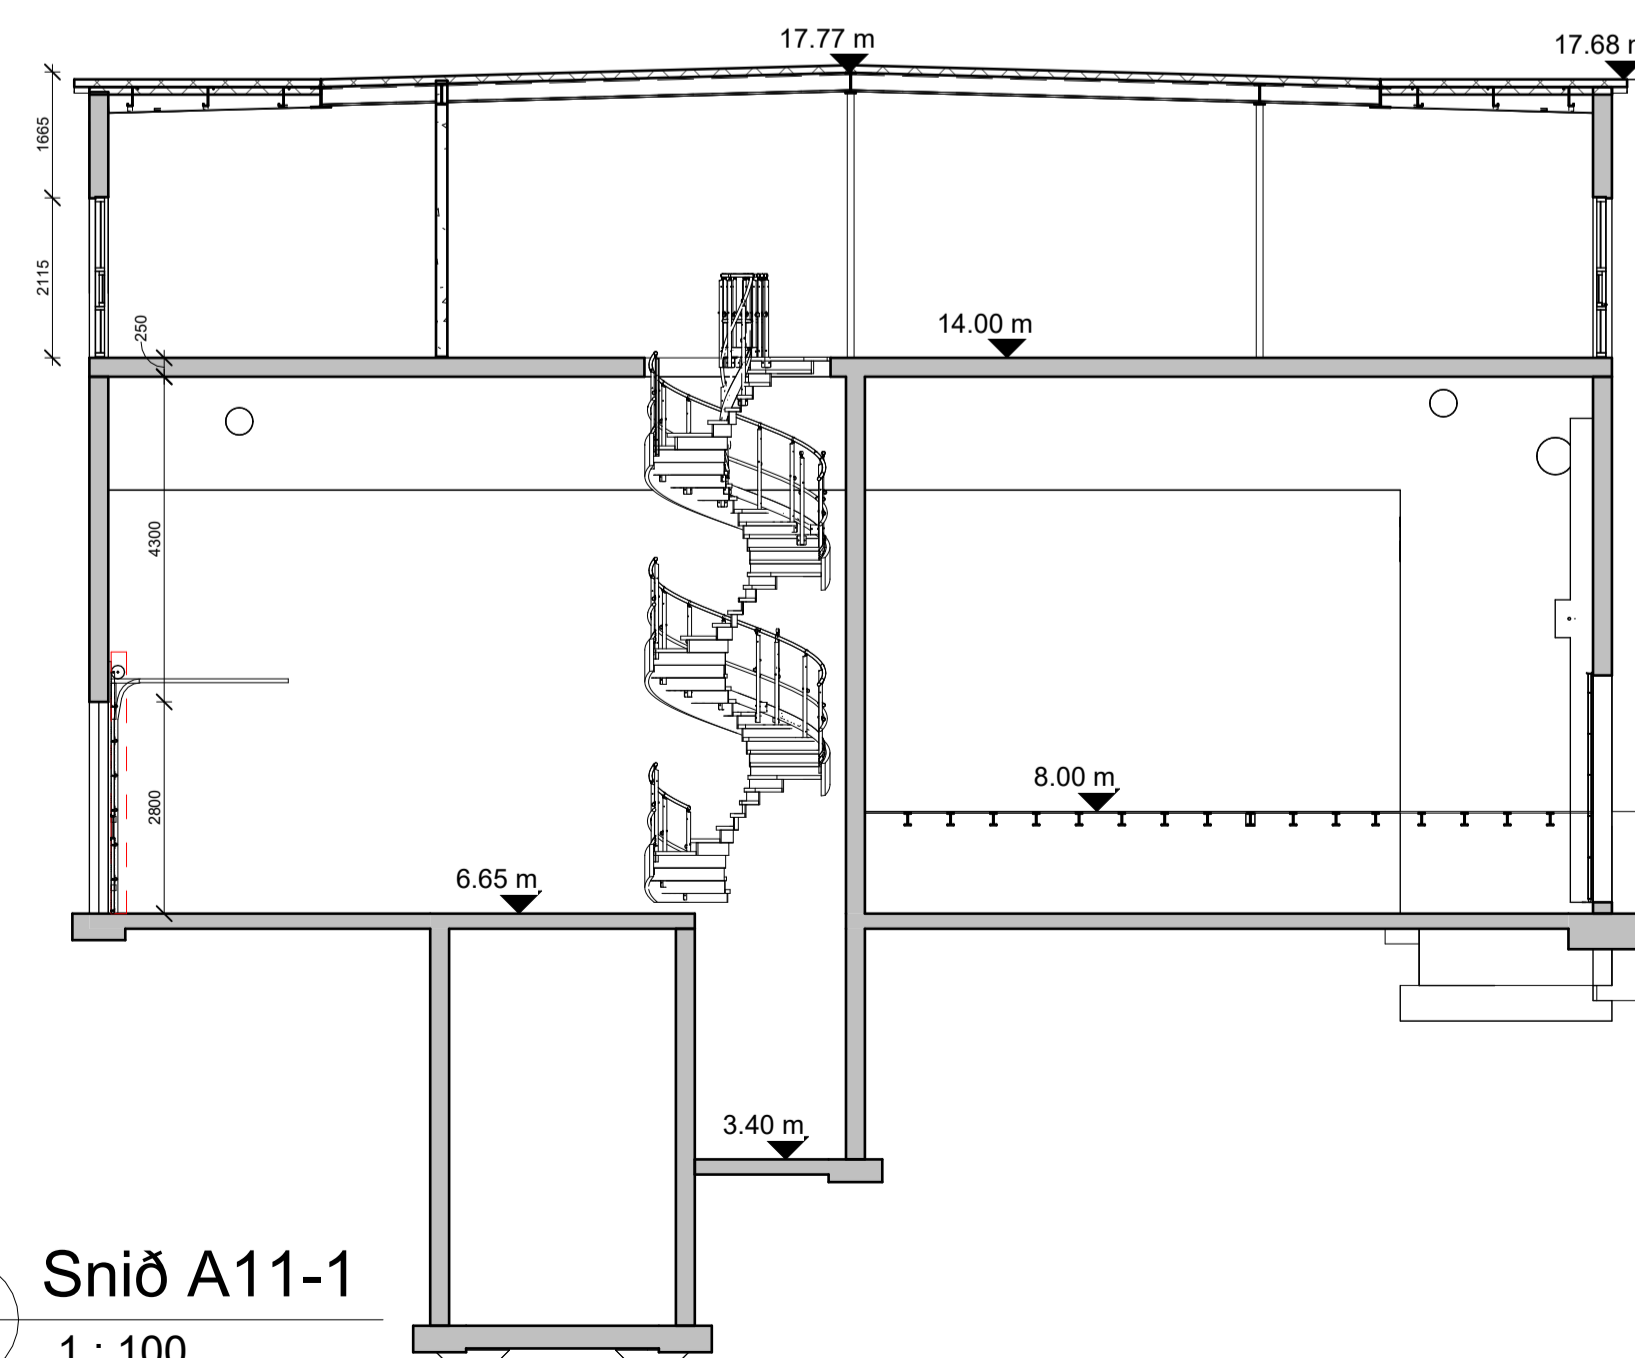

2 Snið A11-1
02 1 : 100

Útg.	Dags.	Skýring	Br.af.
Verkefni:			
Viðlagafjara 1,			
Sveitarfélag:			
Vestmannaeyjar			
Verkefngund:			
Fiskeldisker			
Landnúmer:	L235302	Staðgreinir:	8000-1

Part 11 Útlit og Snið

Hannað af:	SSH	Matshluti:	
Telknað af:	Author	Mælikvarði:	1 : 100
Yfirfarið af:	Checker	Dagsetning:	Útgefudagur
Samþykkt:	Ábyrgðarmaður og réttahafi: Samúel Smári Hreggviðsson, kí. 200752-4659		

Stóru-Sandvík 4, 801 Selfoss Netfang: husey@husey.is
Sími: 898-9199 / 482-1738 Heimasilfa: www.husey.is

23-934	-	-	-	A	05	Útgáfa
Verknúmer	Svæði	Áfangi	Ábyrgð	Númer	Útgáfa