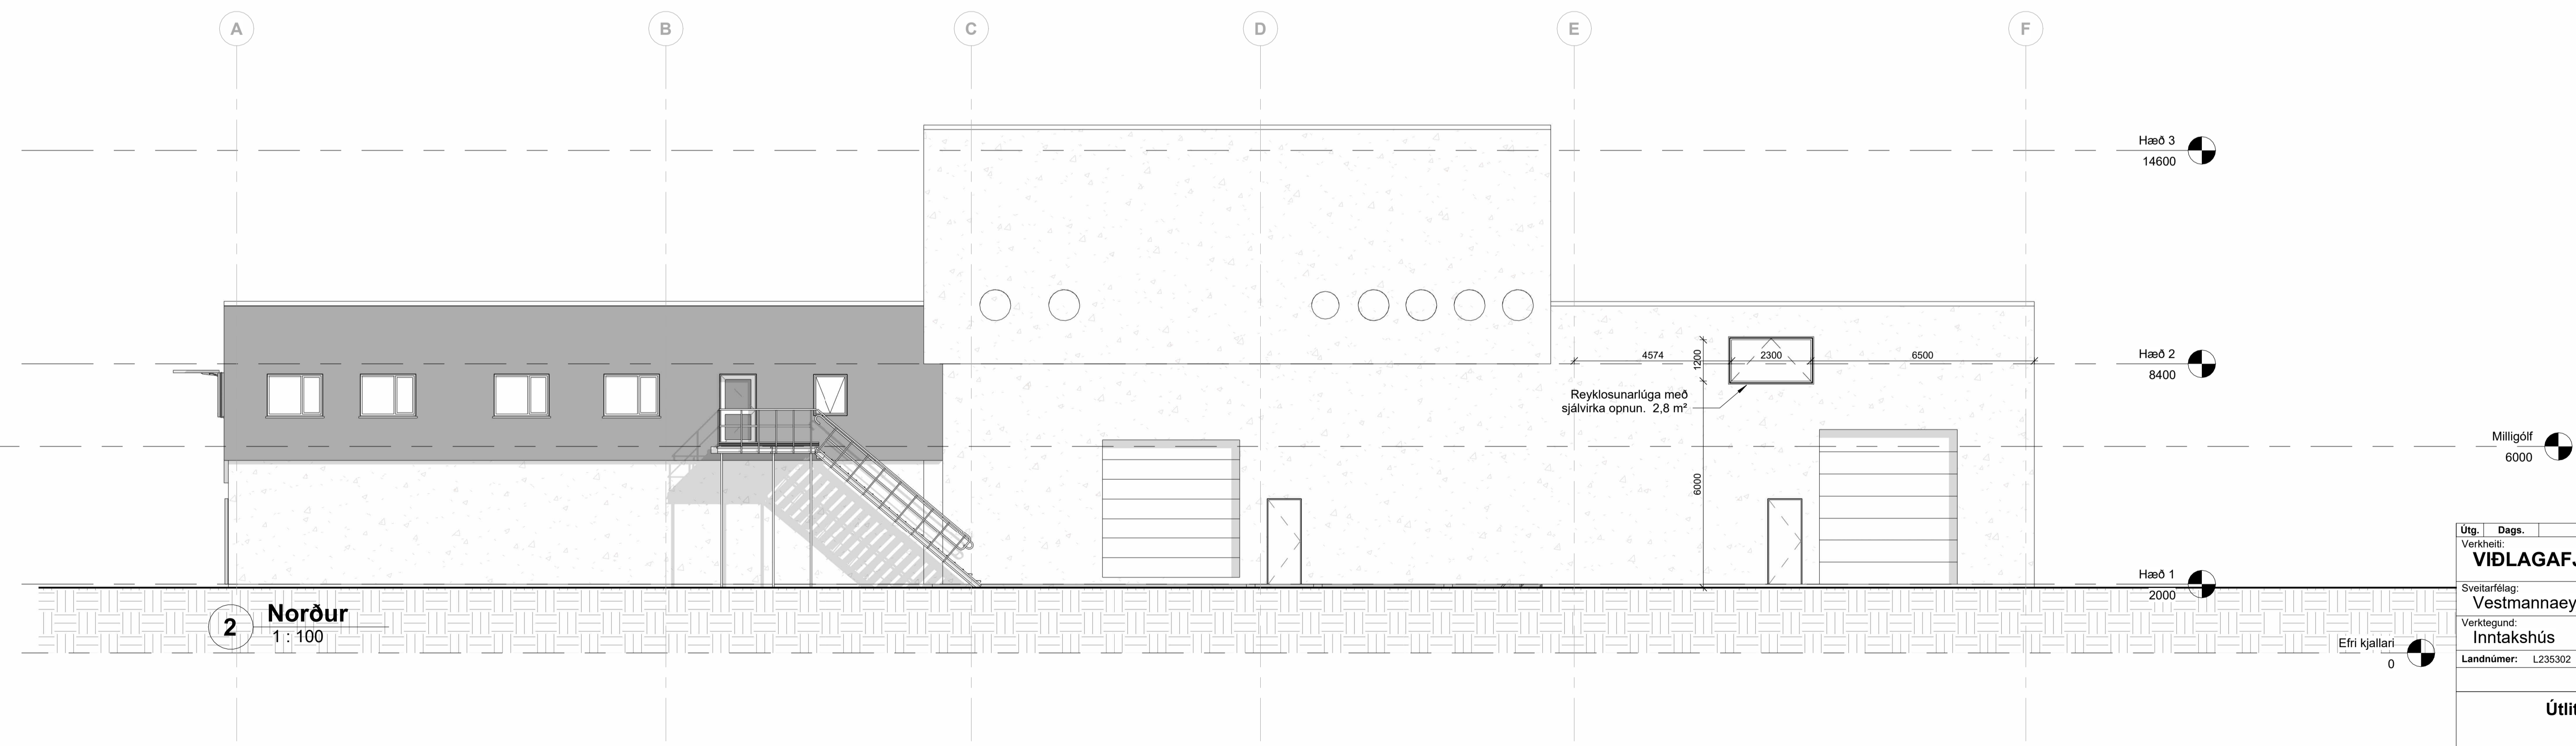

1 **Austur**  
1:100

Hæð 3  
14600

Hæð 2  
8400

Milligólf  
6000

Hæð 1  
2000

Efri kjallari  
0

2 **Norður**  
1:100

Hæð 3  
14600

Hæð 2  
8400

Milligólf  
6000

Hæð 1  
2000

Efri kjallari  
0

Útg.	Dags.	Skýring	Br.af.
Verkheiti: <b>VIÐLAGAFJARA 1</b>			
Sveitarfélag: Vestmannaeyjar			
Verktegund: Inntakshús			
Landnúmer:	L235302	Staðgreinir:	8000-01
<b>Aðaltekning</b>			
<b>Útlit Austur - Norður</b>			
Hannað af:	ssh	Matshluti:	
Telknað af:	ssh	Mælikvarði:	1 : 100
Yfirfarið af:	ssh	Dagsetning:	26.06.2024
Samþykkt:	Ábyrgðarmaður og réttahafi: Samuel Smári Hreggviðsson, kí. 200752-4659		