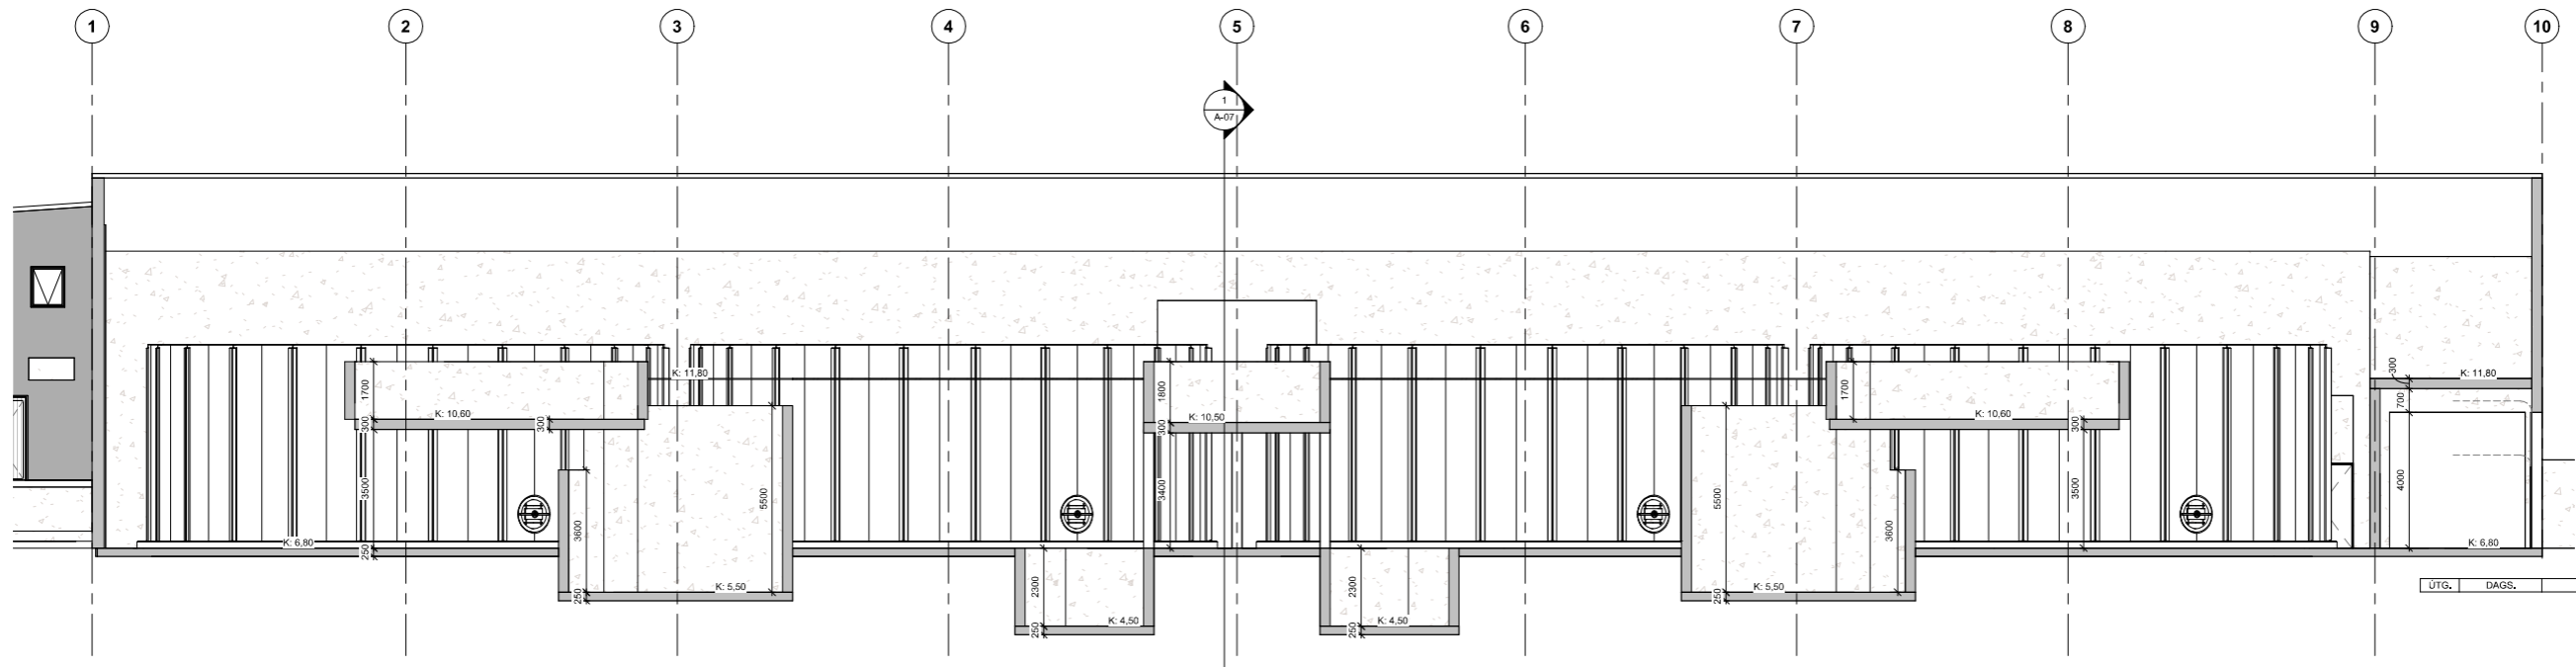

UNDIRRITUN SAMRÆMINGARHÖNNUÐAR

Sneiðing 1-1
mkv: 1 : 100