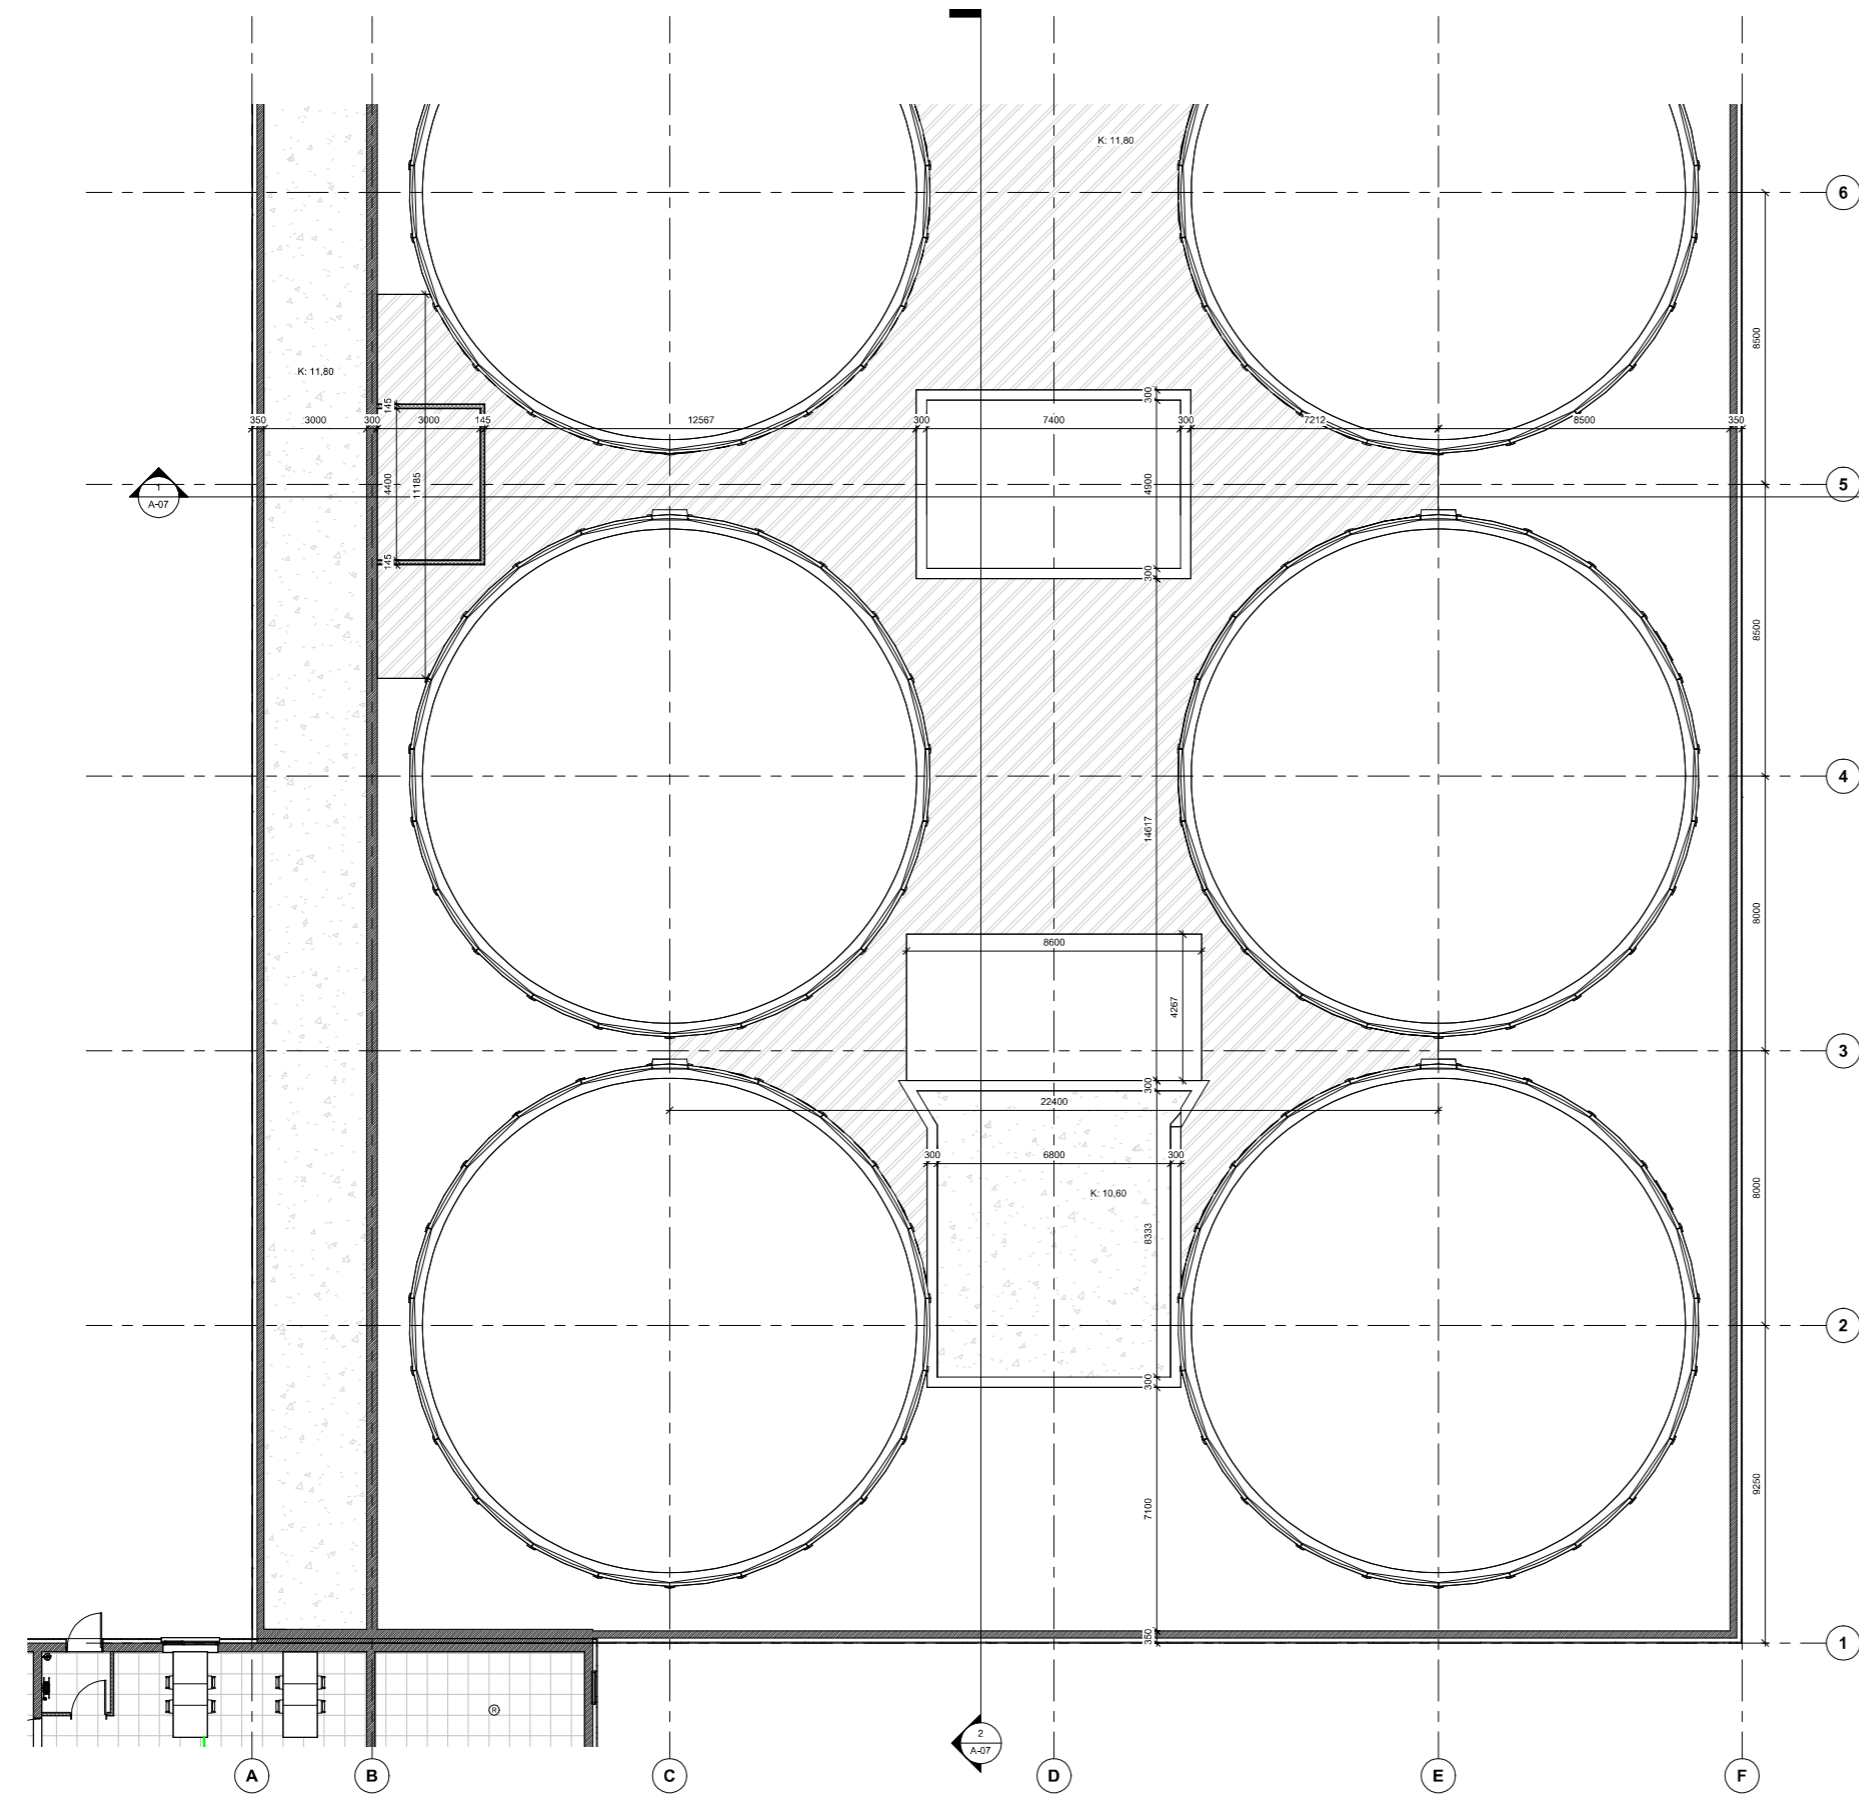

UNDIRRITUN SAMRÆMINGARHÖNNUÐAR

SKÝRNINGAR Á TÁKNUM

- ⊙ - Reyktarþyrmi
- ⊙ - Handbókabúnaði
- ⊙ - Gjöfsmúr
- ⊙ - Vélsmáttæring
- UT → - Flúðakló með þjálgu
- ⊙ - Síringur
- ⊙ - Brúvald

ÚTG.	DAGS.	LYSING	NAFN

TLVÍSUN

V|B|M Bragi Magnússon
bm@ilfs.is

ÚTG. DAGS 24.06.2025	HANNAÐ BM	MÆLIKVARÐI As indicated
YFIRFARID BM	TEIKNAD BM	

SAMPYKKT:
Viðlagafjara 1
þjónustuhús
Aðaluppdráttur
Grunnmynd
2. hæð

VERKFRANG 2415 TEIKNING A-05

Grunnmynd - Millipallur Svæði 1
mkv: 1 : 100