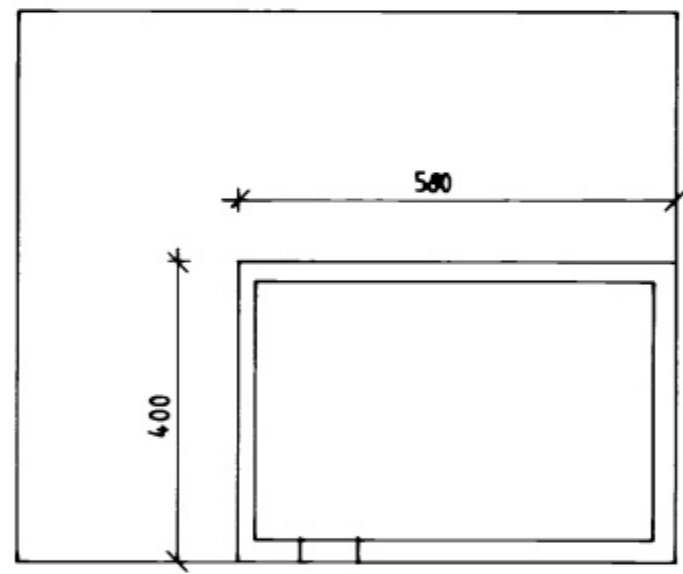

RIS

D - D

| | | | |
|------------------------|-------|----------|--------------------|
| F | | | VERK |
| E | | | |
| D | | | VESTURVEGUR 28 |
| C | | | |
| B | | | |
| A | | | |
| NR. | DAGS. | BREYTING | TEIKN. NR. AF |
| BÆJARTÆKNIFRÆÐINGURINN | | | HANNAD TEIKNAD EA. |
| VESTMANNAEYJUM | | | KVARDI 1:100 1:500 |
| | | | DAGS. 28/10 1986 |