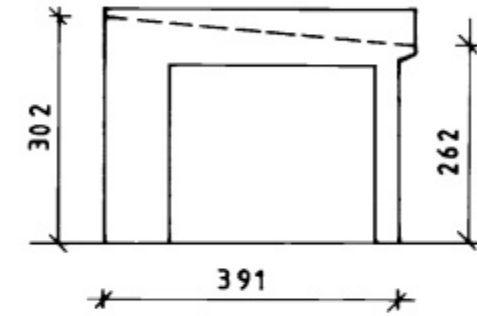

BÍLSKÚR

F			VERK
E			VESTURVEGUR 20
D			
C			
B			
A			
BR.	DAGS.	BREYTING	TEIKN. NR. AF
BÆJARTÆKNIFRÆÐINGURINN			HANNAÐ TEIKNAD <i>EA.</i>
VESTMANNAEYJUM			KVARDI 1:100 1:500
			DAGS. 6/11 1986