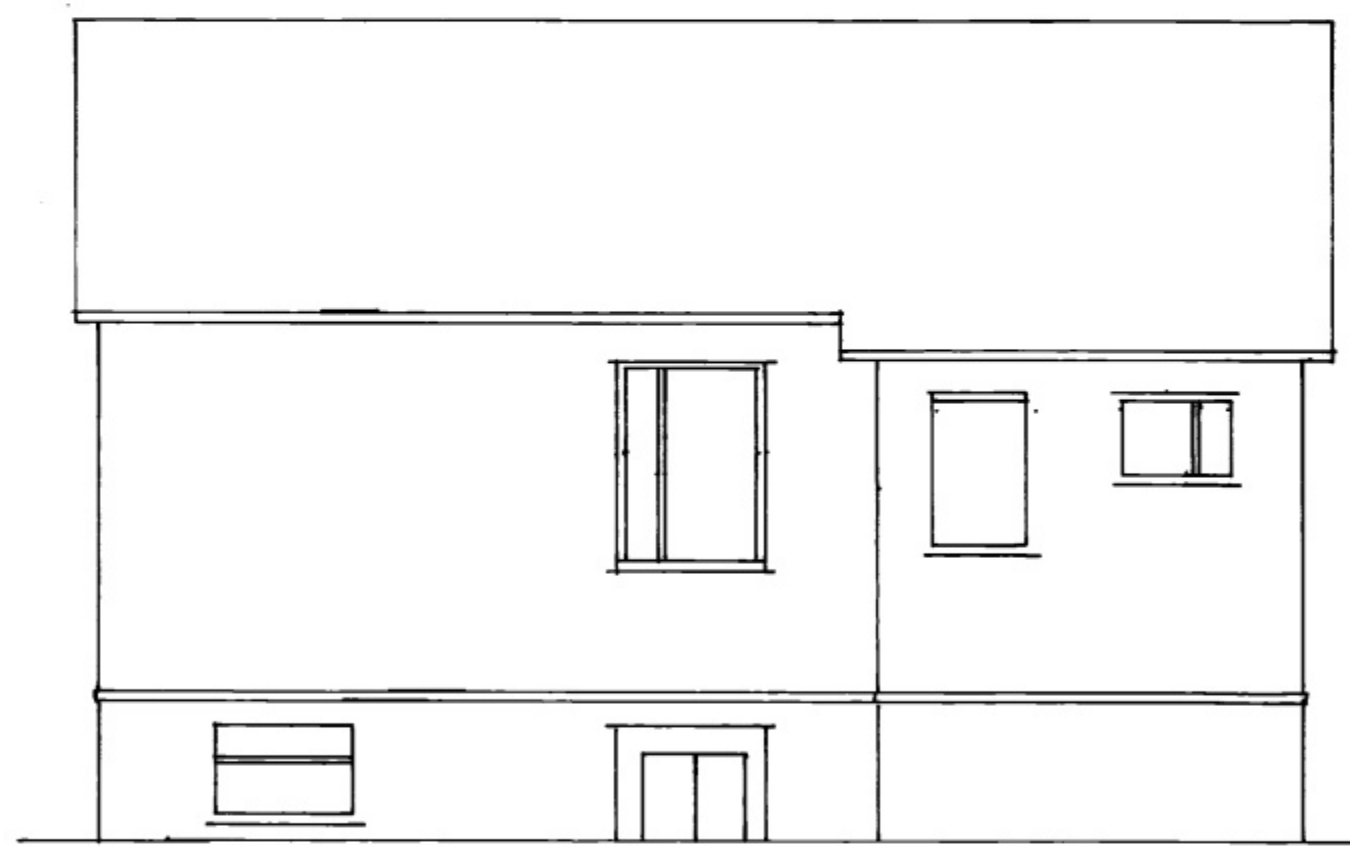

Vesturvegur 17b

„LITLA HRAUN“

mál 1:50

Breyta gluggum
Blá Zafz 16-3-95

Norður

Austur