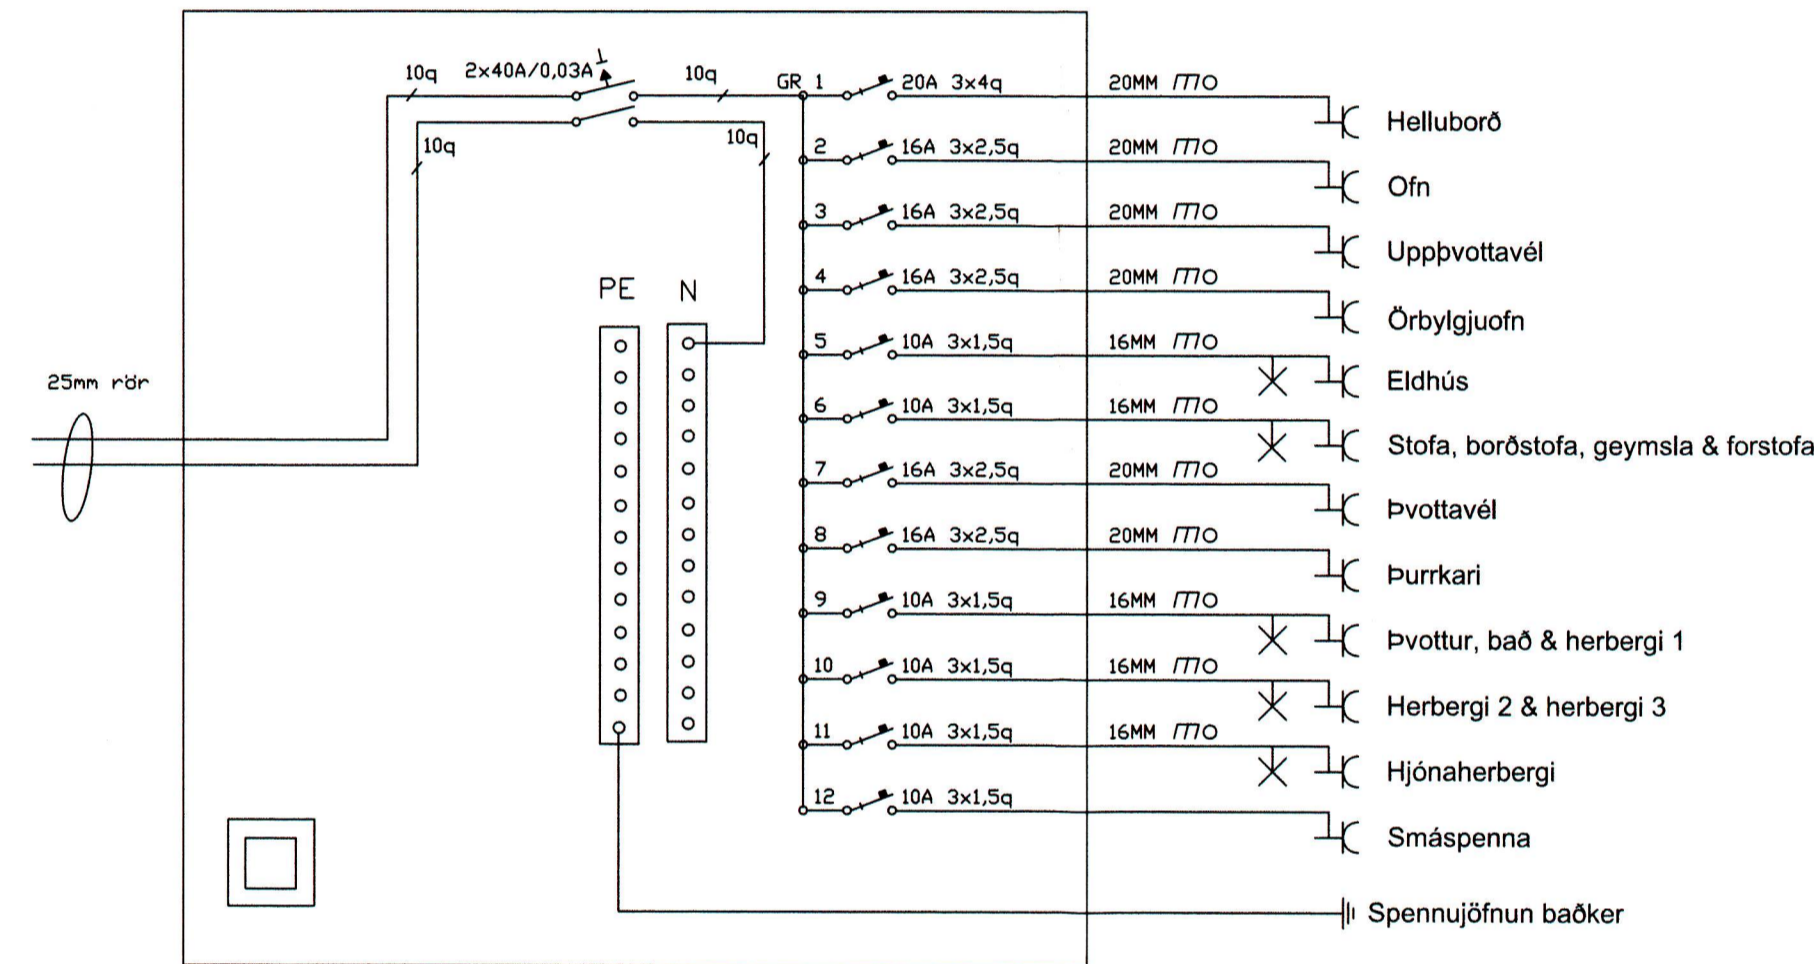

Greinatafla
Íbúðir
201-202-208-301-302

Greinatafla
Íbúðir
203-204-303-304

Greinatafla
Íbúðir
205-207

Greinatafla
Íbúð
206

Greinatafla
Íbúð
305

Greinatafla
Íbúð
306

Greinatafla
Íbúð
307

Greinatafla
Geymslur verslana í kjallara

		Rafval Akureyri ehf. Laufásgötu 9, 600 Akureyri. Sími: 460-7600 / Fax: 461-2297 Kt. 530499-2359 rafval@rafval.is / www.rafval.is	
Verkefni: Baldurshagi			
Staður: Vestmannaeyjar			
Heiti blaðs: Greinatöflur			
Verknúmer:		Verkefnastjóri: VBT	
Hönnun: VB/BÖT		Teiknað: VB/BÖT	
Yfirarið:		Samþykkt: V. Björninn Tómasson 090764-2419	
Mælikvarði:		Dagsetning: 08.08.2007	
Skrá: 9959-080307.dwg		Blað: 6	