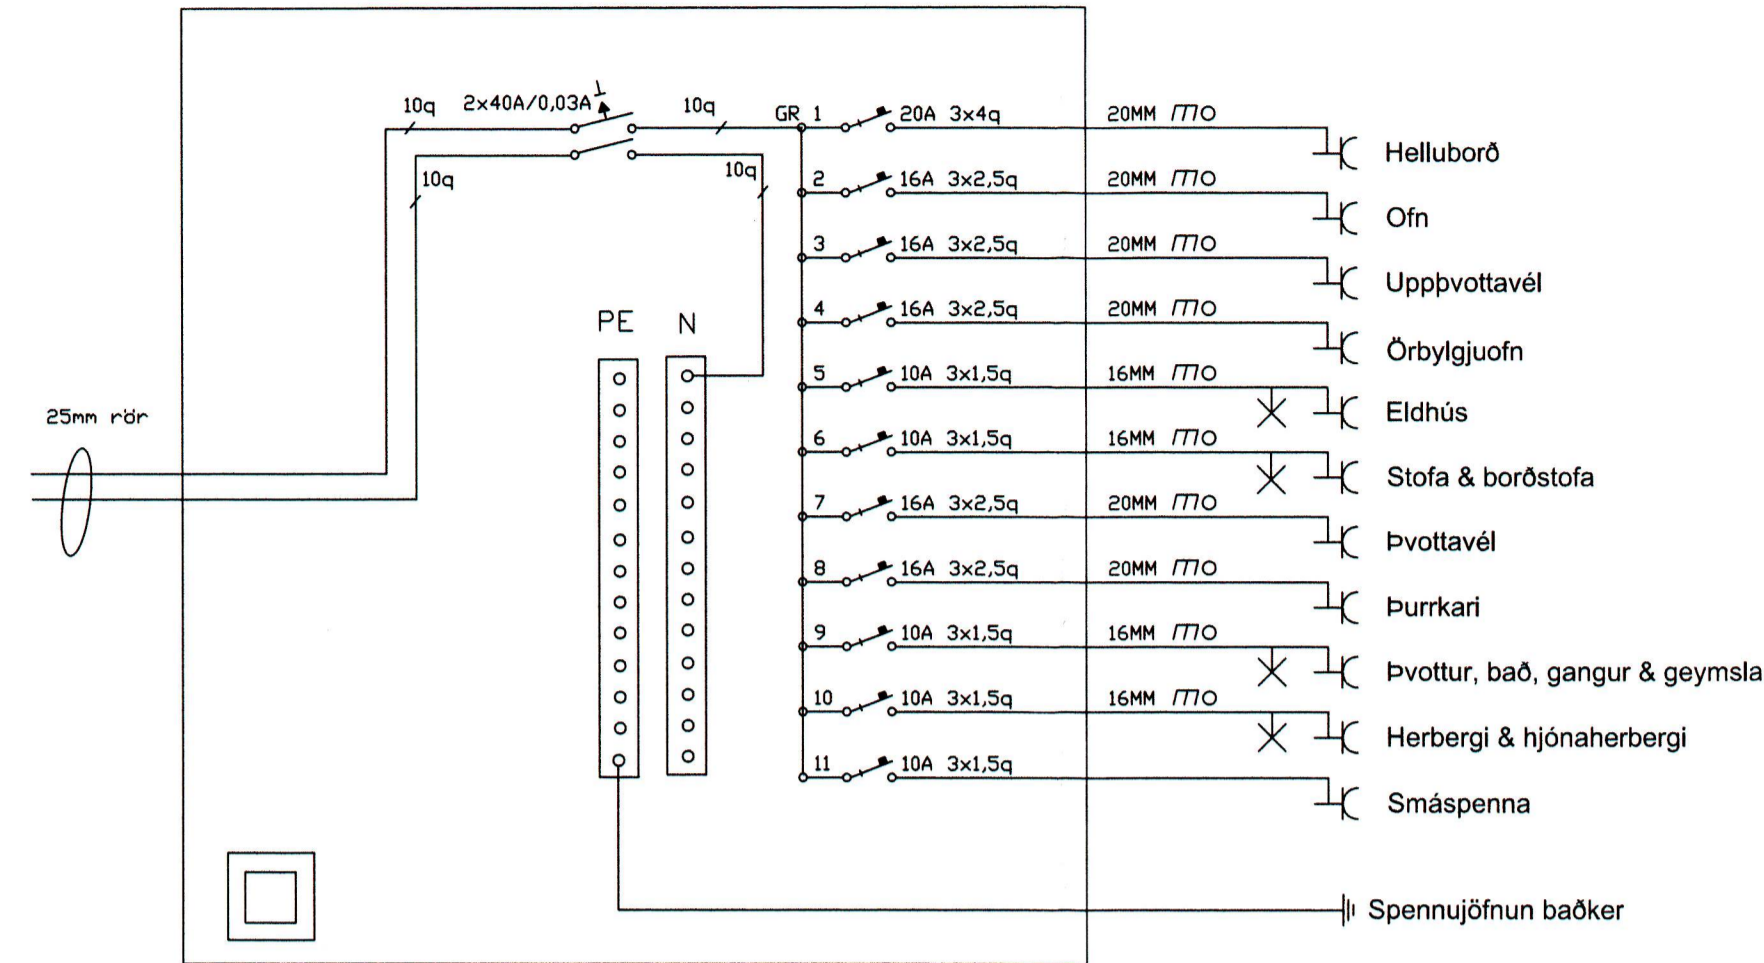

Greinatafla
Íbúðir
201-202-208-301-302

Greinatafla
Íbúðir
203-204-303-304

Greinatafla
Íbúðir
205-207

Greinatafla
Íbúð
206

Greinatafla
Íbúð
305

Greinatafla
Íbúð
306

Greinatafla
Íbúð
307

Greinatafla
Geymslur verslana í kjallara

		Rafval Akureyri ehf. Laufásgötu 9, 600 Akureyri. Sími: 460-7600 / Fax: 461-2297 Kt. 530499-2359 rafval@rafval.is / www.rafval.is	
Verkefni: Baldurshagi			
Staður: Vestmannaeyjar			
Heiti blaðs: Greinatöflur			
Verknúmer:		Verkefnastjóri: VBT	
Hönnun: VB/BÖT		Teiknað: VB/BÖT	
Yfirarið:		Samþykkt: V. Björninn Tómasson 090764-2419	
Mælikvarði:		Dagsetning: 08.08.2007	
Skrá: 9959-080307.dwg		Blað: 6	