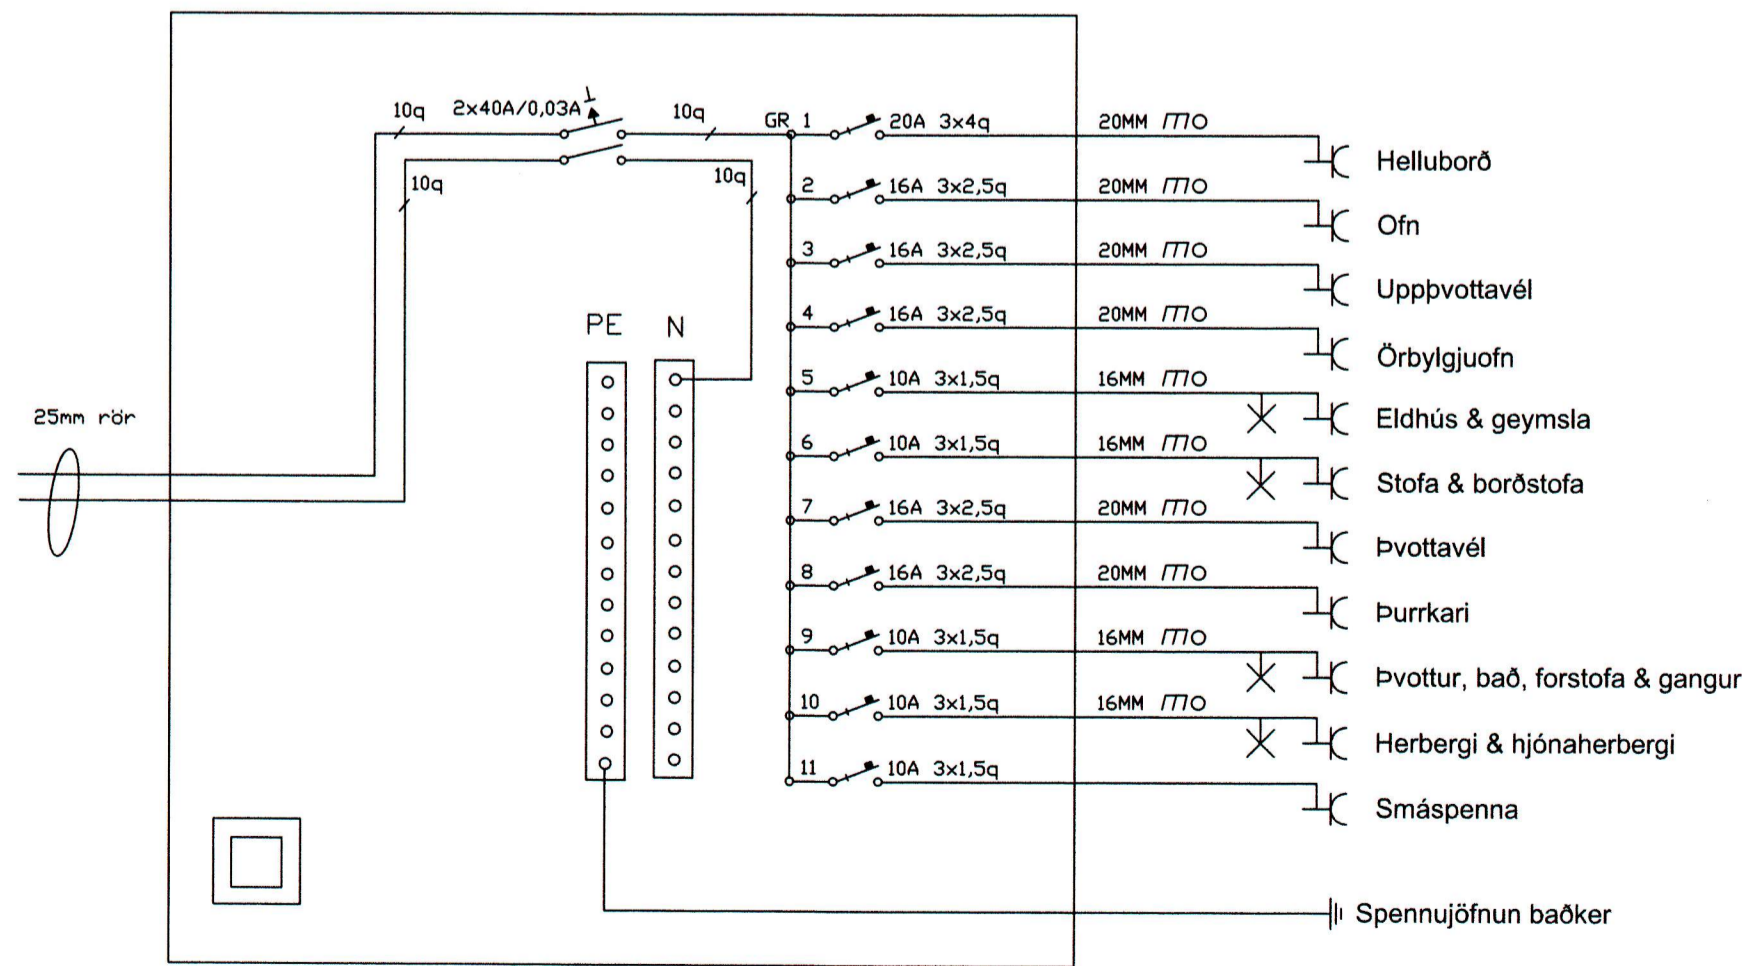

Greinatafla
Íbúðir
201-202-208-301-302

Greinatafla
Íbúðir
203-204-303-304

Greinatafla
Íbúðir
205-207

Greinatafla
Íbúð
206

Greinatafla
Íbúð
305

Greinatafla
Íbúð
306

Greinatafla
Íbúð
307

Greinatafla
Geymslur verslana í kjallara

		Rafval Akureyri ehf. Laufásgötu 9, 600 Akureyri. Sími: 460-7600 / Fax: 461-2297 Kt. 530499-2359 rafval@rafval.is / www.rafval.is	
Verkefni: Baldurshagi			
Staður: Vestmannaeyjar			
Heiti blaðs: Greinatöflur			
Verknúmer:		Verkefnastjóri: VBT	
Hönnun: VB/BÖT		Teiknað: VB/BÖT	
Yfirarið:		Samþykkt: V. Björninn Tómasson 090764-2419	
Mælikvarði:		Dagsetning: 08.08.2007	
Skrá: 9959-080307.dwg		Blað: 6	