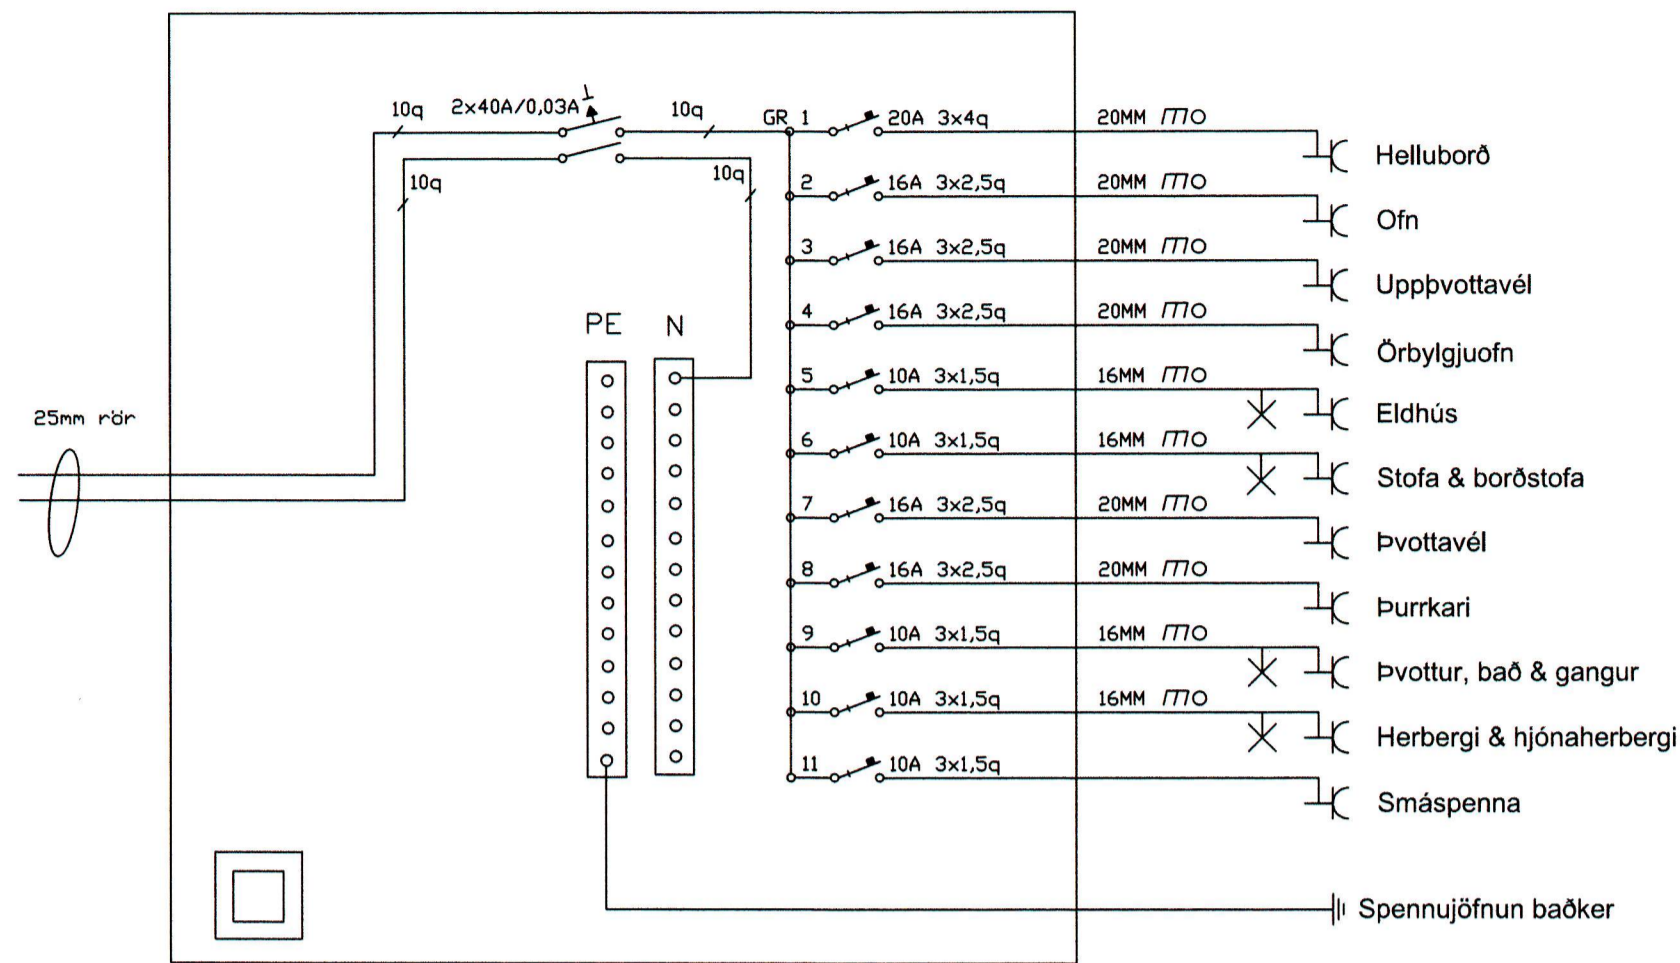

Greinatafla
Íbúðir
201-202-208-301-302

Greinatafla
Íbúðir
203-204-303-304

Greinatafla
Íbúðir
205-207

Greinatafla
Íbúð
206

Greinatafla
Íbúð
305

Greinatafla
Íbúð
306

Greinatafla
Íbúð
307

Greinatafla
Geymslur verslana í kjallara

		Rafval Akureyri ehf. Laufásgötu 9, 600 Akureyri. Sími: 460-7600 / Fax: 461-2297 Kt. 530499-2359 rafval@rafval.is / www.rafval.is	
Verkefni: Baldurshagi			
Staður: Vestmannaeyjar			
Heiti blaðs: Greinatöflur			
Verknúmer:		Verkefnastjóri: VBT	
Hönnun: VB/BÖT		Teiknað: VB/BÖT	
Yfirarið:		Samþykkt: V. Björninn Tómasson 090764-2419	
Mælikvarði:		Dagsetning: 08.08.2007	
Skrá: 9959-080307.dwg		Blað: 6	