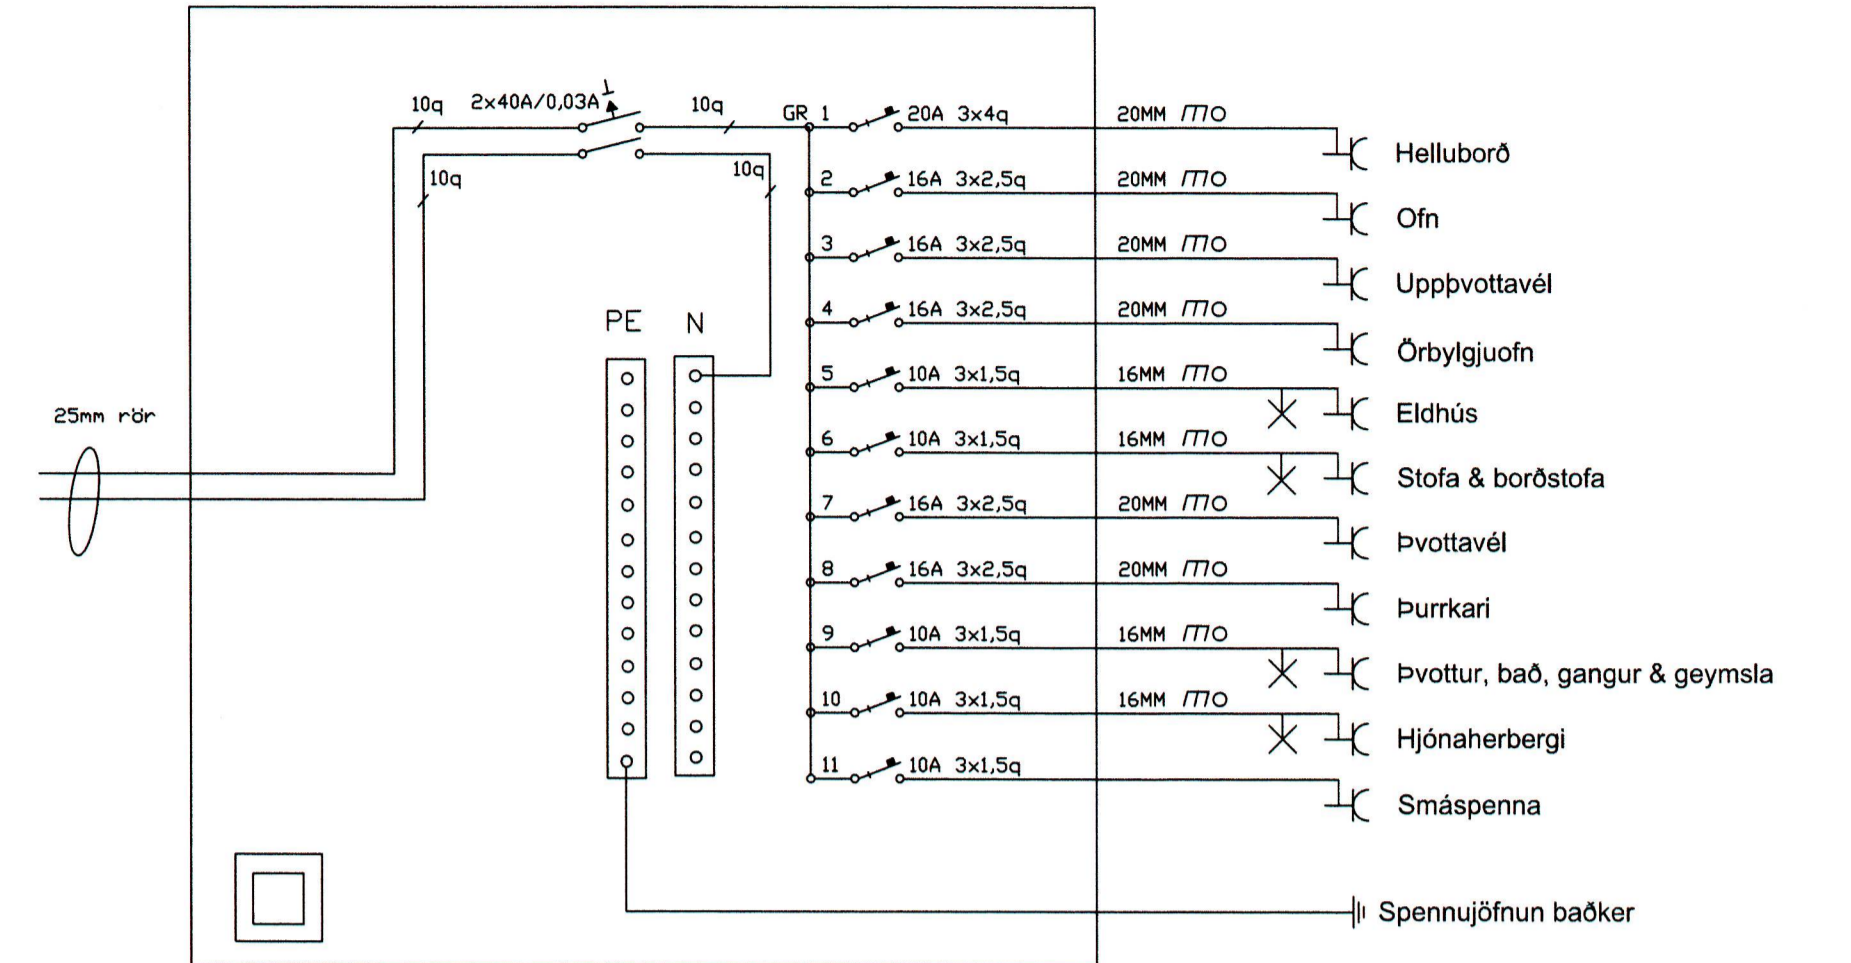

Greinatafla
Íbúðir
201-202-208-301-302

Greinatafla
Íbúðir
203-204-303-304

Greinatafla
Íbúðir
205-207

Greinatafla
Íbúð
206

Greinatafla
Íbúð
305

Greinatafla
Íbúð
306

Greinatafla
Íbúð
307

Greinatafla
Geymslur verslana í kjallara

		Rafval Akureyri ehf. Laufásgötu 9, 600 Akureyri. Sími: 460-7600 / Fax: 461-2297 Kt. 530499-2359 rafval@rafval.is / www.rafval.is	
Verkefni: Baldurshagi			
Staður: Vestmannaeyjar			
Heiti blaðs: Greinatöflur			
Verknúmer:		Verkefnastjóri: VBT	
Hönnun: VB/BÖT		Teiknað: VB/BÖT	
Yfirarið:		Samþykkt: V. Björninn Tómasson 090764-2419	
Mælikvarði:		Dagsetning: 08.08.2007	
Skrá: 9959-080307.dwg		Blað: 6	