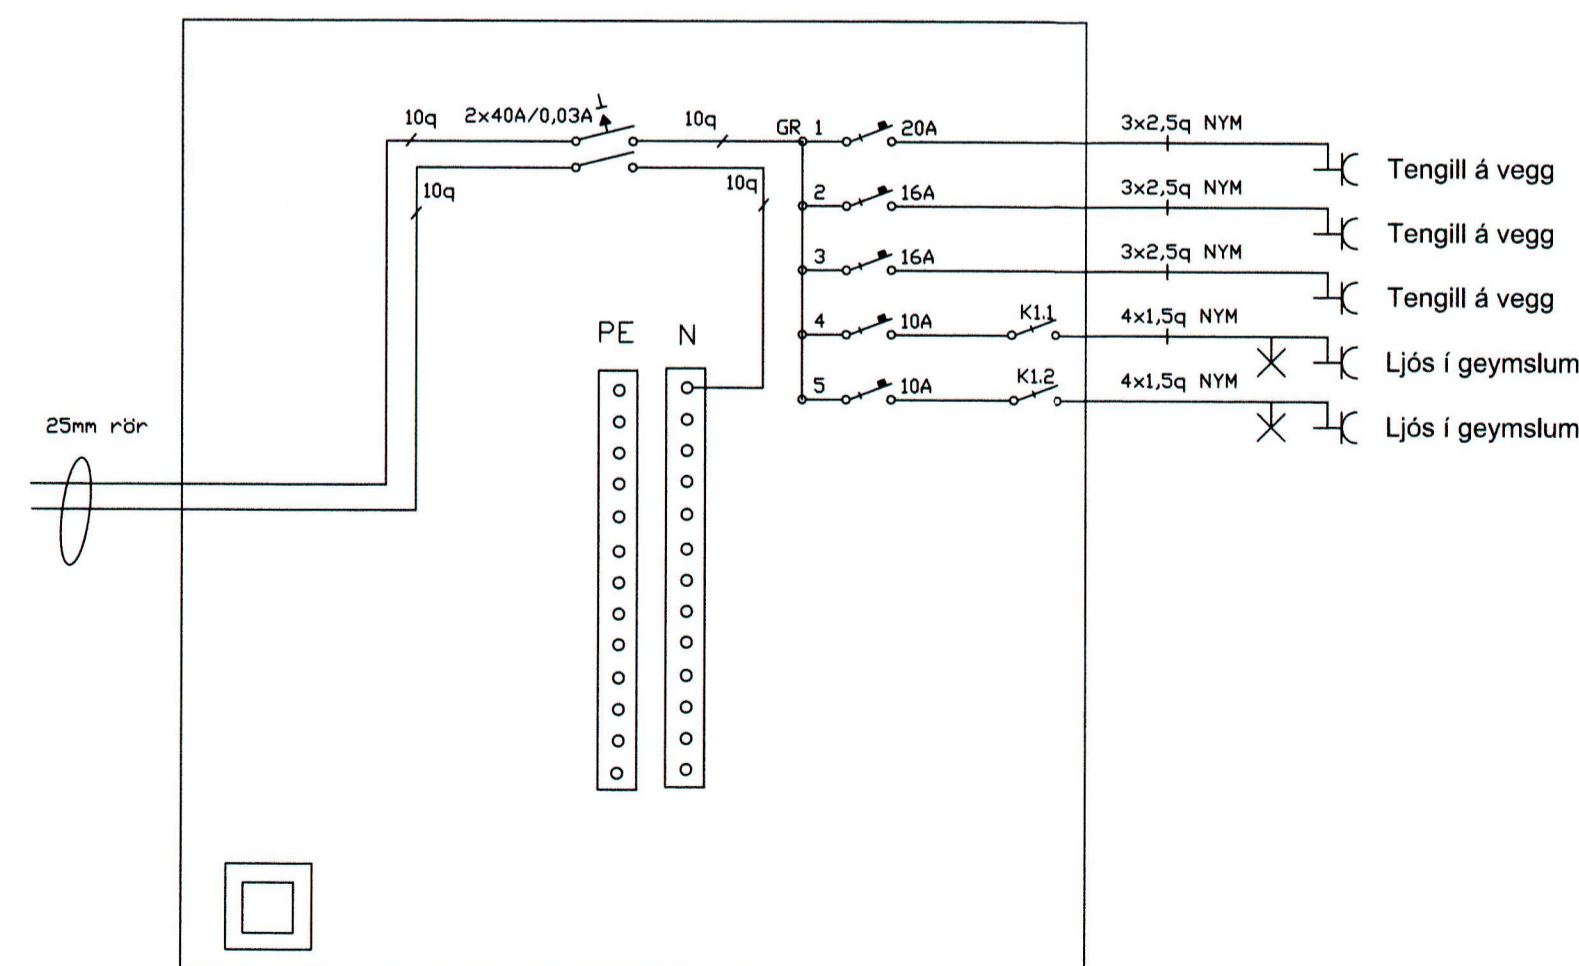

Greinatafla
Íbúðir
201-202-208-301-302

Greinatafla
Íbúðir
203-204-303-304

Greinatafla
Íbúðir
205-207

Greinatafla
Íbúð
206

Greinatafla
Íbúð
305

Greinatafla
Íbúð
306

Greinatafla
Íbúð
307

Greinatafla
Geymslur verslana í kjallara

		Rafval Akureyri ehf. Laufásgötu 9, 600 Akureyri. Sími: 460-7600 / Fax: 461-2297 Kt. 530499-2359 rafval@rafval.is / www.rafval.is	
Verkefni: Baldurshagi			
Staður: Vestmannaeyjar			
Heiti blaðs: Greinatöflur			
Verknúmer:		Verkefnastjóri: VBT	
Hönnun: VB/BÖT		Teiknað: VB/BÖT	
Yfirarið:		Samþykkt: V. Björninn Tómasson 090764-2419	
Mælikvarði:		Dagsetning: 08.08.2007	
Skrá: 9959-080307.dwg		Blað: 6	