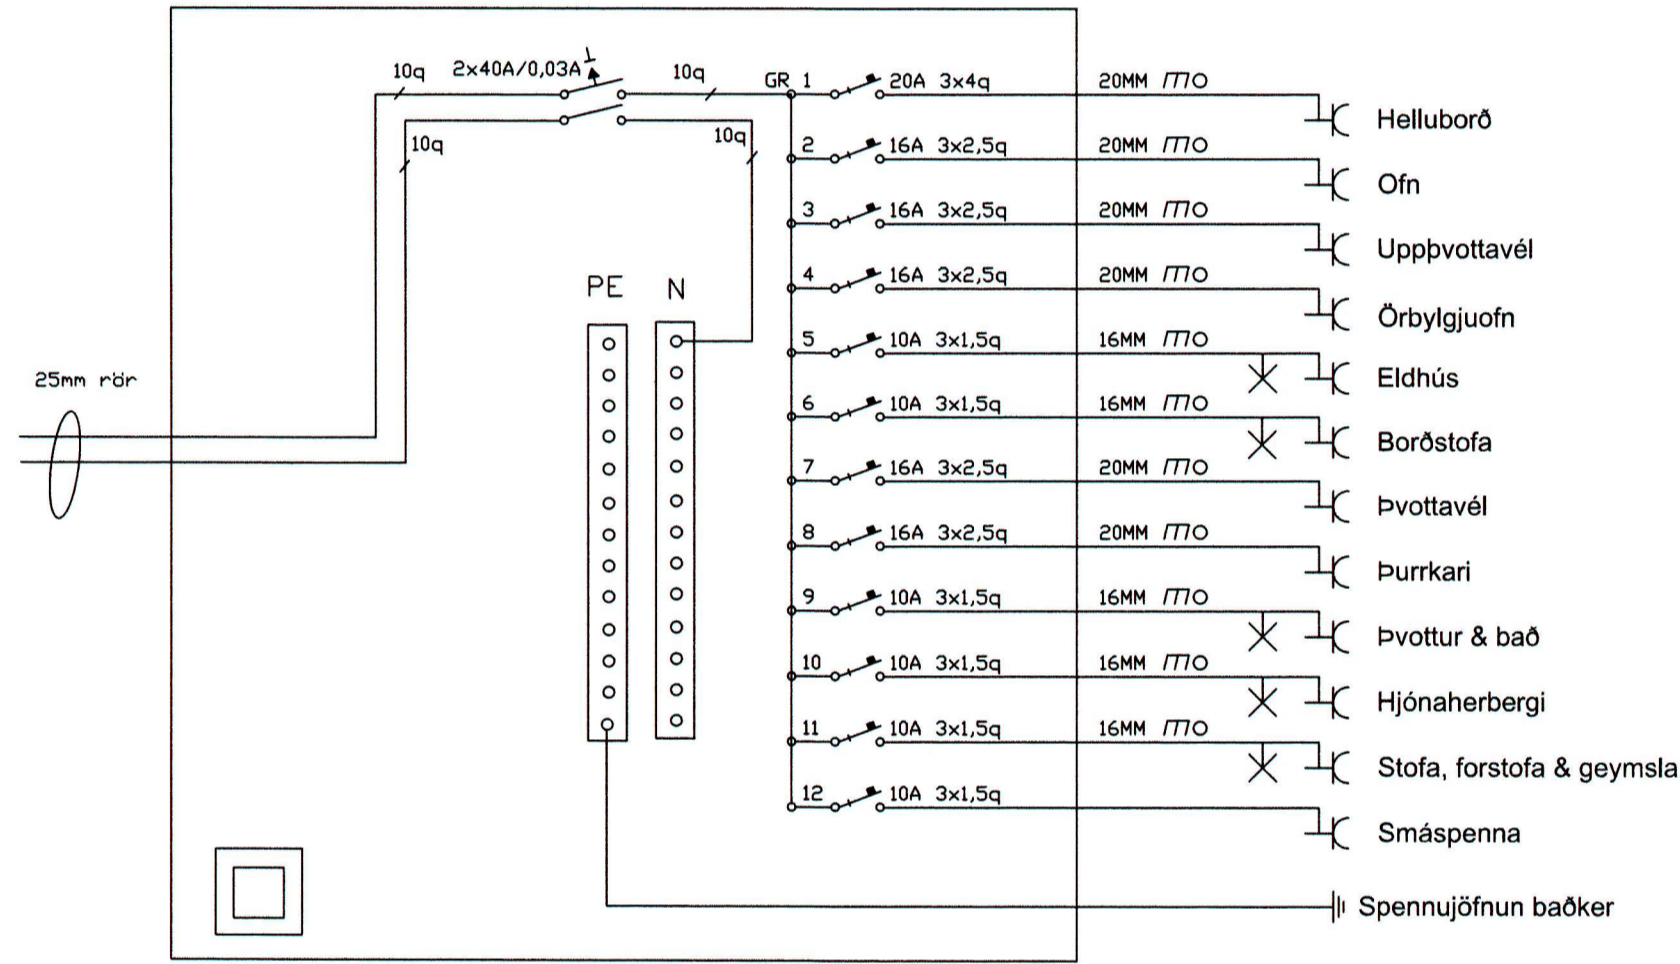

Greinatafla
Íbúðir
201-202-208-301-302

Greinatafla
Íbúðir
203-204-303-304

Greinatafla
Íbúðir
205-207

Greinatafla
Íbúð
206

Greinatafla
Íbúð
305

Greinatafla
Íbúð
306

Greinatafla
Íbúð
307

Greinatafla
Geymslur verslana í kjallara

		Rafval Akureyri ehf. Laufásgötu 9, 600 Akureyri. Sími: 460-7600 / Fax: 461-2297 Kt. 530499-2359 rafval@rafval.is / www.rafval.is	
Verkefni: Baldurshagi			
Staður: Vestmannaeyjar			
Heiti blaðs: Greinatöflur			
Verknúmer:		Verkefnastjóri: VBT	
Hönnun: VB/BÖT		Teiknað: VB/BÖT	
Yfirarið:		Samþykkt: V. Björninn Tómasson 090764-2419	
Mælikvarði:		Dagsetning: 08.08.2007	
Skrá: 9959-080307.dwg		Blað: 6	