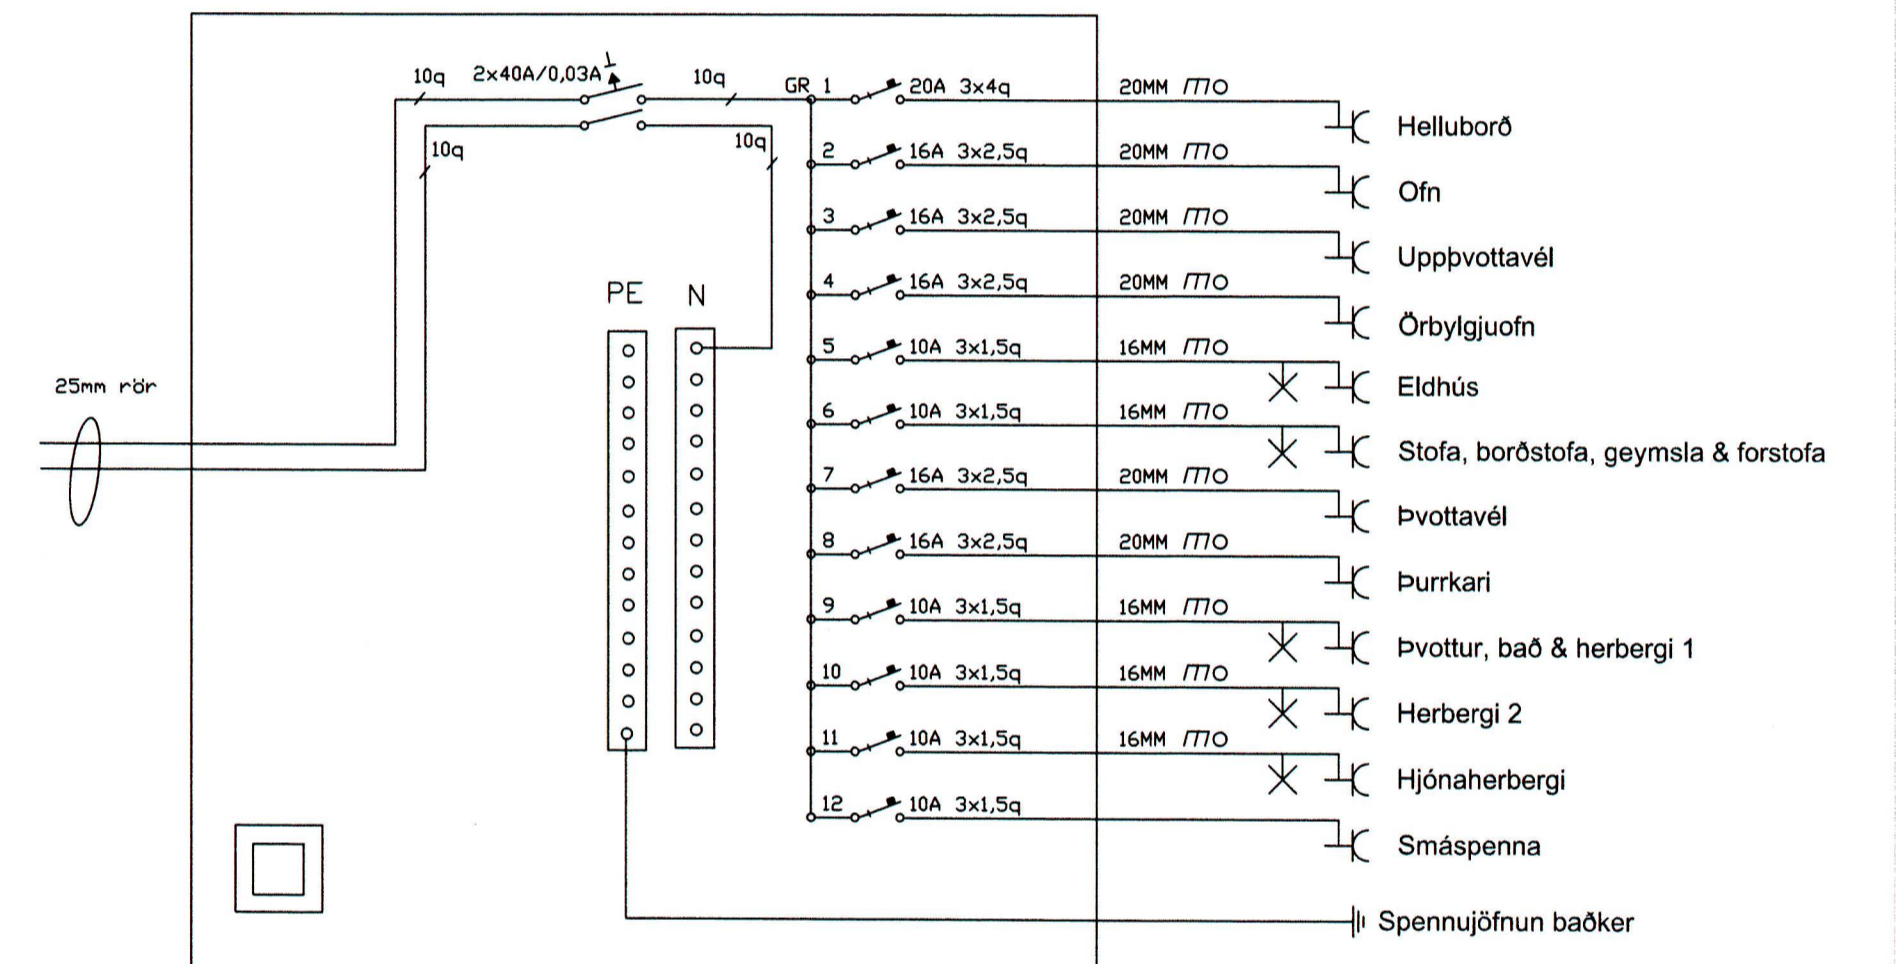

Greinatafla
Íbúðir
201-202-208-301-302

Greinatafla
Íbúðir
203-204-303-304

Greinatafla
Íbúðir
205-207

Greinatafla
Íbúð
206

Greinatafla
Íbúð
305

Greinatafla
Íbúð
306

Greinatafla
Íbúð
307

Greinatafla
Geymslur verslana í kjallara

		Rafval Akureyri ehf. Laufásgötu 9, 600 Akureyri. Sími: 460-7600 / Fax: 461-2297 Kt. 530499-2359 rafval@rafval.is / www.rafval.is	
Verkefni: Baldurshagi			
Staður: Vestmannaeyjar			
Heiti blaðs: Greinatöflur			
Verknúmer:		Verkefnastjóri: VBT	
Hönnun: VB/BÖT		Teiknað: VB/BÖT	
Yfirarið:		Samþykkt: V. Björninn Tómasson 090764-2419	
Mælikvarði:		Dagsetning: 08.08.2007	
Skrá: 9959-080307.dwg		Blað: 6	