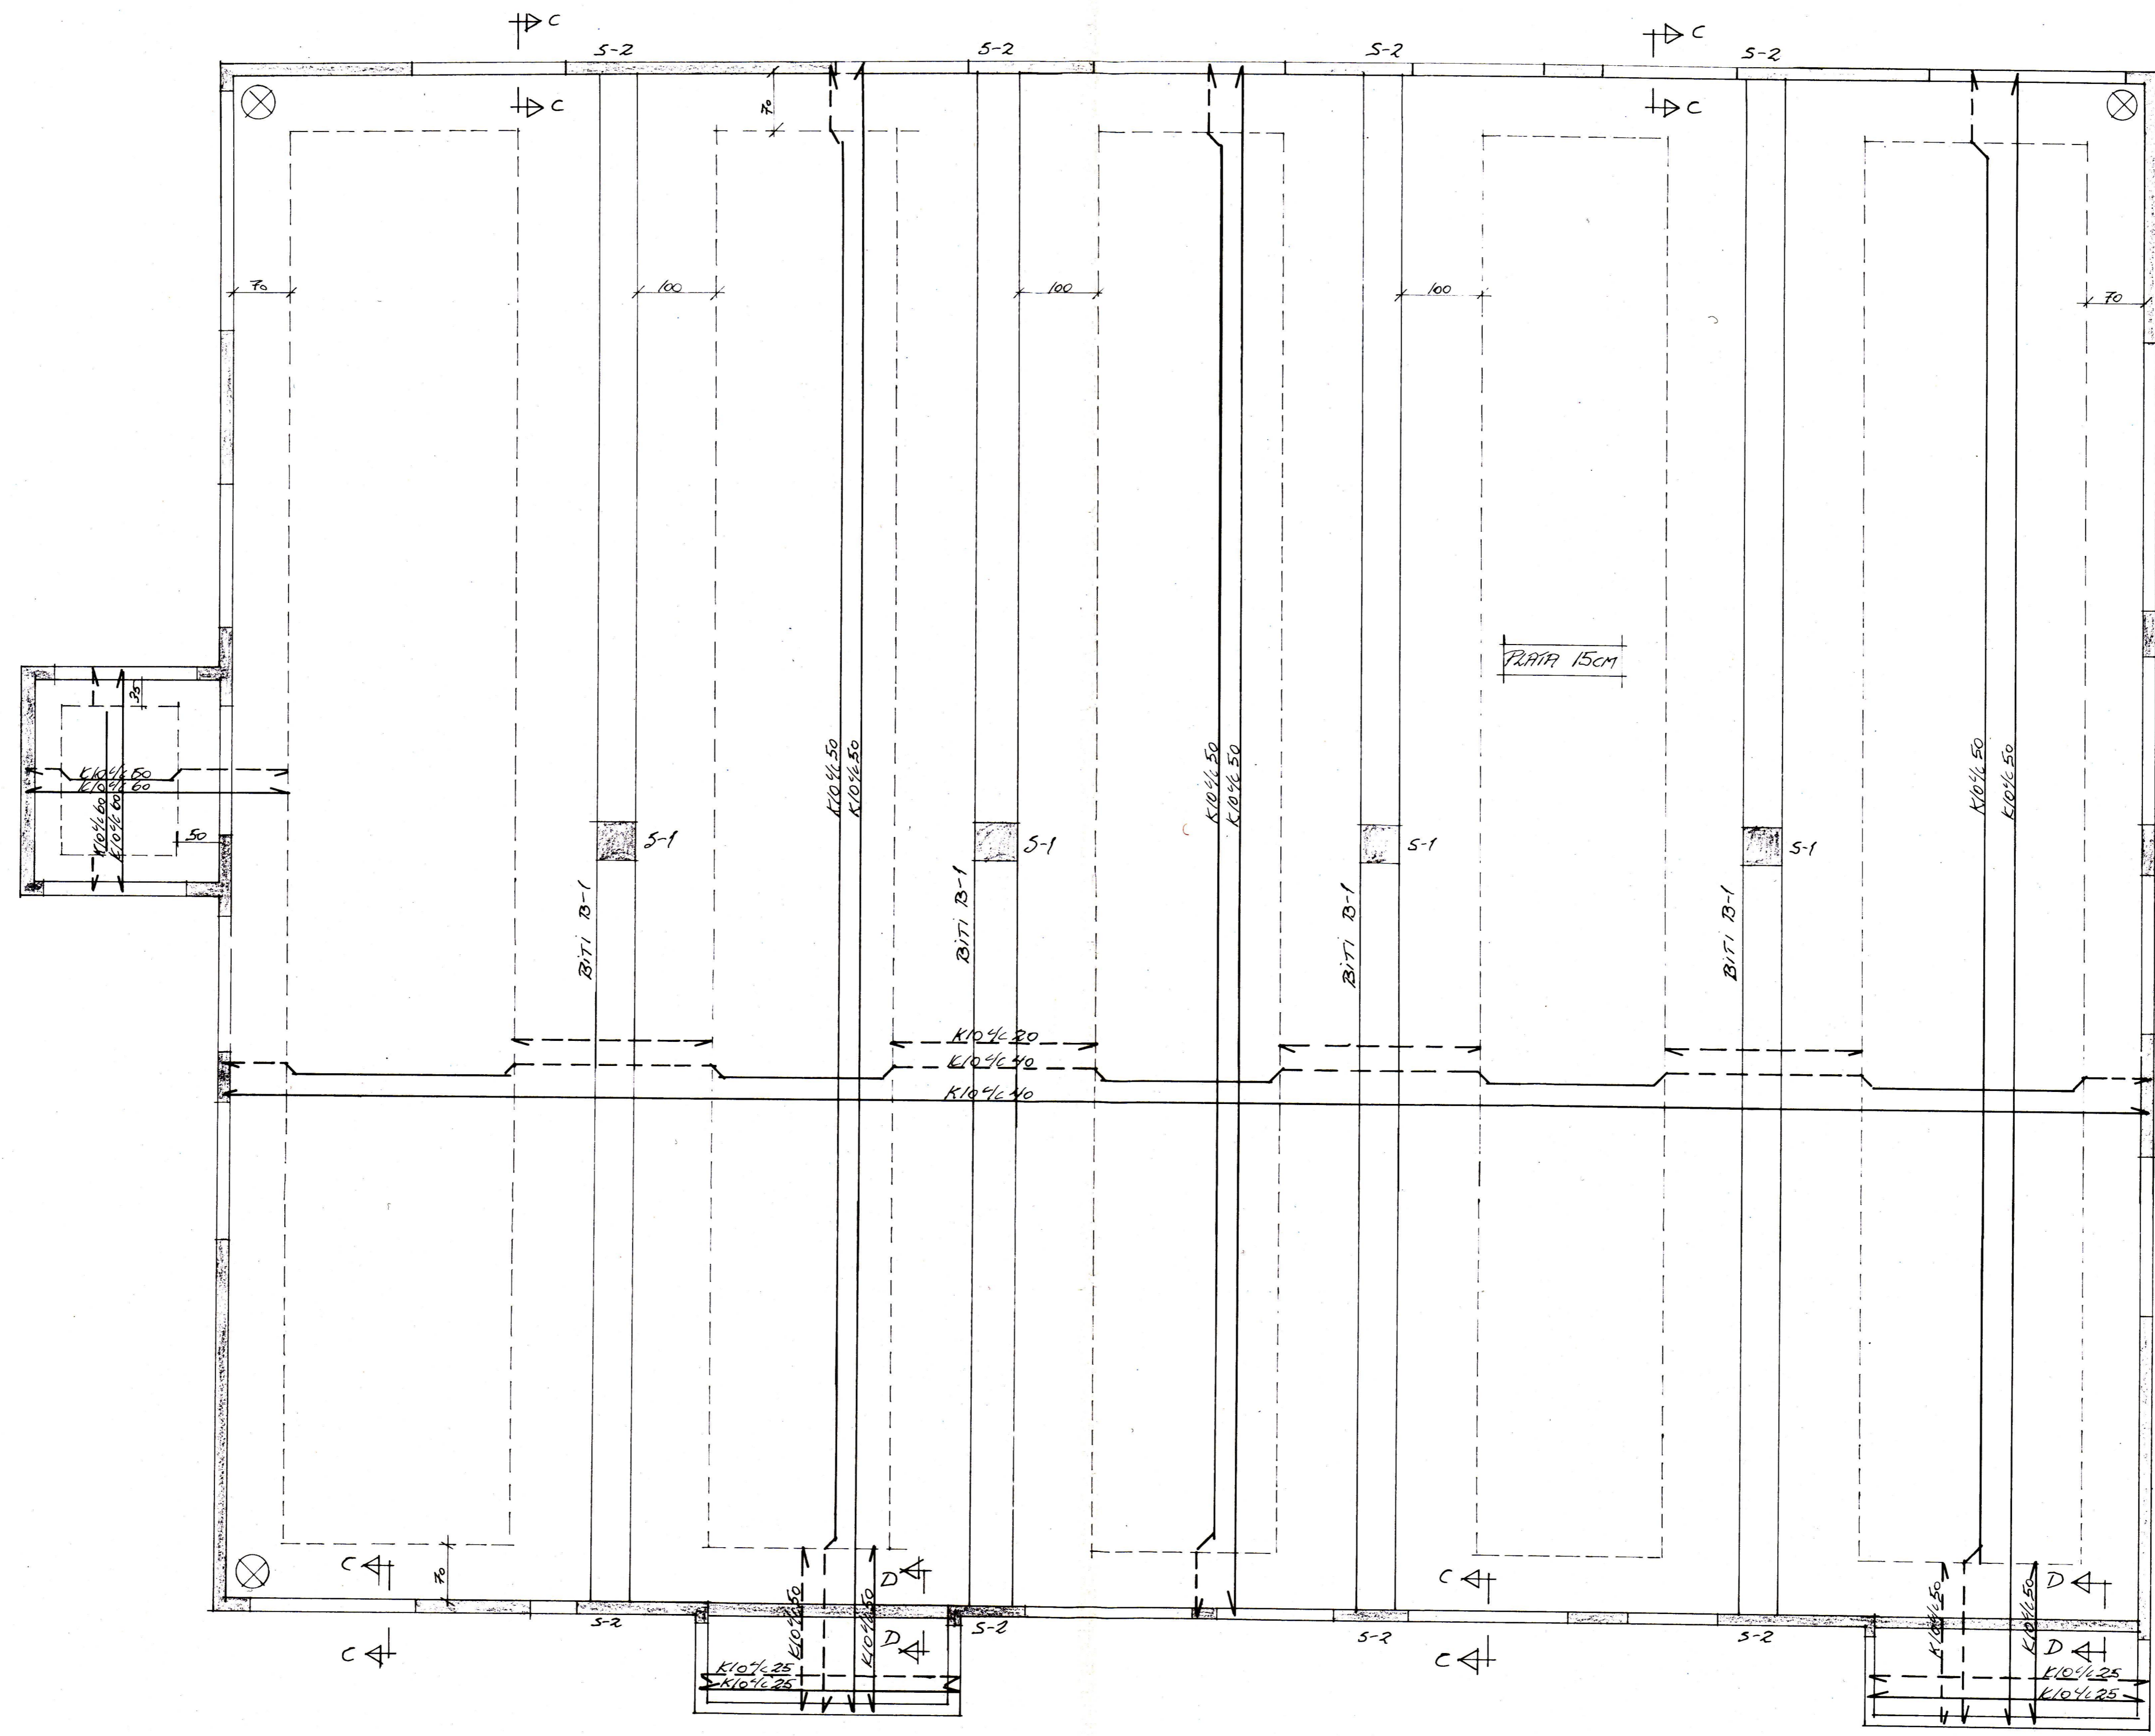

Fluss B. g.

REYNISTADUR VESTURVEGUR 10 VESTM.					
GRUNNMUND 2. HÆÐ TARNBENT STEINSTEYPA					
BR.	DAG.	BREYTING			
TEIKNISTOFA SIGURJÓN PÁLSSON TÆKNIFR. FOLDAHRAUNI 37 E 900 VESTM. EYJUM - SÍMI 98-2002			VESTM. EYJAR MARS 95	KVARDI 1:50	
TEIKN S.P.	REIKN S.P.	ATH.	VERK SAMP.	BL. NR.	BR.
				101	