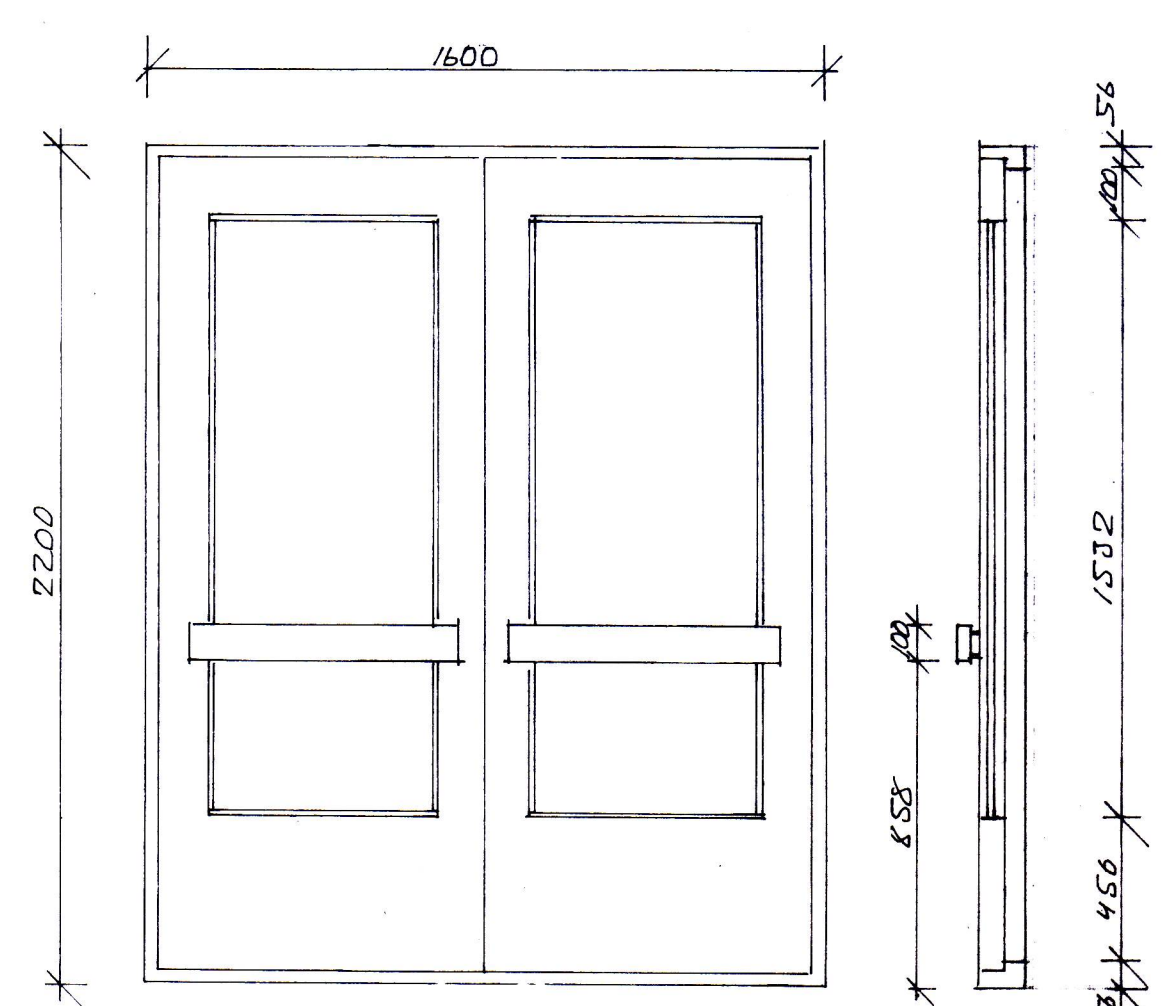

GLUGGI G-2 1 STK

GLUGGI G-3 1 STK

GLUGGI G-4 2 STK

HURÐ H-1 1 STK

GLUGGI G-4 2 STK

GLUGGI G-1 11 STK

VESTURVEGUR 13 B VESTMANNAEYJUM					
			GLUGGAR		
132	DAGS	BREYTING	DAGS	MAL 96	KVADRAT 1:20
	TEIKN		TEIKN	REIEN	VERK
	TRB		TRB		ISL.NR
	ATN		SAMP.	TRB	103
ISJÖRGIN ISJÖRGINSSON BYGGINGATEKNIÞRÁÐINGUR HÖFÐAVEG 57 VESTMANNAEYJUM HS-481-1135 VS-481-2711			4608	103	