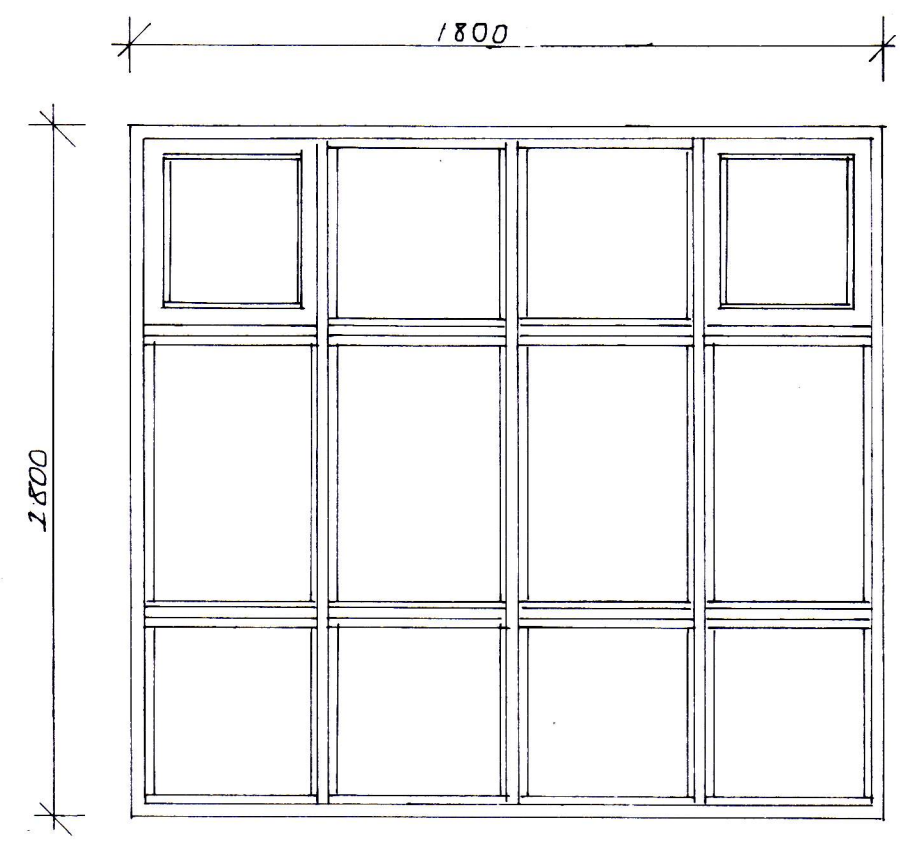

GLUGGI G-2 1 STK

GLUGGI G-3 1 STK

GLUGGI G-4 2 STK

HURÐ H-1 1 STK

GLUGGI G-4 2 STK

GLUGGI G-1 11 STK

VESTURVEGUR 13 B VESTMANNAEYJUM					
			GLUGGAR		
132	DAGS	BREYTING	DAGS	MAL 96	KVADRAT 1:20
	TEIKN		TEIKN	REIEN	VERK
	TRB		TRB		ISL.NR
	ATN		SAMP.	TRB	103
ISJÖRGIN ISJÖRGINSSON BYGGINGATEKNIÞRÁÐINGUR HÖFÐAVEG 57 VESTMANNAEYJUM HS-481-1135 VS-481-2711			4608	103	