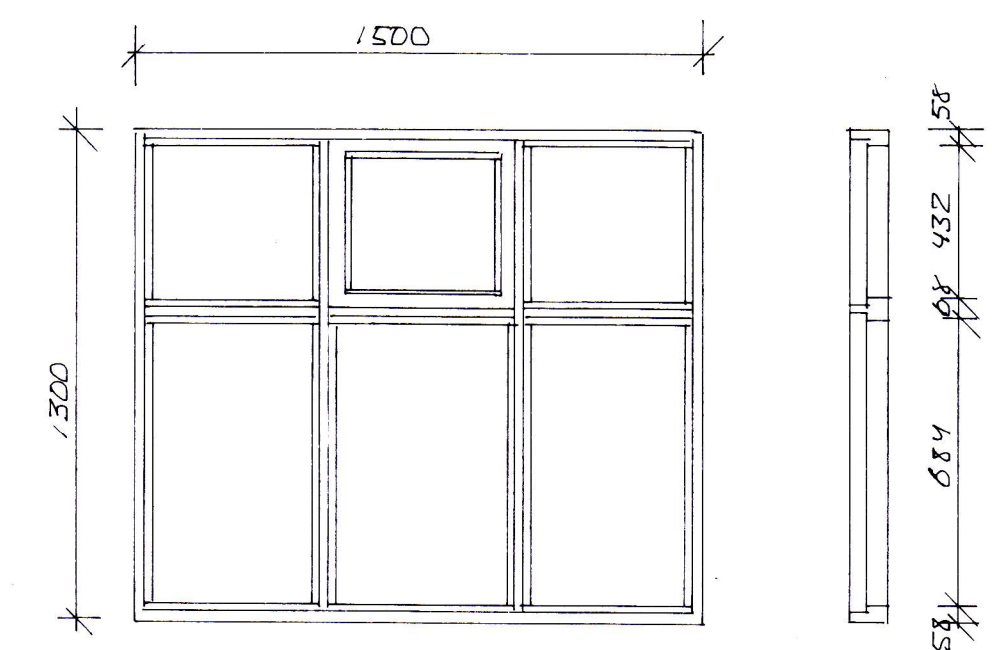

GLUGGI G-2 1 STK

GLUGGI G-3 1 STK

GLUGGI G-4 2 STK

HURÐ H-1 1 STK

GLUGGI G-4 2 STK

GLUGGI G-1 11 STK

VESTURVEGUR 13 B VESTMANNAEYJUM					
			GLUGGAR		
132	DAGS	BREYTING	DAGS	MAL 96	KVADRAT 1:20
	TEIKN		TEIKN	REIEN	VERK
	TRB		TRB		ISL.NR
	ATN		SAMP.	TRB	103
ISJÖRGIN ISJÖRGINSSON BYGGINGATEKNIÞRÁÐINGUR HÖFÐAVEG 57 VESTMANNAEYJUM HS-481-1135 VS-481-2711			4608	103	