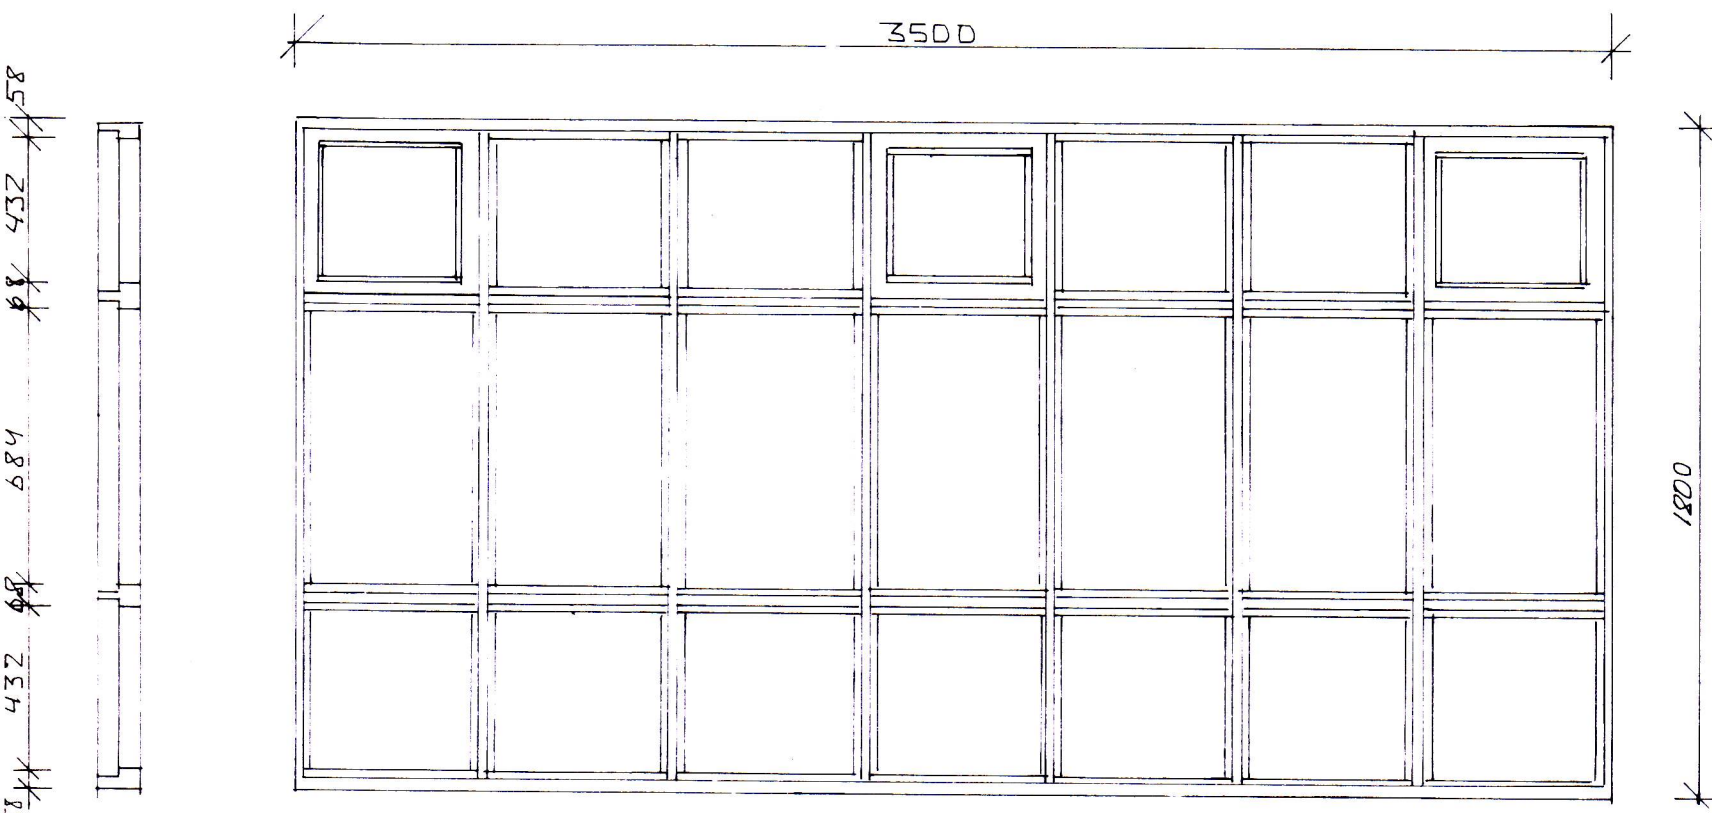

GLUGGI G-2 1 STK

GLUGGI G-3 1 STK

GLUGGI G-4 2 STK

HURÐ H-1 1 STK

GLUGGI G-4 2 STK

GLUGGI G-1 11 STK

VESTURVEGUR 13 B VESTMANNAEYJUM					
			GLUGGAR		
132	DAGS	BREYTING	DAGS	MAL 96	KVADRAT 1:20
	TEIKN		TEIKN	REIEN	VERK
	TRB		TRB		ISL.NR
	ATN		SAMP.	TRB	103
ISJÖRGIN ISJÖRGINSSON BYGGINGATEKNIÞRÁÐINGUR HÖFÐAVEG 57 VESTMANNAEYJUM HS-481-1135 VS-481-2711			4608	103	