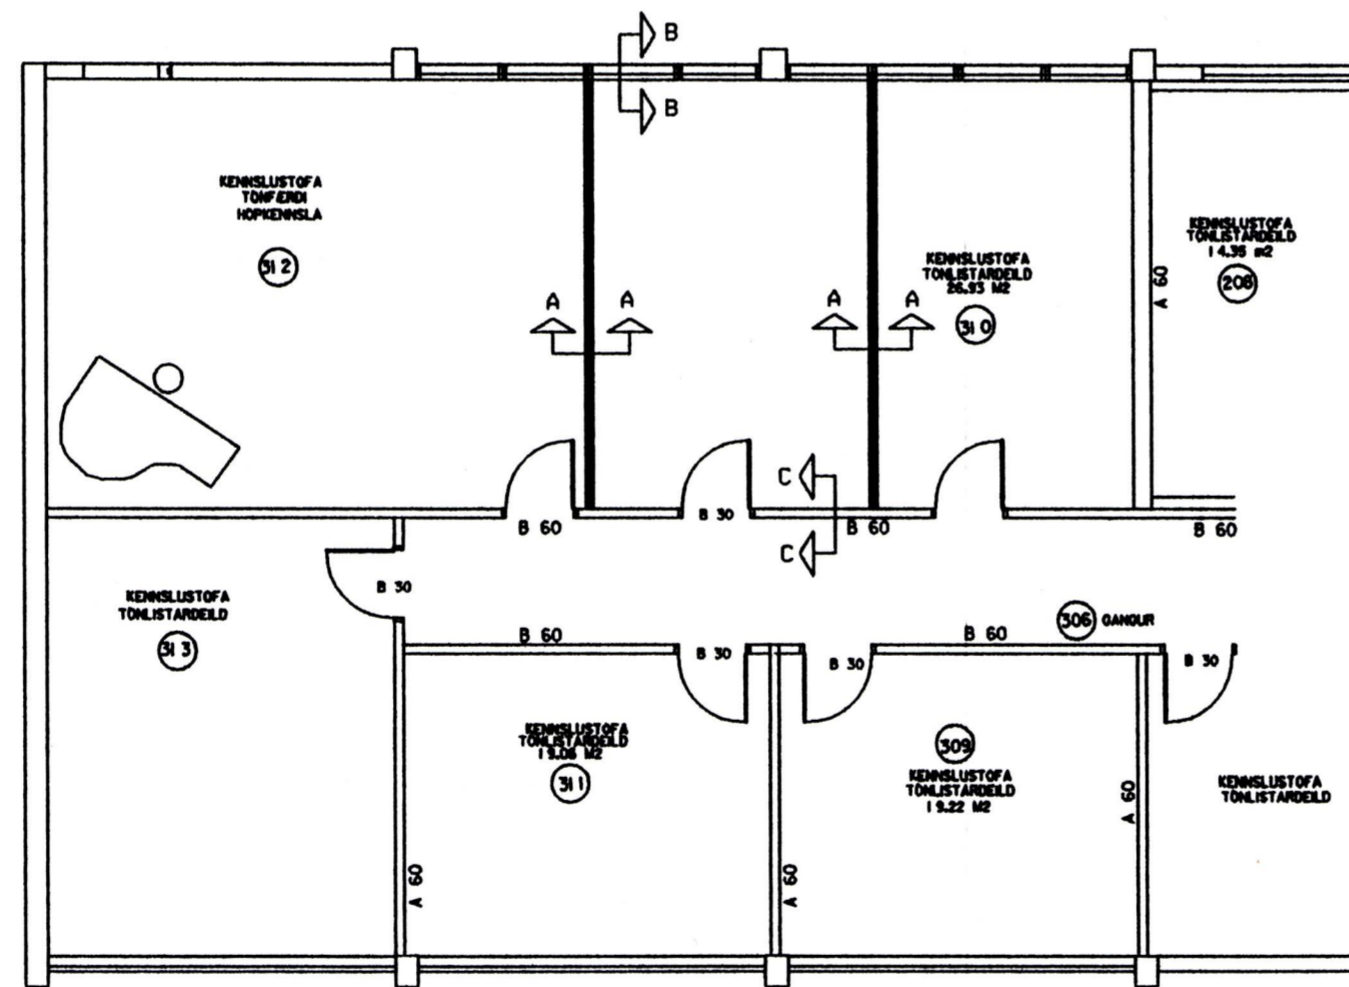

ÚTVEGGUR SNID B - B
1:10

SNID A - A
1:10

SNID Í LOFT
1:10

GRUNNMYND 3. HÆÐ
1:100

SNID C - C
VEGGUR AÐ GANGI
1:10

SNID Í GÓLF
1:10

HLJÓDDEYFIKERFI FRÁ GYPROC

BREYTING A	BREYTING C	MKV. 1:10 1:100	VERKHEITI LISTASKÓLI - VESTURVEGI 38	HANNAÐ ÓL.ÓL.	DAGS. 09.12 1998
BREYTING B	NAFN Á SKRA NTAEKNID\STOFNAN\LISTASK\LISTSKHONN	TEIKNAD	VERKHLUTI HLJÓDDEYFIKERFI FRÁ GYPROC GRUNNMYND - SNID	TEIKNAD BF	TEKN.NR.