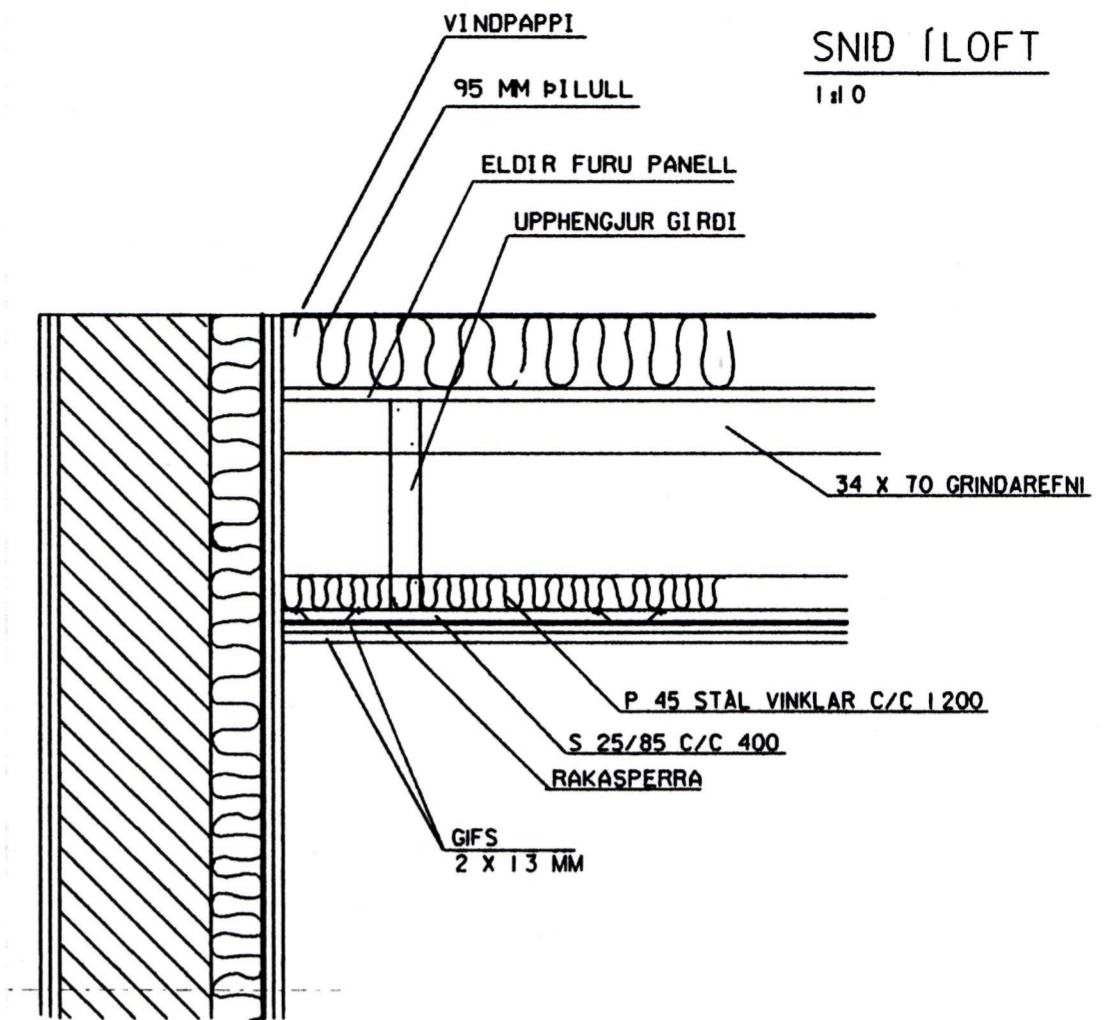

ÚTVEGGUR SNID B - B
1:10

SNID A - A
1:10

SNID Í LOFT
1:10

GRUNNMYND 3. HÆÐ
1:100

SNID C - C
VEGGUR AÐ GANGI
1:10

SNID Í GÓLF
1:10

HLJÓDDEYFIKERFI FRÁ GYPROC

BREYTING A	BREYTING C	MKV. 1:10 1:100	VERKHEITI LISTASKÓLI - VESTURVEGI 38	HANNAÐ ÓL.ÓL.	DAGS. 09.12 1998
BREYTING B	NAFN Á SKRA NTAEKNID\STOFNAN\LISTASK\LISTSKHONN	TEIKNAD	VERKHLUTI HLJÓDDEYFIKERFI FRÁ GYPROC GRUNNMYND - SNID	TEIKNAD BF	TEKN.NR.