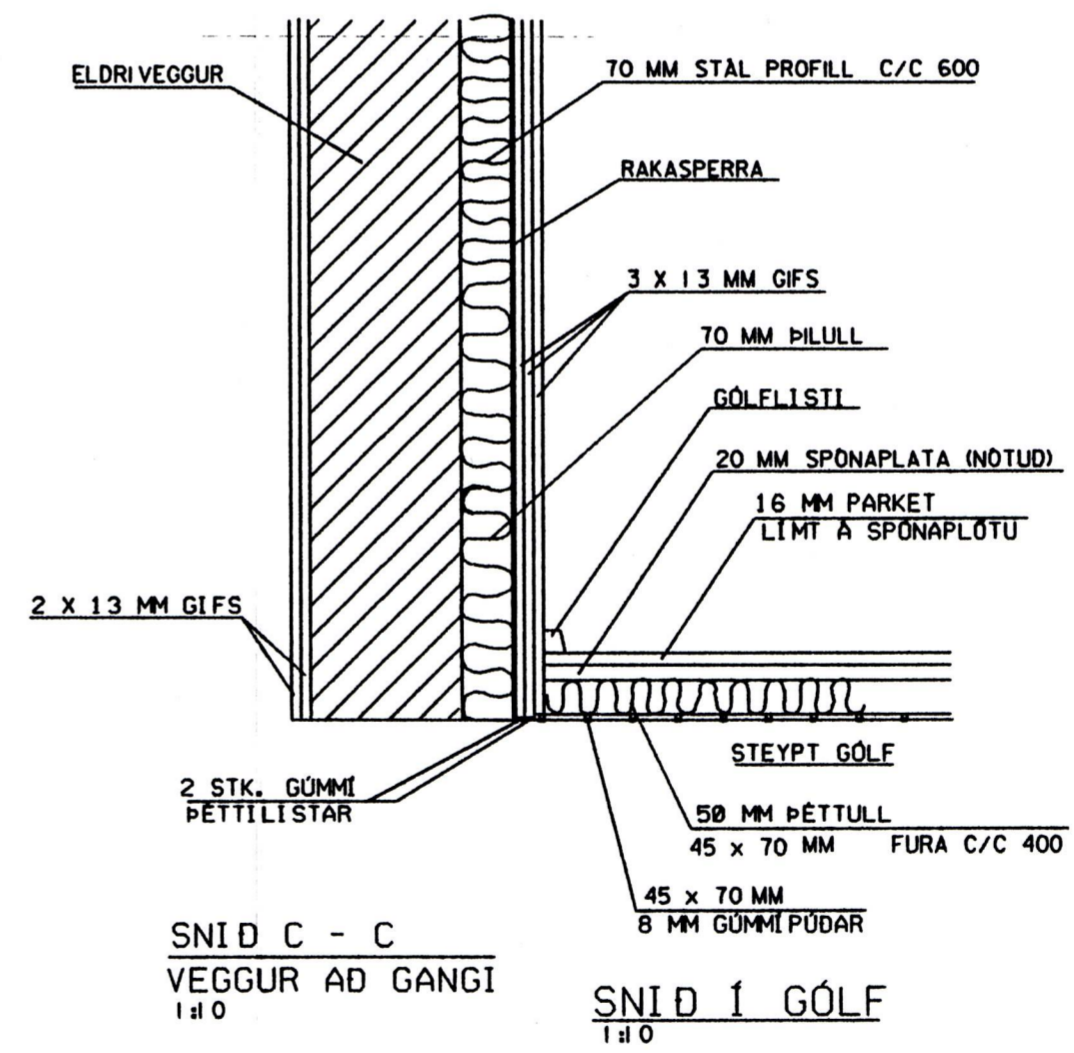

ÚTVEGGUR SNID B - B
1:10

SNID A - A
1:10

SNID Í LOFT
1:10

GRUNNMYND 3. HÆÐ
1:100

SNID C - C
VEGGUR AÐ GANGI
1:10

SNID Í GÓLF
1:10

HLJÓDDEYFIKERFI FRÁ GYPROC

BREYTING A	BREYTING C	MKV. 1:10 1:100	VERKHEITI LISTASKÓLI - VESTURVEGI 38	HANNAÐ ÓL.ÓL.	DAGS. 09.12 1998
BREYTING B	NAFN Á SKRA NTAEKNID\STOFNAN\LISTASK\LISTSKHONN	TEIKNAD	VERKHLUTI HLJÓDDEYFIKERFI FRÁ GYPROC GRUNNMYND - SNID	TEIKNAD BF	TEKN.NR.