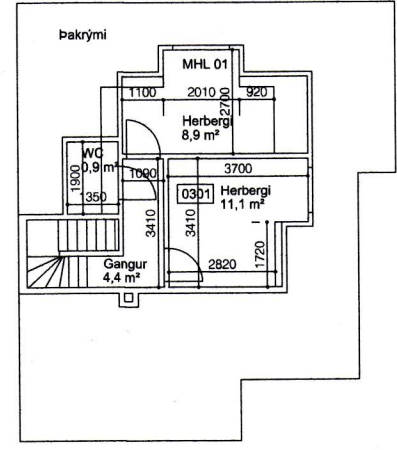

Grunnmynd 1. Hæð
1:100

Grunnmynd 2. Hæð
1:100

Grunnmynd Ris
1:100

Grunnmynd Bilgeymsla
1:100

SAMÞYKKT AF BYGGINGARFULTRÚA

5. SEP. 2022

Sigurður
BYGGINGARFULTRÚINN Í VESTMANNAEYJUM

ÚTG. DAGS SKYRINGAR TEIKN. HANN RÝNT SAMÞ.