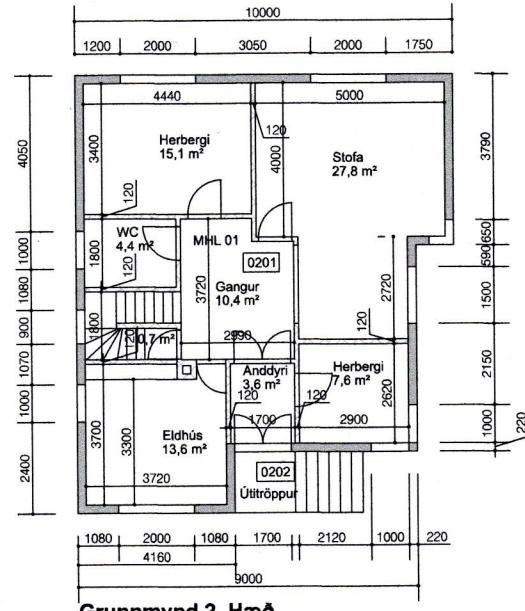

Grunnmynd 1. Hæð
1:100

Grunnmynd 2. Hæð
1:100

Grunnmynd Ris
1:100

Grunnmynd Bilgeymsla
1:100

SAMÞYKKT AF BYGGINGARFULTRÚA

5. SEP. 2022

Sigurður
BYGGINGARFULTRÚINN Í VESTMANNAEYJUM

ÚTG. DAGS SKYRINGAR TEIKN. HANN RÝNT SAMÞ.