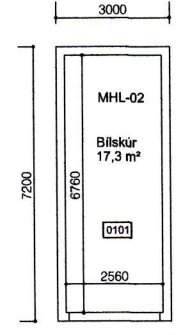

Grunnmynd 1. Hæð
1:100

Grunnmynd 2. Hæð
1:100

Grunnmynd Ris
1:100

Grunnmynd Bilgeymsla
1:100

SAMÞYKKT AF BYGGINGARFULTRÚA

5. SEP. 2022

Sigurður
BYGGINGARFULTRÚINN Í VESTMANNAEYJUM

ÚTG. DAGS SKYRINGAR TEIKN. HANN RÝNT SAMÞ.

tpz teiknistofa

Kirkjuveg 23 900
Vestmannaeyjum
Sími 481-2711
tpz@teiknistofa.is
www.teiknistofa.is

ÚTG. DAGS 02.09.2022	HANNAÐ BB	MÆLIKVARÐI 1:100
YFIRFARID BB	TEIKNAD BM	

SAMÞYKKT:

Vesturvegur 31
Vestmannaeyjum
Uppmæling
Grunnmynd og Útdit