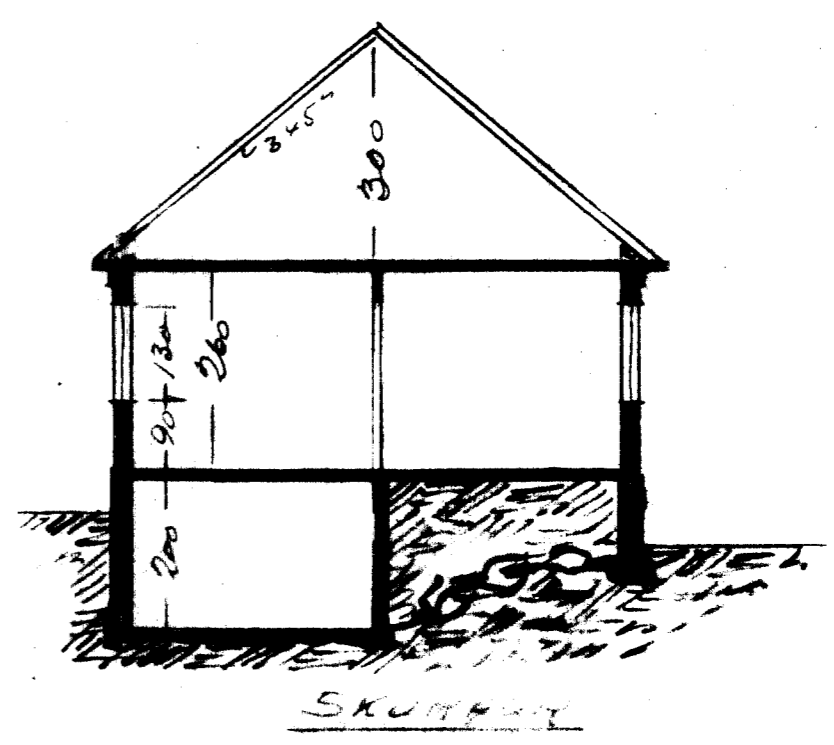

HUS KAROLINU SIGURDARDOTTUR

73

SUGUR

AF GÖTU

VESTUR

SKURFUR

Kjallari

Í Hæð

Þak hæð

AFST. 1:1000

*Handwritten signature and date: 1938*