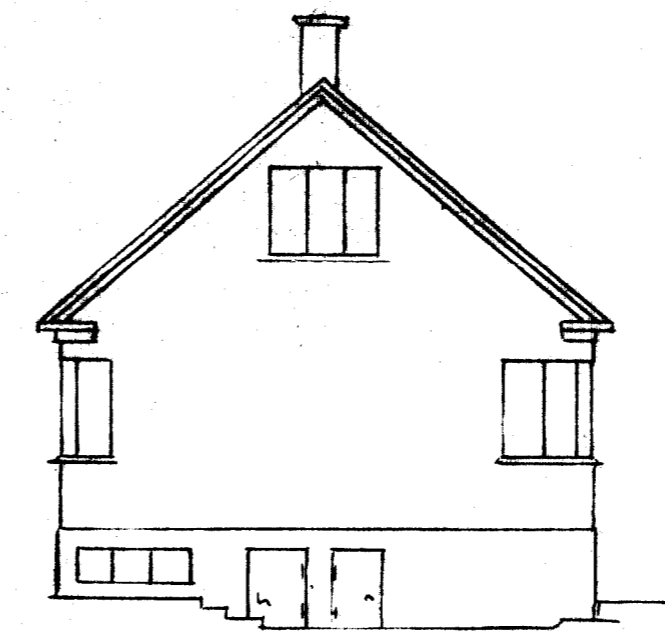

HUS KAROLINU SIGURDARDOTTUR

73

SUGUR

AF GÖTU

VESTUR

SKURFUR

Kjallari

Í Hæð

Þak hæð

AFST. 1:1000

*Handwritten signature and date: 1938*