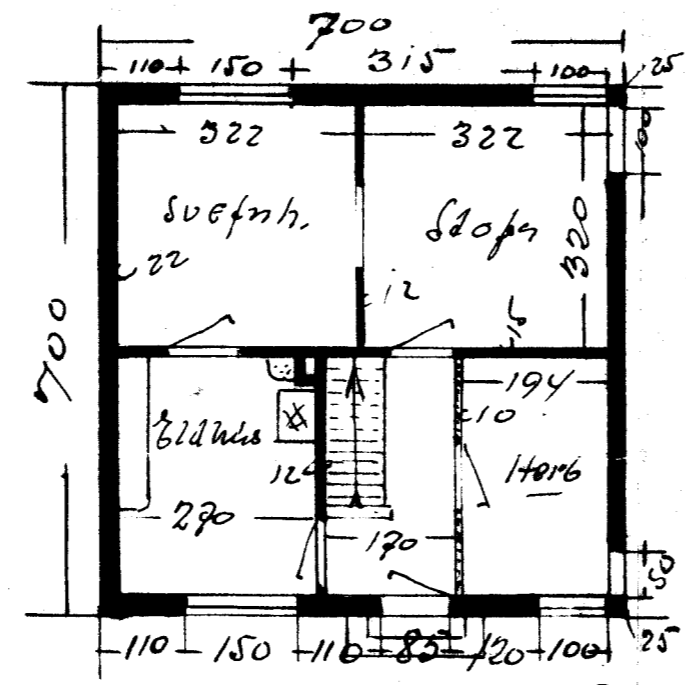

HUS KAROLINU SIGURDARDOTTUR

73

SUGUR

AF GÖTU

VESTUR

SKURFUR

Kjallari

Í Hæð

Þak hæð

AFST. 1:1000

*Handwritten signature and date: 1938*