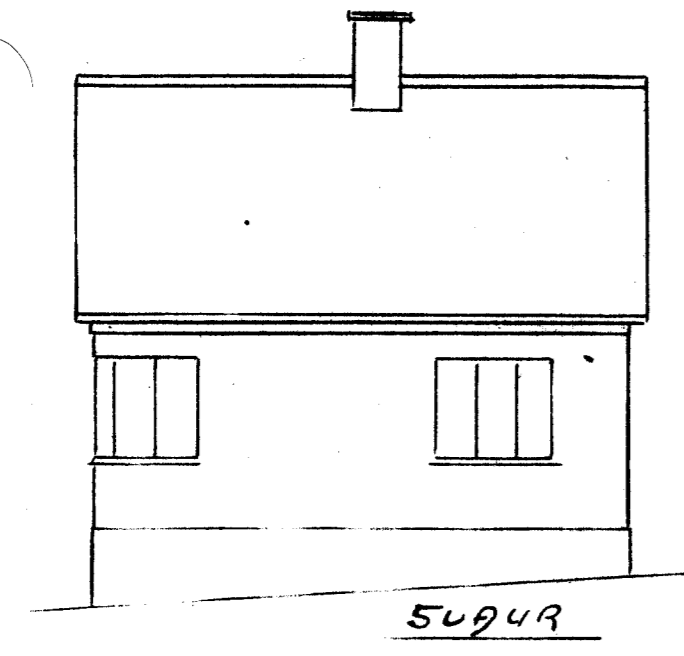

HUS KAROLINU SIGURDARDOTTUR

73

SUGUR

AF GÖTU

VESTUR

SKURFUR

Kjallari

Í Hæð

Þak hæð

AFST. 1:1000

*Handwritten signature and date: 1938*