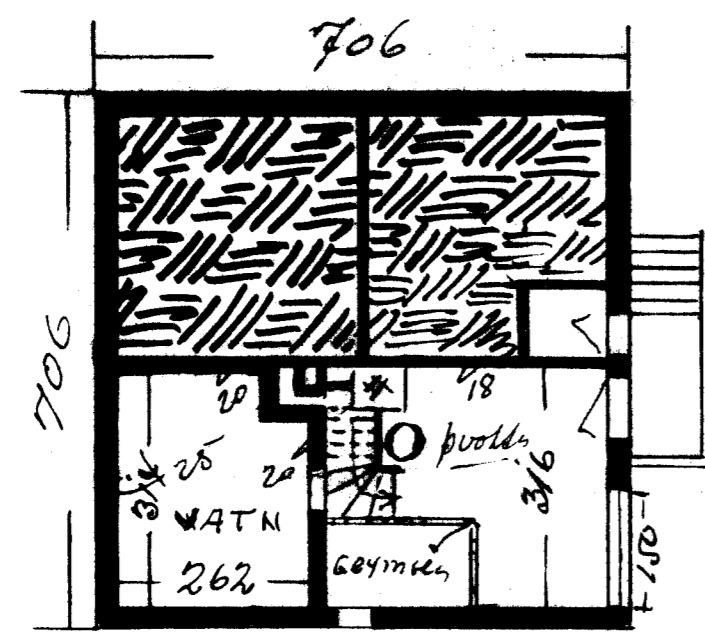

HUS KAROLINU SIGURDARDOTTUR

73

SUGUR

AF GÖTU

VESTUR

SKURFUR

Kjallari

Í Hæð

Þak hæð

AFST. 1:1000

*Handwritten signature and date: 1938*