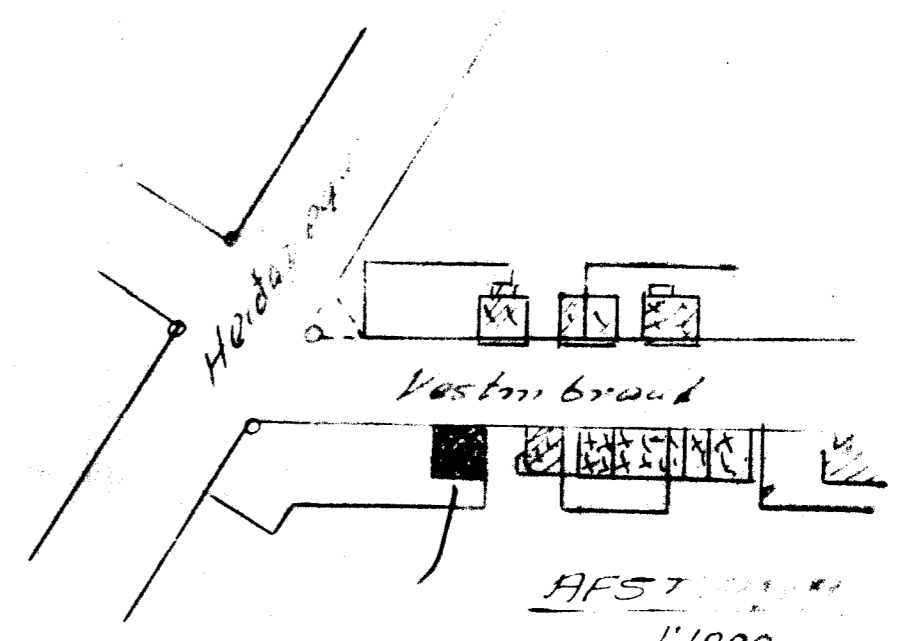

HUS KAROLINU SIGURDARDOTTUR

73

SUGUR

AF GÖTU

VESTUR

SKURFUR

Kjallari

Í Hæð

Þak hæð

AFST. 1:1000

*Handwritten signature and date: 1938*