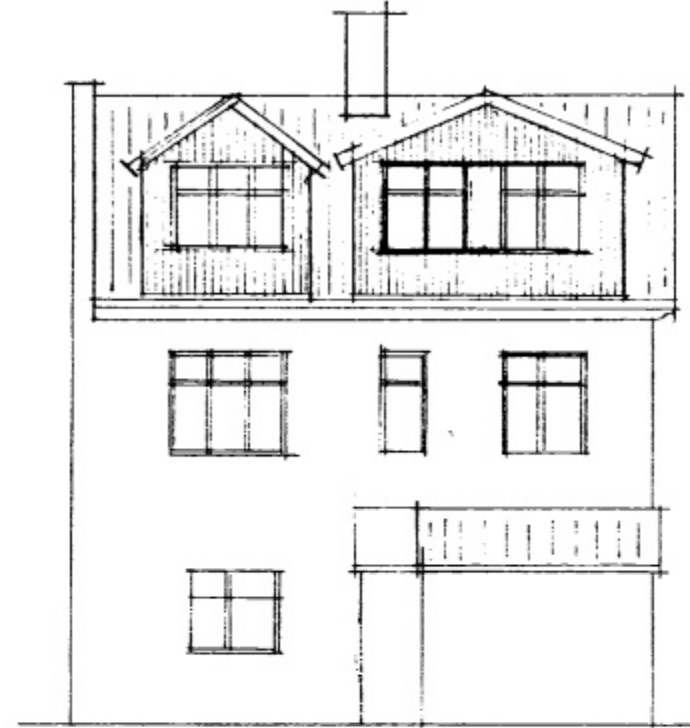

SARF...
20-5-83

RYGGINGAR...
Jaller Mognarinn

Jaller Mognarinn

SUDUR

DVERSNIÐ 1:100

NORÐUR

AUSTUR

VESTMANNABRAUT 74 VESTHANNAEYJUM
TILLAGA AD BREYTINGU GRUNNMYND, UTLIT - DUEMSELD
PALL ZOPHONI ASSON TEKNIFREÐINGUR VESTMANNANNA