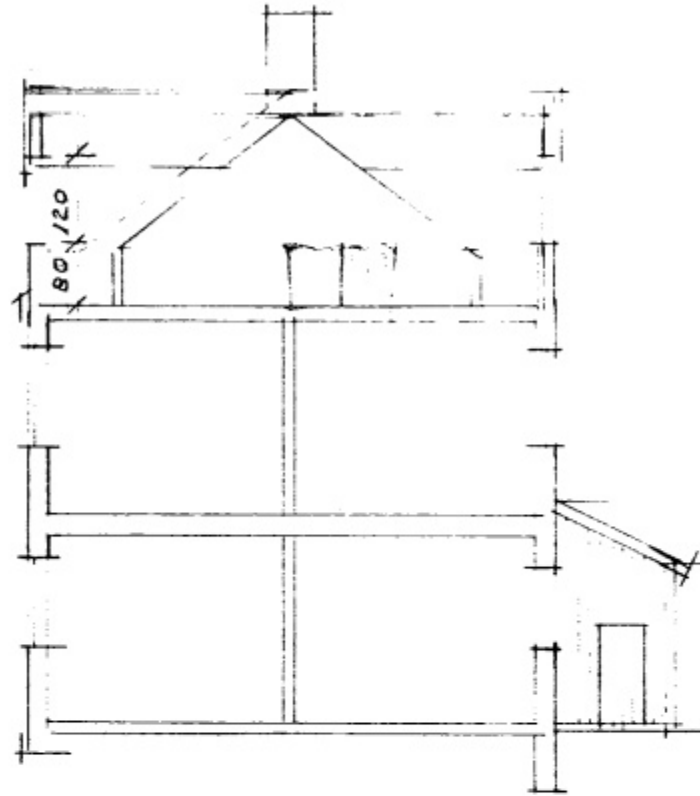

SARF...
20-5-83

RYGGINGAR...
Jaller Mognarinn

Jaller Mognarinn

SUDUR

DVERSNIÐ 1:100

NORÐUR

AUSTUR

VESTMANNABRAUT 74 VESTHANNAEYJUM
TILLAGA AD BREYTINGU GRUNNMYND, UTLIT - DUEMSELD
PALL ZOPHONI ASSON TEKNIFREÐINGUR VESTMANNANNA