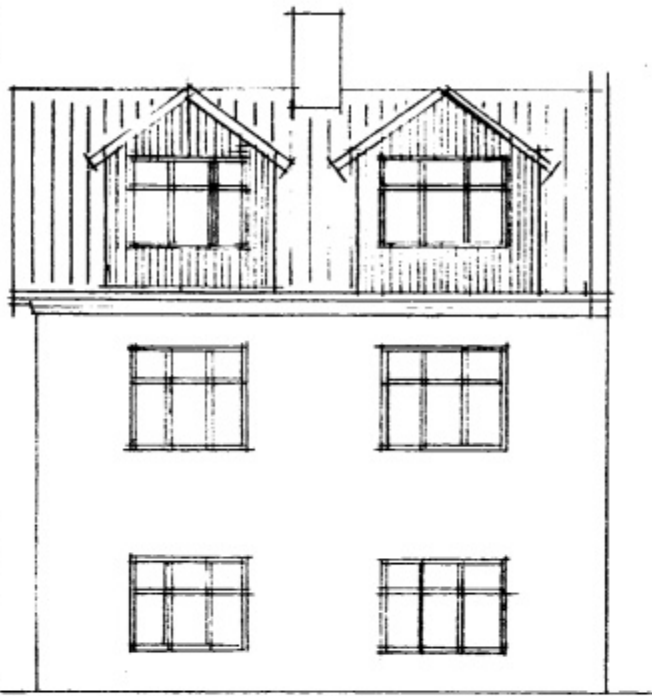

SARF...
20-5-83

RYGGINGAR...
Jaller Mognarinn

Jaller Mognarinn

SUDUR

DVERSNIÐ 1:100

NORÐUR

AUSTUR

VESTMANNABRAUT 74 VESTHANNAEYJUM
TILLAGA AD BREYTINGU GRUNNMYND, UTLIT - DUEMSELD
PALL ZOPHONI ASSON TEKNIFREÐINGUR VESTMANNANNA