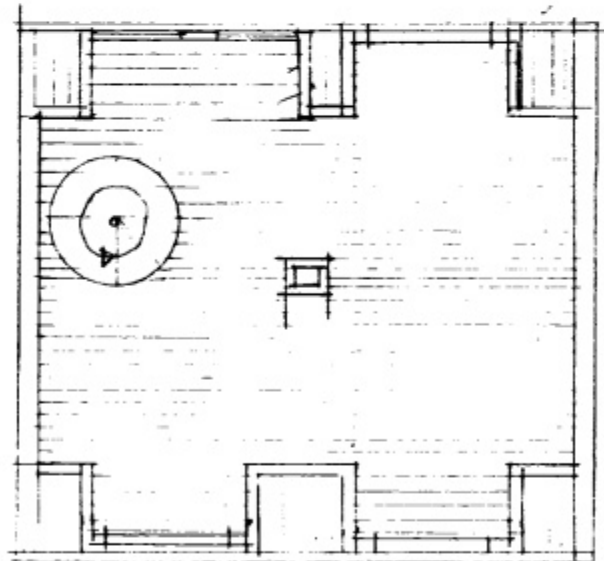

SARF...
20-5-83

RYGGINGAR...
Jaller Mognarinn

Jaller Mognarinn

SUDUR

DVERSNIÐ 1:100

NORÐUR

AUSTUR

VESTMANNABRAUT 74 VESTHANNAEYJUM
TILLAGA AD BREYTINGU GRUNNMYND, UTLIT - DUEMSELD
PALL ZOPHONI ASSON TEKNIFREÐINGUR VESTMANNANNA