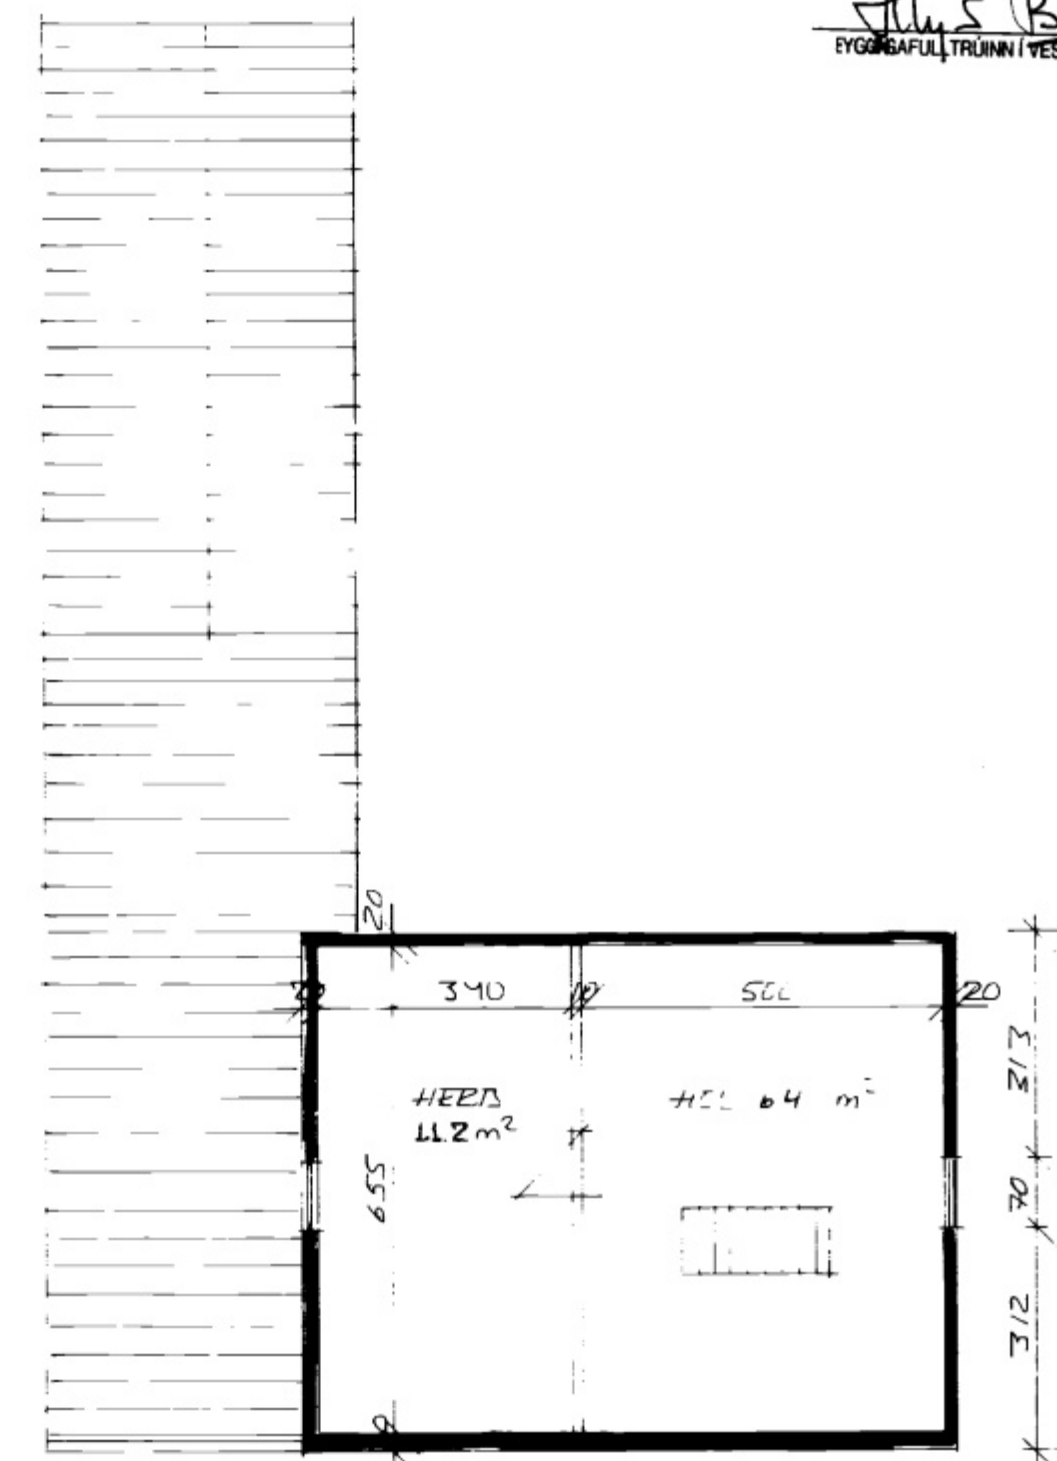

SNID A-A M=1:100

SNID B-B M=1:100

SNID C-C M=1:100

SNID D-D M=1:100

GRUNNMUND 3 HAED M=1:100

GRUNNMUND 1 HAED M=1:100

GRUNNMUND 2 HAED M=1:100

VESTMANNABRAUT 69 VESTMANNAEYJUM				
GRUNNMUNDIR OG SNID				
ISR.	DAGS.	BRÉVTING		
			VESTM. EYJUM MÖL 96	KVARÐI 1:50
			TEIEN	REIKN
			96/4	1
BJÖRGVÍN BJÖRGVÍNSSON TRÚGGINGATEKNIFERÐINGLUR HÖFÐAVEG 1 57 VESTMANNAEYJUM H.S. 481-1135 VS-481-2711				