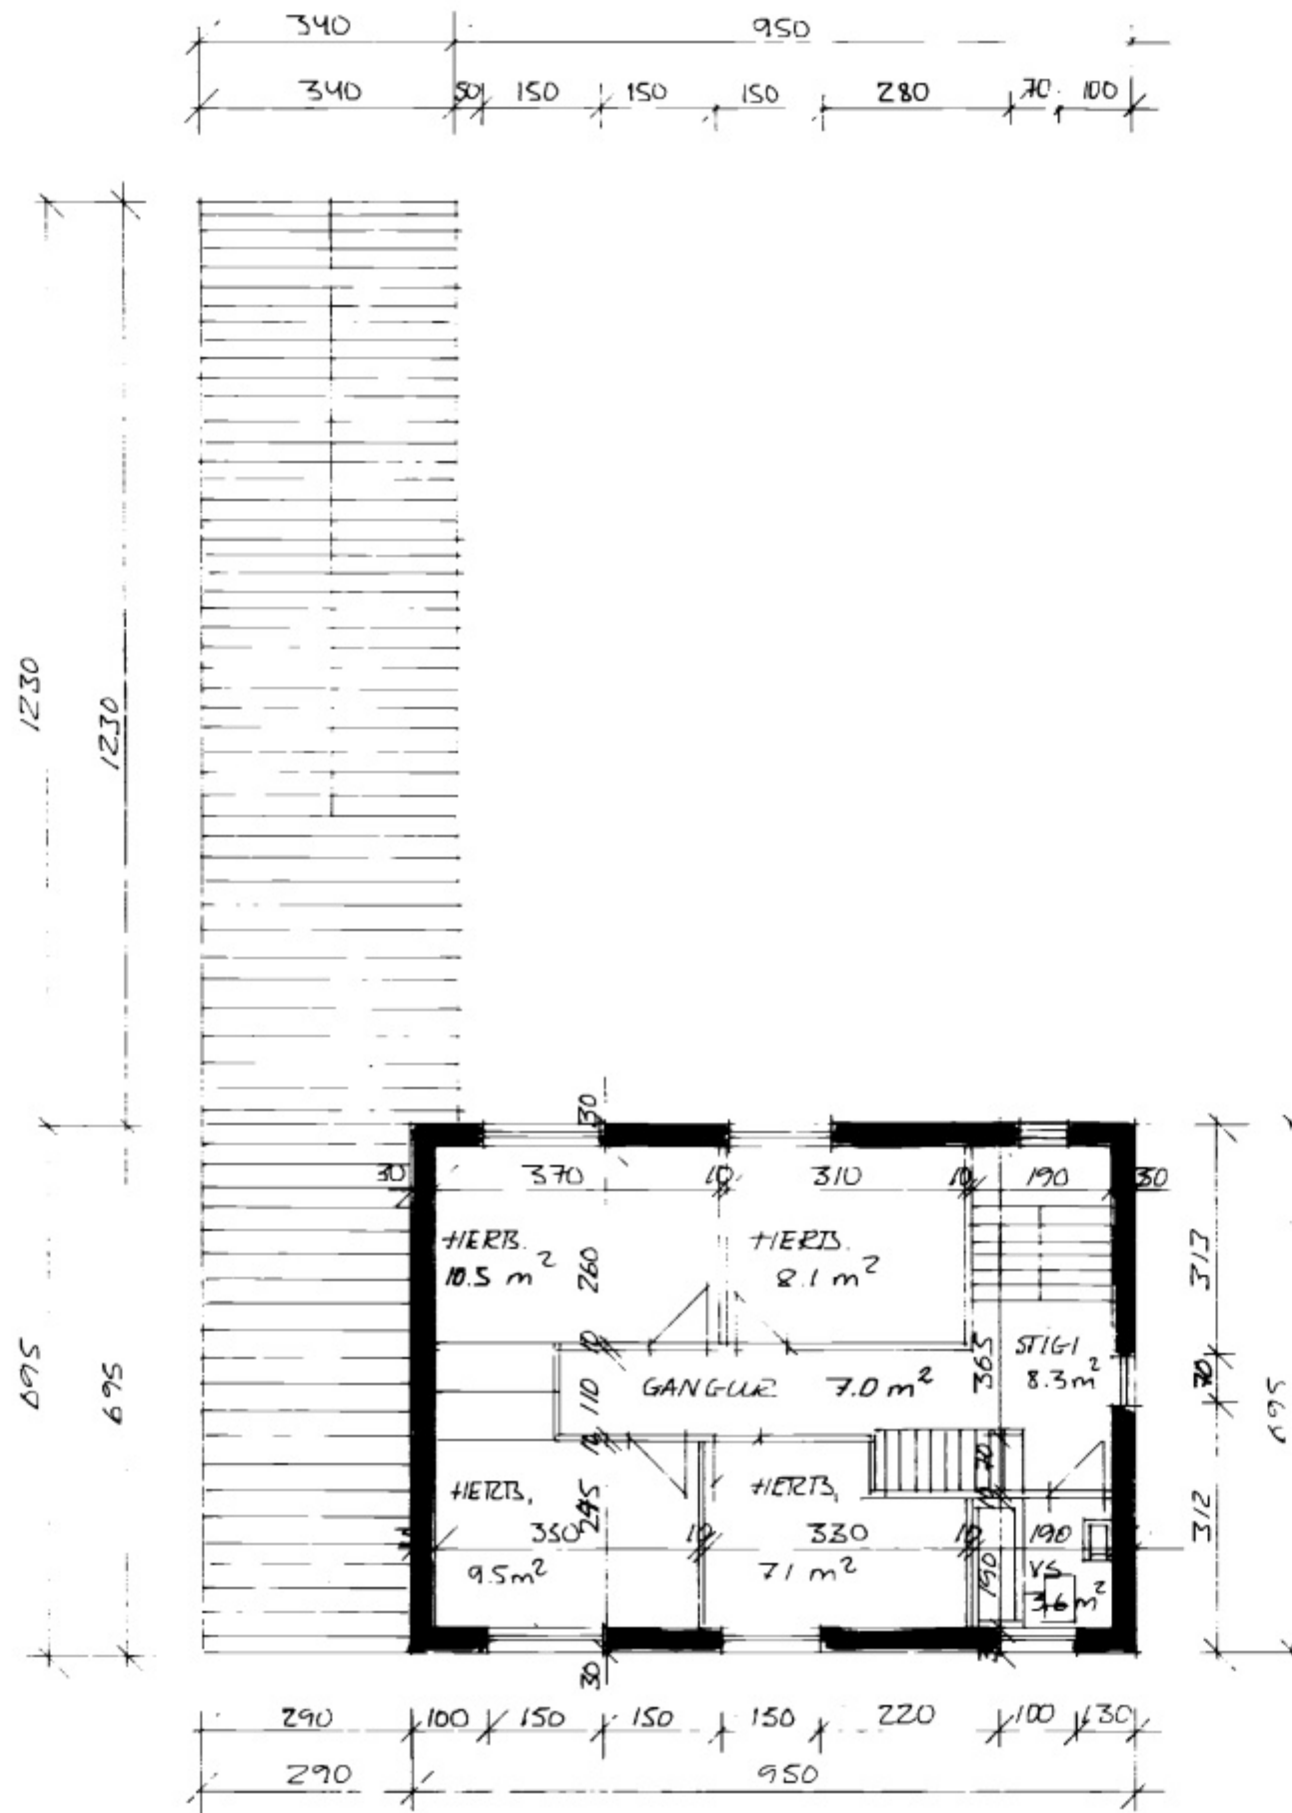

SNID A-A M=1:100

SNID B-B M=1:100

SNID C-C M=1:100

SNID D-D M=1:100

GRUNNMUND 3 HAED M=1:100

GRUNNMUND 1 HAED M=1:100

GRUNNMUND 2 HAED M=1:100

VESTMANNABRAUT 69 VESTMANNAEYJUM				
GRUNNMUNDIR OG SNID				
ISR.	DAGS.	BRÉVTING		
			VESTM. EYJUM MÖL 96	KVARÐI 1:50
			TEIEN	REIKN
			96/4	1
BJÖRGVÍN BJÖRGVÍNSSON TRÚGGINGATEKNIFERÐINGLUR HÖFÐAVEG 1 57 VESTMANNAEYJUM H.S. 481-1135 VS-481-2711				