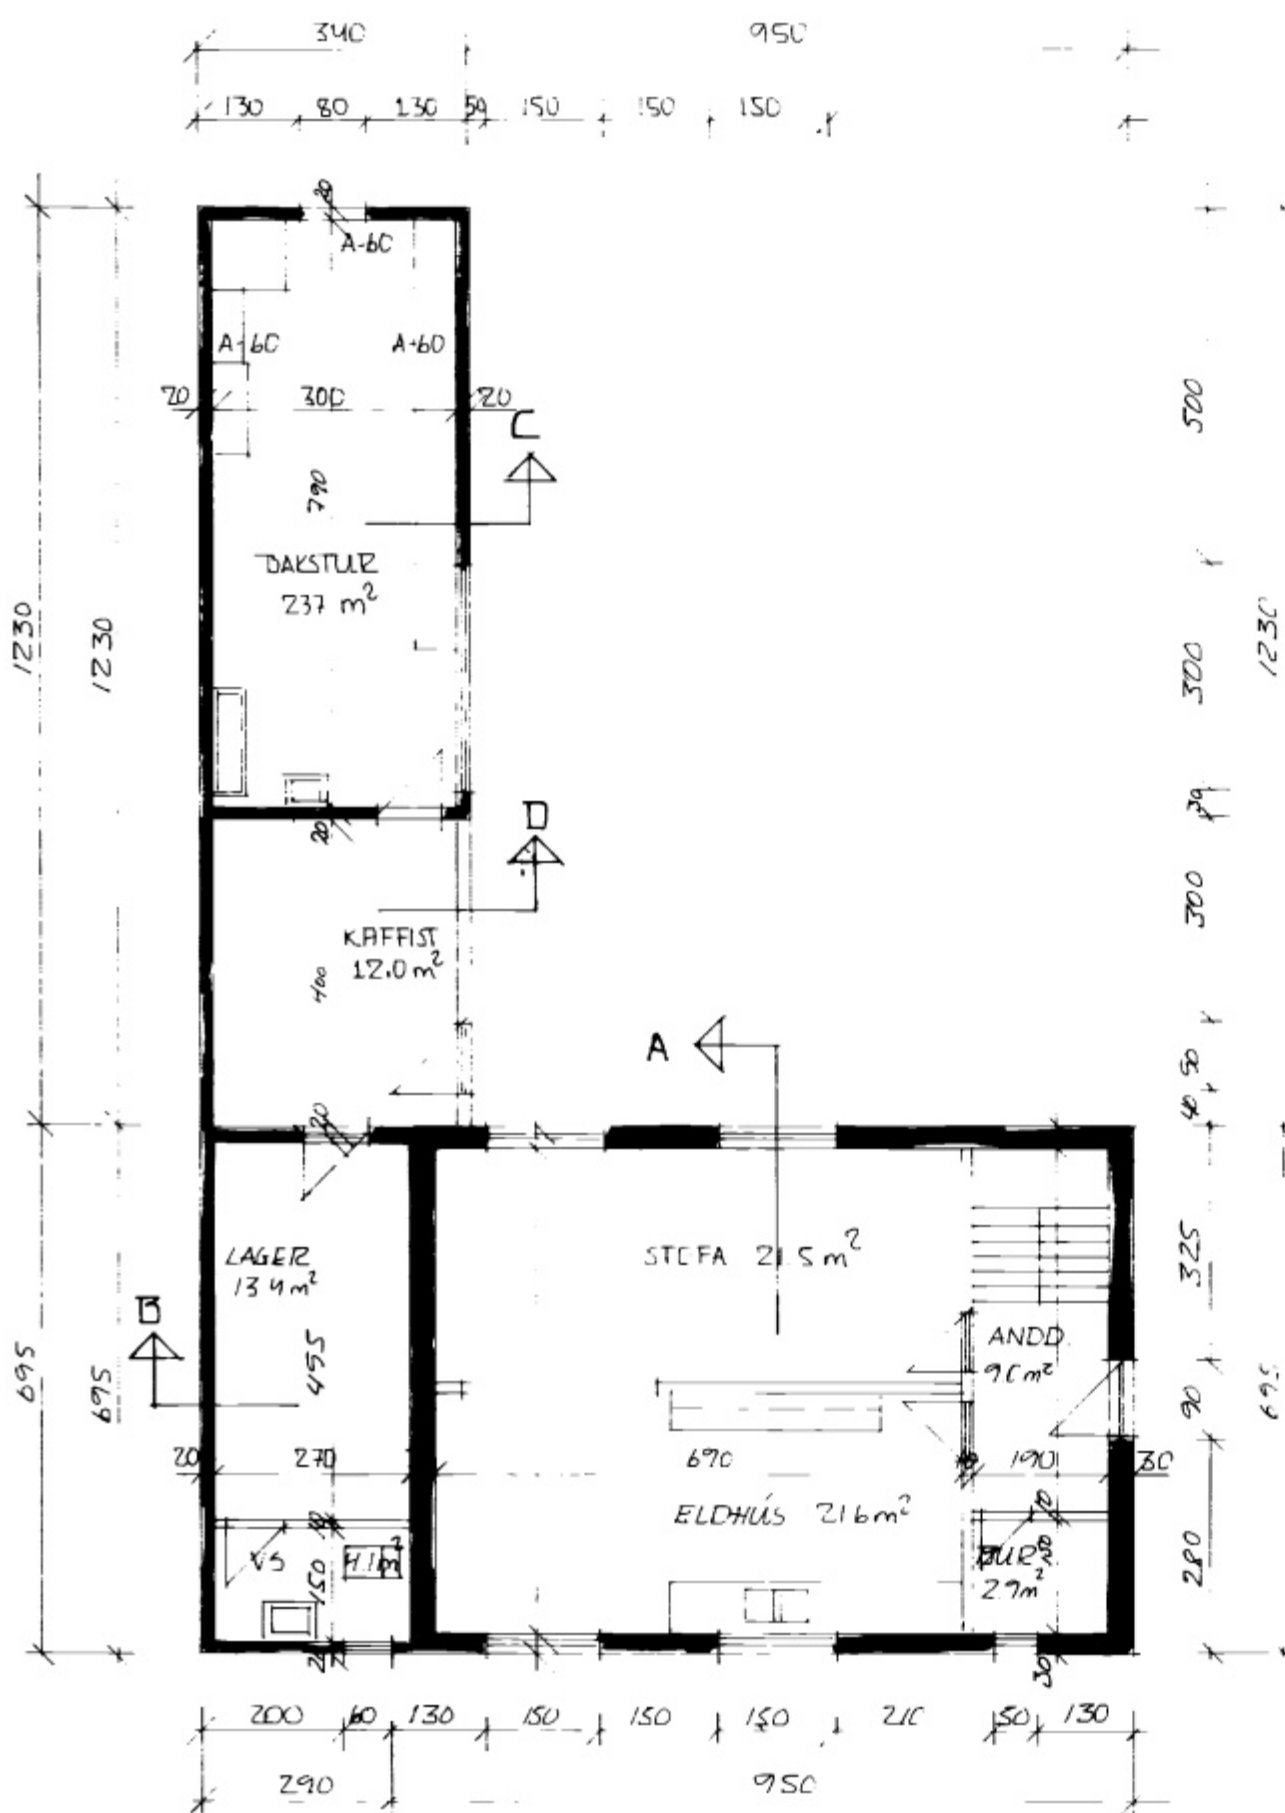

SNID A-A M=1:100

SNID B-B M=1:100

SNID C-C M=1:100

SNID D-D M=1:100

GRUNNMUND 3 HAED M=1:100

GRUNNMUND 1 HAED M=1:100

GRUNNMUND 2 HAED M=1:100

VESTMANNABRAUT 69 VESTMANNAEYJUM				
GRUNNMUNDIR OG SNID				
ISR.	DAGS.	BRÉVTING		
			VESTM. EYJUM MÖL 96	KVARÐI 1:50
			TEIEN	REIKN
			96/4	1
BJÖRGVÍN BJÖRGVÍNSSON TRÚGGINGATEKNIFERÐINGLUR HÖFÐAVEG 1 57 VESTMANNAEYJUM H.S. 481-1135 VS-481-2711				