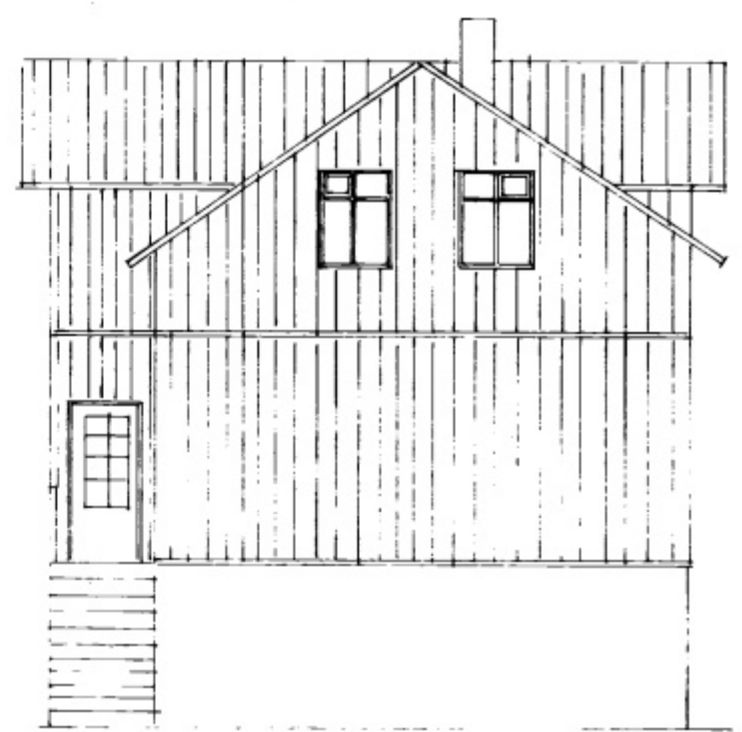

KJALLARI MKV 1:100

MIÐHÆÐ MKV 1:100

ÞAK HÆÐ MKV 1:100

SUÐURHLÍÐ MKV 1:100

VESTURHLÍÐ MKV 1:100

NORÐURHLÍÐ MKV 1:100

AUSTURHLÍÐ MKV 1:100

|             |             |  |                                 |   |                               |             |    |
|-------------|-------------|--|---------------------------------|---|-------------------------------|-------------|----|
| BREYTING A  | BREYTING C  | VERKHEITI VESTMANNABRAUT 52<br>(BREIÐHOLT)<br>LUPPMÆLING | VERKEFNI: LITLIT OG GRUNNMYNDIR | ÞJÖRGVIN ÞJÖRGVINSSON<br>BYGGINGARTEKNAFRÆÐINGUR<br>HÖFÐAVEGI 57 VESTMANNNAEYJUM<br>HS-481-1135 VS-481-2711 | MÆLIKVARÐI<br>1:100<br>BREYTT | DAGS DÁT 95 | NR |
| BREYTING B  | BREYTING D  |  |                                 |   |                               |             |    |
| HANNA D BÍB | TEIKNAD BÍB | SAMP. Þjörgvin Þjörgvinsson                              |                                 |   |                               |             |    |