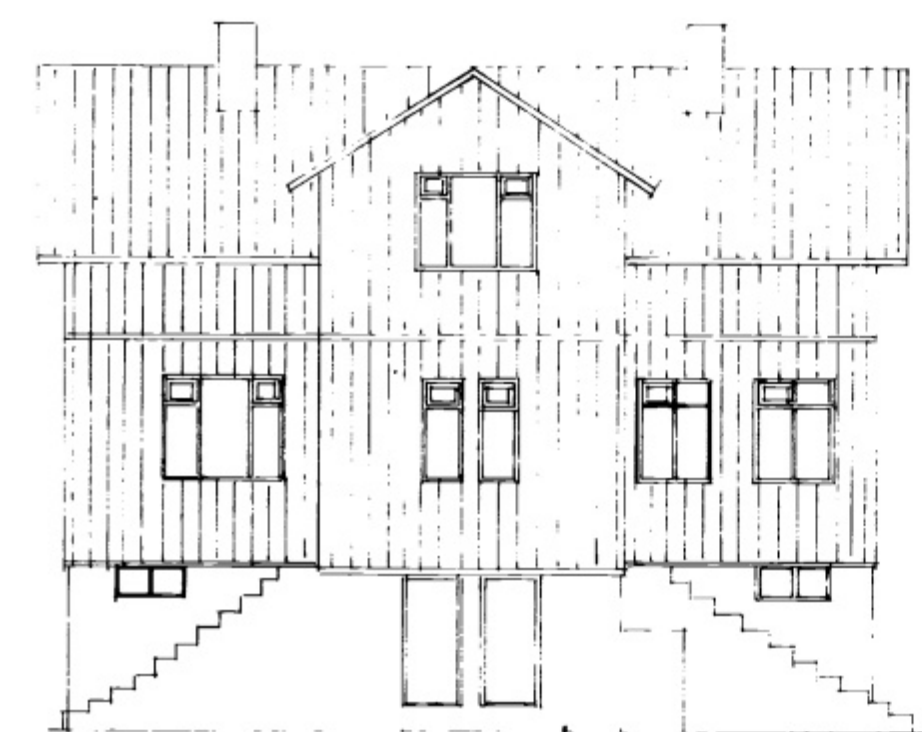

KJALLARI MKV 1:100

MIÐHÆÐ MKV 1:100

ÞAK HÆÐ MKV 1:100

SUÐURHLÍÐ MKV 1:100

VESTURHLÍÐ MKV 1:100

NORÐURHLÍÐ MKV 1:100

AUSTURHLÍÐ MKV 1:100

|             |             |  |                                 |   |                               |             |    |
|-------------|-------------|--|---------------------------------|---|-------------------------------|-------------|----|
| BREYTING A  | BREYTING C  | VERKHEITI VESTMANNABRAUT 52<br>(BREIÐHOLT)<br>LUPPMÆLING | VERKEFNI: LITLIT OG GRUNNMYNDIR | ÞJÖRGVIN ÞJÖRGVINSSON<br>BYGGINGARTEKNAFRÆÐINGUR<br>HÖFÐAVEGI 57 VESTMANNNAEYJUM<br>HS-481-1135 VS-481-2711 | MÆLIKVARÐI<br>1:100<br>BREYTT | DAGS DÁT 95 | NR |
| BREYTING B  | BREYTING D  |  |                                 |   |                               |             |    |
| HANNA D BÍB | TEIKNAD BÍB | SAMP. Þjörgvin Þjörgvinsson                              |                                 |   |                               |             |    |