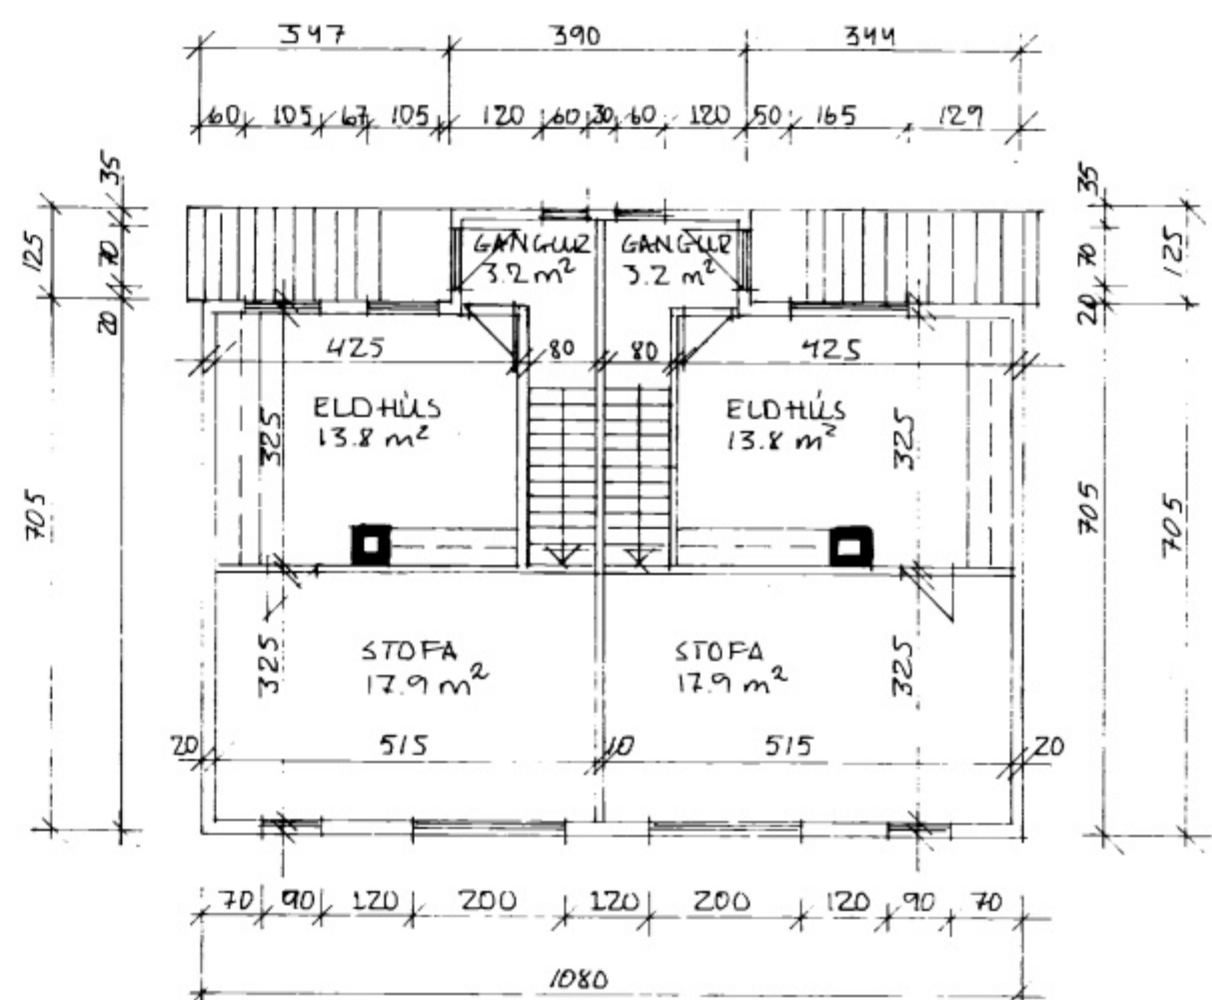

KJALLARI MKV 1:100

MIÐHÆÐ MKV 1:100

ÞAK HÆÐ MKV 1:100

SUÐURHLÍÐ MKV 1:100

VESTURHLÍÐ MKV 1:100

NORÐURHLÍÐ MKV 1:100

AUSTURHLÍÐ MKV 1:100

|             |             |  |                                 |   |                               |             |    |
|-------------|-------------|--|---------------------------------|---|-------------------------------|-------------|----|
| BREYTING A  | BREYTING C  | VERKHEITI VESTMANNABRAUT 52<br>(BREIÐHOLT)<br>LUPPMÆLING | VERKEFNI: LITLIT OG GRUNNMYNDIR | ÞJÖRGVIN ÞJÖRGVINSSON<br>BYGGINGARTEKNAFRÆÐINGUR<br>HÖFÐAVEGI 57 VESTMANNNAEYJUM<br>HS-481-1135 VS-481-2711 | MÆLIKVARÐI<br>1:100<br>BREYTT | DAGS DÁT 95 | NR |
| BREYTING B  | BREYTING D  |  |                                 |   |                               |             |    |
| HANNA D BÍB | TEIKNAD BÍB | SAMP. Þjörgvin Þjörgvinsson                              |                                 |   |                               |             |    |