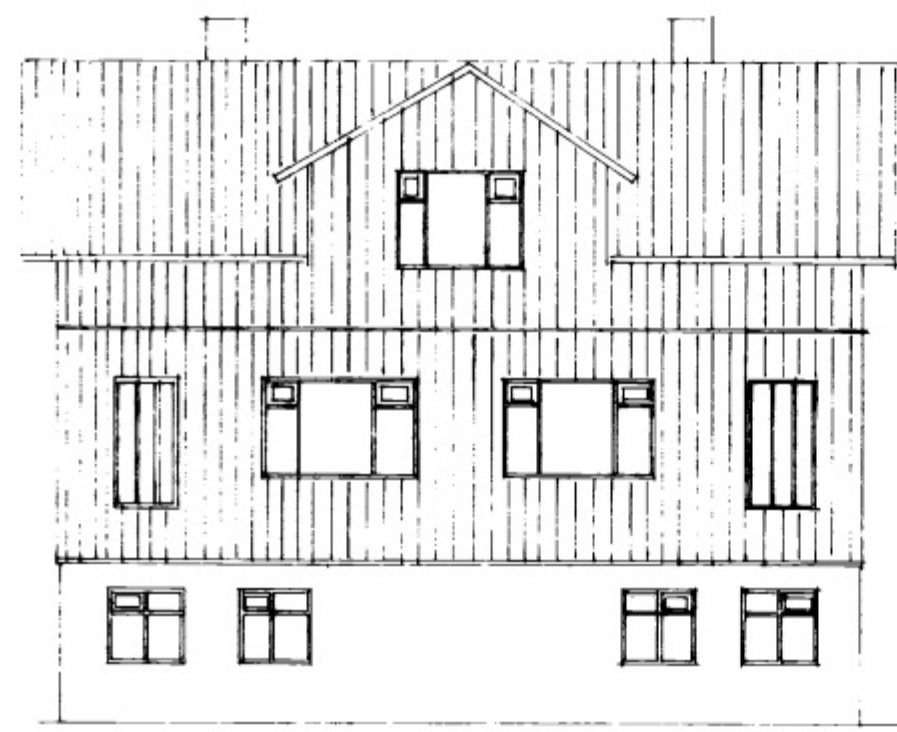

KJALLARI MKV 1:100

MIÐHÆÐ MKV 1:100

ÞAK HÆÐ MKV 1:100

SUÐURHLÍÐ MKV 1:100

VESTURHLÍÐ MKV 1:100

NORÐURHLÍÐ MKV 1:100

AUSTURHLÍÐ MKV 1:100

|             |             |  |                                 |   |                               |             |    |
|-------------|-------------|--|---------------------------------|---|-------------------------------|-------------|----|
| BREYTING A  | BREYTING C  | VERKHEITI VESTMANNABRAUT 52<br>(BREIÐHOLT)<br>LUPPMÆLING | VERKEFNI: LITLIT OG GRUNNMYNDIR | ÞJÖRGVIN ÞJÖRGVINSSON<br>BYGGINGARTEKNAFRÆÐINGUR<br>HÖFÐAVEGI 57 VESTMANNNAEYJUM<br>HS-481-1135 VS-481-2711 | MÆLIKVARÐI<br>1:100<br>BREYTT | DAGS DÁT 95 | NR |
| BREYTING B  | BREYTING D  |  |                                 |   |                               |             |    |
| HANNA D BÍB | TEIKNAD BÍB | SAMP. Þjörgvin Þjörgvinsson                              |                                 |   |                               |             |    |