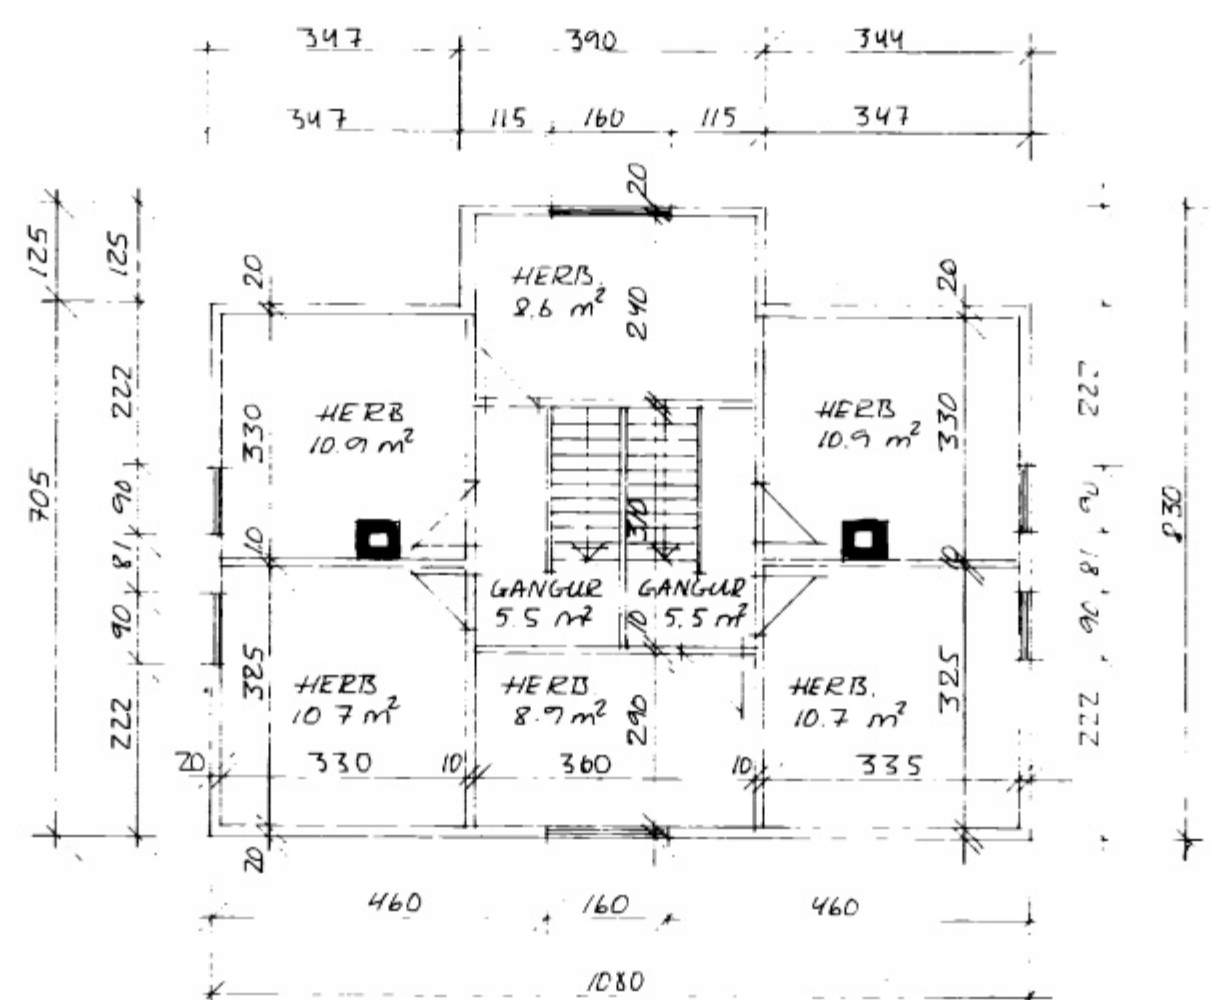

KJALLARI MKV 1:100

MIÐHÆÐ MKV 1:100

ÞAK HÆÐ MKV 1:100

SUÐURHLÍÐ MKV 1:100

VESTURHLÍÐ MKV 1:100

NORÐURHLÍÐ MKV 1:100

AUSTURHLÍÐ MKV 1:100

|             |             |  |                                 |   |                               |             |    |
|-------------|-------------|--|---------------------------------|---|-------------------------------|-------------|----|
| BREYTING A  | BREYTING C  | VERKHEITI VESTMANNABRAUT 52<br>(BREIÐHOLT)<br>LUPPMÆLING | VERKEFNI: LITLIT OG GRUNNMYNDIR | ÞJÖRGVIN ÞJÖRGVINSSON<br>BYGGINGARTEKNAFRÆÐINGUR<br>HÖFÐAVEGI 57 VESTMANNNAEYJUM<br>HS-481-1135 VS-481-2711 | MÆLIKVARÐI<br>1:100<br>BREYTT | DAGS DÁT 95 | NR |
| BREYTING B  | BREYTING D  |  |                                 |   |                               |             |    |
| HANNA D BÍB | TEIKNAD BÍB | SAMP. Þjörgvin Þjörgvinsson                              |                                 |   |                               |             |    |