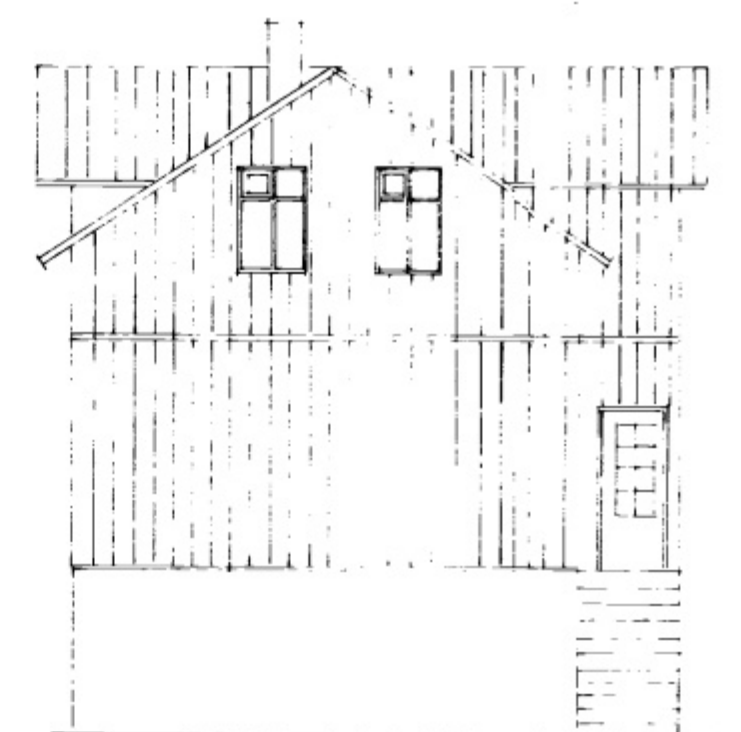

KJALLARI MKV 1:100

MIÐHÆÐ MKV 1:100

ÞAK HÆÐ MKV 1:100

SUÐURHLÍÐ MKV 1:100

VESTURHLÍÐ MKV 1:100

NORÐURHLÍÐ MKV 1:100

AUSTURHLÍÐ MKV 1:100

|             |             |  |                                 |   |                               |             |    |
|-------------|-------------|--|---------------------------------|---|-------------------------------|-------------|----|
| BREYTING A  | BREYTING C  | VERKHEITI VESTMANNABRAUT 52<br>(BREIÐHOLT)<br>LUPPMÆLING | VERKEFNI: LITLIT OG GRUNNMYNDIR | ÞJÖRGVIN ÞJÖRGVINSSON<br>BYGGINGARTEKNAFRÆÐINGUR<br>HÖFÐAVEGI 57 VESTMANNNAEYJUM<br>HS-481-1135 VS-481-2711 | MÆLIKVARÐI<br>1:100<br>BREYTT | DAGS DÁT 95 | NR |
| BREYTING B  | BREYTING D  |  |                                 |   |                               |             |    |
| HANNA D BÍB | TEIKNAD BÍB | SAMP. Þjörgvin Þjörgvinsson                              |                                 |   |                               |             |    |