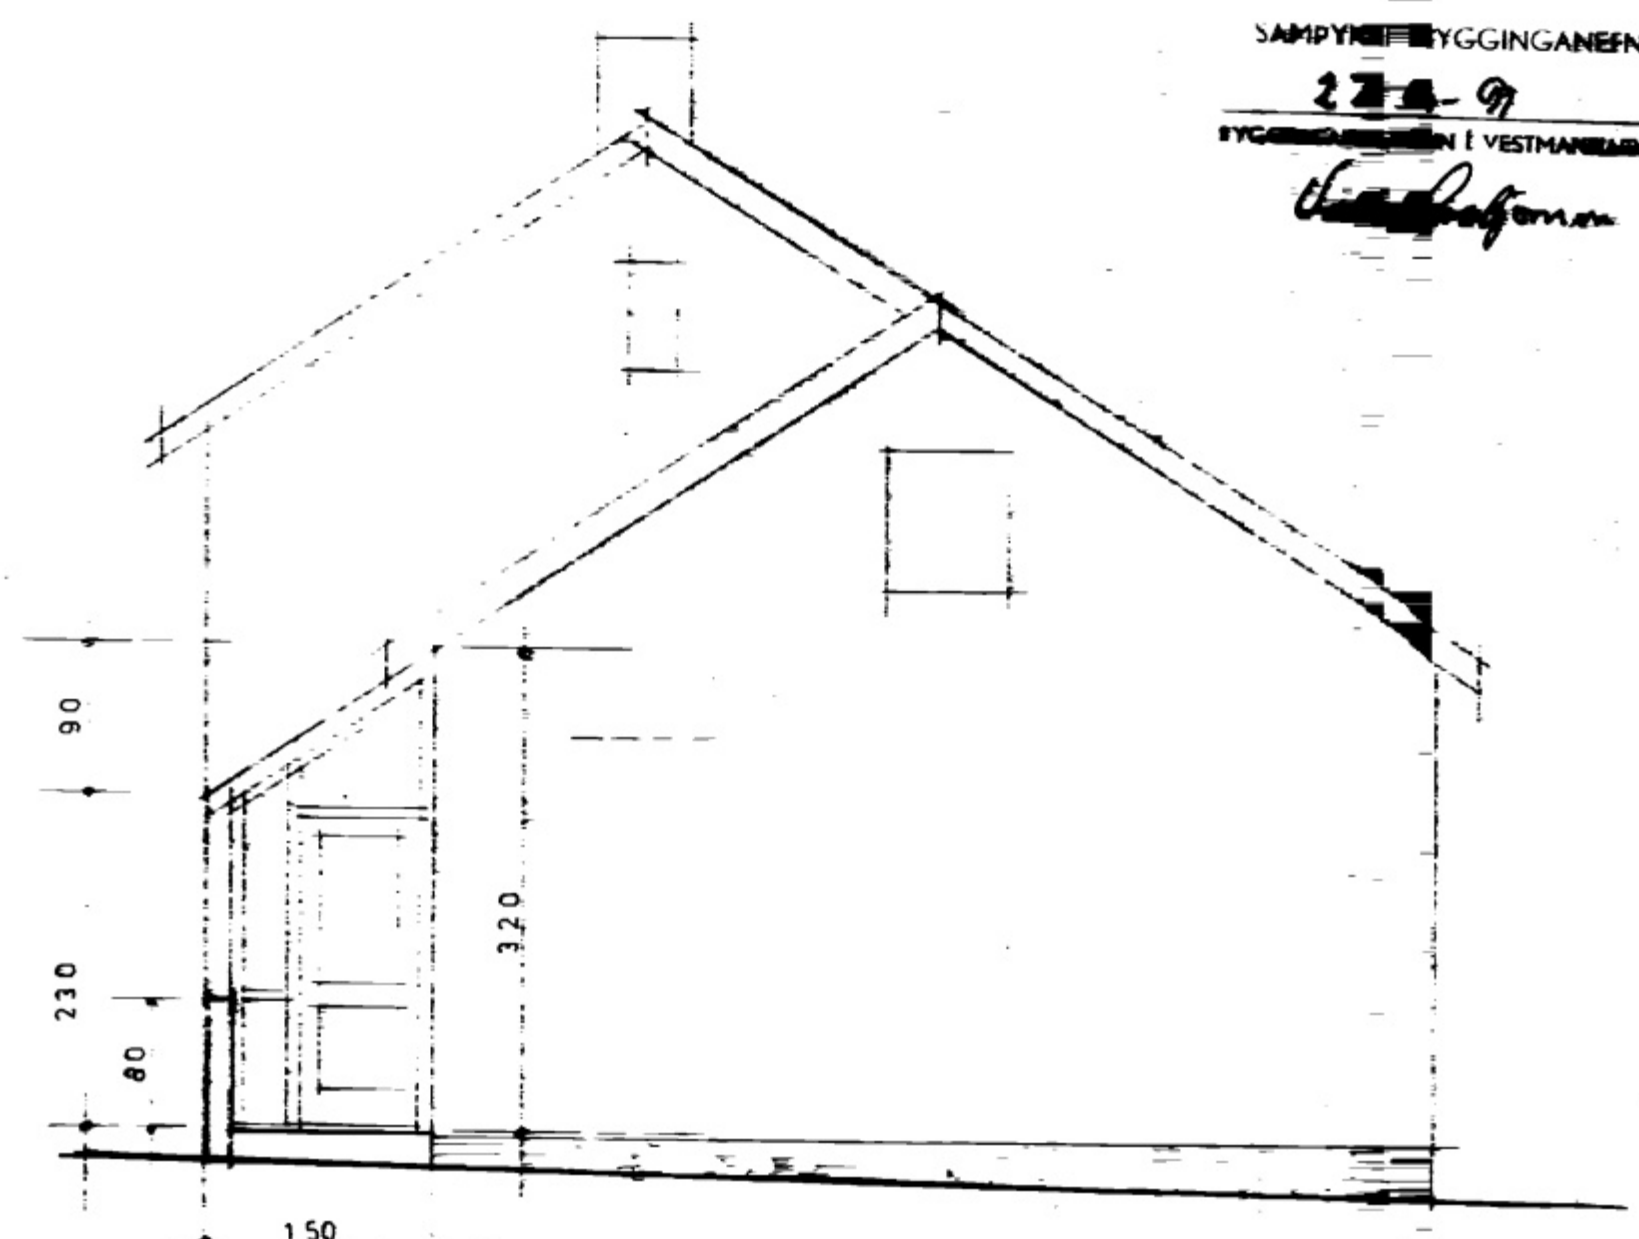

SAMPYNI BYGGINGAENEFD  
 224-9  
 BYGGINGAENEFD I VESTMANNABRAUT  
*Handwritten signature*

SÚÐURHLÍÐ (AÐ VESTMANNABRAUT)

AUSTURGAFL

GRUNNMYND

VESTMANNABRAUT NR 42

SOLSTÓFA 7,05 M<sup>2</sup>  
 M. 1:50 1439 m<sup>2</sup>