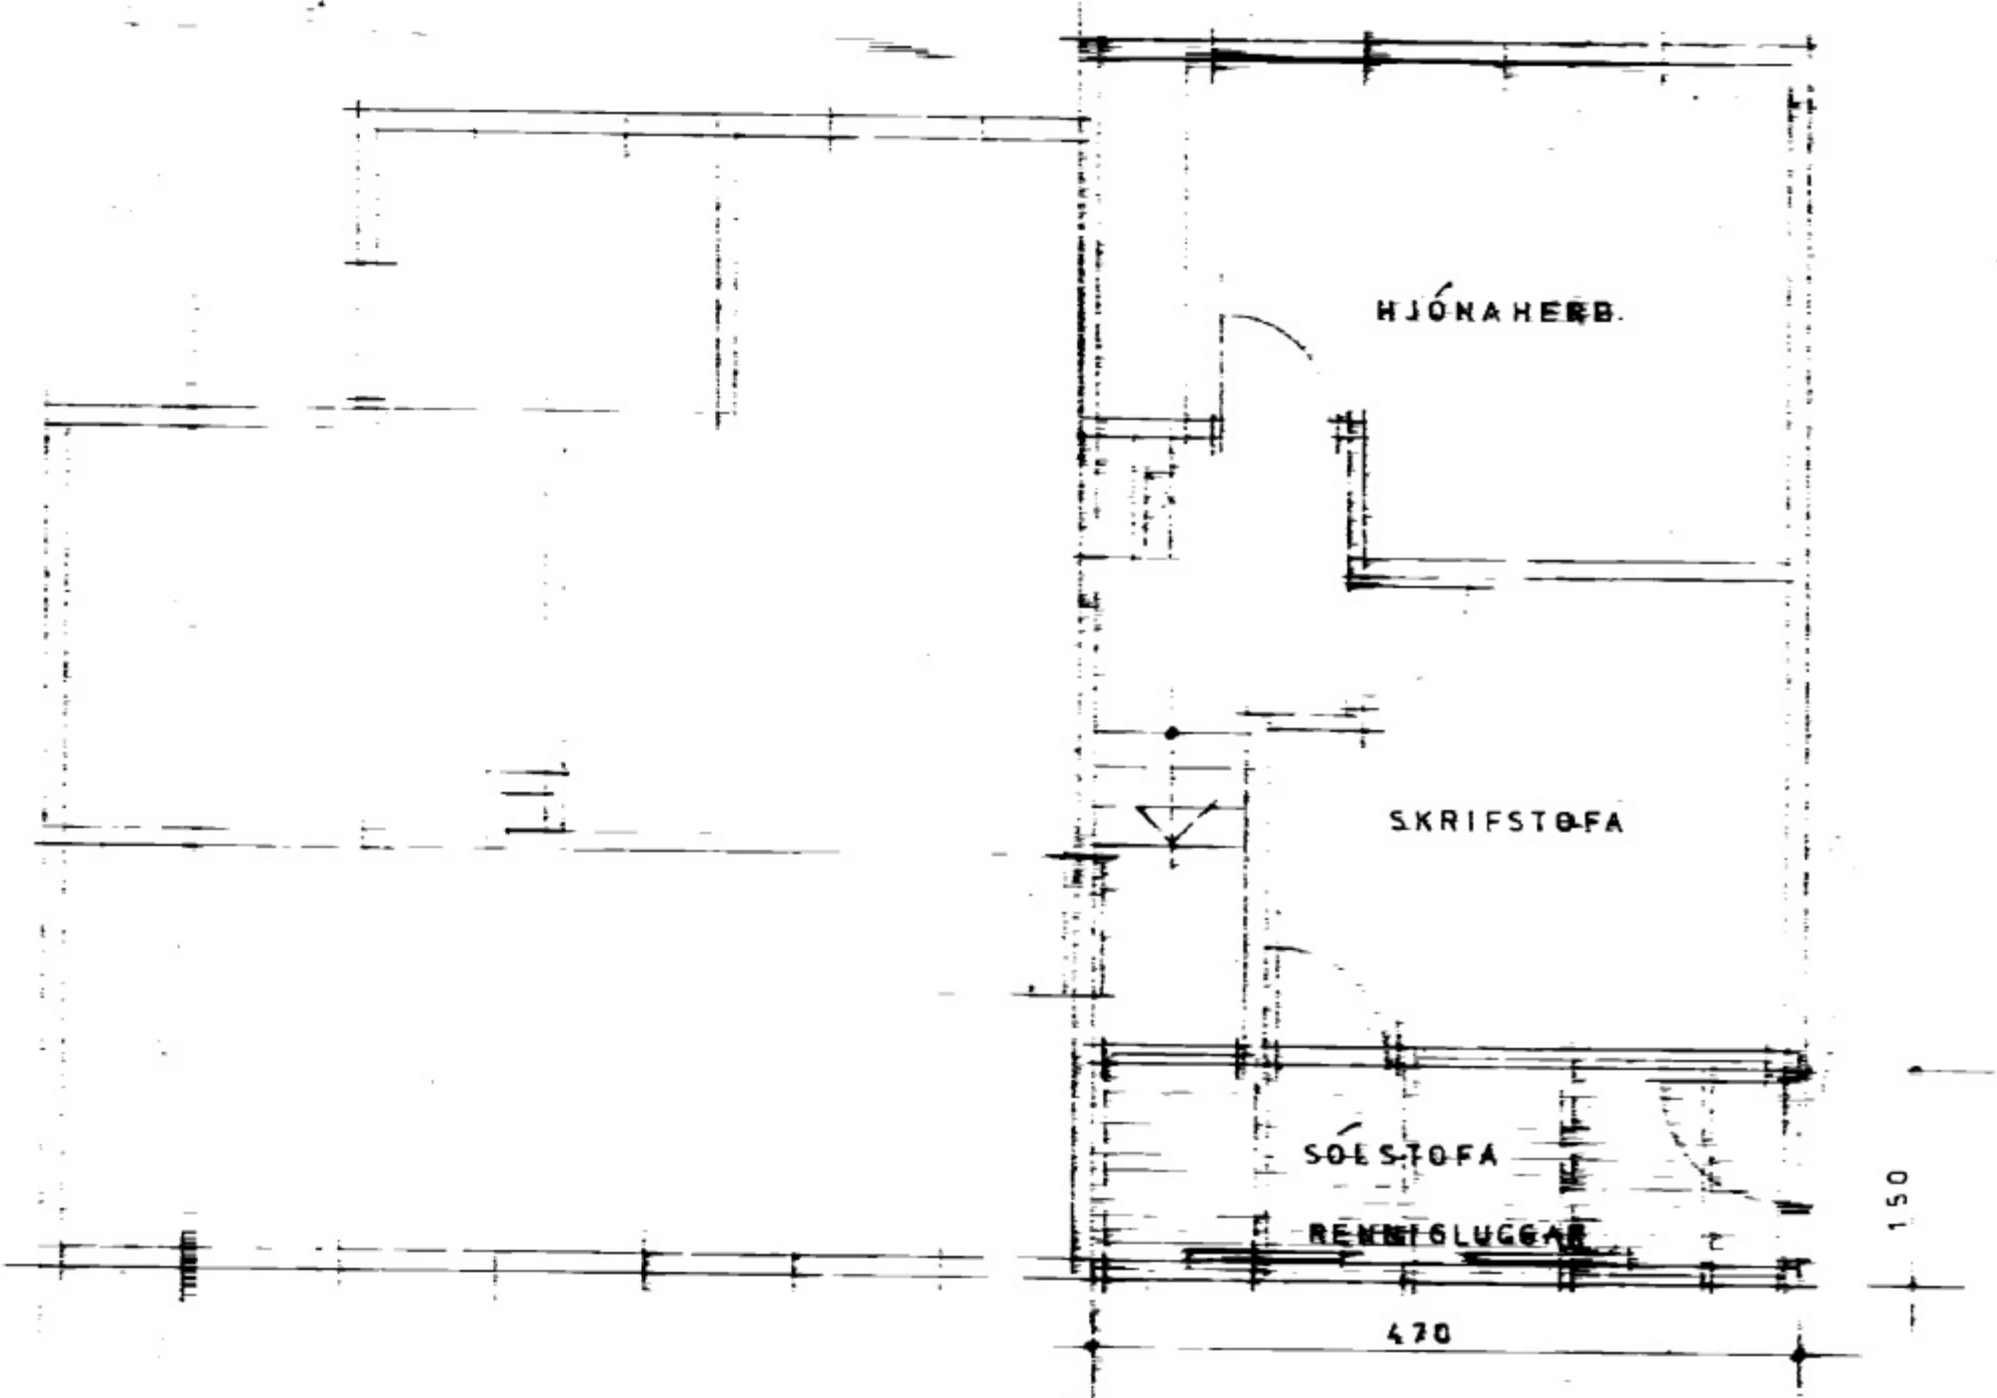

SAMPYNI BYGGINGAENEFD  
 224-9  
 BYGGINGAENEFD I VESTMANNABRAUT  
*Handwritten signature*

SÚÐURHLÍÐ (AÐ VESTMANNABRAUT)

AUSTURGAFL

GRUNNMYND

VESTMANNABRAUT NR 42

SOLSTÓFA 7,05 M<sup>2</sup>  
 M. 1:50 1439 m<sup>2</sup>