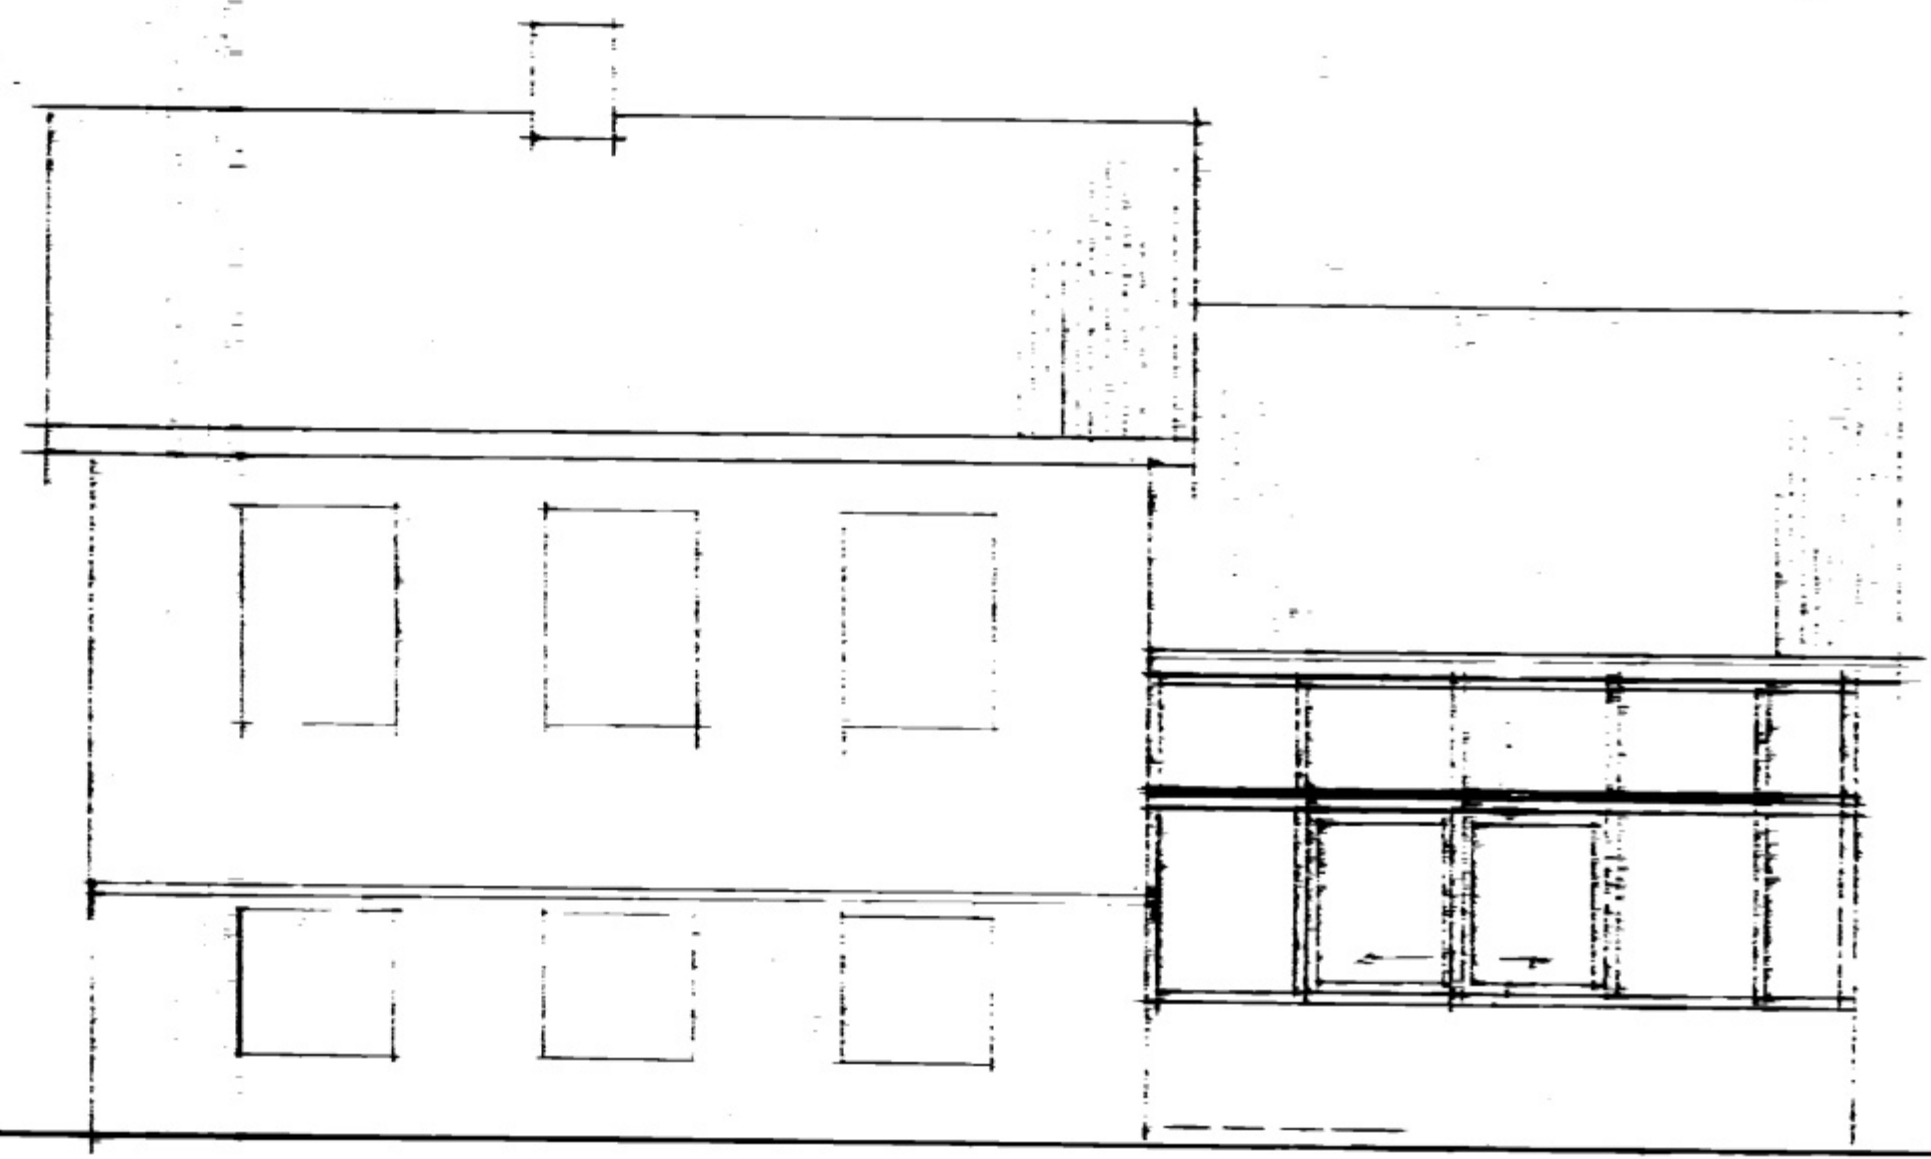

SAMPYNI BYGGINGAENEFD  
 224-9  
 BYGGINGAENEFD I VESTMANNABRAUT  
*Handwritten signature*

SÚÐURHLÍÐ (AÐ VESTMANNABRAUT)

AUSTURGAFL

GRUNNMYND

VESTMANNABRAUT NR 42

SOLSTÓFA 7,05 M<sup>2</sup>  
 M. 1:50 1439 m<sup>2</sup>