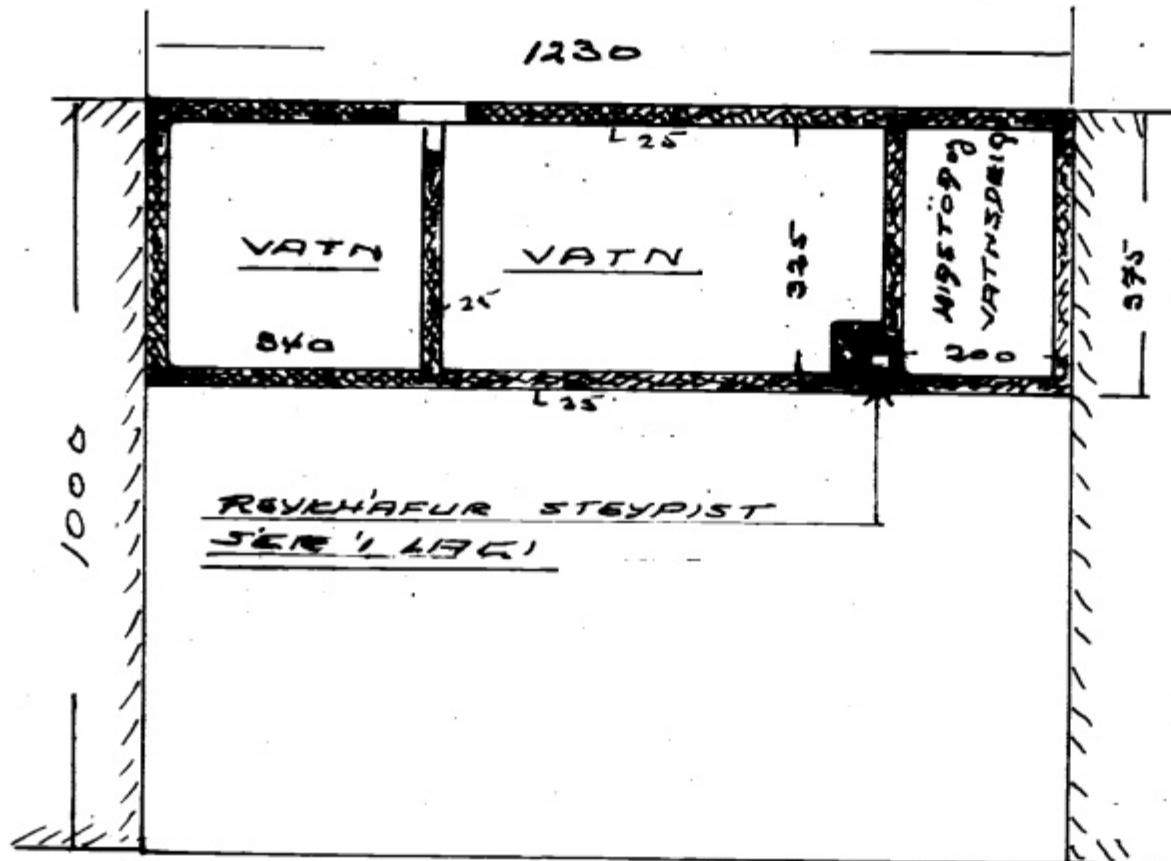

SAMBYKKT 29' 6" 1953
 TRÉSMÍÐUR *Binnar Samundson*
 MURARI *Sig. Svein*

HÚS
 ÞORSTEINS Þ. VIÐLUNDSSONAR
 VÍÐ VESTMANNINGEBRÚT
 M:100

SÍÐA GÖTU

AÐ GÖTU

SIGURDUR

GRUNNFLÖTUR

1. HÆÐ

2. HÆÐ