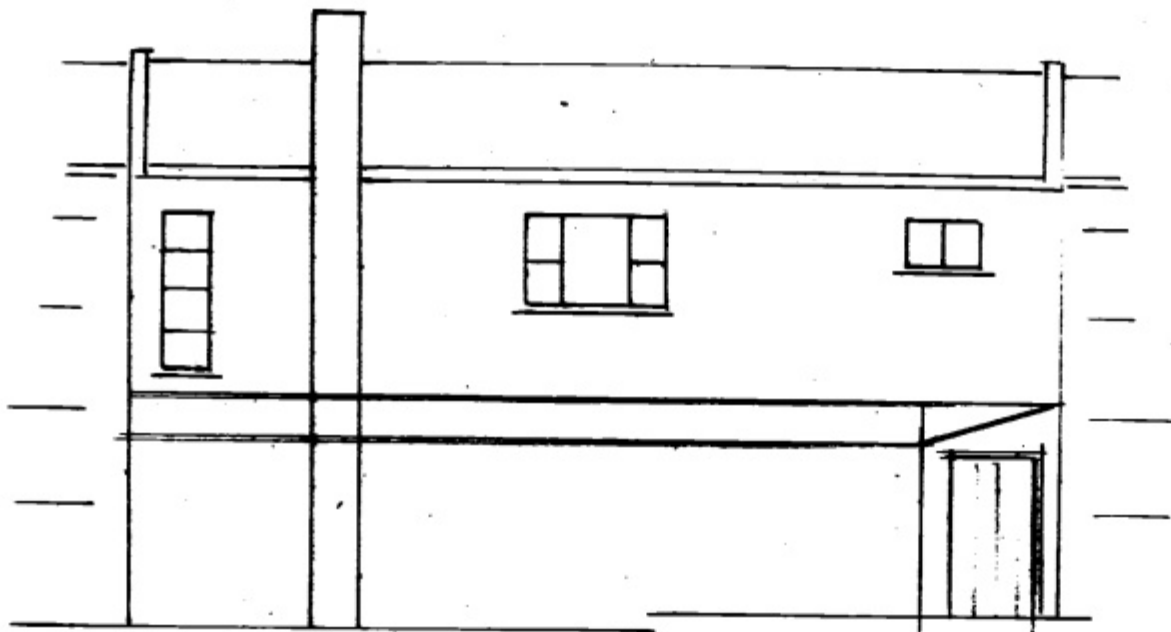

SAMBYKKT 29' 6" 1953
 TRÉSMÍÐUR *Binnar Samundson*
 MURARI *Sig. Svein*

HÚS
 ÞORSTEINS Þ. VIÐLUNDSSONAR
 VÍÐ VESTMANNINGEBRÚT
 M:100

SÍÐA GÖTU

AÐ GÖTU

SIGURDUR

GRUNNFLÖTUR

1. HÆÐ

2. HÆÐ