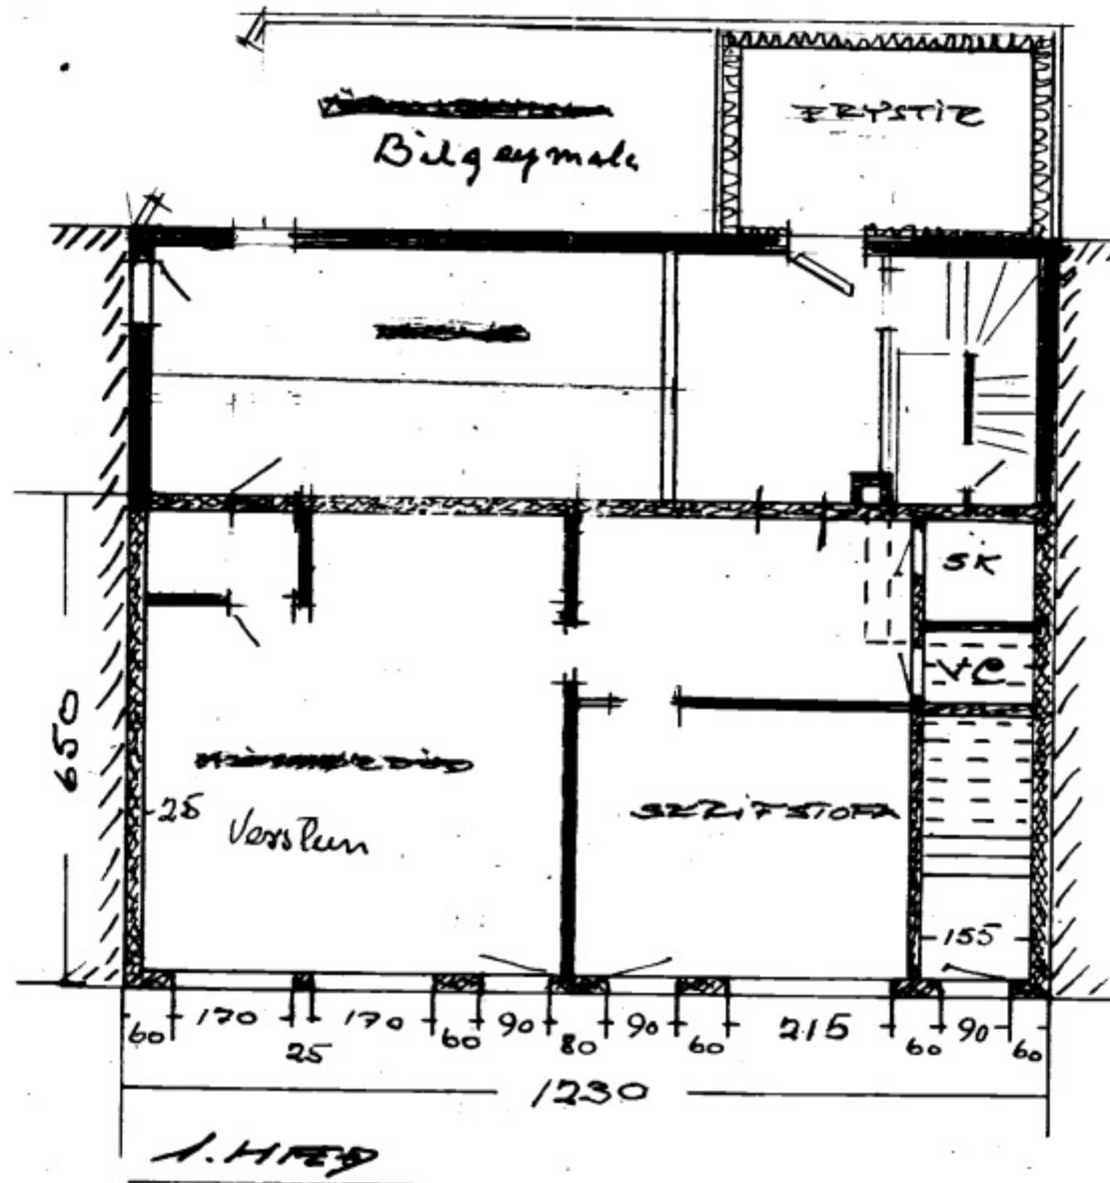

SAMBYKKT 29' 6" 1953
 TRÉSMÍÐUR *Binnar Samundson*
 MURARI *Sig. Svein*

HÚS
 ÞORSTEINS Þ. VIÐLUNDSSONAR
 VÍÐ VESTMANNINGEBRÚT
 M:100

SÍÐA GÖTU

AÐ GÖTU

SIGURDUR

GRUNNFLÖTUR

1. HÆÐ

2. HÆÐ