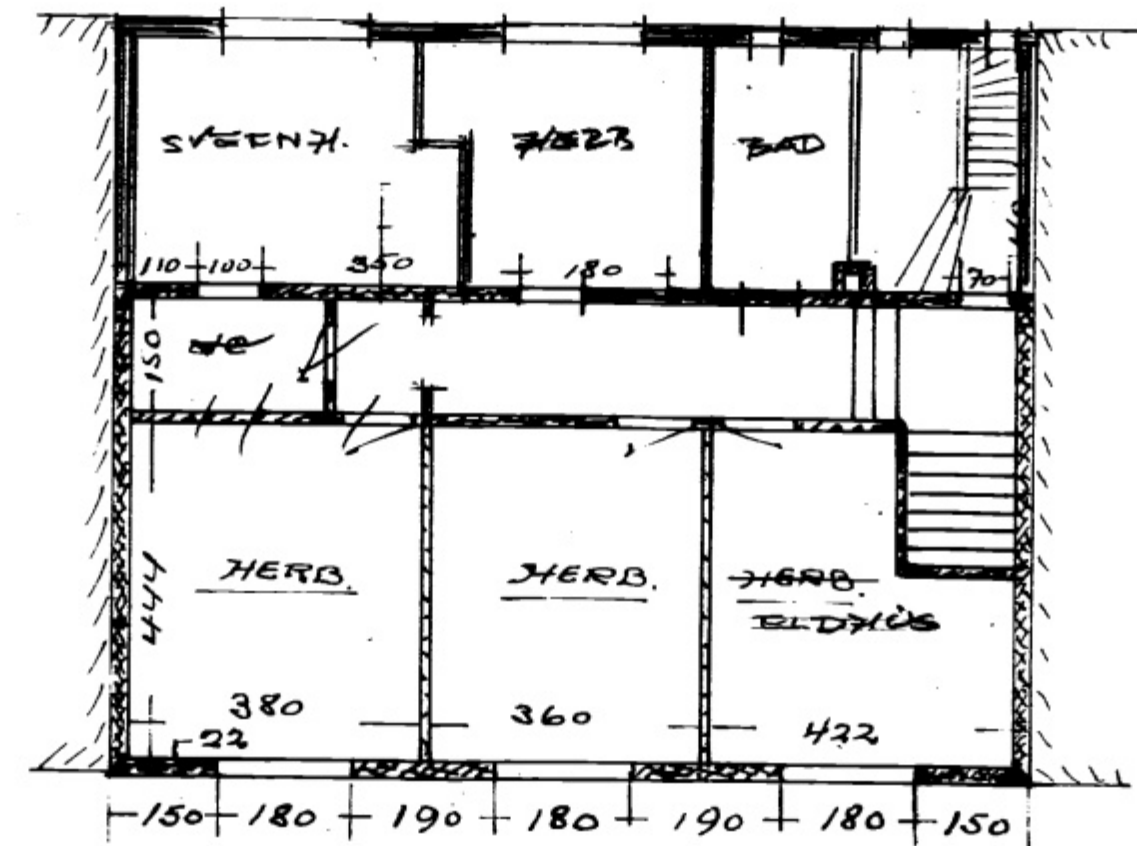

SAMBYKKT 29' 6" 1953
 TRÉSMÍÐUR *Binnar Samundson*
 MURARI *Sig. Svein*

HÚS
 ÞORSTEINS Þ. VIÐLUNDSSONAR
 VÍÐ VESTMANNINGEBRÚT
 M:100

SÍÐA GÖTU

AÐ GÖTU

SIGURDUR

GRUNNFLÖTUR

1. HÆÐ

2. HÆÐ