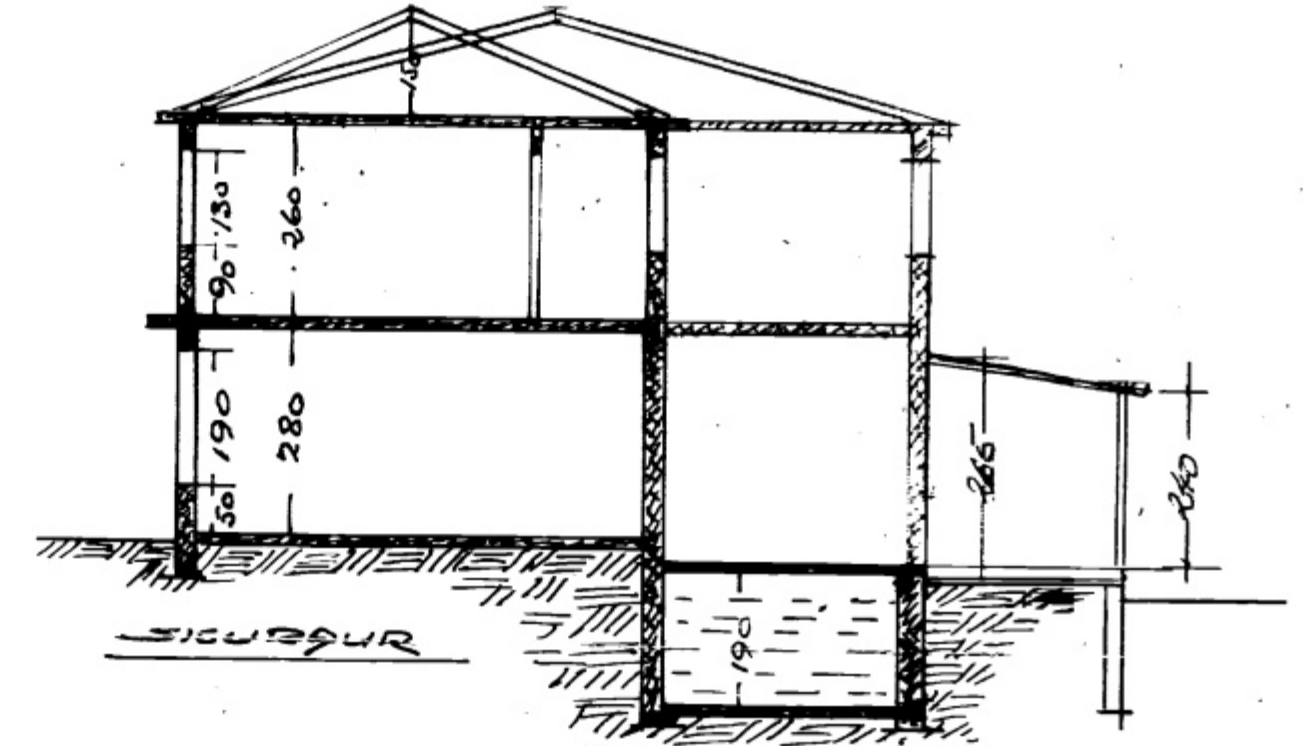

SAMBYKKT 29' 6" 1953
 TRÉSMÍÐUR *Binnar Samundson*
 MURARI *Sig. Svein*

HÚS
 ÞORSTEINS Þ. VIÐLUNDSSONAR
 VÍÐ VESTMANNINGEBRÚT
 M:100

SÍÐA GÖTU

AÐ GÖTU

SIGURDUR

GRUNNFLÖTUR

1. HÆÐ

2. HÆÐ