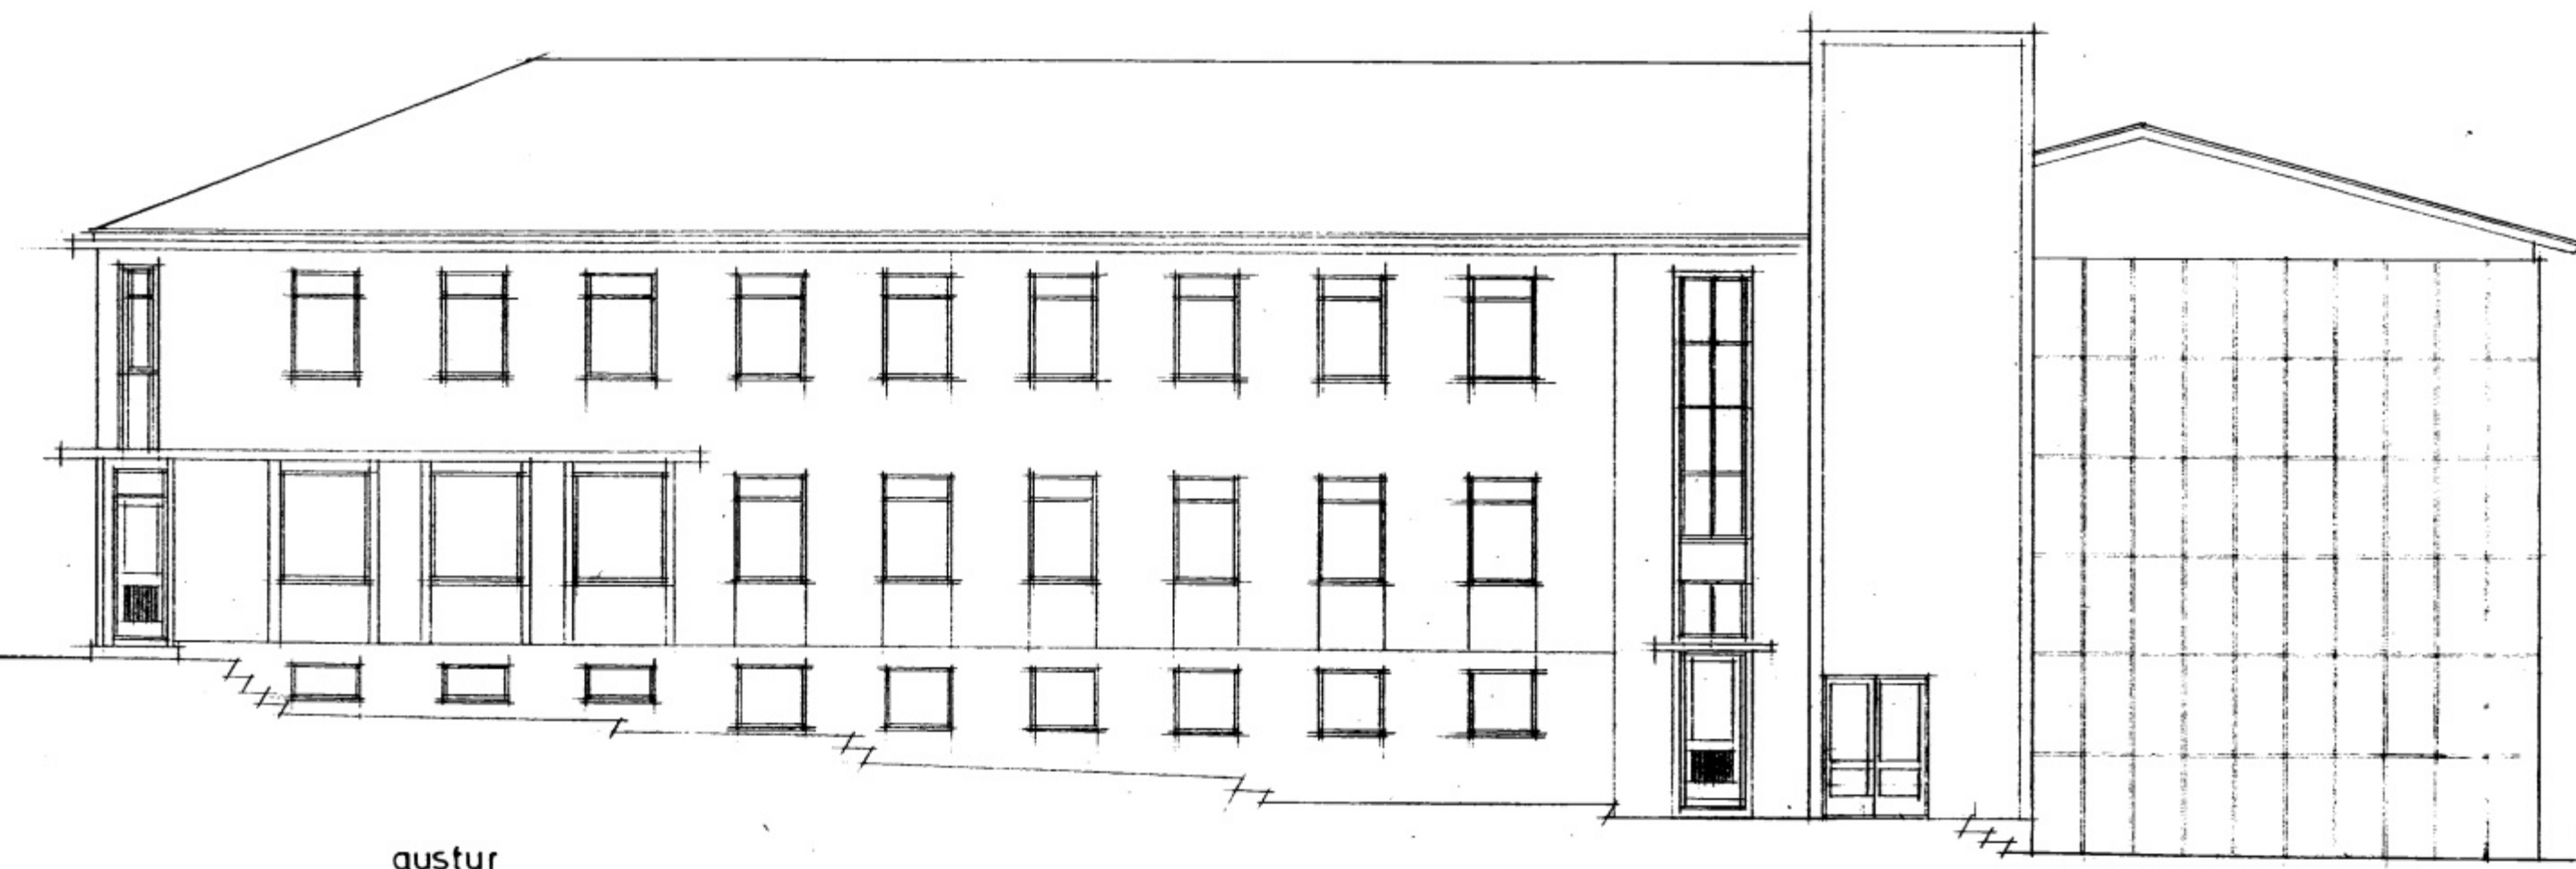

6724

SAMPYKKT AF BYGGINGARFULLTRÚA

08 JÚLÍ 1998

Sveinbjörn
BYGGINGARFULLTRÚA VESTMANNAEYJUM

austur

TEIKNISTOÐAN HF
ARMÚLAG

108 REYKJAVÍK • Sími 553 8750

GÍSLI HALDÓRSSON ARKITEKT FAI
JÓSEF REYNIS ARKITEKT FAI
LEIFUR GÍSLASON BYGGINGAFRÆÐINGUR BFI
IVON STEFÁN CLIA ARKITEKT FAI
BJARNI SNEBJORNSSON ARKITEKT FAI
ÁSGEIR ÁSGEIRSSON BYGGINGAFRÆÐINGUR BFI