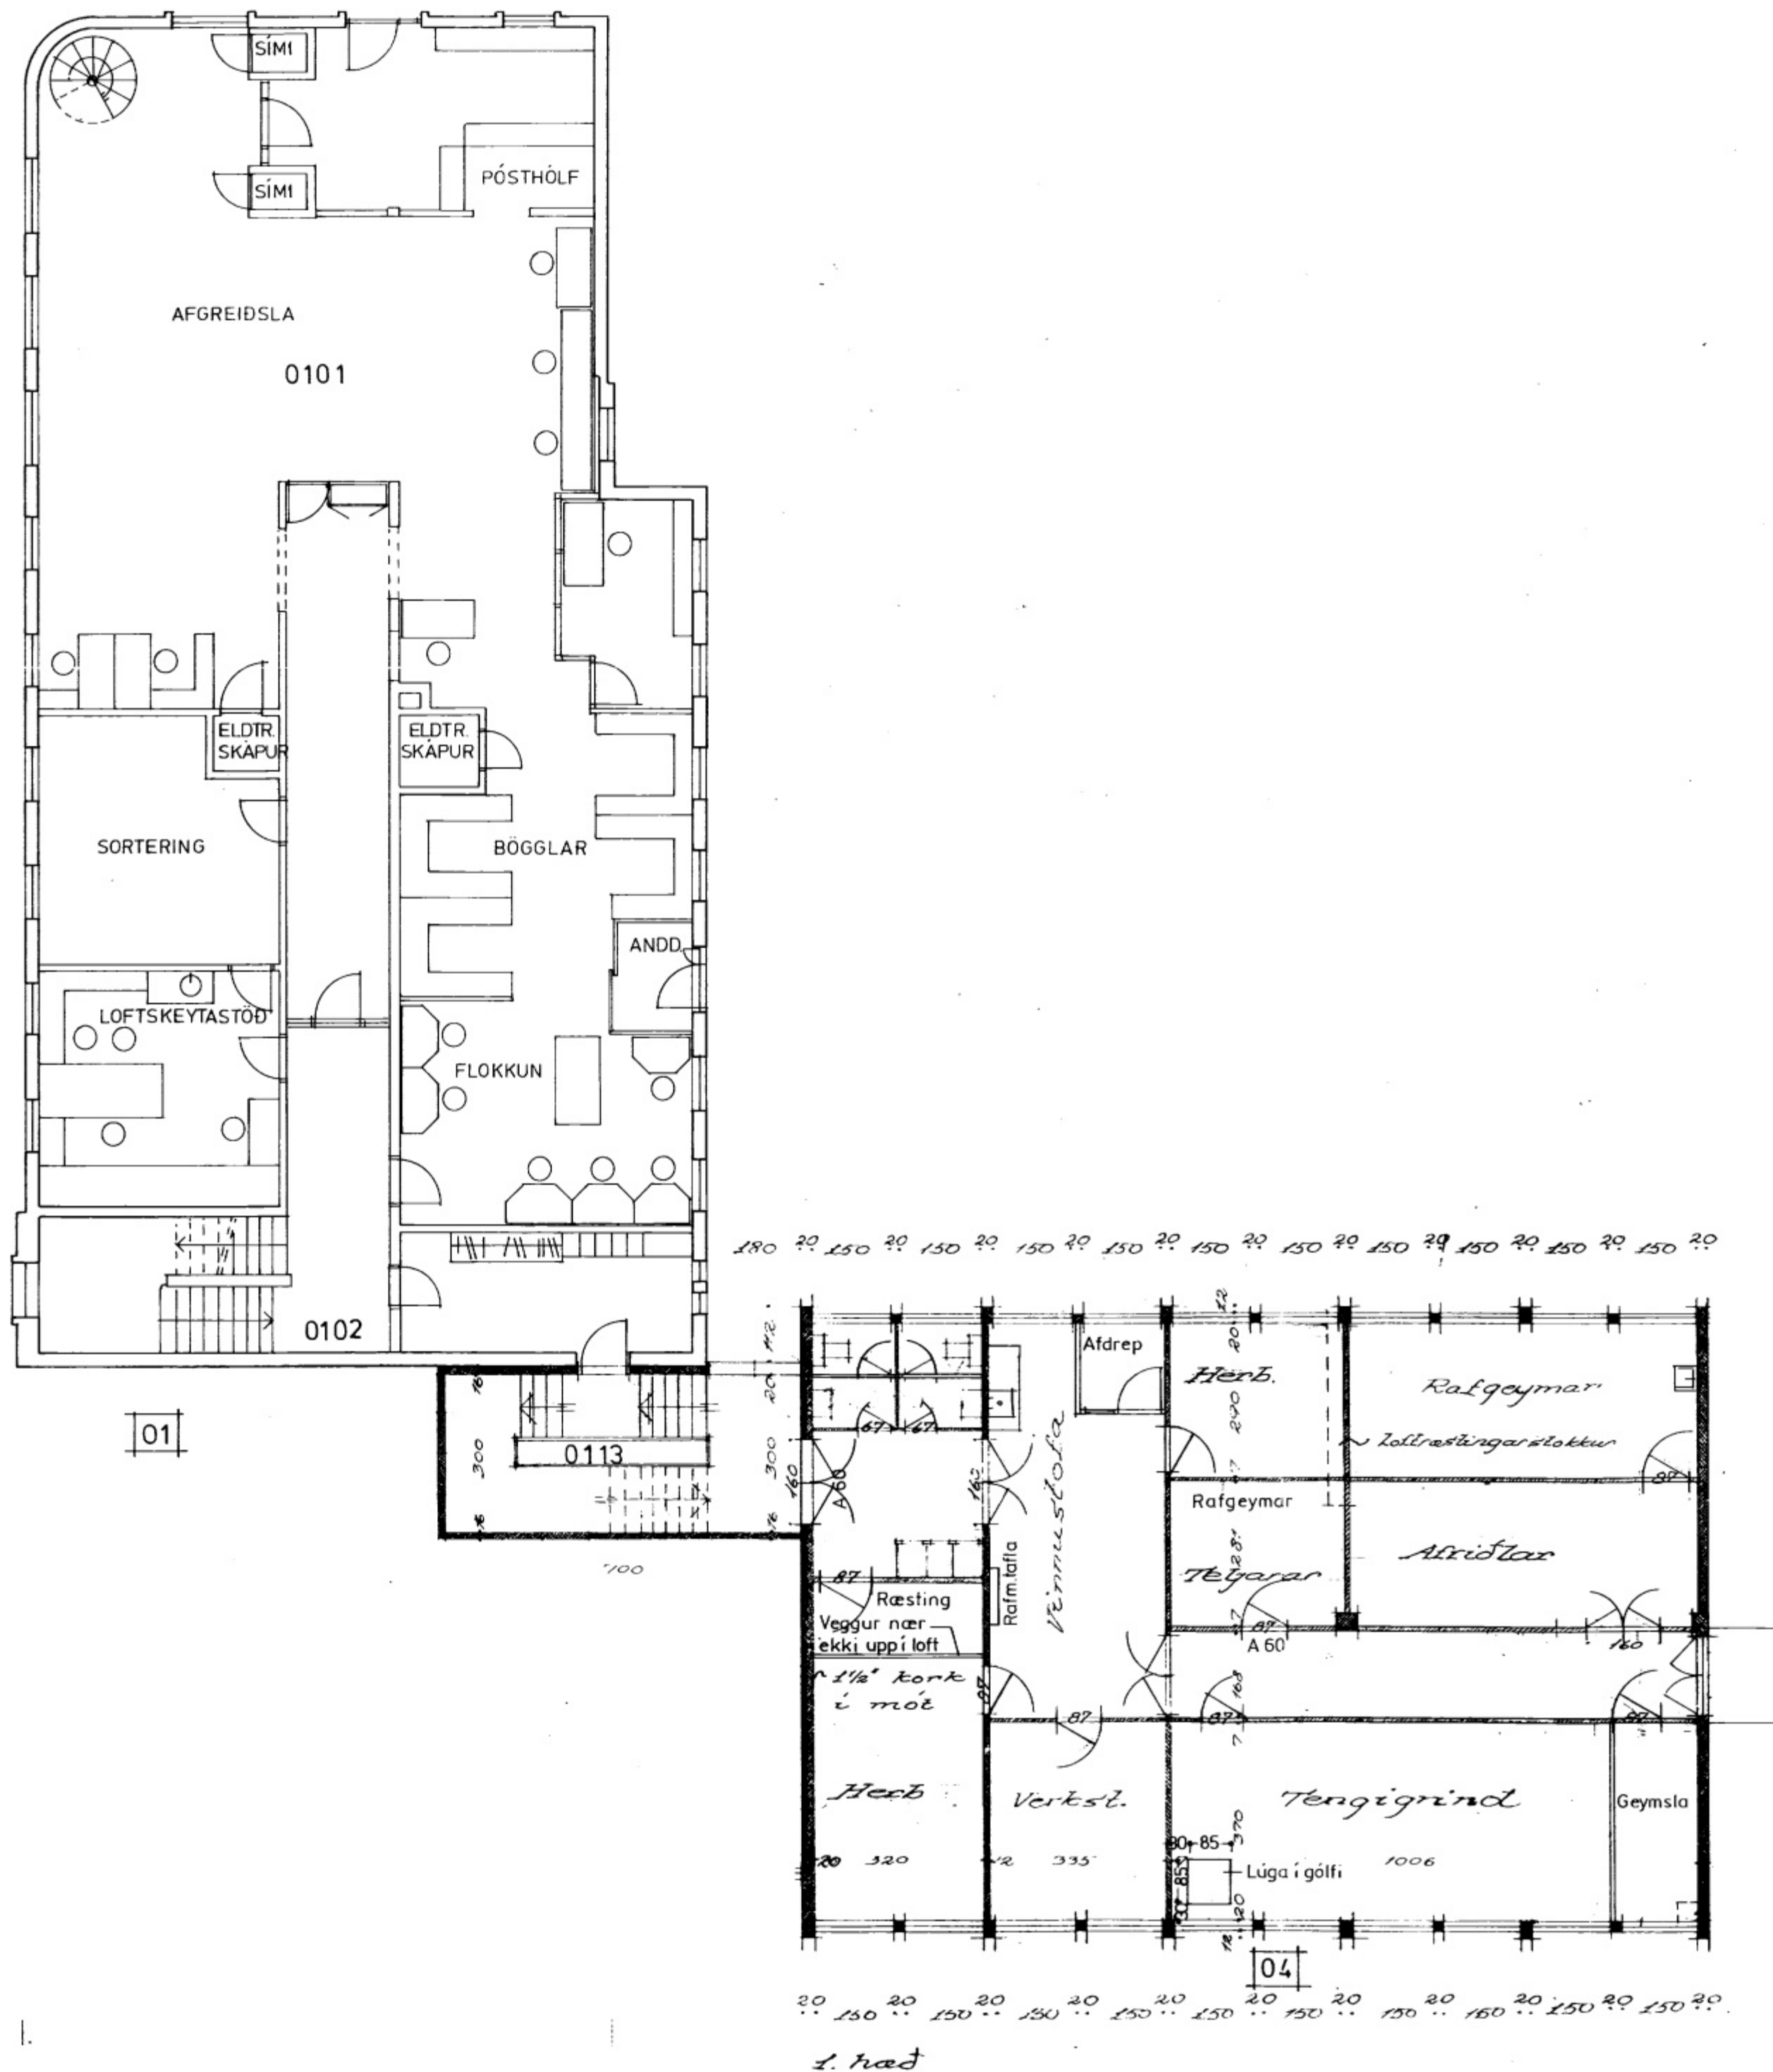

649

SAMPYKKT AF BYGGINGARFULLTRÚA

08 JÚLÍ 1998

Sigríður Þorvaldsson
BYGGINGARFULLTRÚA Í VESTMANNAEYJUM

TEIKNISTOFAN HF
ARMÚLA 6

108 REYKJATÍK • SÍMI 553 8750

GISLI HALDÓRSSON ARKITEKT FAI
JÓSEF IYENIS ARKITEKT FAI
LEIFUR GÍSLASON BYGGINGAFRÆÐINGUR BFI
IVON STEFÁN CILIA ARKITEKT FAI
BJARNI SNAEJÓNSSON ARKITEKT FAI
ÁSGEIR ÁSGERSON BYGGINGAFRÆÐINGUR BFI

VERKFNÍ: Vestmannabraut 22 (A C)
Vestmannaeyjum

VERK: Grunnmynd 1. hæðar

SAMP: *As/As*
MÁ: 1:100
DAGS: 13-2-'98
BR: Raunteikning
TEIKN: AHS

A-03

BR: Raunteikning
TEIKN: AHS