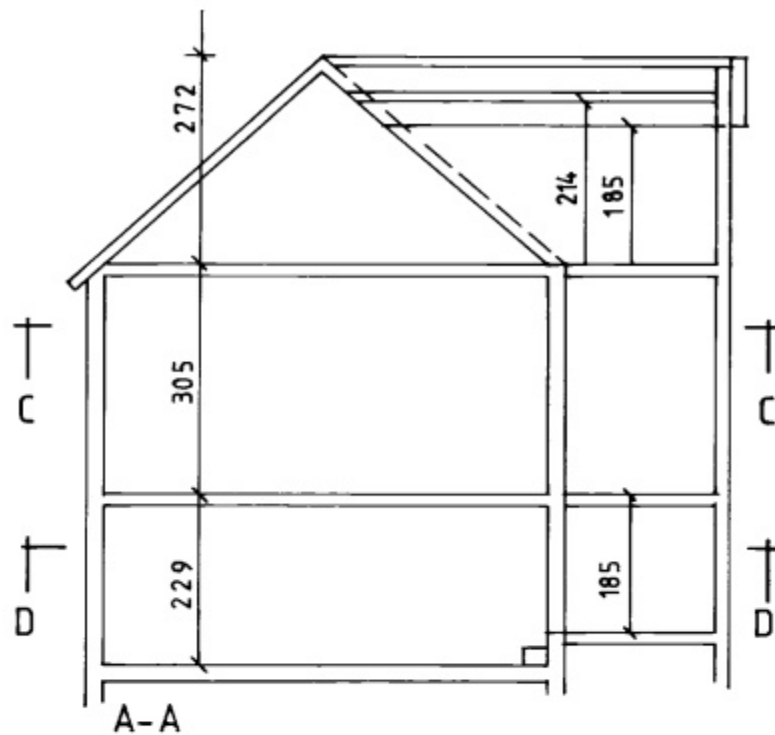

RIS

F			VERK
E			
D			VESTMANNABRAUT 6
C			
B			
A			
BR.	DAGS.	BREYTING	TEIKN. NR. AF
BÆJARTÆKNIFRÆÐINGURINN			HANNAÐ TEIKNAD <i>EA</i>
VESTMANNAEYJUM			KVARÐI 1:100 1:500
			DAGS. 17/11 1986