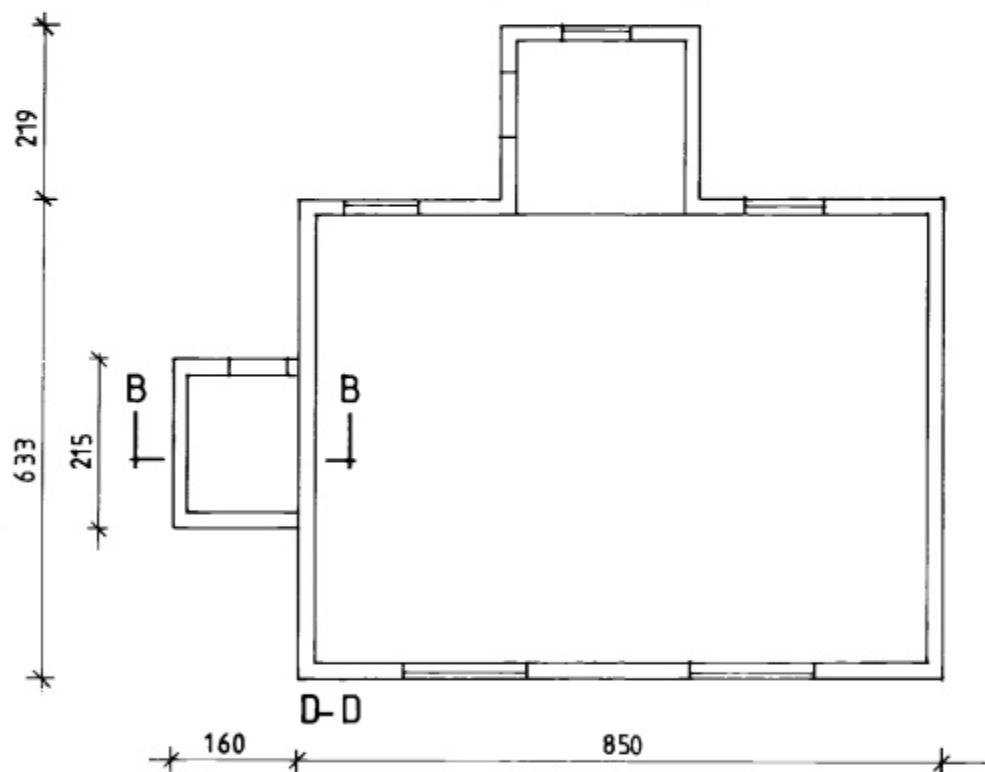

RIS

F			VERK
E			
D			VESTMANNABRAUT 6
C			
B			
A			
BR.	DAGS.	BREYTING	TEIKN. NR. AF
BÆJARTÆKNIFRÆÐINGURINN			HANNAÐ TEIKNAD <i>EA</i>
VESTMANNAEYJUM			KVARÐI 1:100 1:500
			DAGS. 17/11 1986