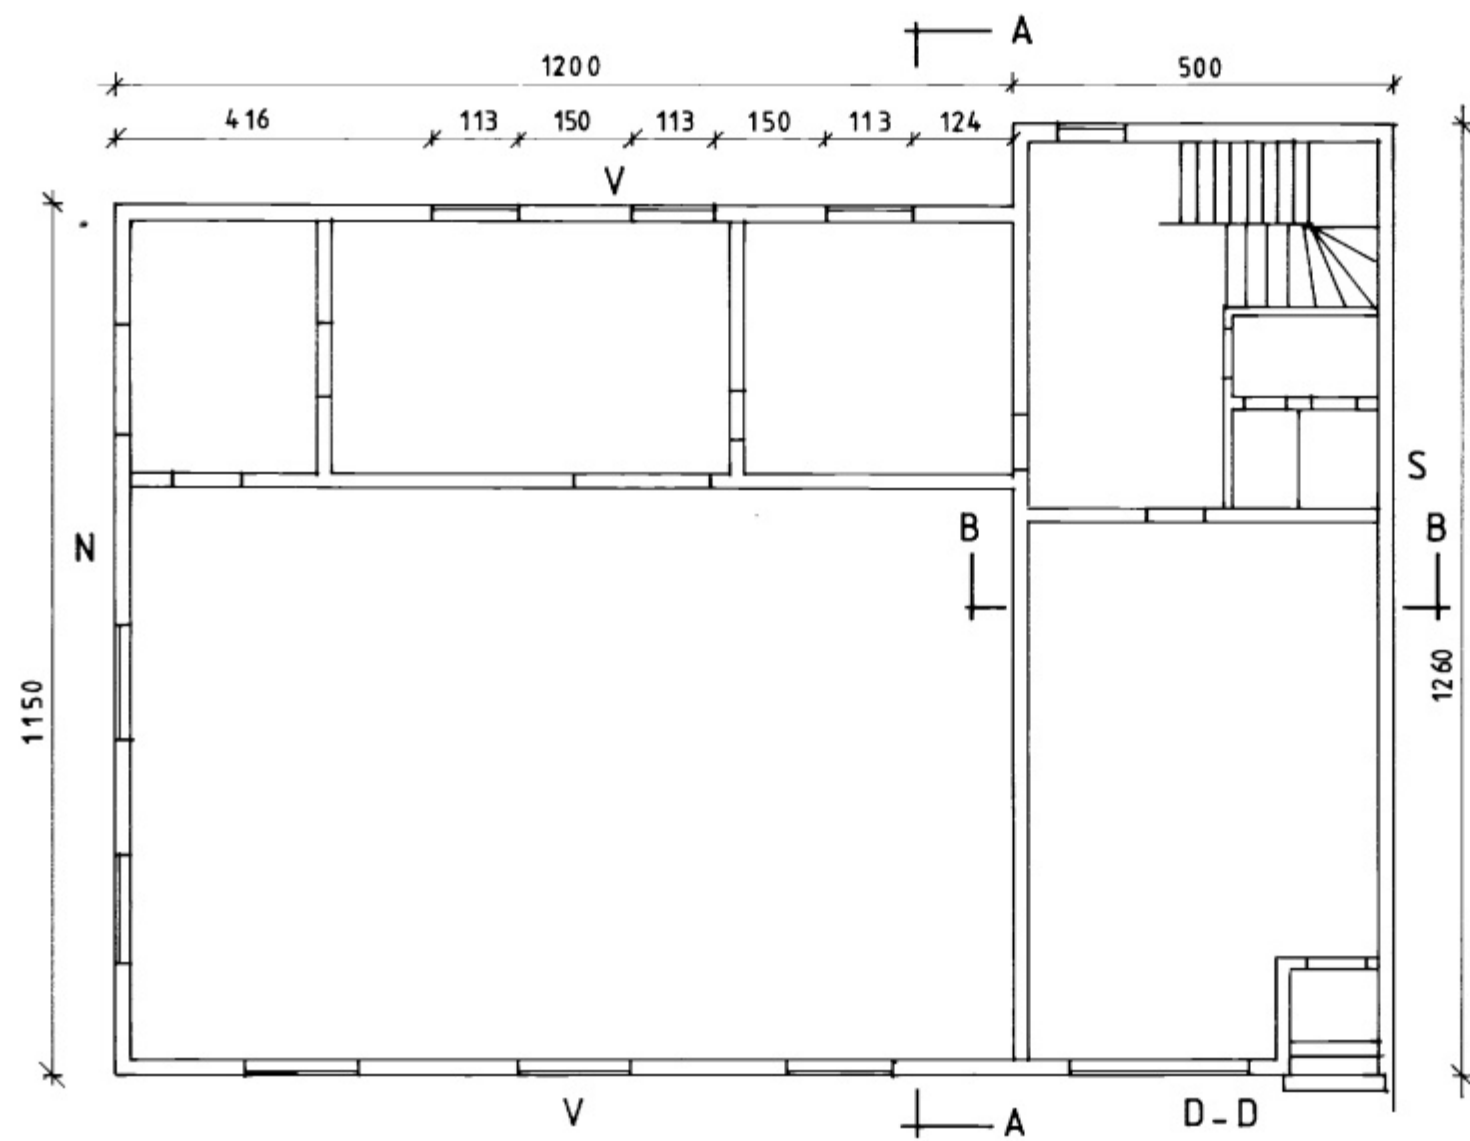

C-C

B-B

F		VERK
E		
D		VESTMANNABRAUT 5
C		
B		
A		
BR.	DAGS.	TEIKN. NR. AF
	BREYTING	
BÆJARTÆKNIFRÆÐINGURINN		HANNAÐ
VESTMANNAEYJUM		TEIKNAD
		KVARDI 1:100 1:500
		DAGS. 6/10 1986