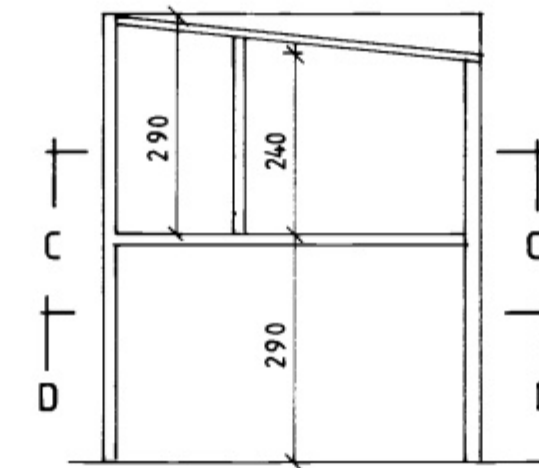

C-C

B-B

F		VERK
E		
D		VESTMANNABRAUT 5
C		
B		
A		
BR.	DAGS.	TEIKN. NR. AF
	BREYTING	
BÆJARTÆKNIFRÆÐINGURINN		HANNAÐ
VESTMANNAEYJUM		TEIKNAD
		KVARDI 1:100 1:500
		DAGS. 6/10 1986