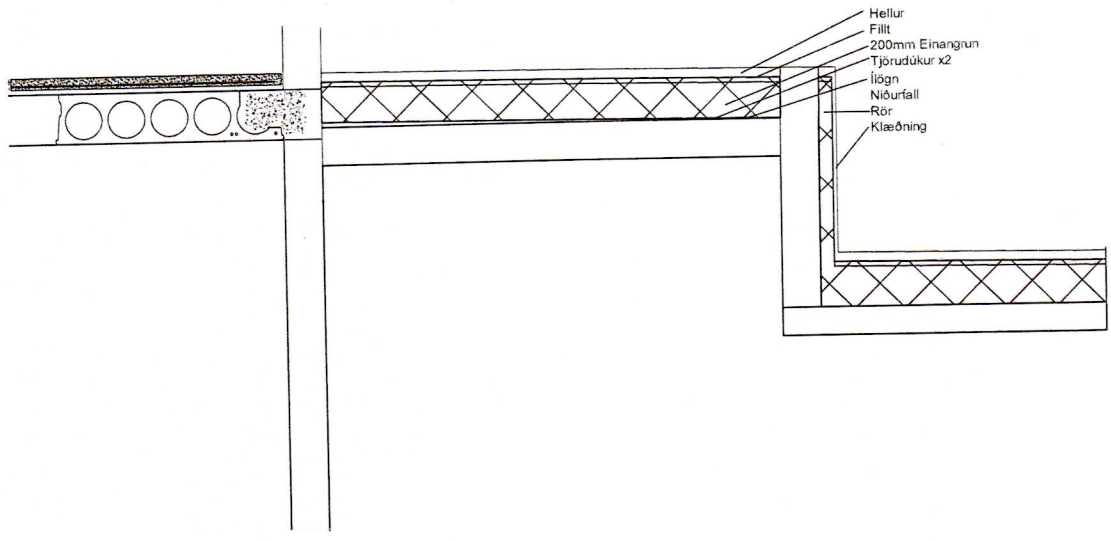

Burðarvirki 1:20

Þakpallur 1:20

Kantur 1:10

SAMÞYKKT AF BYGGINGARFULLTRÚA

2. JÚLÍ 2014

SSJ

BYGGINGARFULLTRÚA Í VESTMANNNAEYJUM

NR	DAGS.	BREYTING
A		
B		
C		
D		
E		
F		
G		
H		