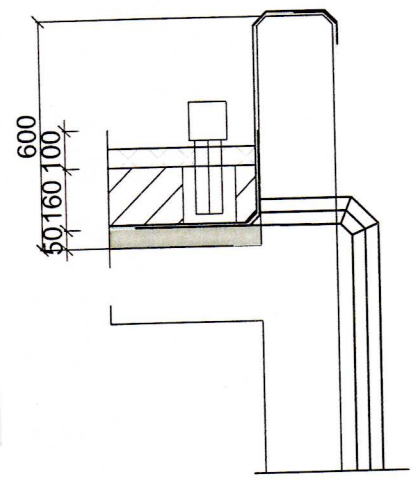

Burðarvirki 1:20

Þakpallur 1:20

Kantur 1:10

SAMÞYKKT AF BYGGINGARFULLTRÚA

2. JÚLÍ 2014

SSJ

BYGGINGARFULLTRÚA Í VESTMANNNAEYJUM

NR	DAGS.	BREYTING
A		
B		
C		
D		
E		
F		
G		
H		