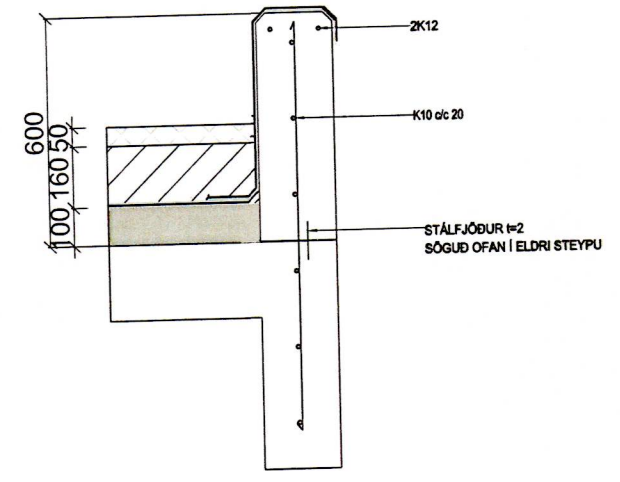

Burðarvirki 1:20

Þakpallur 1:20

Kantur 1:10

SAMÞYKKT AF BYGGINGARFULLTRÚA

2. JÚLÍ 2014

SSJ

BYGGINGARFULLTRÚA Í VESTMANNNAEYJUM

NR	DAGS.	BREYTING
A		
B		
C		
D		
E		
F		
G		
H		