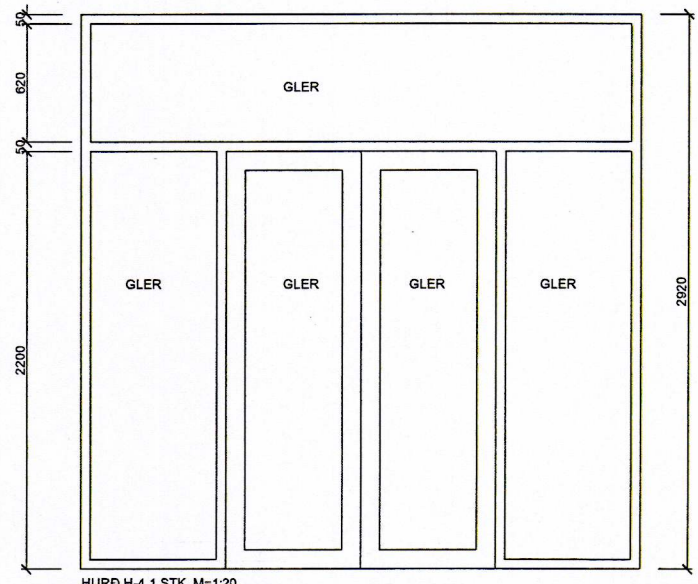

SSB

GLUGGI G-1 50 STK. M=1:20

GLUGGI G-2 1 STK. M=1:20

GLUGGI G-3 3 STK. M=1:20

GLUGGI G-4 3 STK. M=1:20

GLUGGI G-5 2 STK. M=1:20

GLUGGI G-6 4 STK. M=1:10

HURD H-2 1 STK. M=1:20 (VESTURHURD KJALLARI GEYMSLA)

HURD H-1 1 STK. M=1:20 (NORDURHURD 1.HÆÐ VID FRYSTA)

HURD H-4 1 STK. M=1:20 (ADALINNGANGUR AD SUNNAN)

HURD H-2 2 STK. M=1:20 (AD ÞAKI SUNNUHÖLS NORÐUR)

NR	DAGS.	BREYTING
A		
B		
C		
D		
E		
F		
G		
H		

SKÝRINGAR