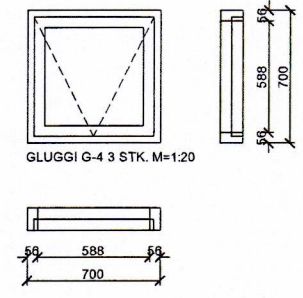

SSB

GLUGGI G-1 50 STK. M=1:20

GLUGGI G-2 1 STK. M=1:20

GLUGGI G-3 3 STK. M=1:20

GLUGGI G-4 3 STK. M=1:20

GLUGGI G-5 2 STK. M=1:20

GLUGGI G-6 4 STK. M=1:10

HURD H-2 1 STK. M=1:20 (VESTURHURD KJALLARI GEYMSLA)

HURD H-1 1 STK. M=1:20 (NORDURHURD 1.HÆÐ VID FRYSTA)

HURD H-4 1 STK. M=1:20 (ADALINNGANGUR AD SUNNAN)

HURD H-2 2 STK. M=1:20 (AD ÞAKI SUNNUHÖLS NORÐUR)

NR	DAGS.	BREYTING
A		
B		
C		
D		
E		
F		
G		
H		

SKÝRINGAR