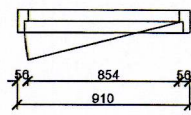

SSB

GLUGGI G-1 50 STK. M=1:20

GLUGGI G-2 1 STK. M=1:20

GLUGGI G-3 3 STK. M=1:20

GLUGGI G-4 3 STK. M=1:20

GLUGGI G-5 2 STK. M=1:20

GLUGGI G-6 4 STK. M=1:10

HURD H-2 1 STK. M=1:20 (VESTURHURD KJALLARI GEYMSLA)

HURD H-1 1 STK. M=1:20 (NORDURHURD 1.HÆÐ VID FRYSTA)

HURD H-4 1 STK. M=1:20 (ADALINNGANGUR AD SUNNAN)

HURD H-2 2 STK. M=1:20 (AD ÞAKI SUNNUHÖLS NORÐUR)

NR	DAGS.	BREYTING
A		
B		
C		
D		
E		
F		
G		
H		

SKÝRINGAR