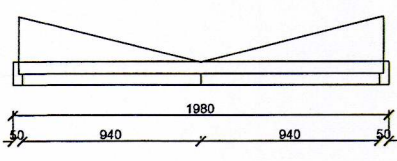

SSB

GLUGGI G-1 50 STK. M=1:20

GLUGGI G-2 1 STK. M=1:20

GLUGGI G-3 3 STK. M=1:20

GLUGGI G-4 3 STK. M=1:20

GLUGGI G-5 2 STK. M=1:20

GLUGGI G-6 4 STK. M=1:10

HURD H-2 1 STK. M=1:20 (VESTURHURD KJALLARI GEYMSLA)

HURD H-1 1 STK. M=1:20 (NORDURHURD 1.HÆÐ VID FRYSTA)

HURD H-4 1 STK. M=1:20 (ADALINNGANGUR AD SUNNAN)

HURD H-2 2 STK. M=1:20 (AD ÞAKI SUNNUHÖLS NORÐUR)

NR	DAGS.	BREYTING
A		
B		
C		
D		
E		
F		
G		
H		

SKÝRINGAR