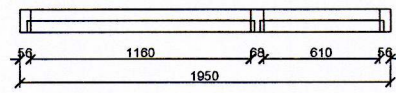

SSB

GLUGGI G-1 50 STK. M=1:20

GLUGGI G-2 1 STK. M=1:20

GLUGGI G-3 3 STK. M=1:20

GLUGGI G-4 3 STK. M=1:20

GLUGGI G-5 2 STK. M=1:20

GLUGGI G-6 4 STK. M=1:10

HURD H-2 1 STK. M=1:20 (VESTURHURD KJALLARI GEYMSLA)

HURD H-1 1 STK. M=1:20 (NORDURHURD 1.HÆÐ VID FRYSTA)

HURD H-4 1 STK. M=1:20 (ADALINNGANGUR AD SUNNAN)

HURD H-2 2 STK. M=1:20 (AD ÞAKI SUNNUHÖLS NORÐUR)

NR	DAGS.	BREYTING
A		
B		
C		
D		
E		
F		
G		
H		

SKÝRINGAR