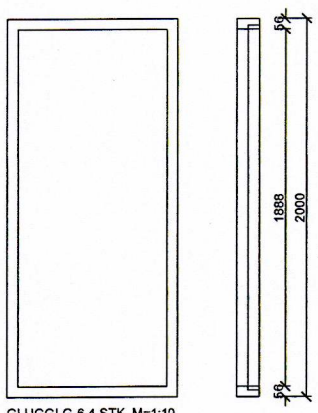

SSB

GLUGGI G-1 50 STK. M=1:20

GLUGGI G-2 1 STK. M=1:20

GLUGGI G-3 3 STK. M=1:20

GLUGGI G-4 3 STK. M=1:20

GLUGGI G-5 2 STK. M=1:20

GLUGGI G-6 4 STK. M=1:10

HURD H-2 1 STK. M=1:20 (VESTURHURD KJALLARI GEYMSLA)

HURD H-1 1 STK. M=1:20 (NORDURHURD 1.HÆÐ VID FRYSTA)

HURD H-4 1 STK. M=1:20 (ADALINNGANGUR AD SUNNAN)

HURD H-2 2 STK. M=1:20 (AD ÞAKI SUNNUHÖLS NORÐUR)

NR	DAGS.	BREYTING
A		
B		
C		
D		
E		
F		
G		
H		

SKÝRINGAR