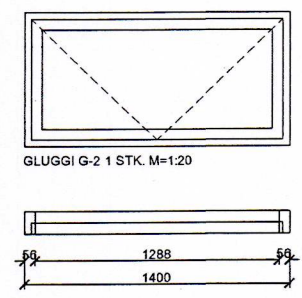

SSB

GLUGGI G-1 50 STK. M=1:20

GLUGGI G-2 1 STK. M=1:20

GLUGGI G-3 3 STK. M=1:20

GLUGGI G-4 3 STK. M=1:20

GLUGGI G-5 2 STK. M=1:20

GLUGGI G-6 4 STK. M=1:10

HURD H-2 1 STK. M=1:20 (VESTURHURD KJALLARI GEYMSLA)

HURD H-1 1 STK. M=1:20 (NORDURHURD 1.HÆÐ VID FRYSTA)

HURD H-4 1 STK. M=1:20 (ADALINNGANGUR AD SUNNAN)

HURD H-2 2 STK. M=1:20 (AD ÞAKI SUNNUHÖLS NORÐUR)

NR	DAGS.	BREYTING
A		
B		
C		
D		
E		
F		
G		
H		

SKÝRINGAR