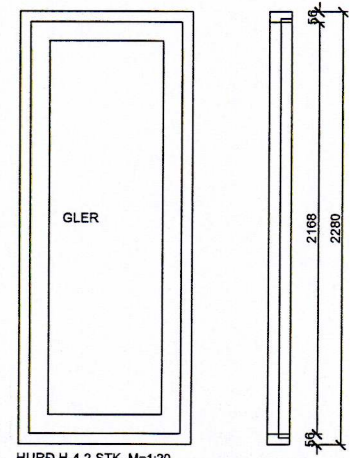

SSB

GLUGGI G-1 50 STK. M=1:20

GLUGGI G-2 1 STK. M=1:20

GLUGGI G-3 3 STK. M=1:20

GLUGGI G-4 3 STK. M=1:20

GLUGGI G-5 2 STK. M=1:20

GLUGGI G-6 4 STK. M=1:10

HURD H-2 1 STK. M=1:20 (VESTURHURD KJALLARI GEYMSLA)

HURD H-1 1 STK. M=1:20 (NORDURHURD 1.HÆÐ VID FRYSTA)

HURD H-4 1 STK. M=1:20 (ADALINNGANGUR AD SUNNAN)

HURD H-2 2 STK. M=1:20 (AD ÞAKI SUNNUHÖLS NORÐUR)

NR	DAGS.	BREYTING
A		
B		
C		
D		
E		
F		
G		
H		

SKÝRINGAR