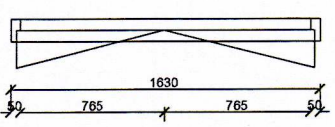

SSB

GLUGGI G-1 50 STK. M=1:20

GLUGGI G-2 1 STK. M=1:20

GLUGGI G-3 3 STK. M=1:20

GLUGGI G-4 3 STK. M=1:20

GLUGGI G-5 2 STK. M=1:20

GLUGGI G-6 4 STK. M=1:10

HURD H-2 1 STK. M=1:20 (VESTURHURD KJALLARI GEYMSLA)

HURD H-1 1 STK. M=1:20 (NORDURHURD 1.HÆÐ VID FRYSTA)

HURD H-4 1 STK. M=1:20 (ADALINNGANGUR AD SUNNAN)

HURD H-2 2 STK. M=1:20 (AD ÞAKI SUNNUHÖLS NORÐUR)

NR	DAGS.	BREYTING
A		
B		
C		
D		
E		
F		
G		
H		

SKÝRINGAR