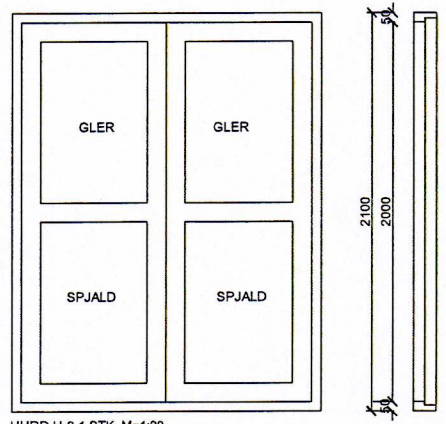

SSB

GLUGGI G-1 50 STK. M=1:20

GLUGGI G-2 1 STK. M=1:20

GLUGGI G-3 3 STK. M=1:20

GLUGGI G-4 3 STK. M=1:20

GLUGGI G-5 2 STK. M=1:20

GLUGGI G-6 4 STK. M=1:10

HURD H-2 1 STK. M=1:20 (VESTURHURD KJALLARI GEYMSLA)

HURD H-1 1 STK. M=1:20 (NORDURHURD 1.HÆÐ VID FRYSTA)

HURD H-4 1 STK. M=1:20 (ADALINNGANGUR AD SUNNAN)

HURD H-2 2 STK. M=1:20 (AD ÞAKI SUNNUHÖLS NORÐUR)

NR	DAGS.	BREYTING
A		
B		
C		
D		
E		
F		
G		
H		

SKÝRINGAR