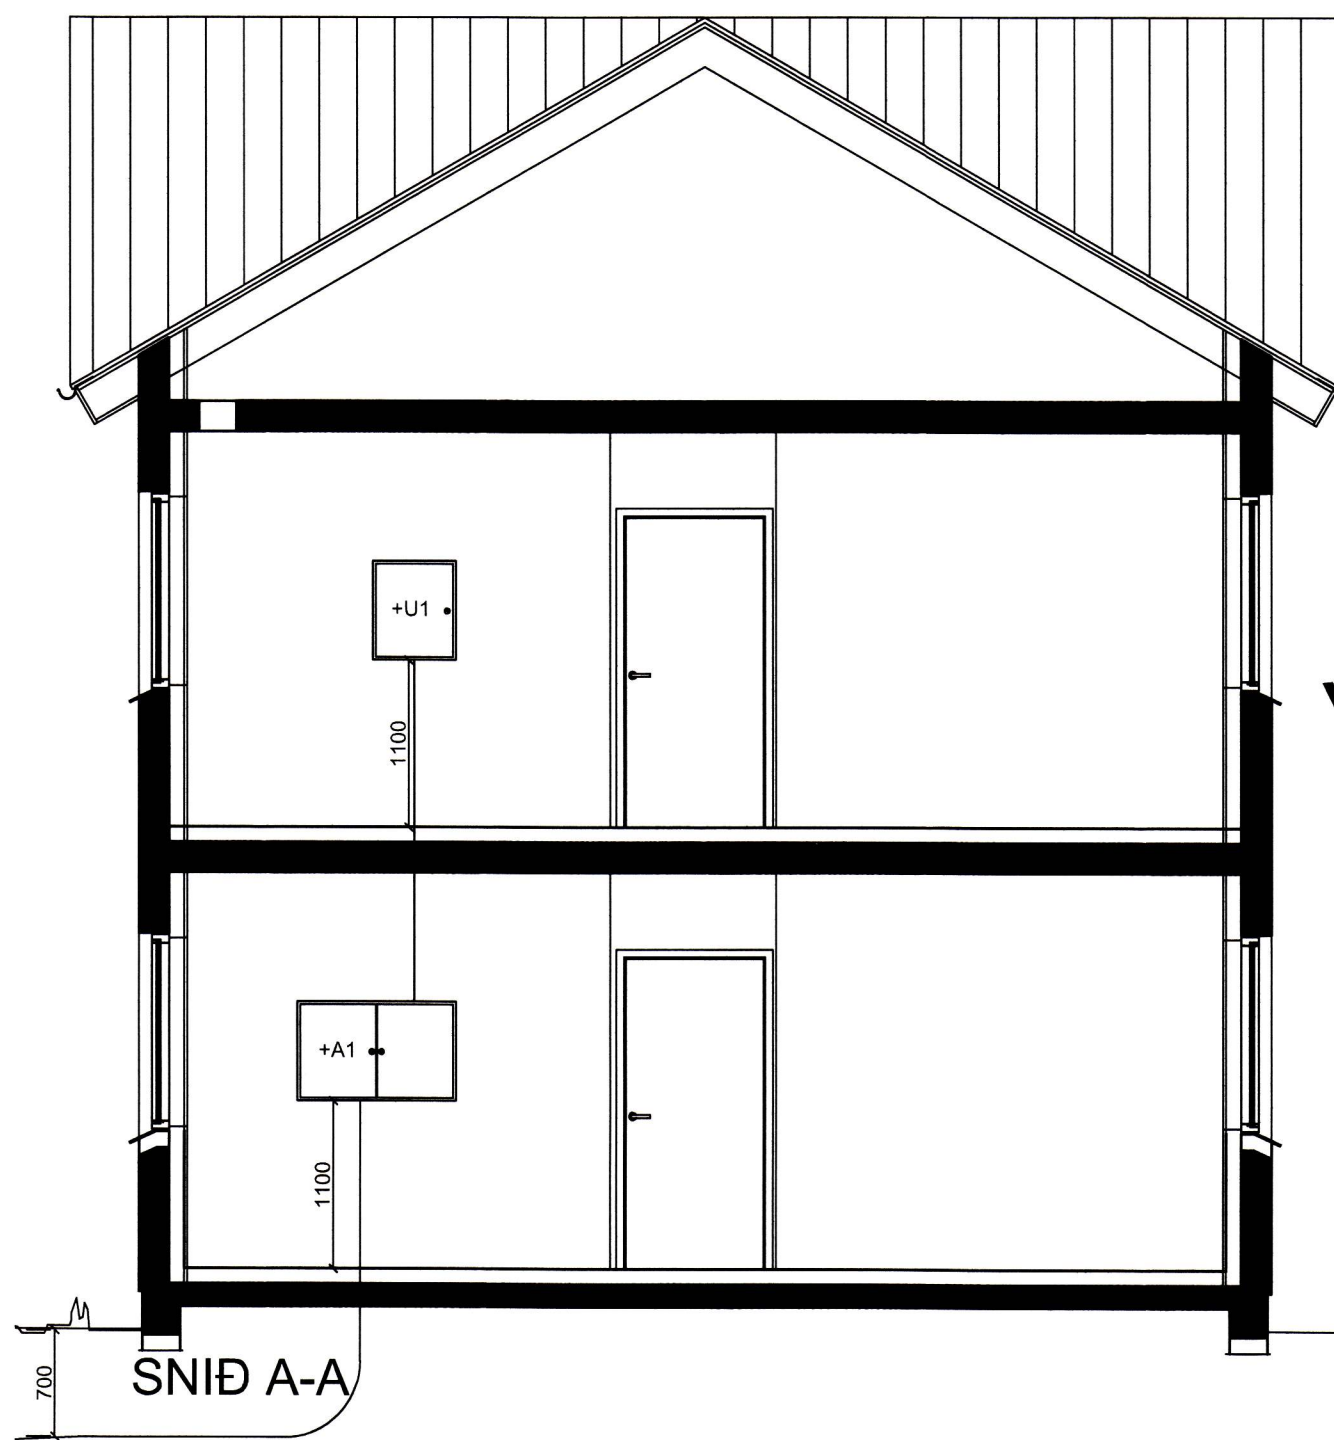

Hæð: 650mm
Breidd: 800mm
Dýpt: 215mm

1. HÆÐ

Hæð: 650mm
Breidd: 550mm
Dýpt: 215mm

2. HÆÐ

AFSTÖÐUMYND

ÚTLITSMYND

EINLÍNUMYND

SNÍÐ A-A