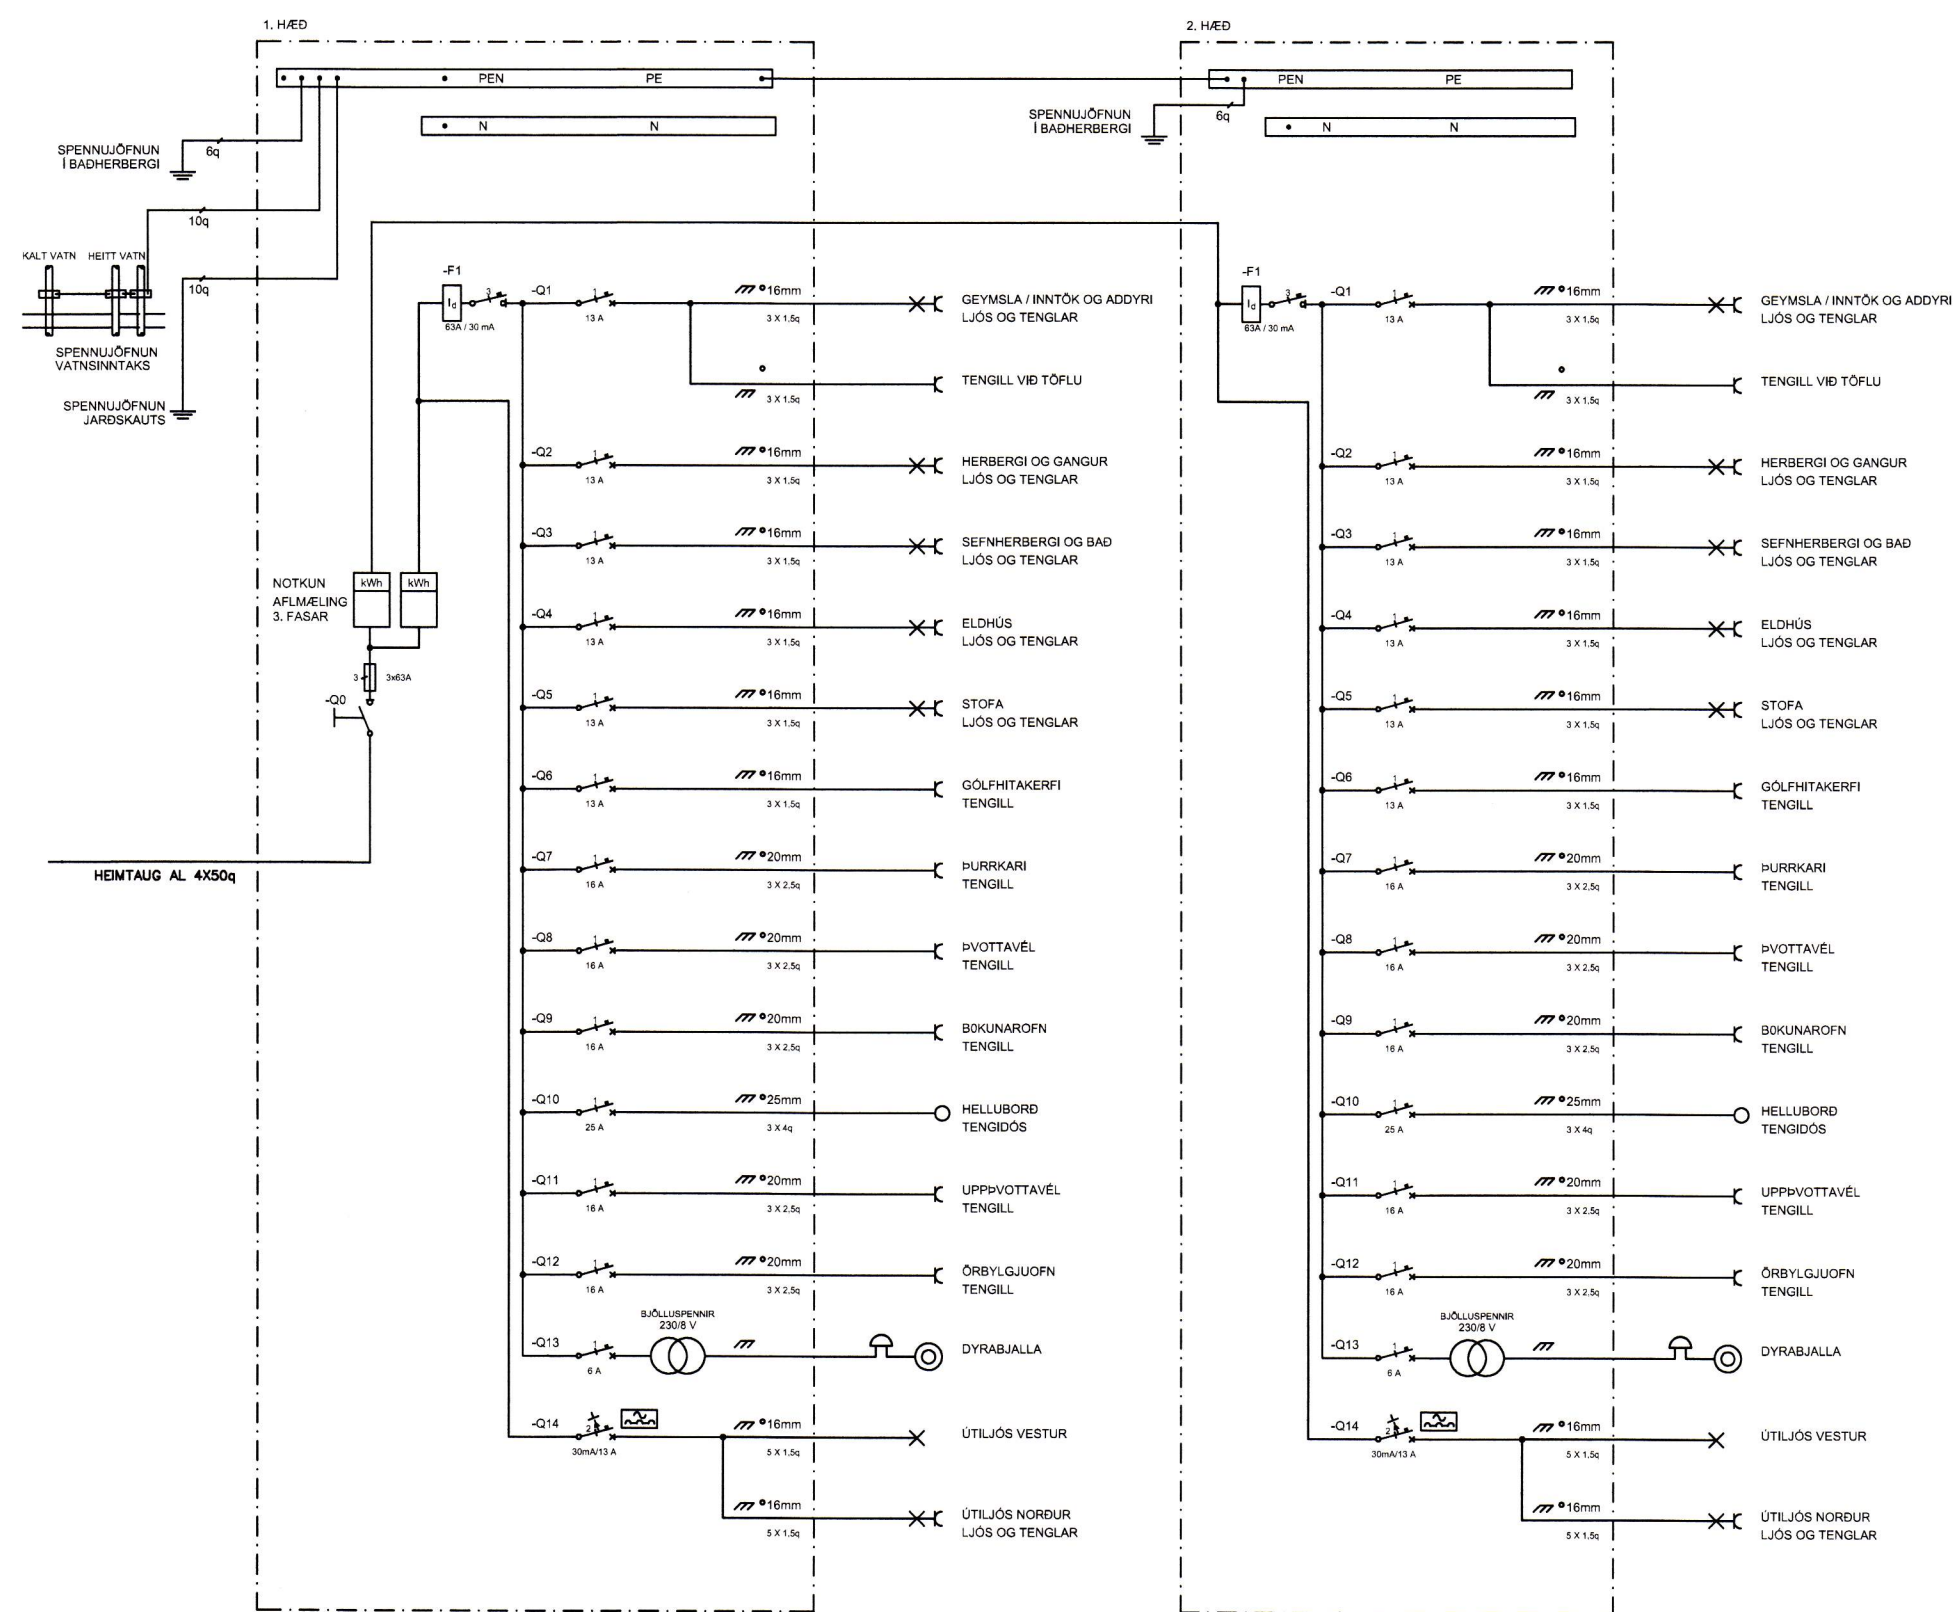

Hæð: 650mm
Breidd: 800mm
Dýpt: 215mm

1. HÆÐ

Hæð: 650mm
Breidd: 550mm
Dýpt: 215mm

2. HÆÐ

AFSTÖÐUMYND

ÚTLITSMYND

EINLÍNUMYND

SNÍÐ A-A

SNÍÐ

VINNUTEIKNING

WATT EHF KT: 410202-2390			
HÓLAGÖTU 50 - 900 VESTMANNAEYJAR - S: 4812926 / 8631963			
JÓN GÍSLI ÓLASON - KT: 160963-7519 - RAFIÐNFRÆÐINGUR - LÖGGILTUR RAFVERKTAKI OG HÖNNUDUR - WATT@SIMNET.IS			
HANNAÐ JGO	TEIKNAD JGO	YFIRFARID	
ÁRITUN HÖNNUDAR:		KT. HÖNNUDAR:	
<i>Jón Gíslí Ólafsson</i>		160963-7519	
ÁRITUN HÖNNUNARSTJÓRA		KT. HÖNNUNARSTJÓRA	
<i>Páll Jóhannsson</i>		120742-3379	
VESTMANNABRAUT 61			
900 VESTMANNAEYJAR			
ÍBÚÐARHÚSNÆÐI			
AFSTÖÐUM, EINLÍNUM, SNÍÐ OG ÚTLIT			
M/ELIKVARDI	DAGS UNDIRR.	NR. Á TEIKN	NR Á BR.
-	2017-09-25	1473-4	