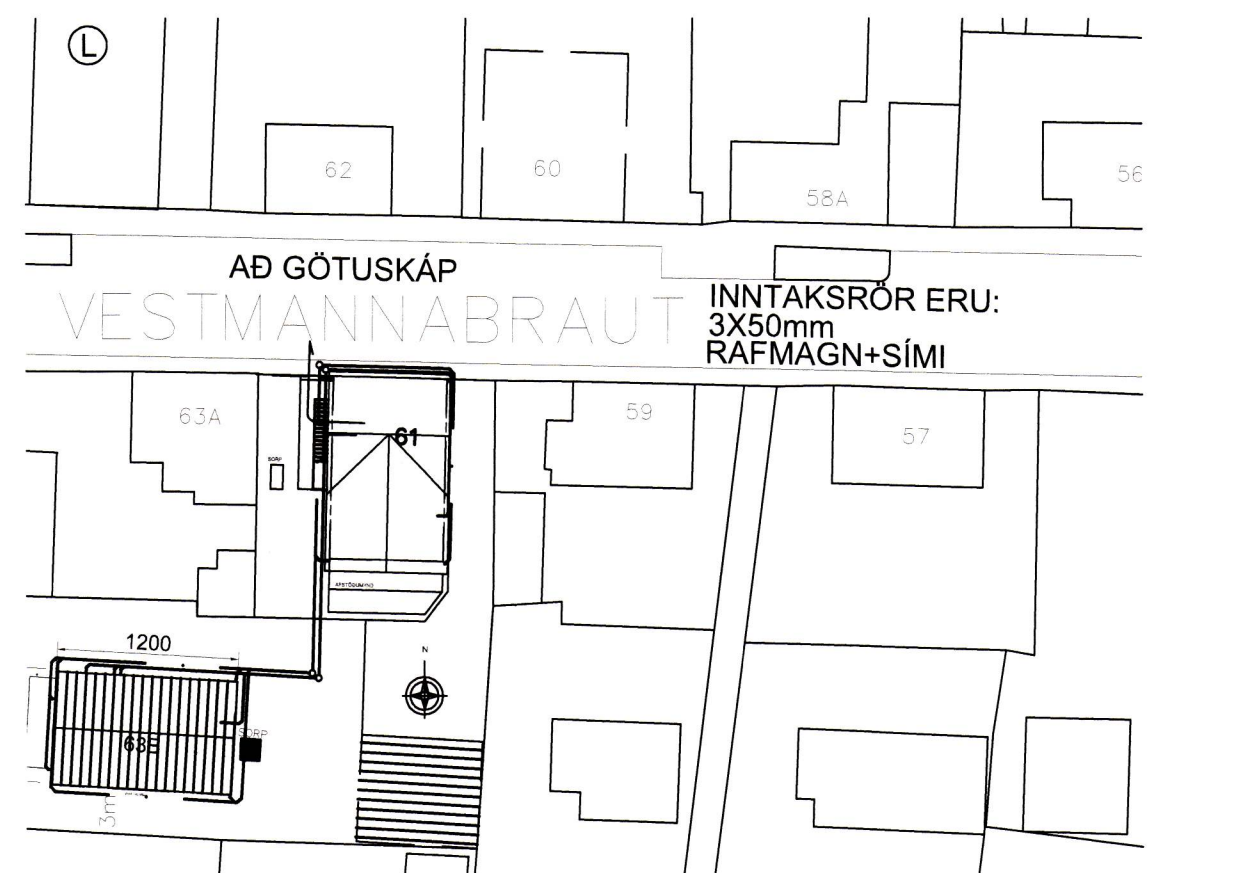

Hæð: 650mm
Breidd: 800mm
Dýpt: 215mm

1. HÆÐ

Hæð: 650mm
Breidd: 550mm
Dýpt: 215mm

2. HÆÐ

AFSTÖÐUMYND

ÚTLITSMYND

EINLÍNUMYND

SNÍÐ A-A

SNÍÐ

VINNUTEIKNING

WATT EHF KT: 410202-2390			
HÓLAGÖTU 50 - 900 VESTMANNAEYJAR - S: 4812926 / 8631963			
JÓN GÍSLI ÓLASON - KT: 160963-7519 - RAFIÐNFRÆÐINGUR - LÖGGILTUR RAFVERKTAKI OG HÖNNUDUR - WATT@SIMNET.IS			
HANNAÐ JGO	TEIKNAD JGO	YFIRFARID	
ÁRITUN HÖNNUDAR:		KT. HÖNNUDAR:	
<i>Jón Gíslí Ólafsson</i>		160963-7519	
ÁRITUN HÖNNUNARSTJÓRA		KT. HÖNNUNARSTJÓRA	
<i>Páll Jóhannsson</i>		120742-3379	
VESTMANNABRAUT 61			
900 VESTMANNAEYJAR			
ÍBÚÐARHÚSNÆÐI			
AFSTÖÐUM, EINLÍNUM, SNÍÐ OG ÚTLIT			
M/ELIKVARDI	DAGS UNDIRR.	NR. Á TEIKN	NR Á BR.
-	2017-09-25	1473-4	