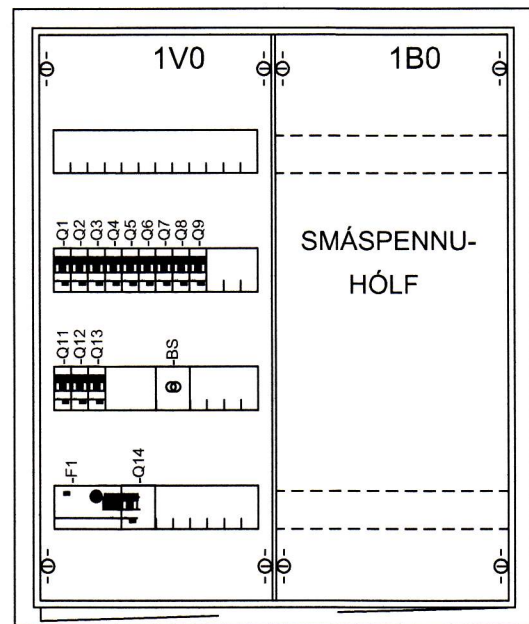

Hæð: 650mm
Breidd: 800mm
Dýpt: 215mm

1. HÆÐ

Hæð: 650mm
Breidd: 550mm
Dýpt: 215mm

2. HÆÐ

AFSTÖÐUMYND

ÚTLITSMYND

EINLÍNUMYND

SNÍÐ A-A

SNÍÐ

VINNUTEIKNING

WATT EHF KT: 410202-2390			
HÓLAGÖTU 50 - 900 VESTMANNAEYJAR - S: 4812926 / 8631963			
JÓN GÍSLI ÓLASON - KT: 160963-7519 - RAFIÐNFRÆÐINGUR - LÖGGILTUR RAFVERKTAKI OG HÖNNUDUR - WATT@SIMNET.IS			
HANNAÐ JGO	TEIKNAD JGO	YFIRFARID	
ÁRITUN HÖNNUDAR:		KT. HÖNNUDAR:	
<i>Jón Gíslí Ólafsson</i>		160963-7519	
ÁRITUN HÖNNUNARSTJÓRA		KT. HÖNNUNARSTJÓRA	
<i>Páll Jóhannsson</i>		120742-3379	
VESTMANNABRAUT 61			
900 VESTMANNAEYJAR			
ÍBÚÐARHÚSNÆÐI			
AFSTÖÐUM, EINLÍNUM, SNÍÐ OG ÚTLIT			
M/ELIKVARDI	DAGS UNDIRR.	NR. Á TEIKN	NR Á BR.
-	2017-09-25	1473-4	