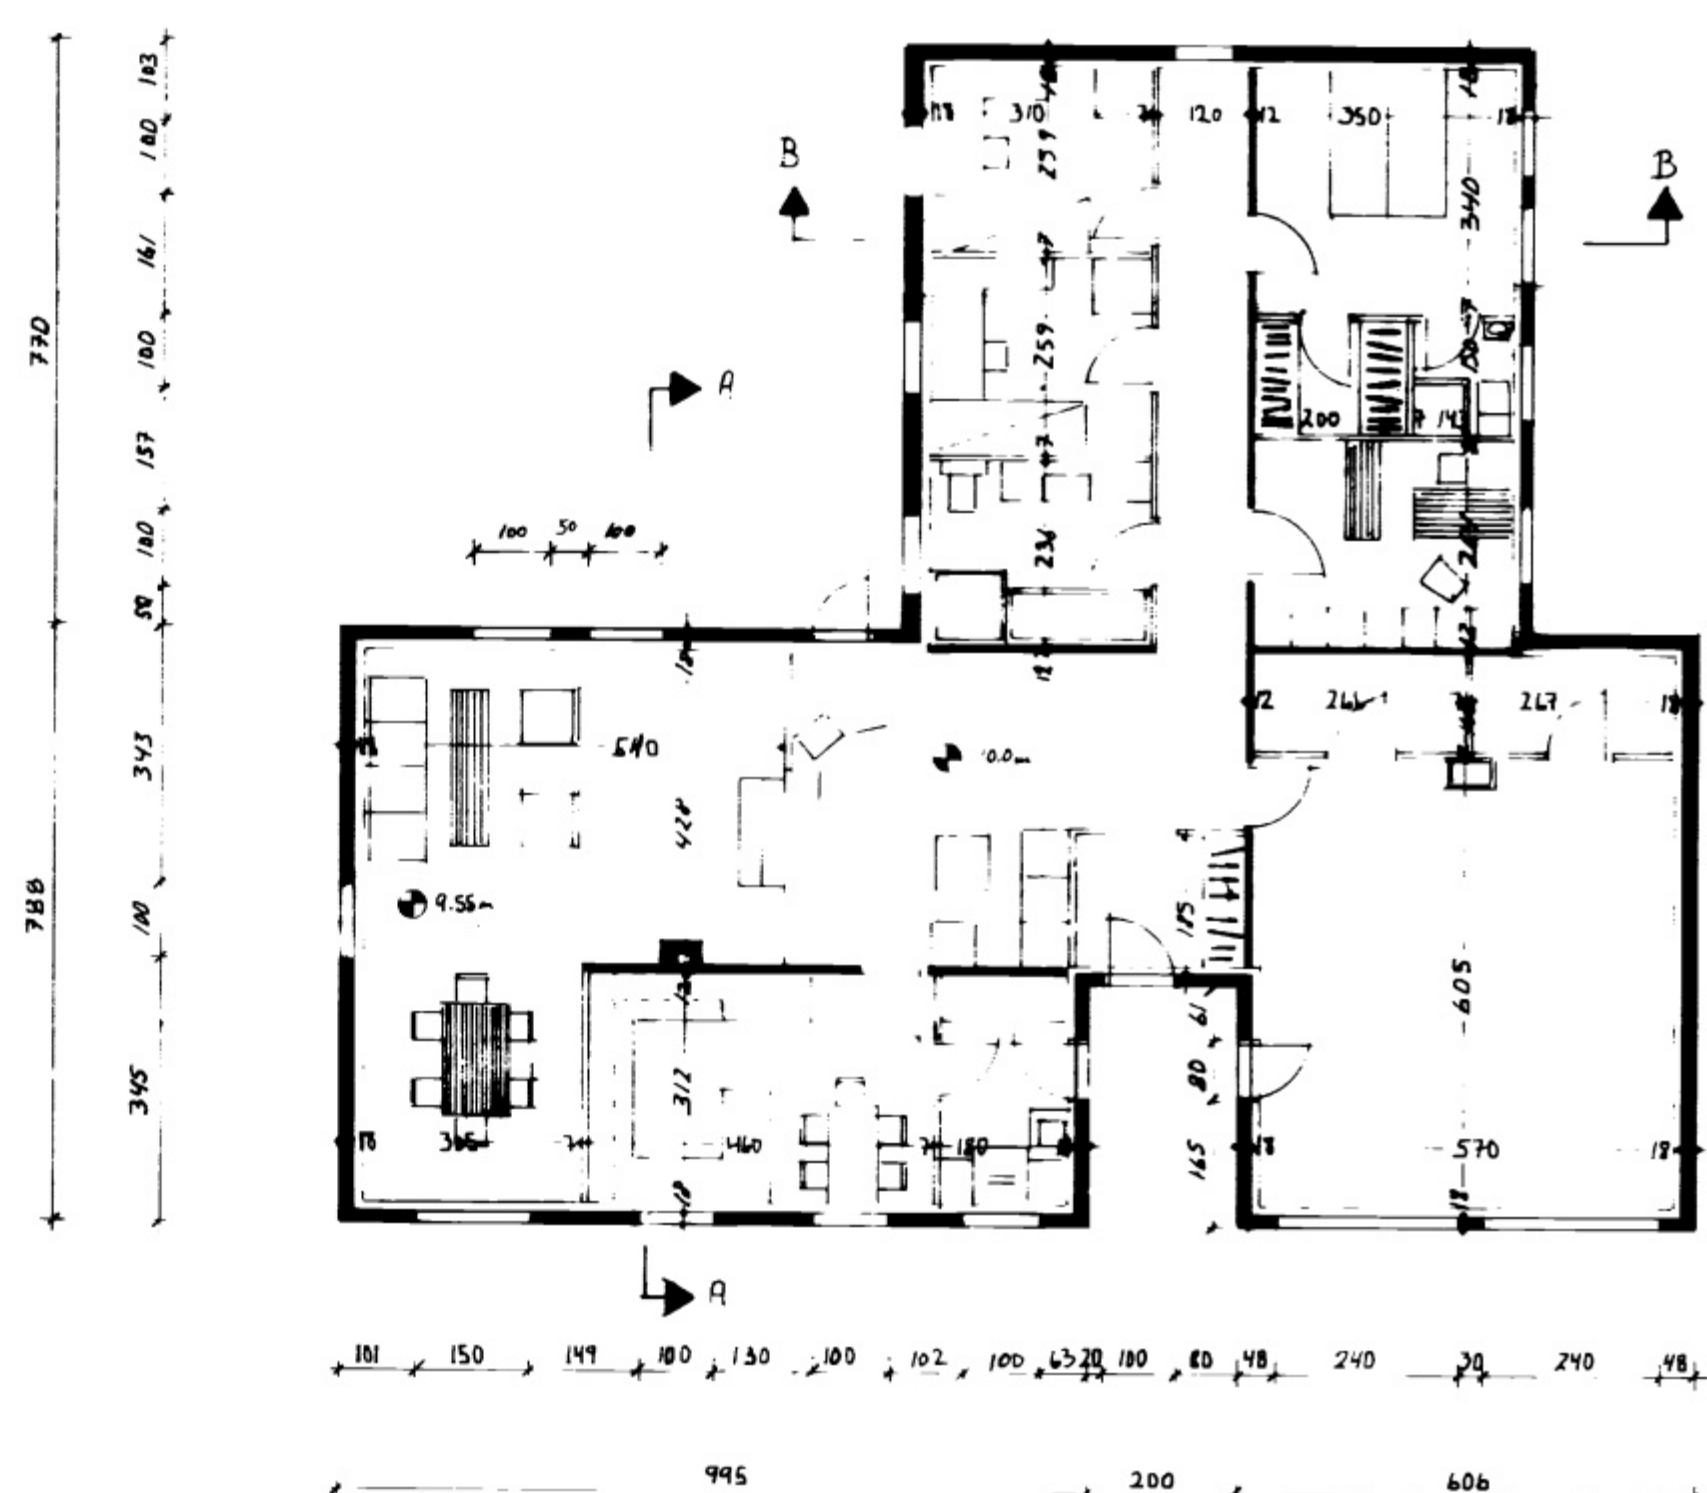

SNID A-A MKV. 1:100

SNID B-B MKV. 1:100

MKV 1:500

BRUKT 11-13-1988

<p>Reykjavík Reykjavík A MKV. 1:100, 1:500 DAGS. 22.04.84 BLAÐ 2 AF 7</p>		<p>BRUNNMYND. AFSTÖÐUMYND</p>
--	--	-------------------------------