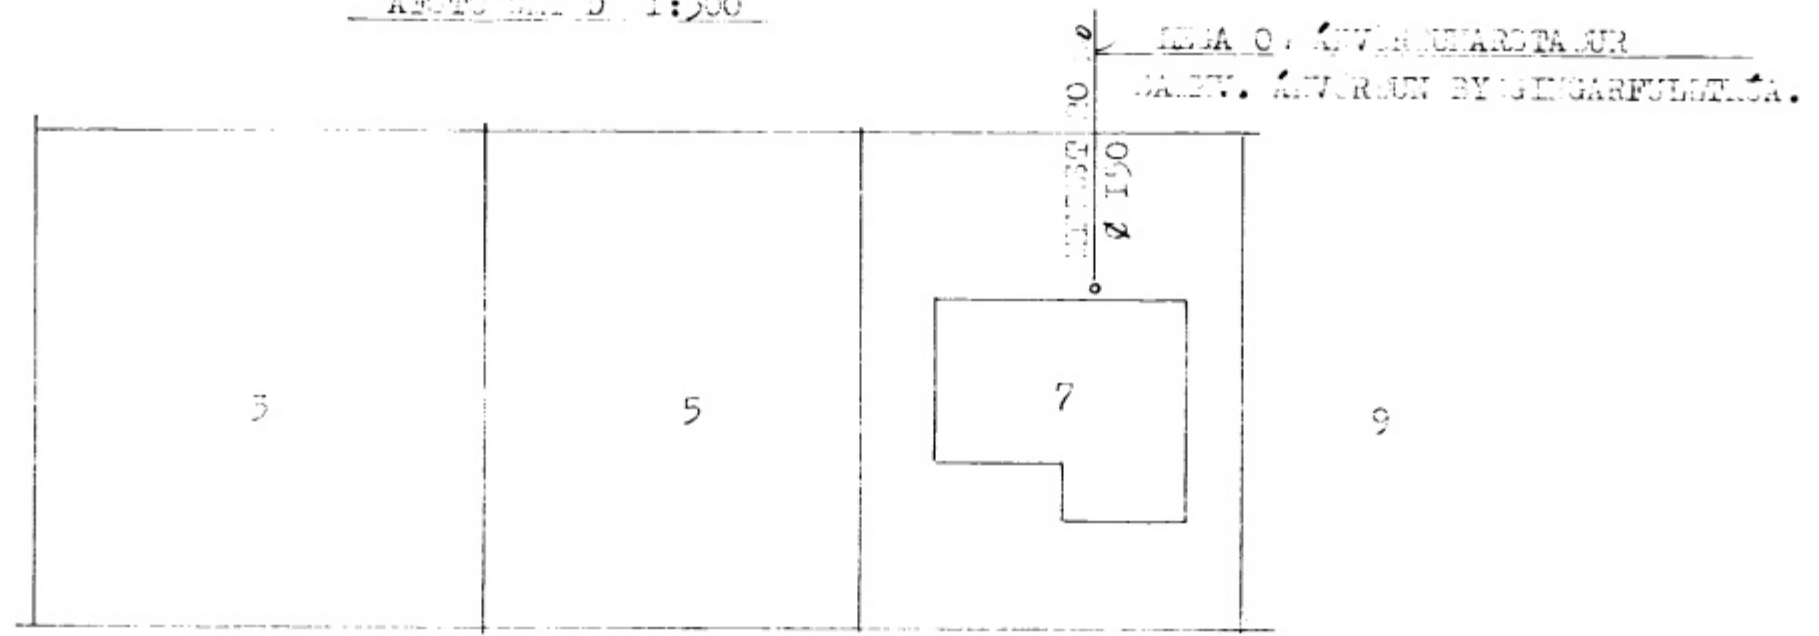

STOFN A 1:50 STOFN B 1:50 STOFN C 1:50 STOFN D 1:50

AEFTI MYND 1:500

VERKEFNI	TUNGATA 7	MÁL	1:50	DAGS.	11-9-79
TEIKN.		REIKN.		BR.	
REIKN.		SAMP.		VERK NR.	356
				TEIKN NR.	
GUDNI ÞÓRÐARSON		SKÚLATÚNI 6, 3 hæð.		SÍMI 14185	