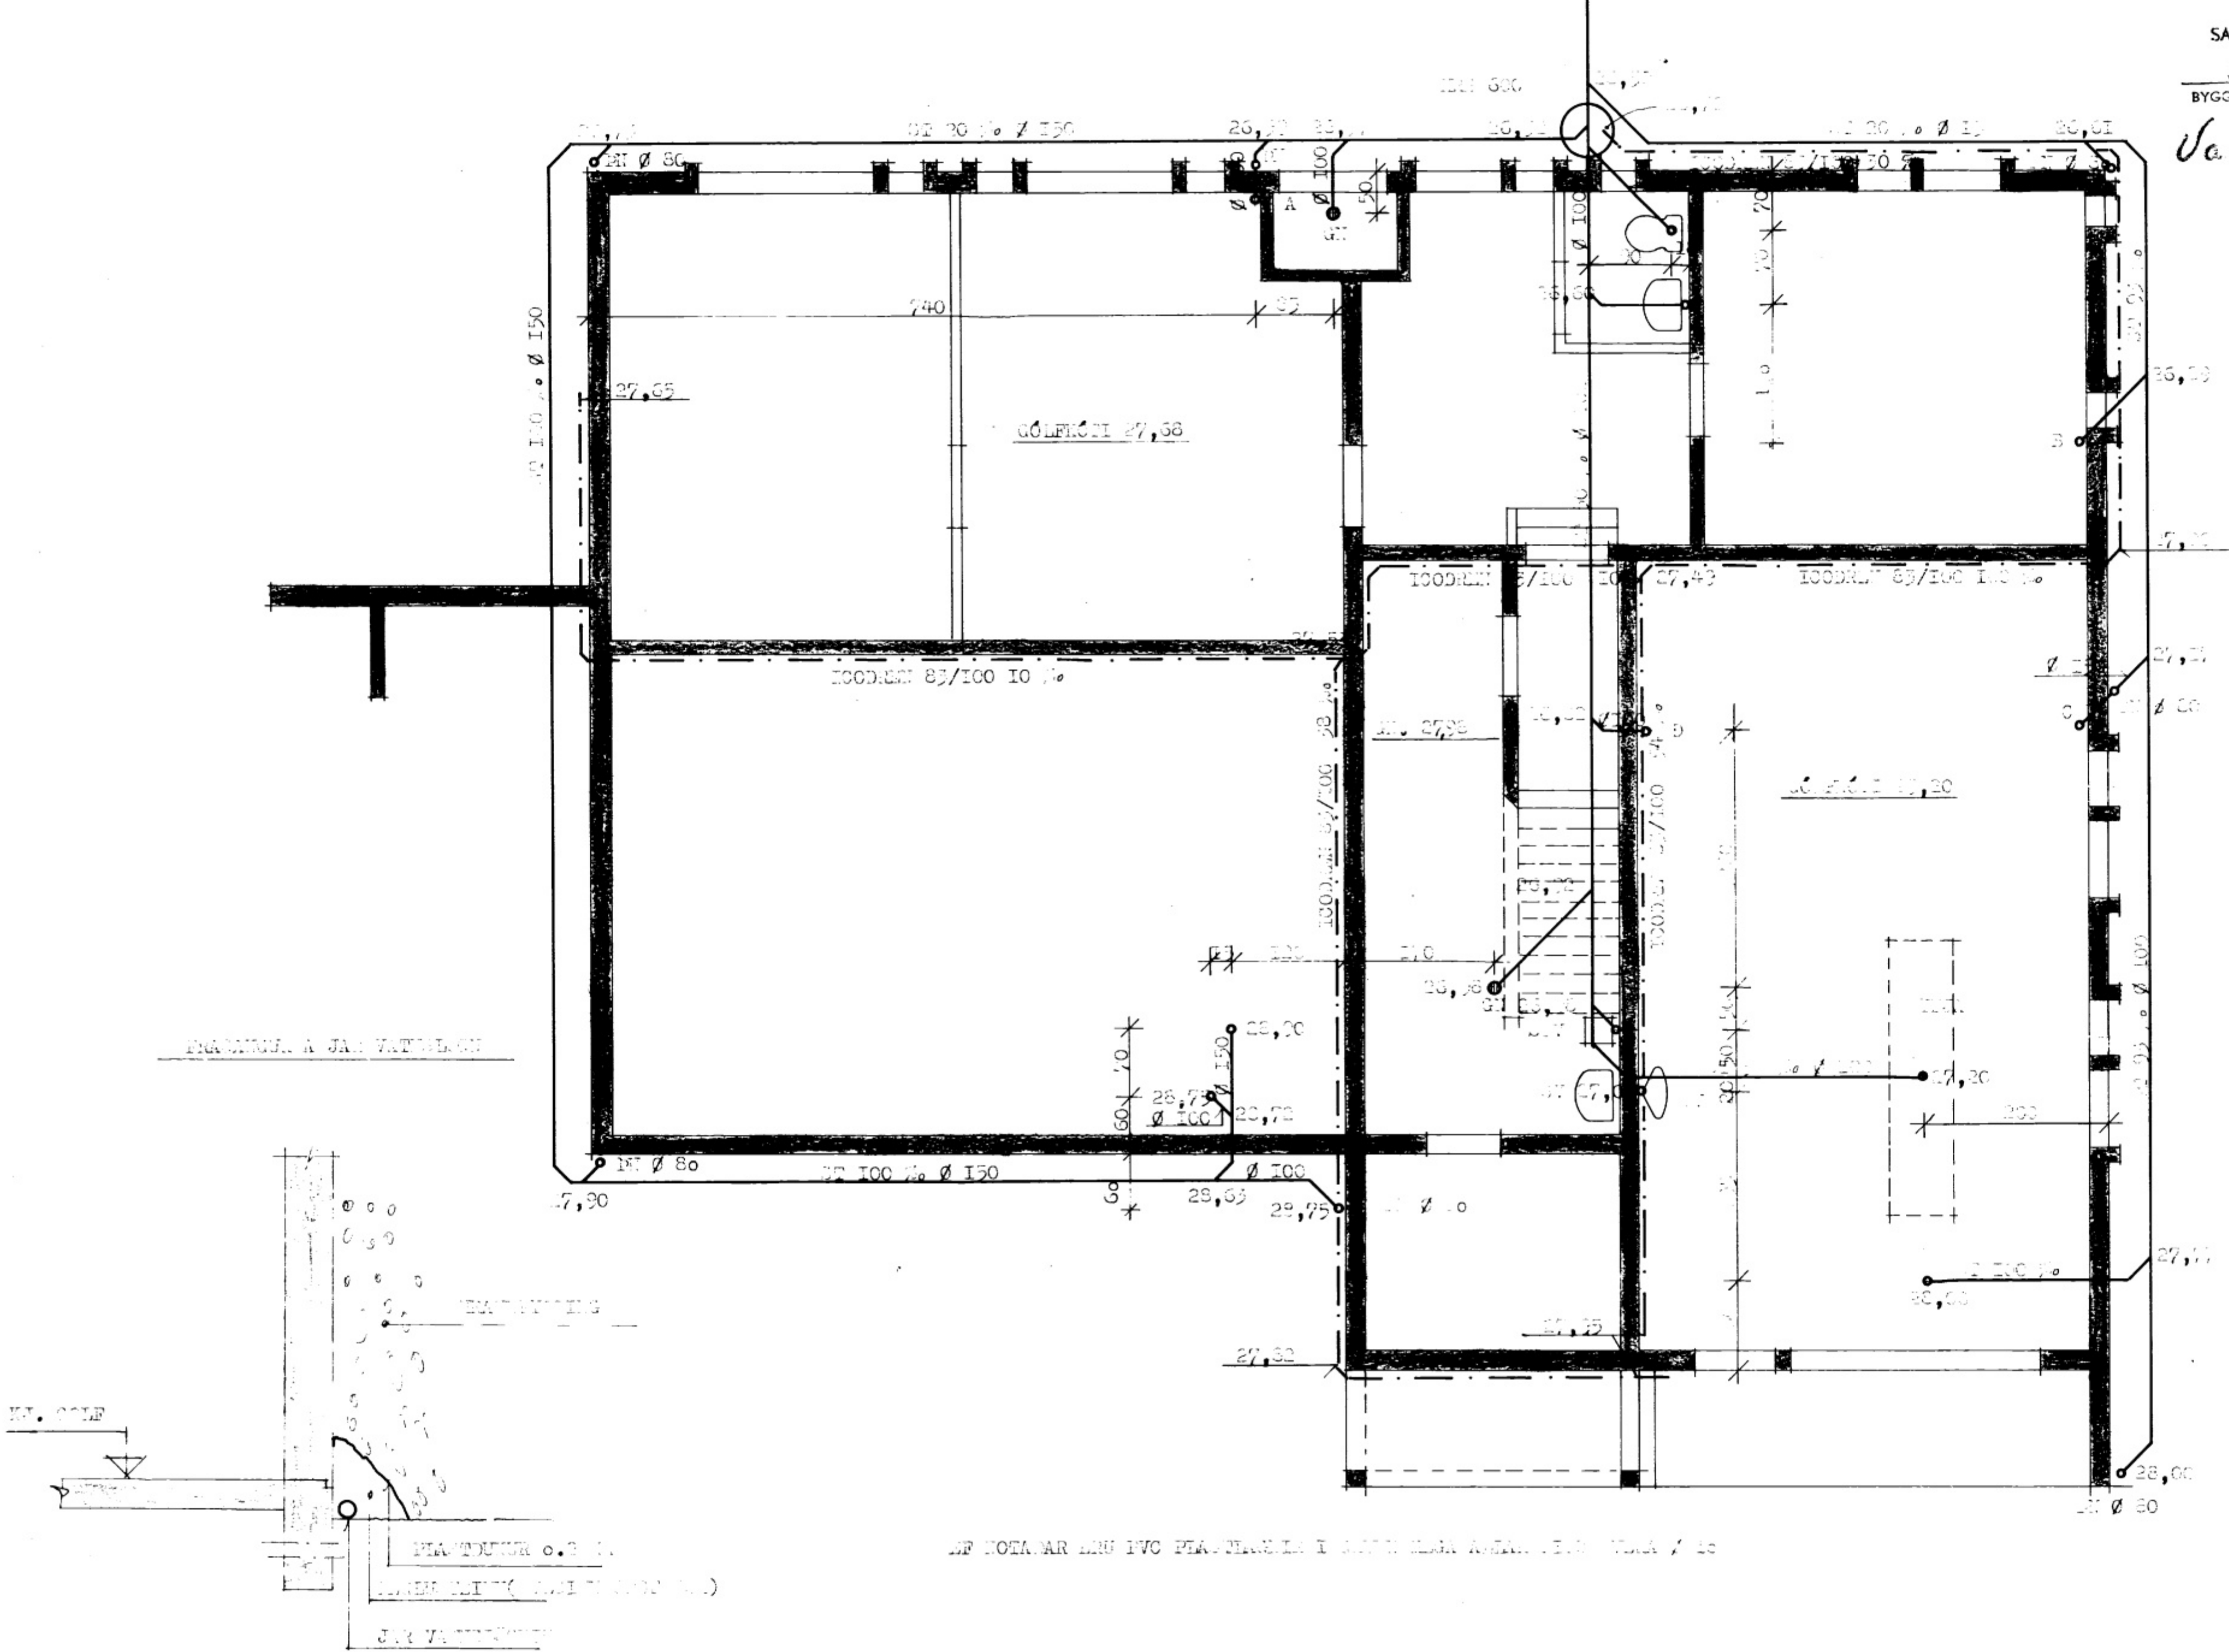

*Samr. Stefánsson*

EF NOTAR LNU PVC PEANILSIA I SÖNN ELKA ANNA. I.S. 100 / 10

VERKEFNI	TUNGATA 7	MÁL	1:	DAGS.	11. 9. 79
		TEIKN.	...	BR.	
		REIKN.		VERK NR.	236
		SAMP.		TEIKN NR.	
GUDNI ÞÓRÐARSON		SKÚLATÚNI 6, 3 hæð.		SÍMI 14185	