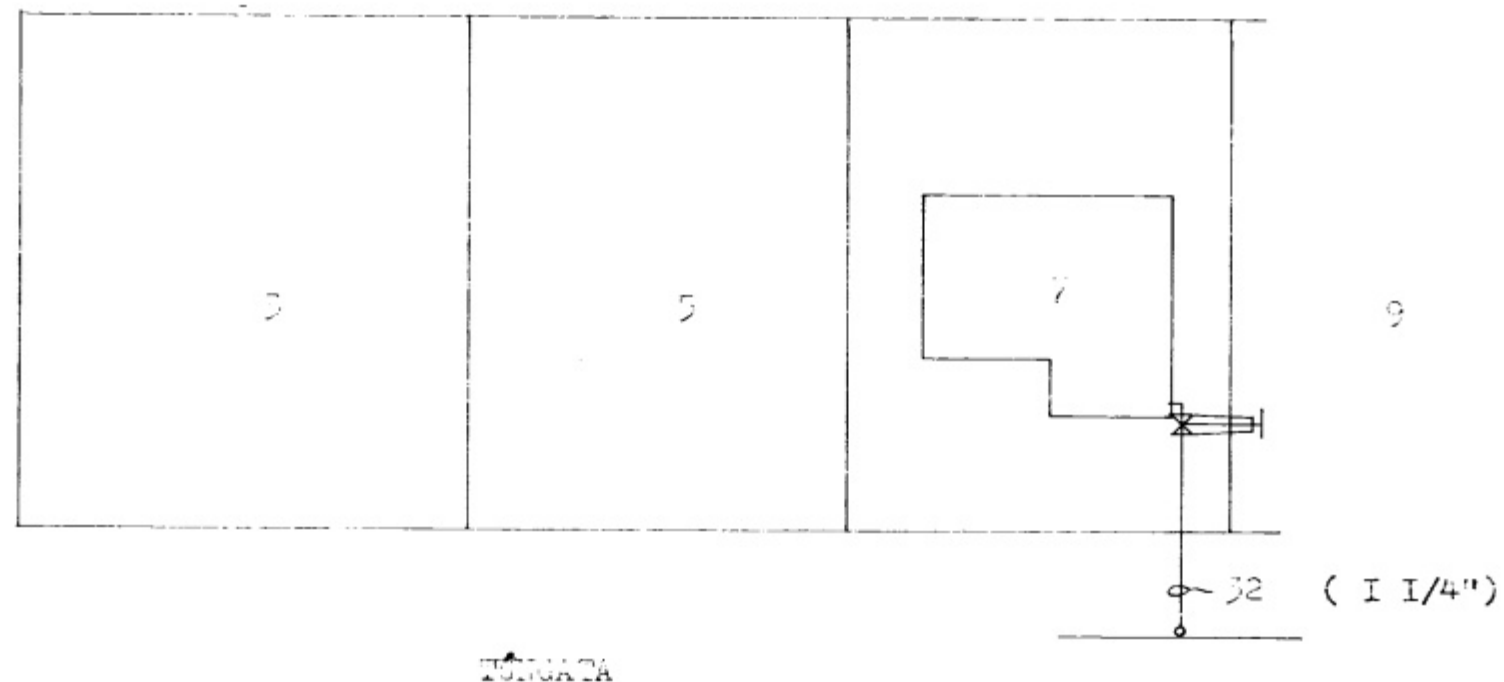

SAMÞYKKT I 3. FLOTTI
 11.9.79
 BYGGINGAFULLTÍÐI
 Vally Indgöngu

6620

AFST. MÆTD 1:300

VERKEFNI	TUNGATA 7	MÁL	1:30 1:4	DAGS.	1979.72
		TEIKN.	S.P. / . . .	BR.	
		REIKN.		VERK NR.	255
		SAMP.	g/p	TEIKN NR.	
GUÐNI ÞÓRDARSON		SKÚLATÚNI 6, 3 hæð.		SÍMI 14185	