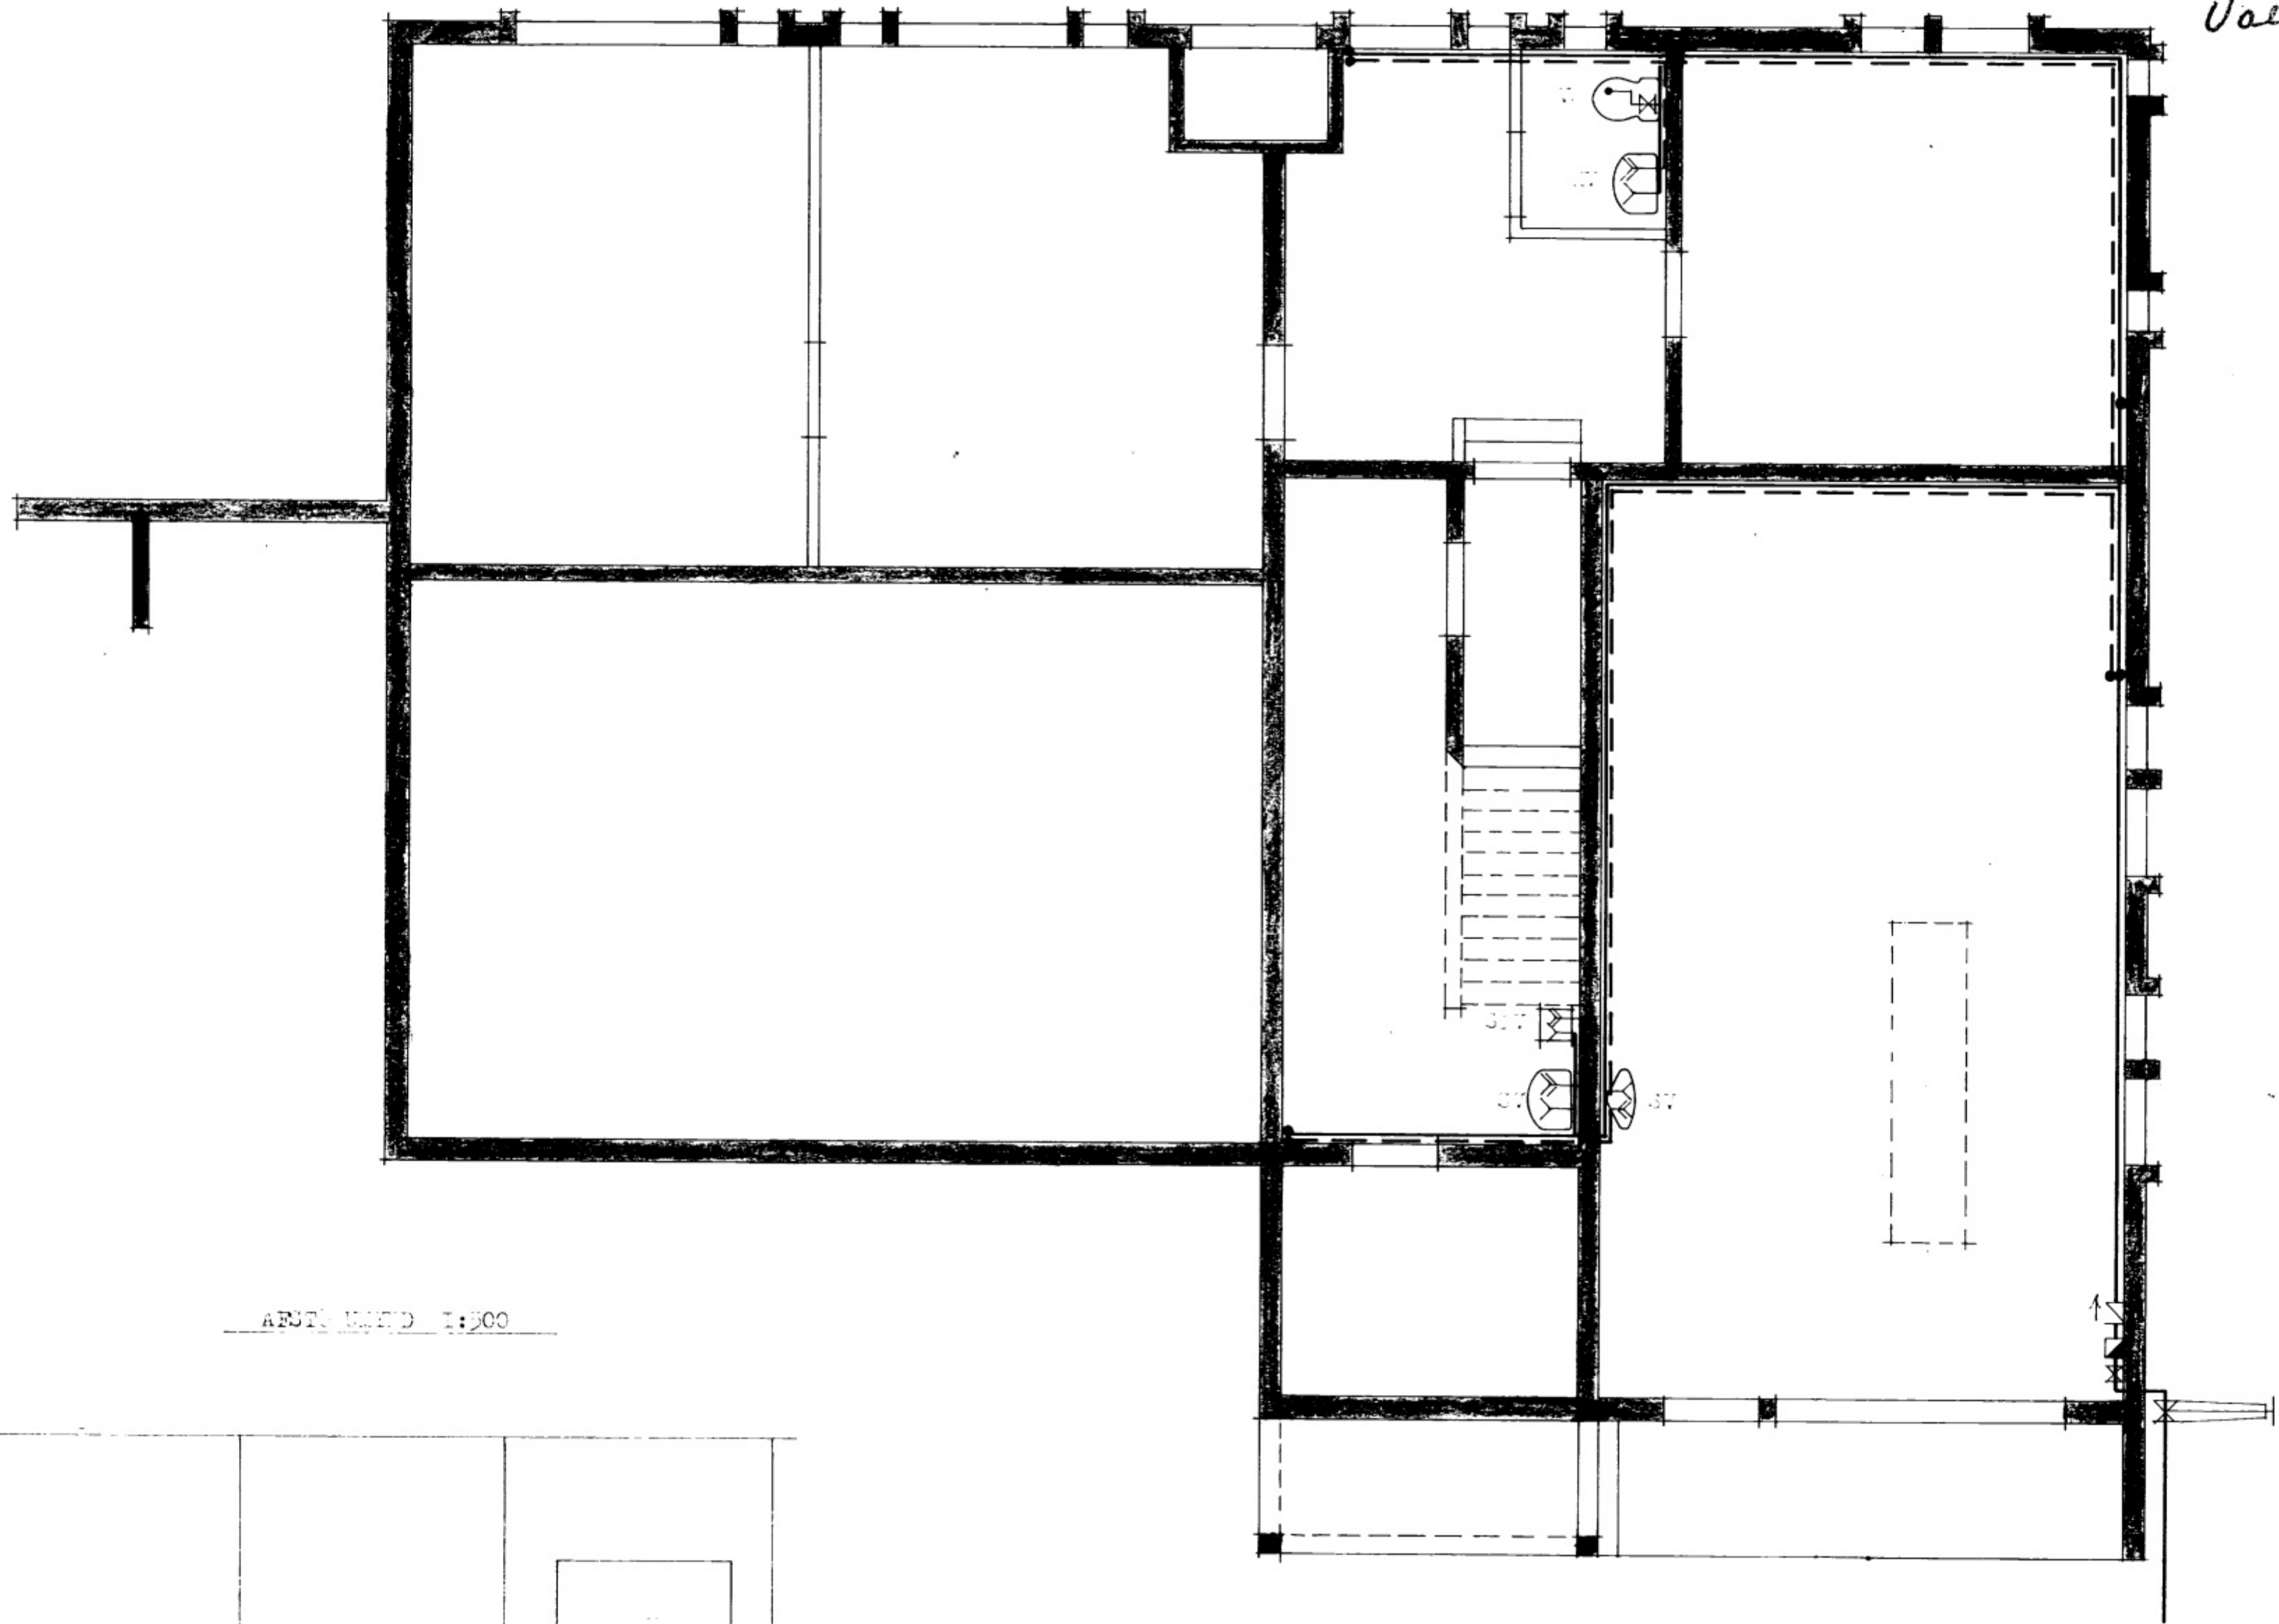

SAMÞYKKT I 3. FLOTTI
 11.9.79
 BYGGINGAFULLTÍÐI
 Vally Indgöngu

6620

AFST. MÆTD 1:300

VERKEFNI	TUNGATA 7	MÁL	1:30 1:4	DAGS.	1979.72
		TEIKN.	S.P. / . . .	BR.	
		REIKN.		VERK NR.	255
		SAMP.	g/p	TEIKN NR.	
GUÐNI ÞÓRDARSON		SKÚLATÚNI 6, 3 hæð.		SÍMI 14185	