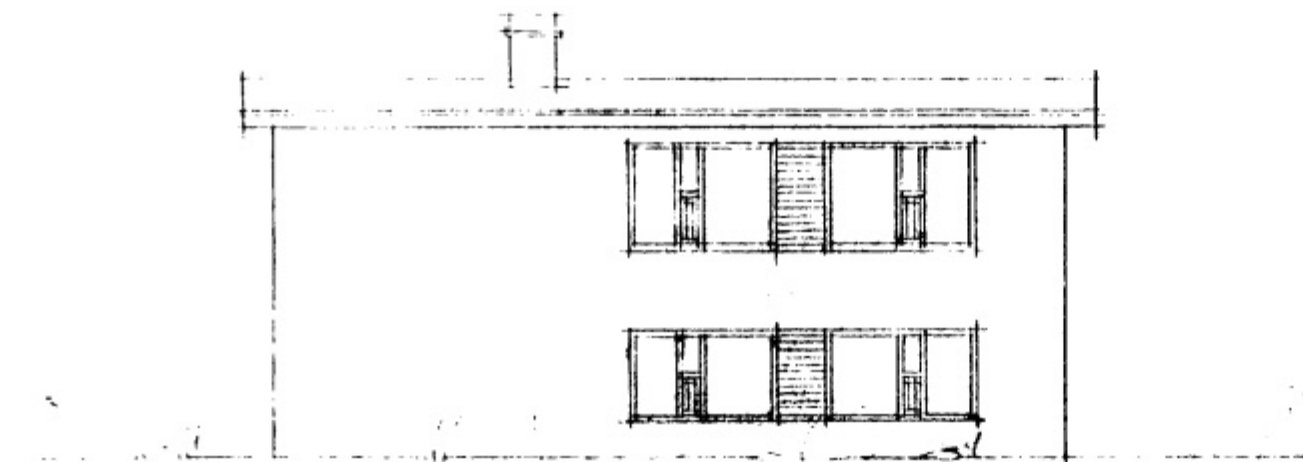

SUÐURLIÐ

VESTURLIÐ

NORÐURLIÐ

AUSTURLIÐ

Upphafleg teikning frá Húsnæðismálastofnun
Ríkisins, verk nr.90, blað nr.2, dags.febrúar 1966.

Guðm. Þór Pálsson arkitekt FAI
Teiknistofa Óðinsgötu 7, 101 Reykjavík sími 13013
Túngata 5, Vestmannaeyjum. Teikn.nr. 1
Heiti : Breytingar á gluggum. mkv. 1:100
Dags.: 3.5 1985
Breytt :