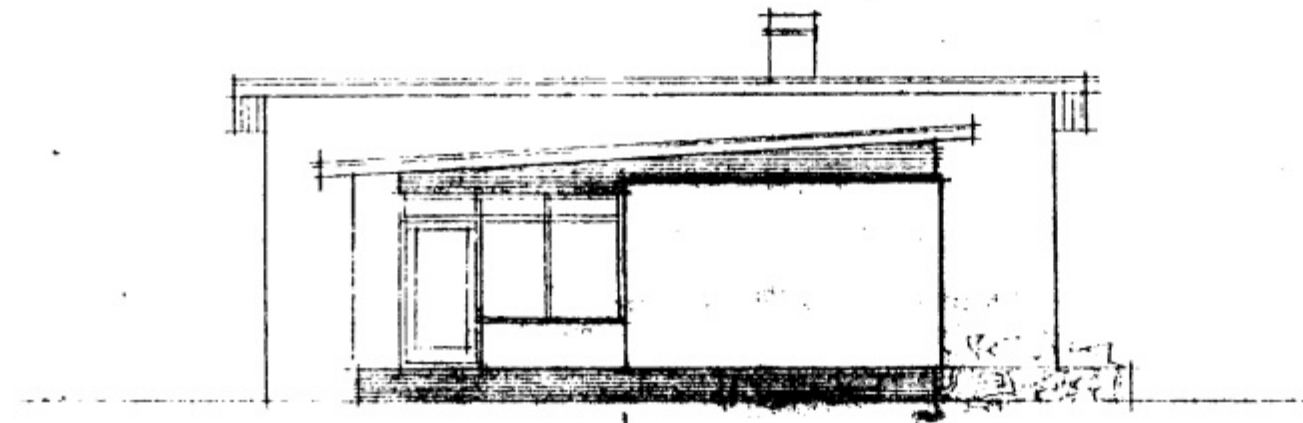

SUÐURLIÐ

VESTURLIÐ

NORÐURLIÐ

AUSTURLIÐ

Upphafleg teikning frá Húsnæðismálastofnun
Ríkisins, verk nr.90, blað nr.2, dags.febrúar 1966.

Guðm. Þór Pálsson arkitekt FAI
Teiknistofa Óðinsgötu 7, 101 Reykjavík sími 13013
Túngata 5, Vestmannaeyjum. Teikn.nr. 1
Heiti : Breytingar á gluggum. mkv. 1:100
Dags.: 3.5 1985
Breytt :