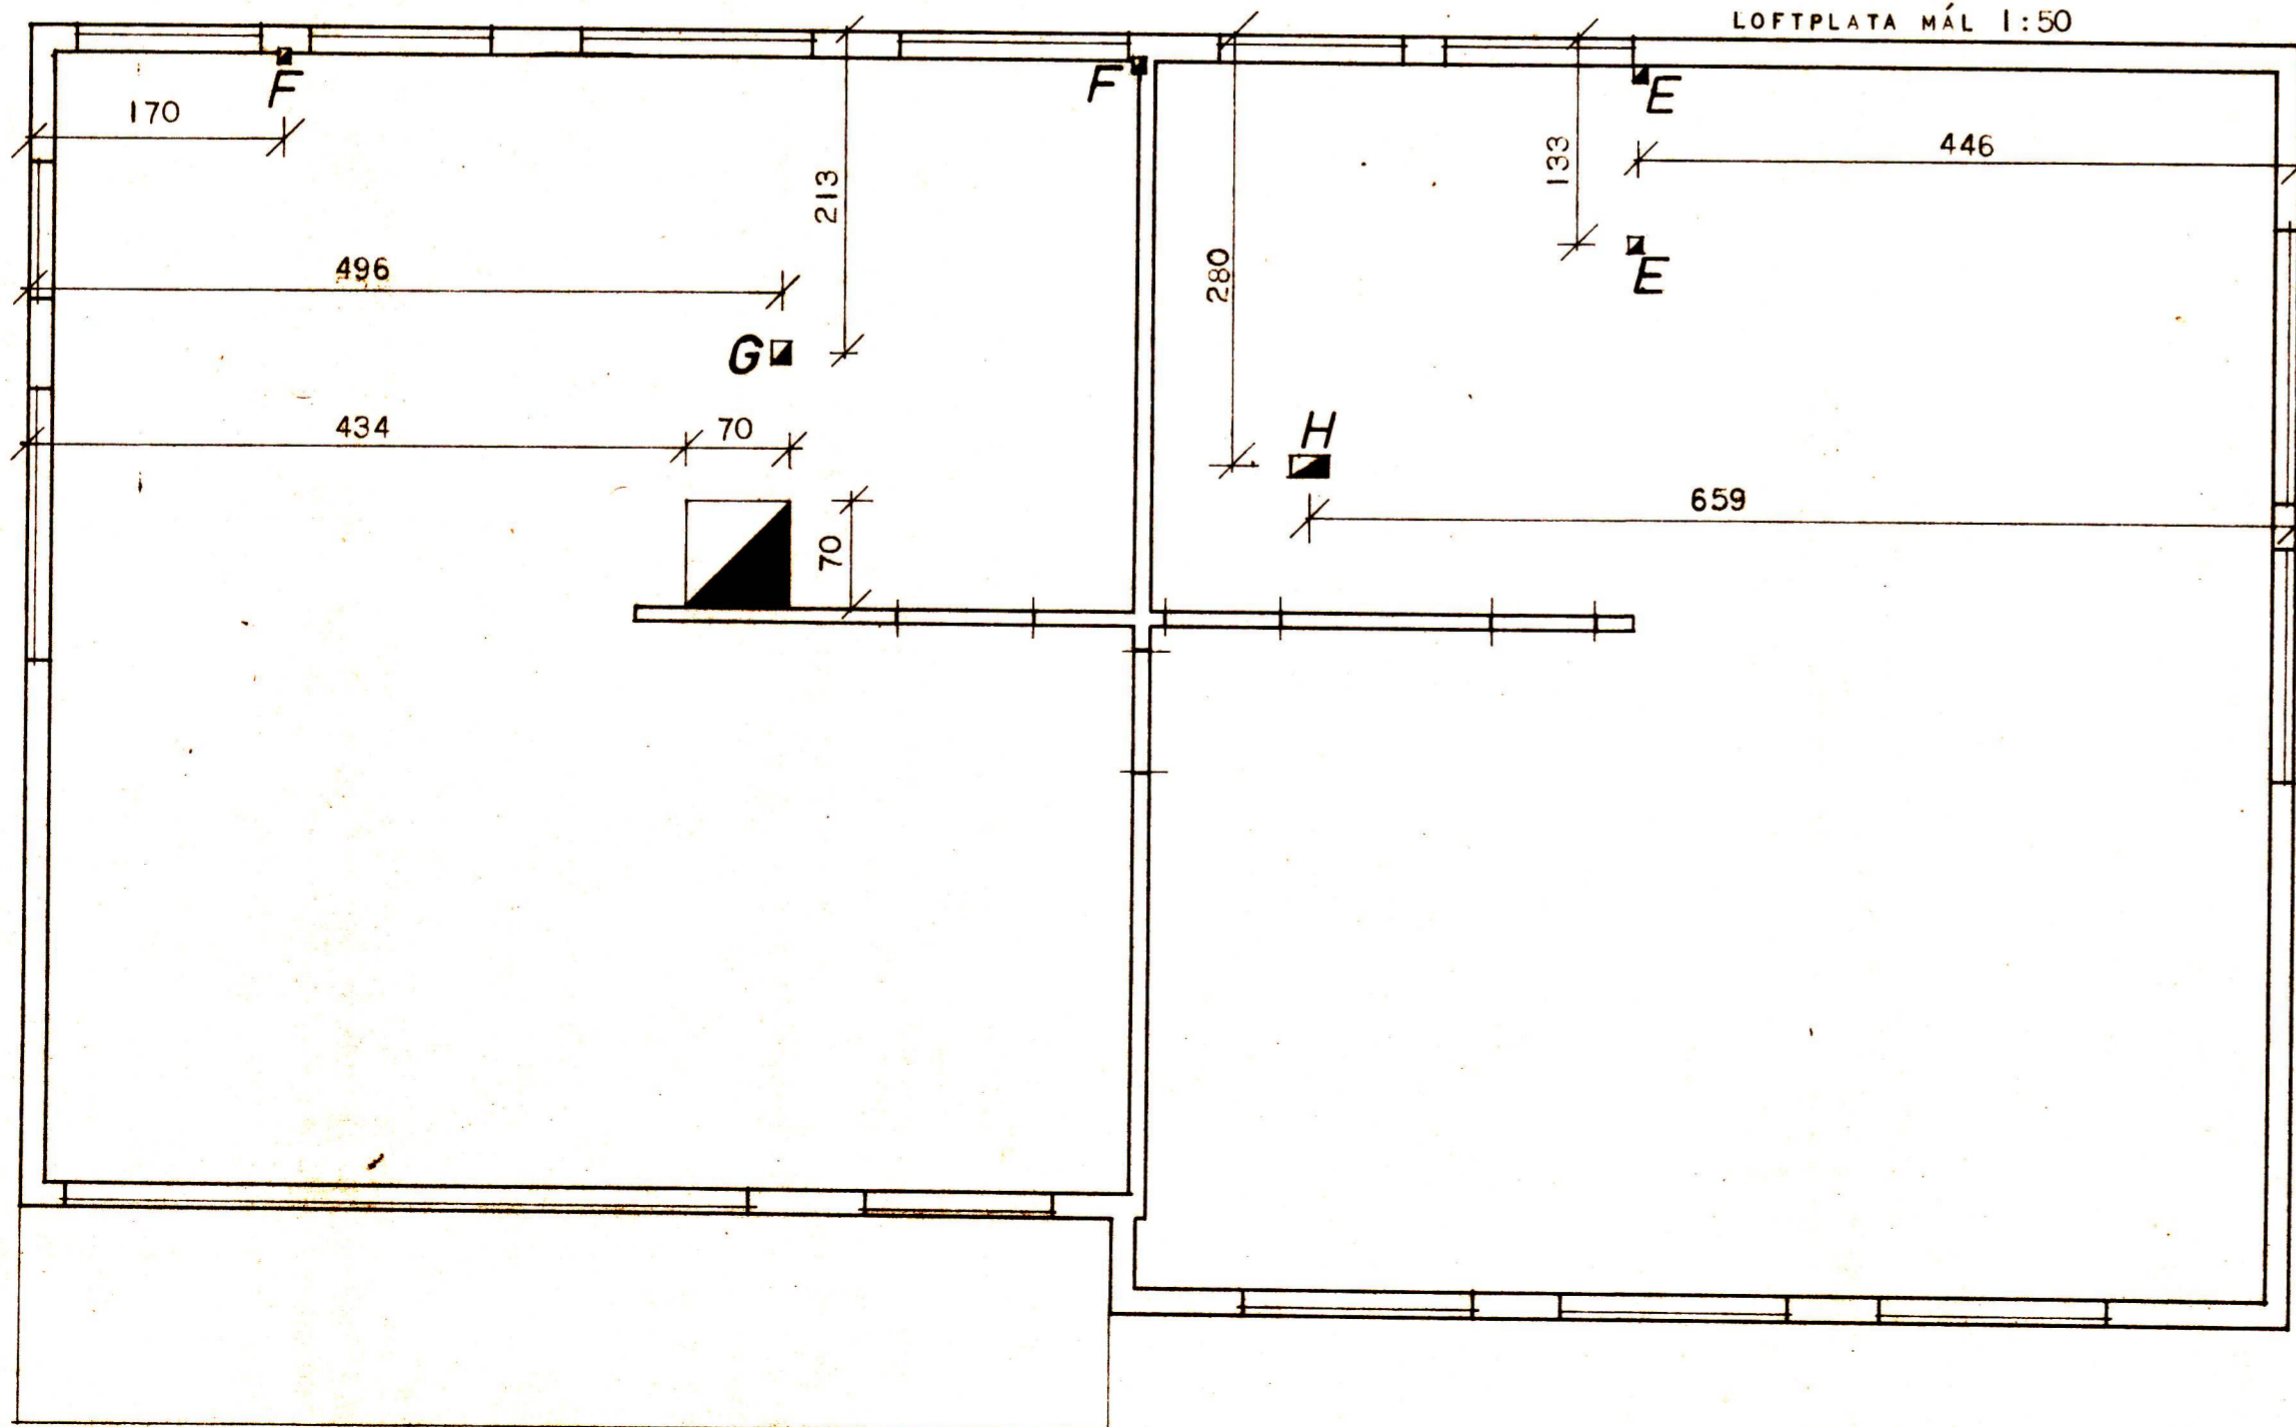

PLATA YFIR KJALLARA MÁL 1:50

MERKINGAR.

- A
- B
- C
- D
- E
- F
- G
- H
- LR

- GÖT 8 x 8 CM
- GÖT 12 x 12 CM
- GAT 15 x 35 CM
- GAT 12 x 20 CM
- GÖT 10 x 10 CM
- GÖT 10 x 10 CM FYRIR LOFTRÆSTIPIPU FALLSTAMMA FRÁ ÞVOTTI OG ELDHÚSI.
- GAT 15 x 15 CM
- GAT 15 x 25 CM
- LOFTRÁSAROP 15 x 15 CM UPP UNDIR KJALLARPLÖTU (SJÁ SÉRTEIKNINGU LOFTRÁSA)

LOFTPLATA MÁL 1:50

ATH. MÁL ERU ALLSSTAÐAR GEFIN FRÁ ÚTBRÚN ÚTVEGGJAR Í MITT GAT Í CM

HÚSNÆÐISMÁLASTOFNUN RÍKISINS

GATAEIKNING.

GÖT Í LOFTPLÖTU OG
PLÖTU YFIR KJALLARA

SÉRTEIKNING

VERK NR.

2050