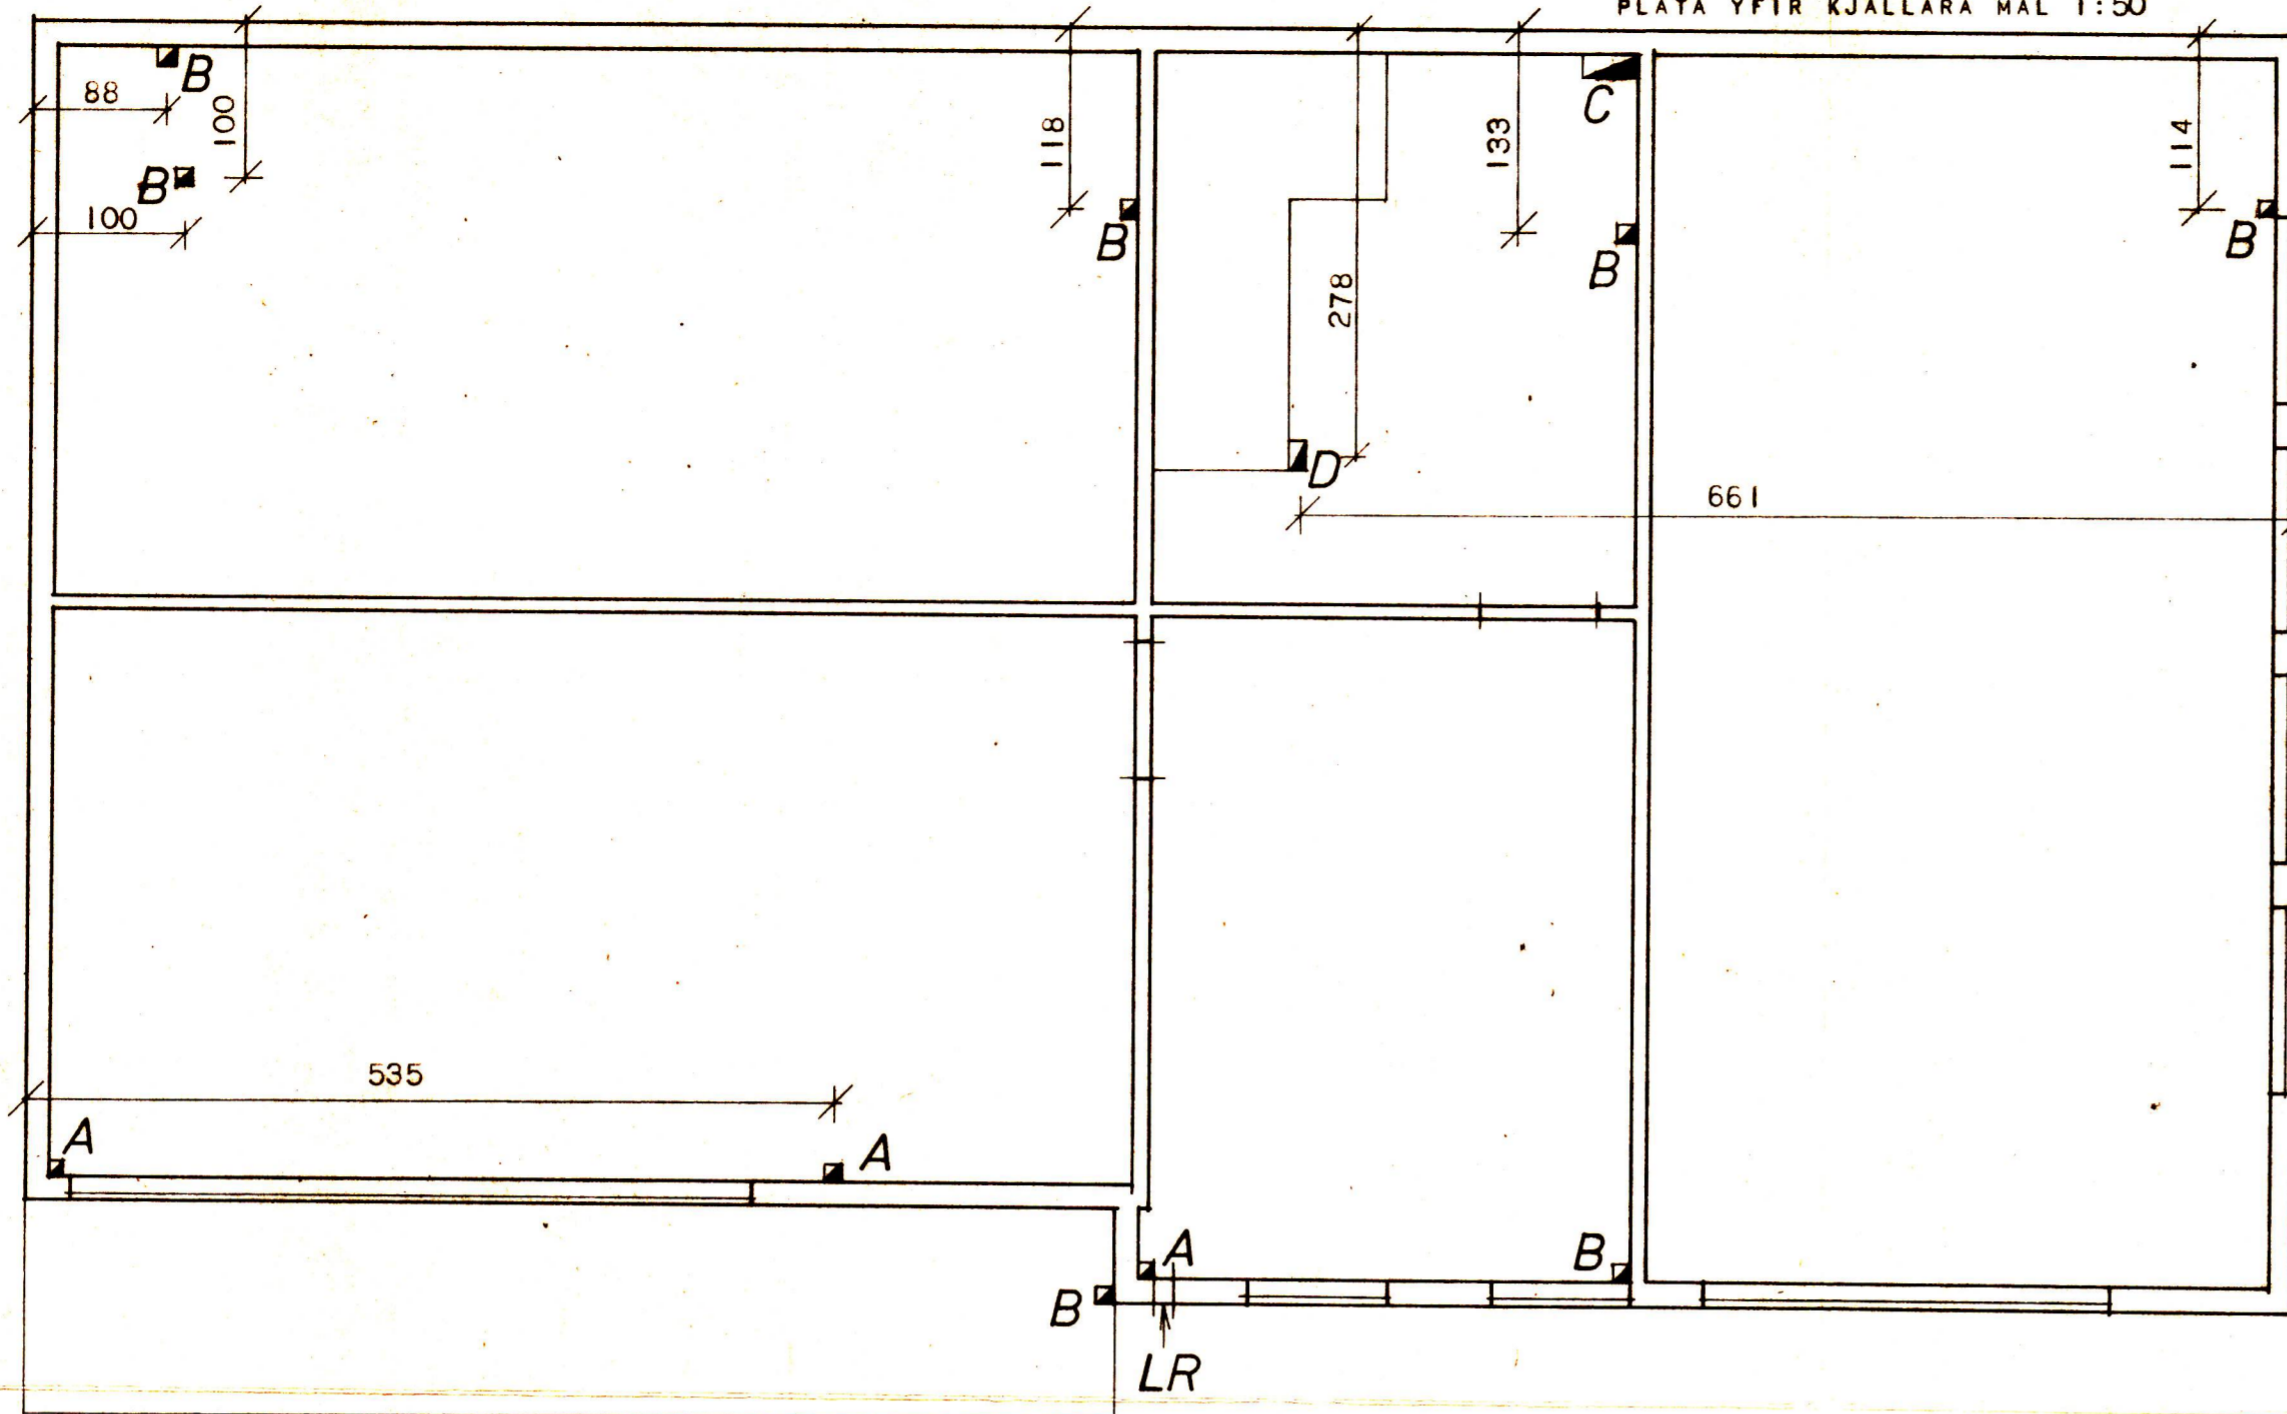

PLATA YFIR KJALLARA MÁL 1:50

MERKINGAR.

- A
- B
- C
- D
- E
- F
- G
- H
- LR

- GÖT 8 x 8 CM
- GÖT 12 x 12 CM
- GAT 15 x 35 CM
- GAT 12 x 20 CM
- GÖT 10 x 10 CM
- GÖT 10 x 10 CM FYRIR LOFTRÆSTIPIPU FALLSTAMMA FRÁ ÞVOTTI OG ELDHÚSI.
- GAT 15 x 15 CM
- GAT 15 x 25 CM
- LOFTRÁSAROP 15 x 15 CM UPP UNDIR KJALLARPLÖTU (SJÁ SÉRTEIKNINGU LOFTRÁSA)