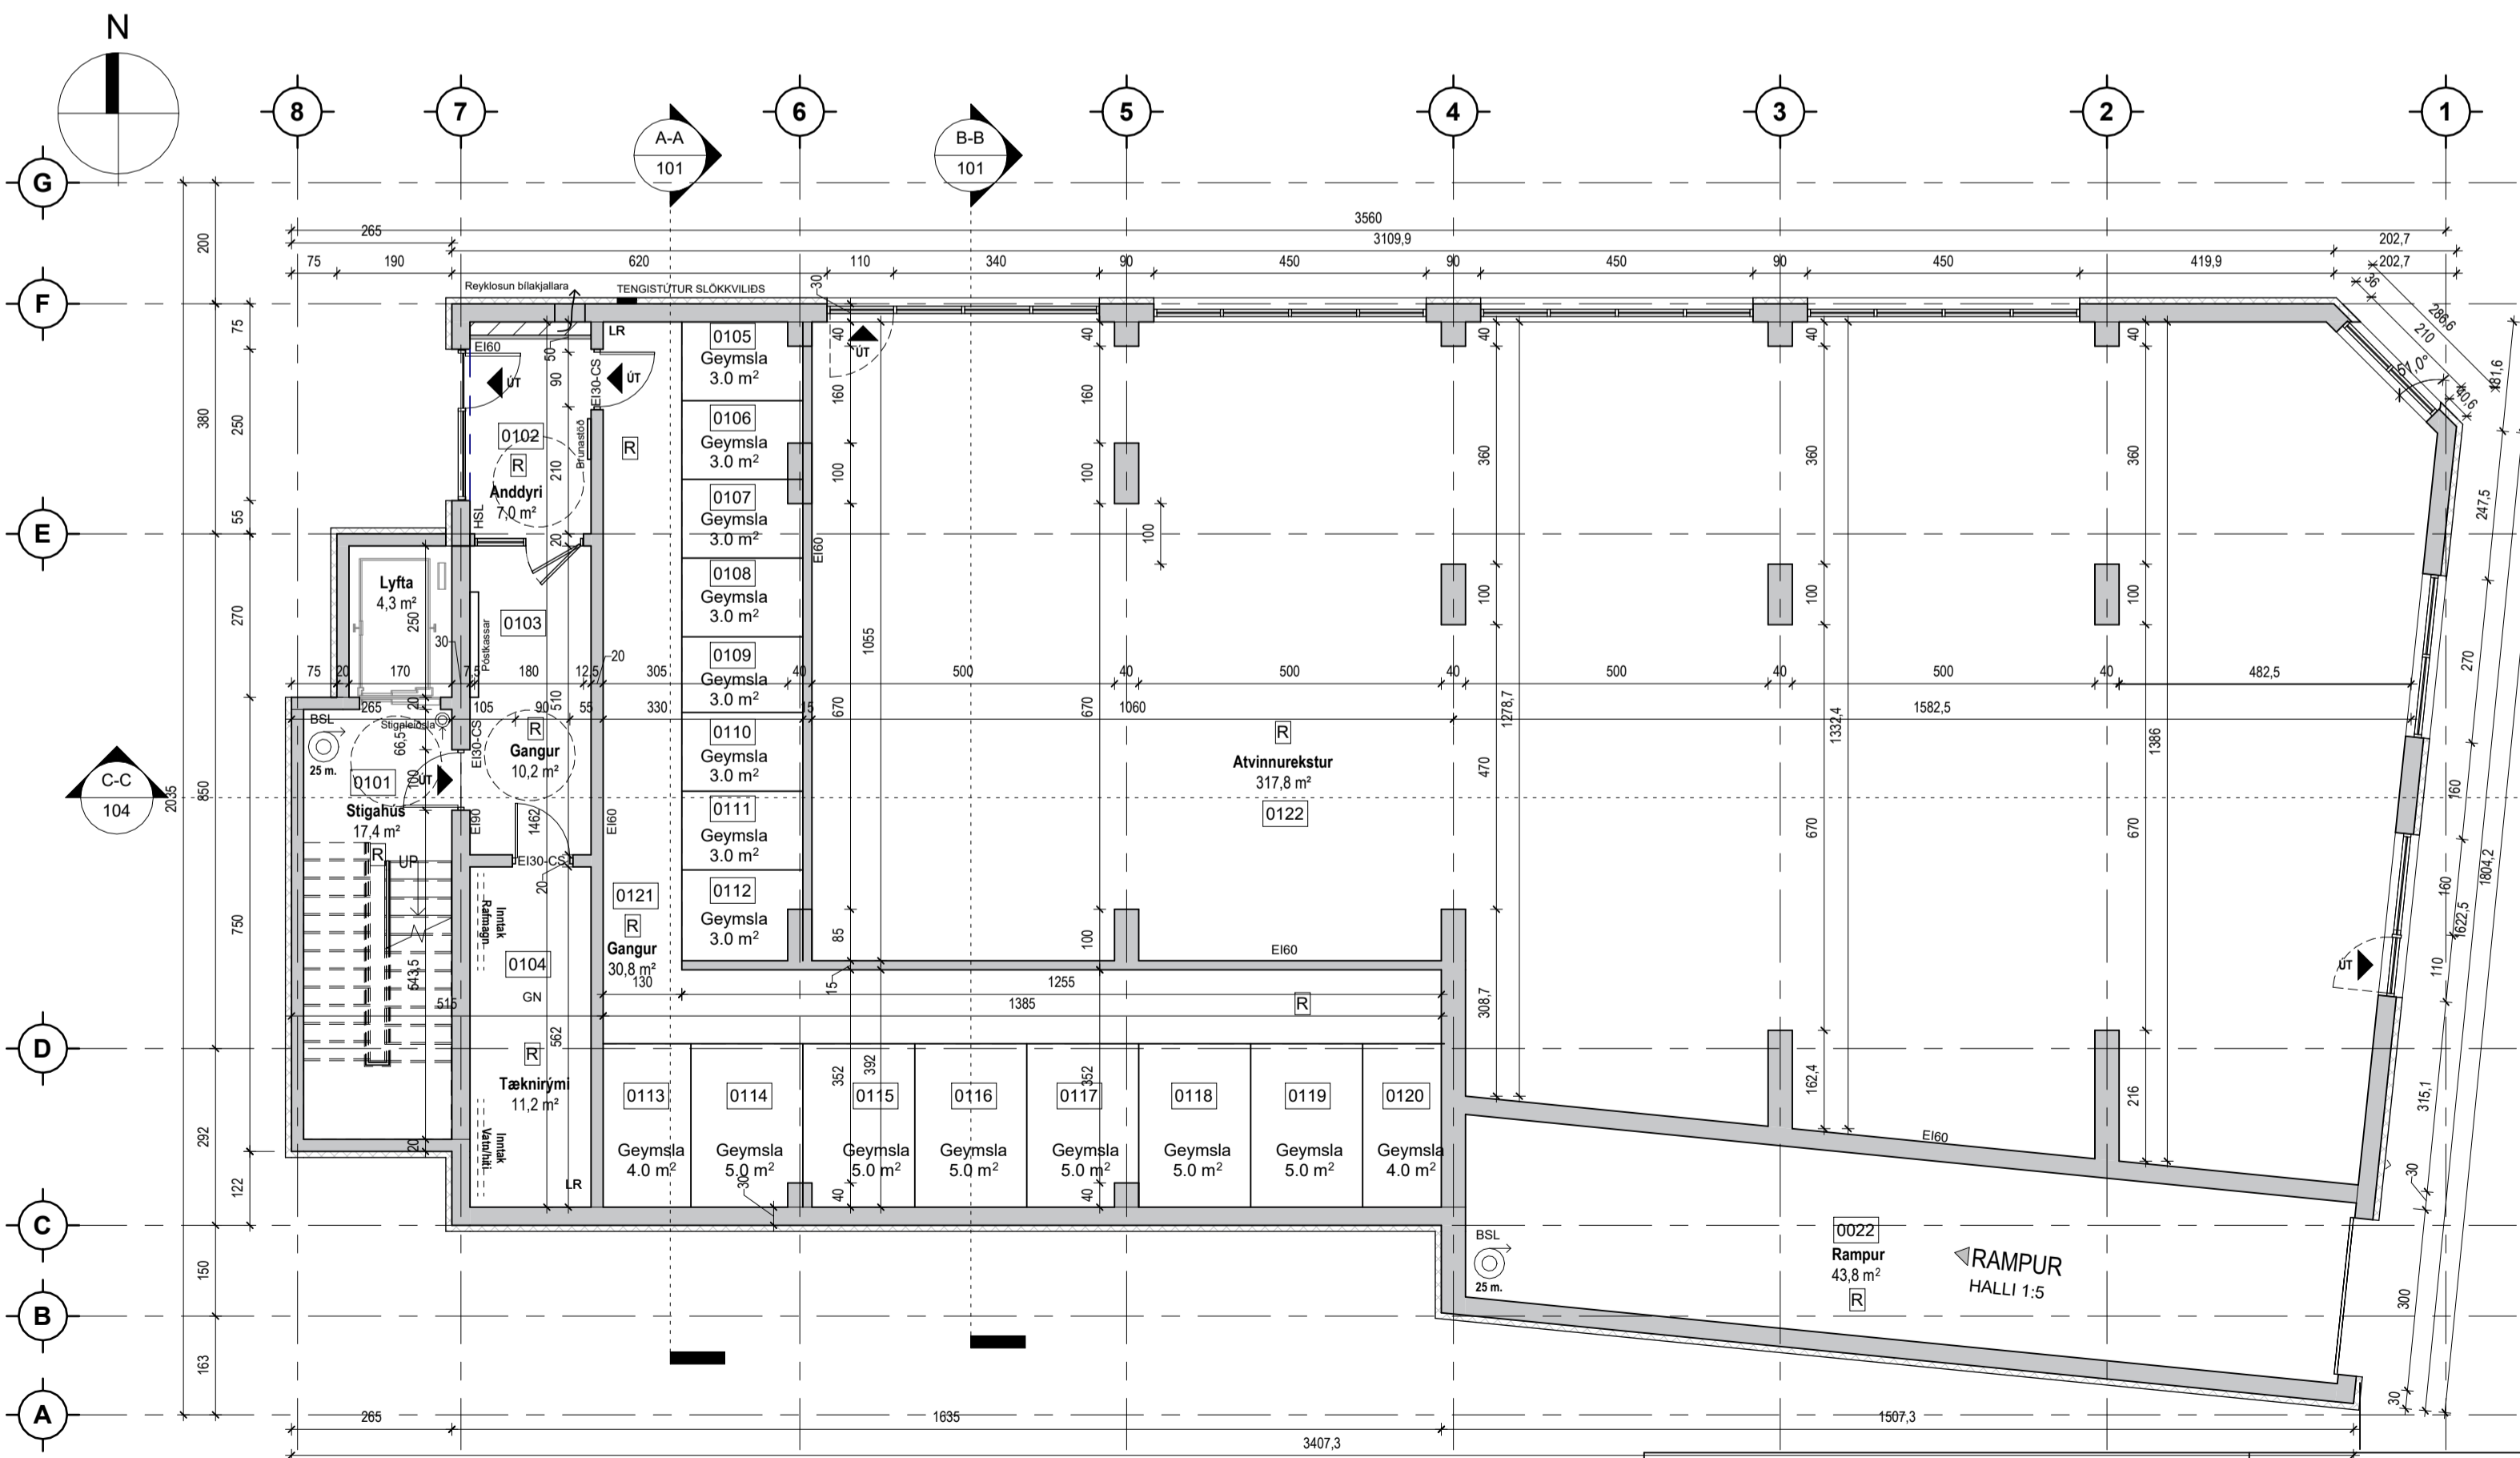

Kjallari 0
1 : 100

Hæð 1
1 : 100

ÚTG DAGS SKÝRINGAR TEIK HANN RÝNT SAMÞ

ÚTG. DAGS
2024-06-12

HANNAD
SP / RS

MÆLIKVARDI
1/100 A1

900 Vestmannaeyjar
Tangagata 10
Aðaluppdrættir
Grunnmyndir og Snið
Kjallari, 1 hæð, Snið A-A, B-B

YFIRFARID
SP

TEIKNAD
RS

VERKFAANG 2322 TEIKNING 101