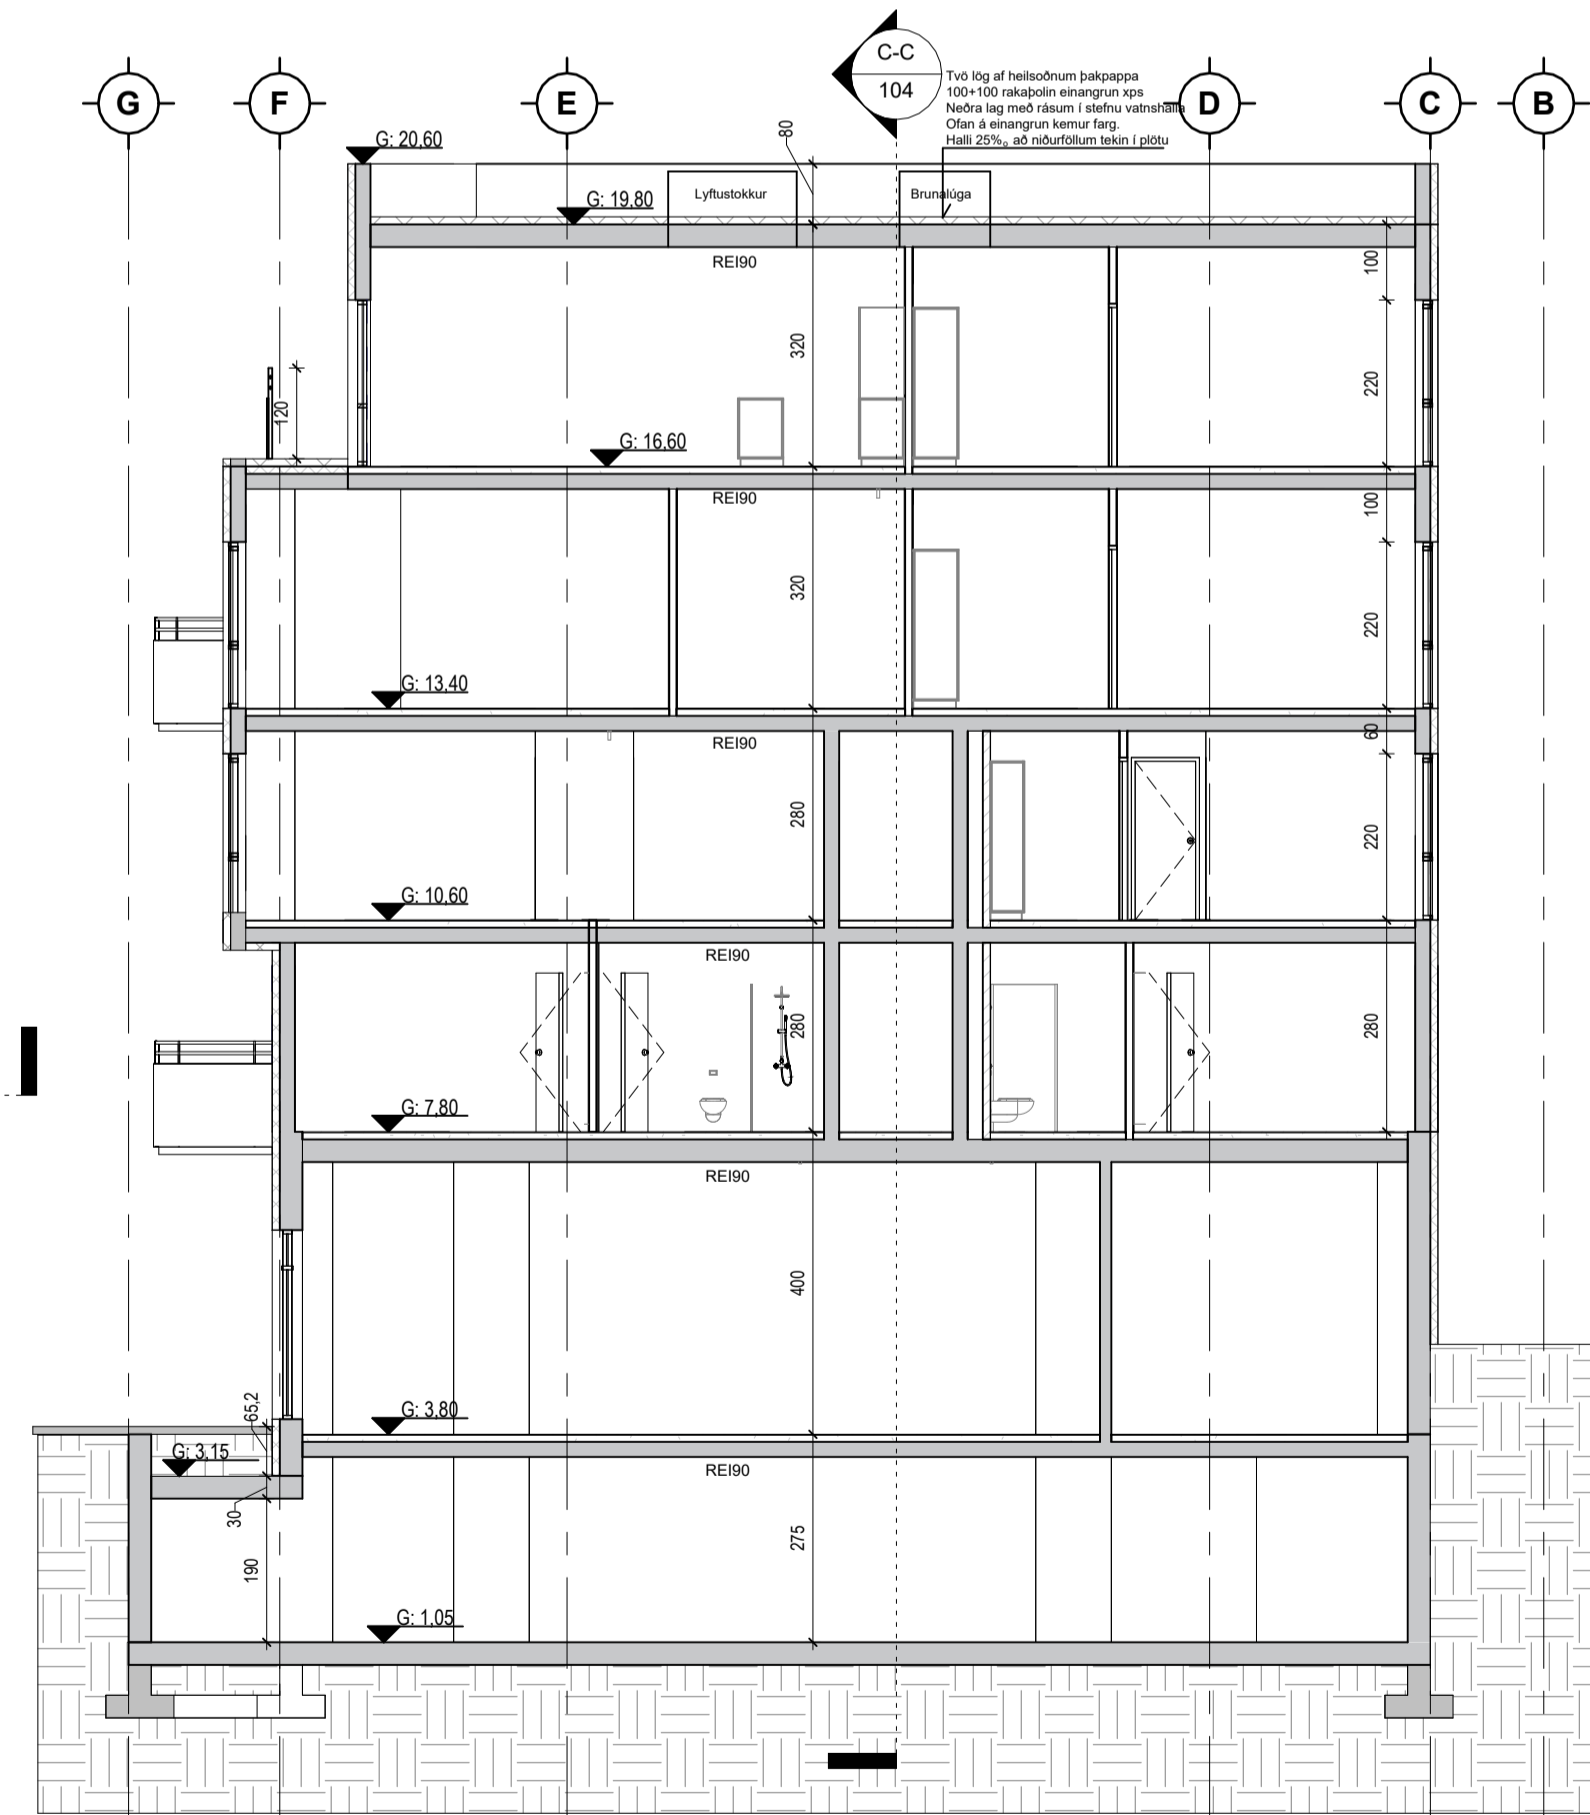

A-A
1 : 100

B-B
1 : 100

ÚTG DAGS SKÝRINGAR TEIK HANN RÝNT SAMÞ

ÚTG. DAGS
2024-06-12

HANNAD
SP / RS

MÆLIKVARDI
1/100 A1

900 Vestmannaeyjar
Tangagata 10
Aðaluppdrættir
Grunnmyndir og Snið
Kjallari, 1 hæð, Snið A-A, B-B

YFIRFARID
SP

TEIKNAD
RS

VERKFAANG 2322 TEIKNING 101