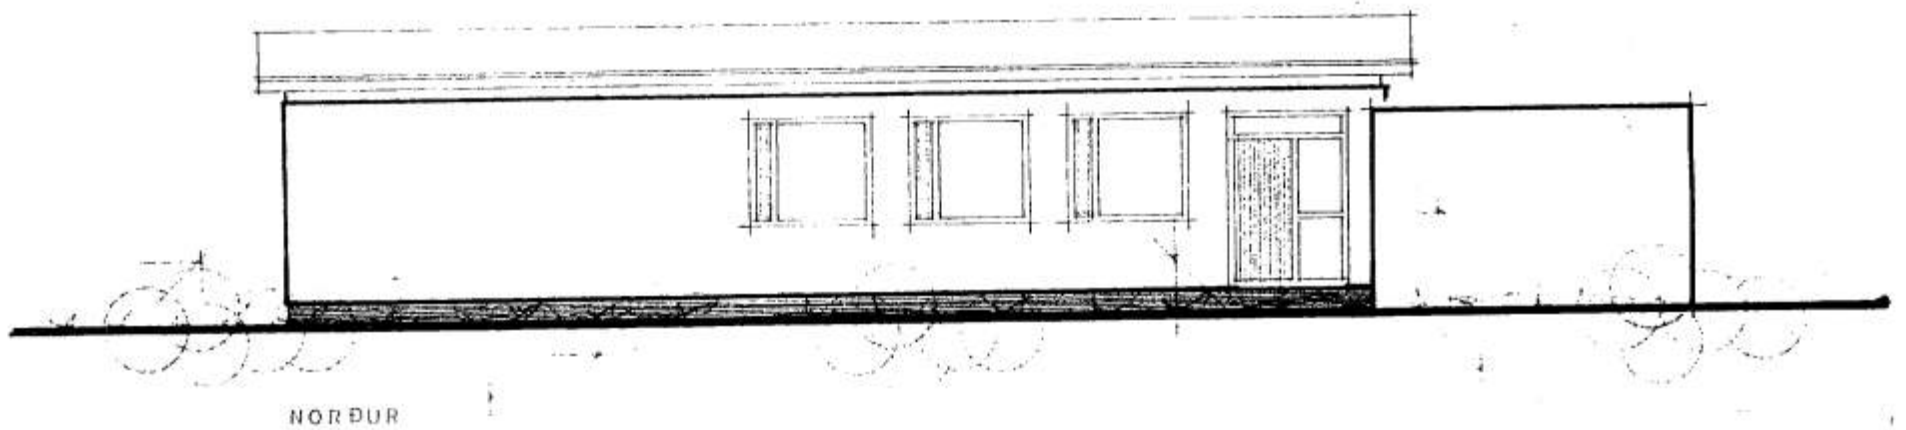

Sampykktá fundi
bygginganefndar 19-8-71

SNI 19193

A-A

FLATARMÁL HÚSS BRÚTTÓ 123,94 M²
NETTÓ 106,41 M²

NORÐUR

AUSTUR

24. ág. 1971

Breytt 8. apríl 1997. Gluggapóstum og opnanlegum fögum breytt.