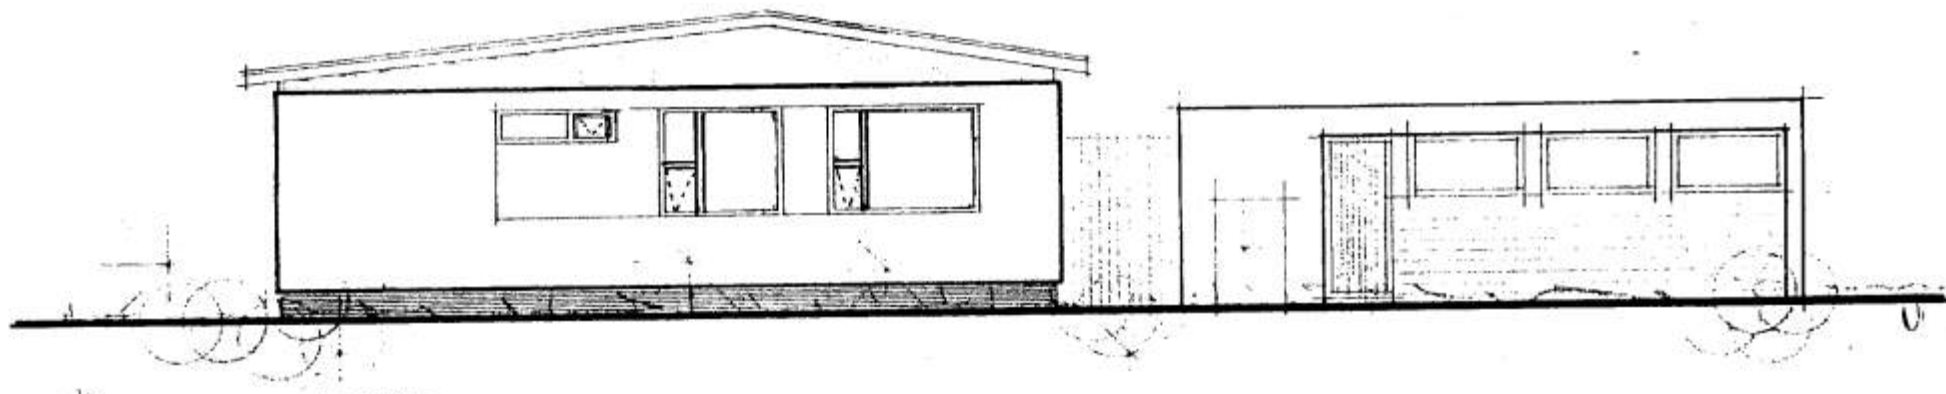

Sampykktá fundi
bygginganefndar 19-8-71

SNI 19193

A-A

FLATARMÁL HÚSS BRÚTTÓ 123,94 M²
NETTÓ 106,41 M²

NORÐUR

AUSTUR

24. ág. 1971

Breytt 8. apríl 1997. Gluggapóstum og opnanlegum fögum breytt.