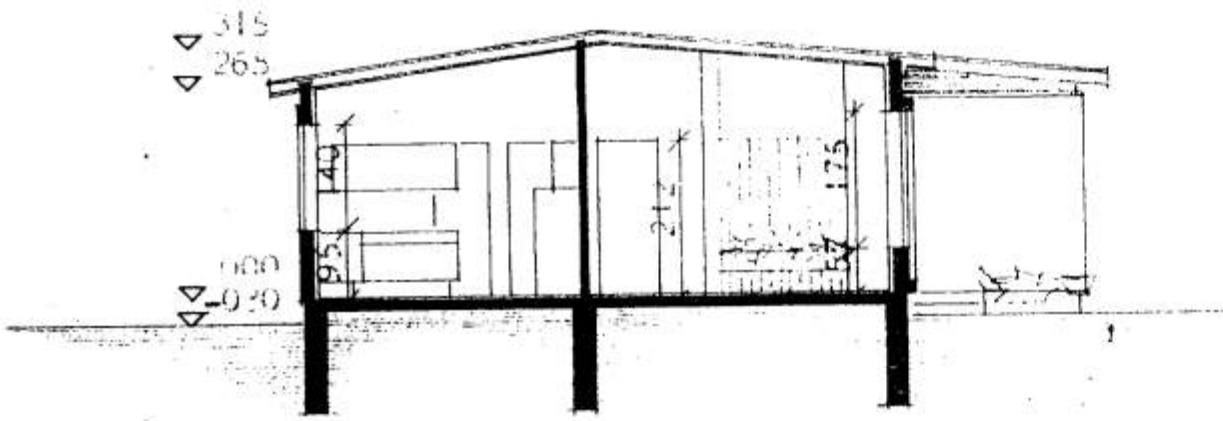

Sampykktá fundi
bygginganefndar 19-8-71

SNI 19193

A-A

FLATARMÁL HÚSS BRÚTTÓ 123,94 M²
NETTÓ 106,41 M²

NORÐUR

AUSTUR

24. ág. 1971

Breytt 8. apríl 1997. Gluggapóstum og opnanlegum fögum breytt.