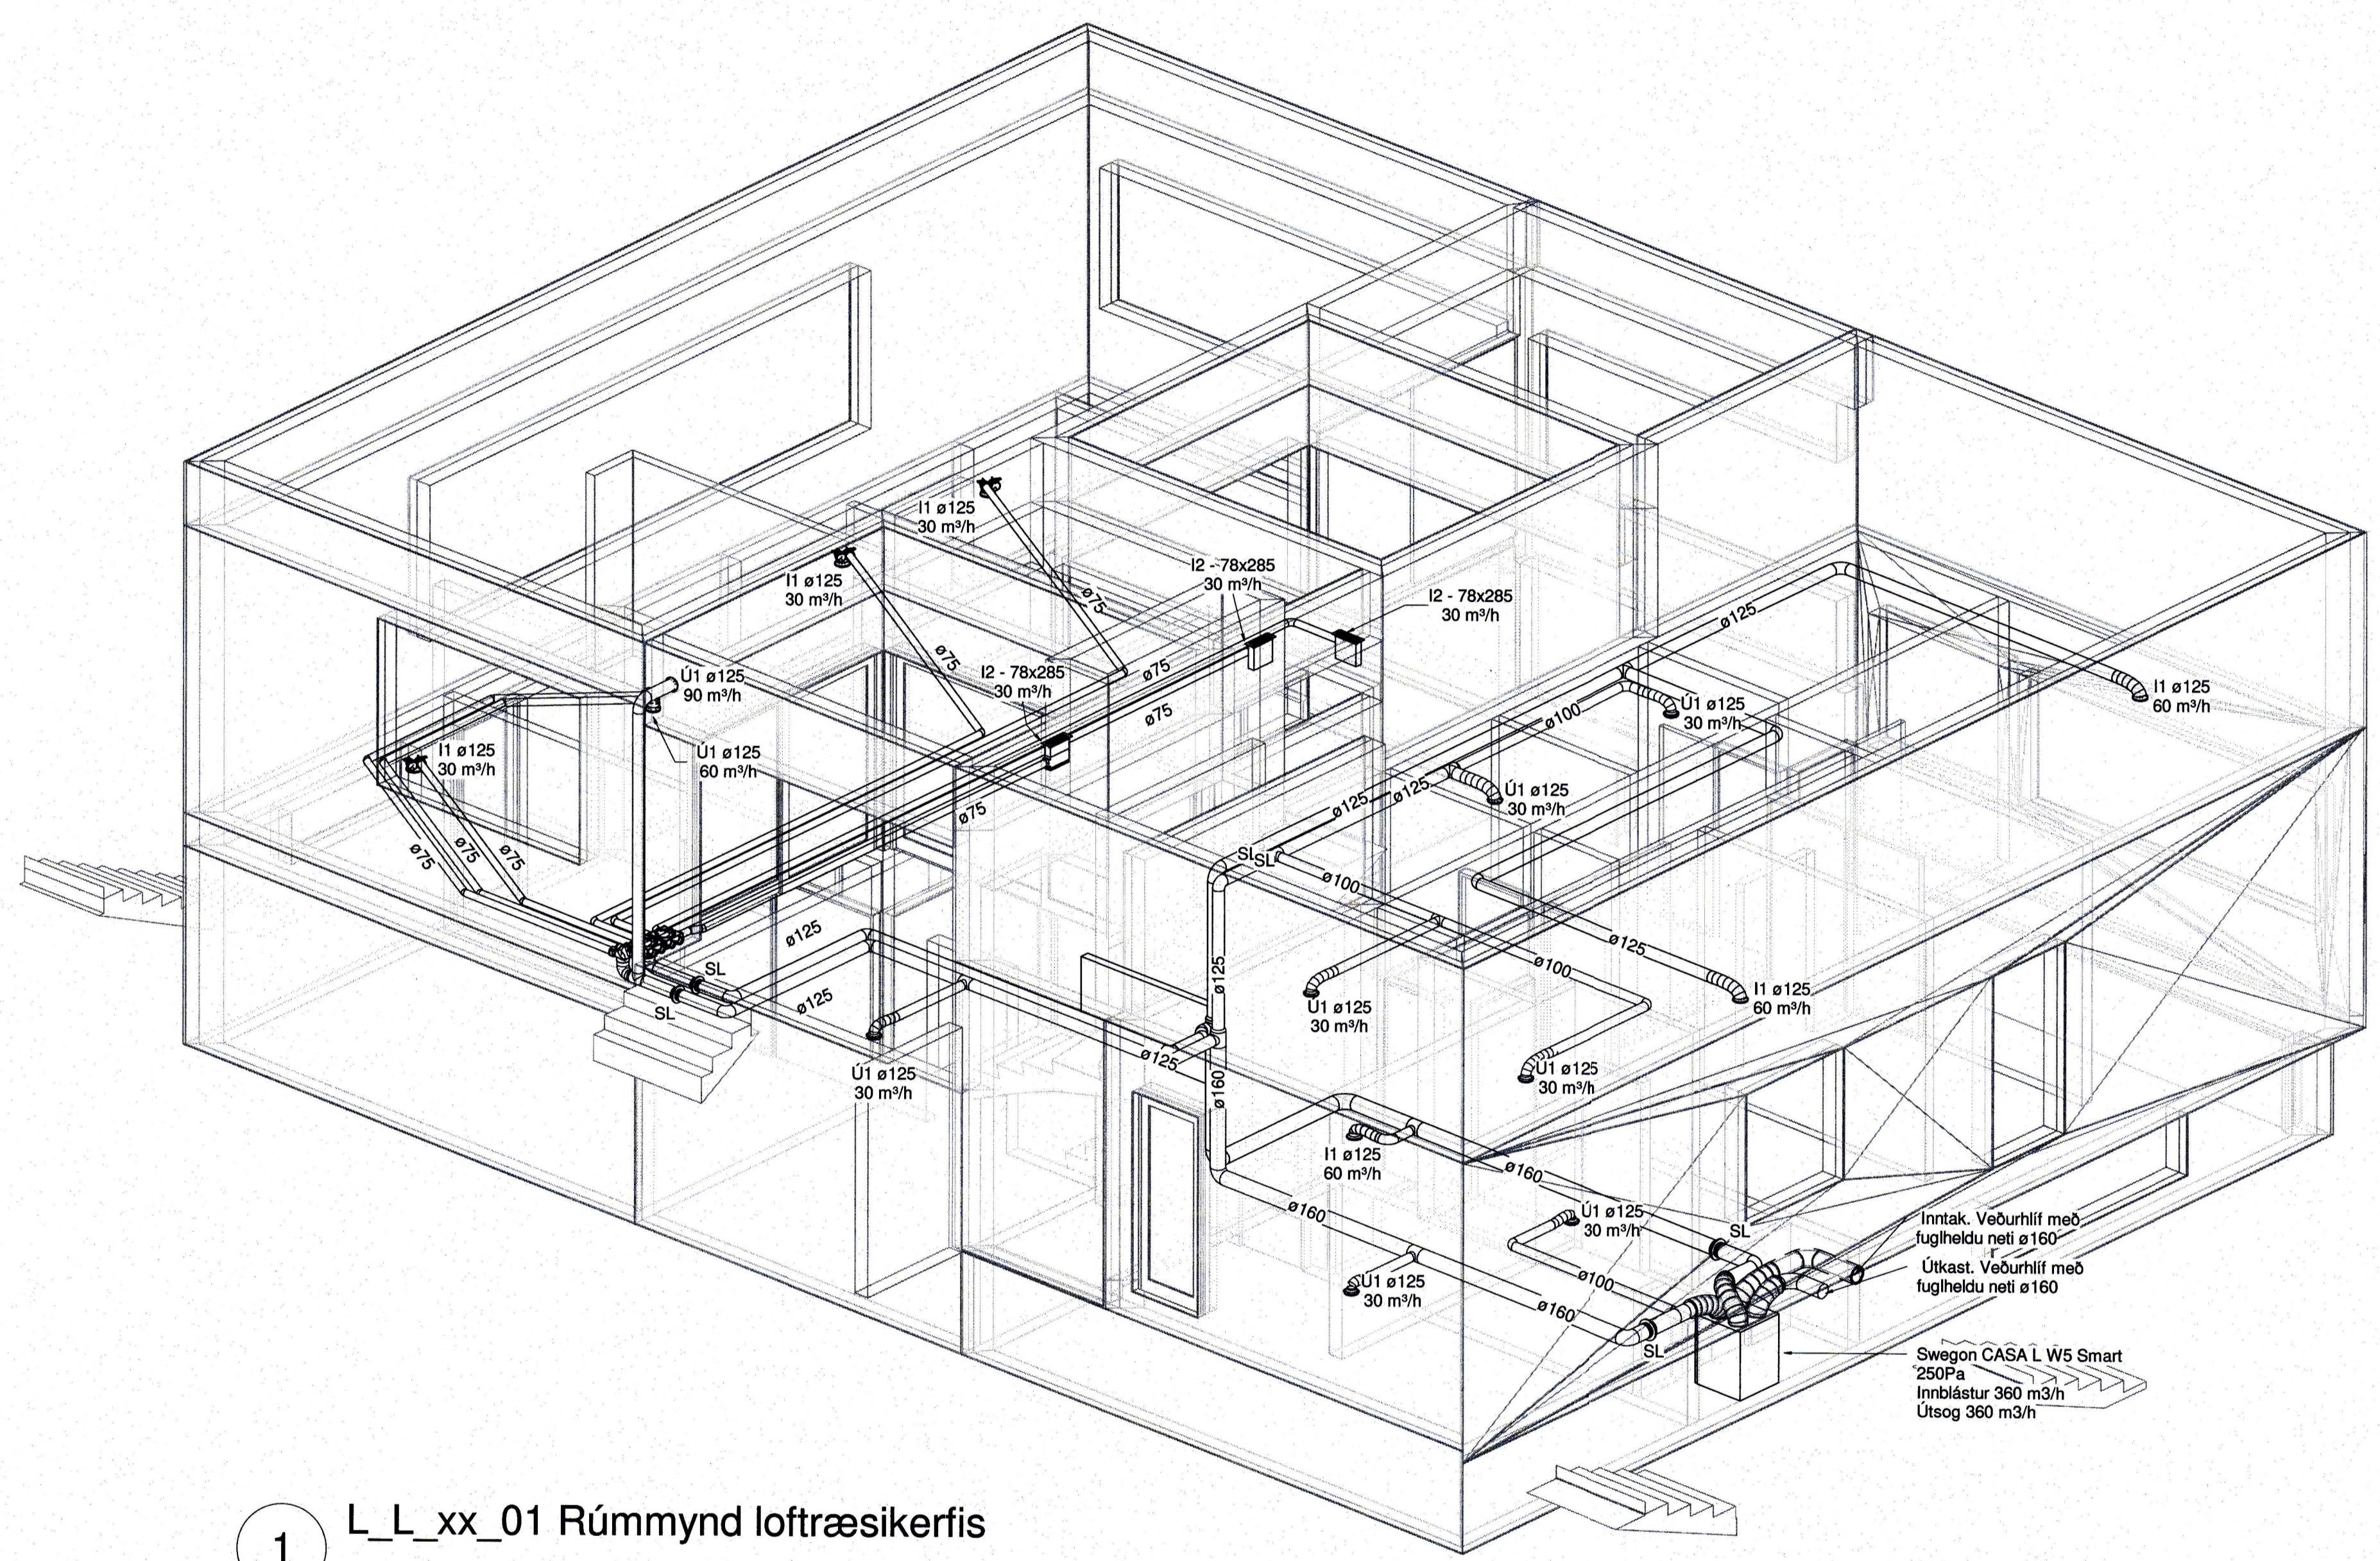

Útg.	Daga.	Skýring	Br. af:	Yfirt.
A	12.04.2023		JE	BK

1 L_L_xx_01 Rúmmynd loftræsikerfis

- Loftræsing skýringar**
- Útsog og útkast
 - Innblástur og inntak
 - SU Stokkur upp
 - SN Stokkur niður
 - SU/SN Stokkur upp/niður
 - Ú1 KSO, Útsogsventill
 - SL Stílliloka

Einbýlishús
Suðurgerði 11
900 Vestmannaeyjar
Lagnir og loftræsing
Loftræsing
Rúmmynd

TEKNNÚMÉR	BLADSTÆRD	HANNAÐ:	JE
22-047	A1	TEKNAÐ:	JE
L_L_xx_01		YFIRFARIR:	BK
DAGS.	MÆLKVARI	ÚTGÁFA	
12.04.2023	1 : 50	A	

Dagsetning áðaluppdráttar:
Höfundur: Baldur Kárason kt. 180979-5223
Höfundarstíll: