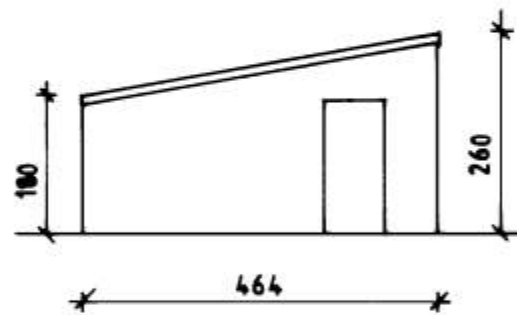

ÚTIHÚS

F			VERK
E			SUÐUGARÐUR
D			
C			
B			
A			
BR.	DAGS.	BREYTING	TEIKN. NR. AF
BÆJARTÆKNIFRÆÐINGURINN			HANNAÐ TEIKNAD E.A.
VESTMANNAEYJUM			KVARÐI 1:100 1:500
			DAGS. 29/12 1986