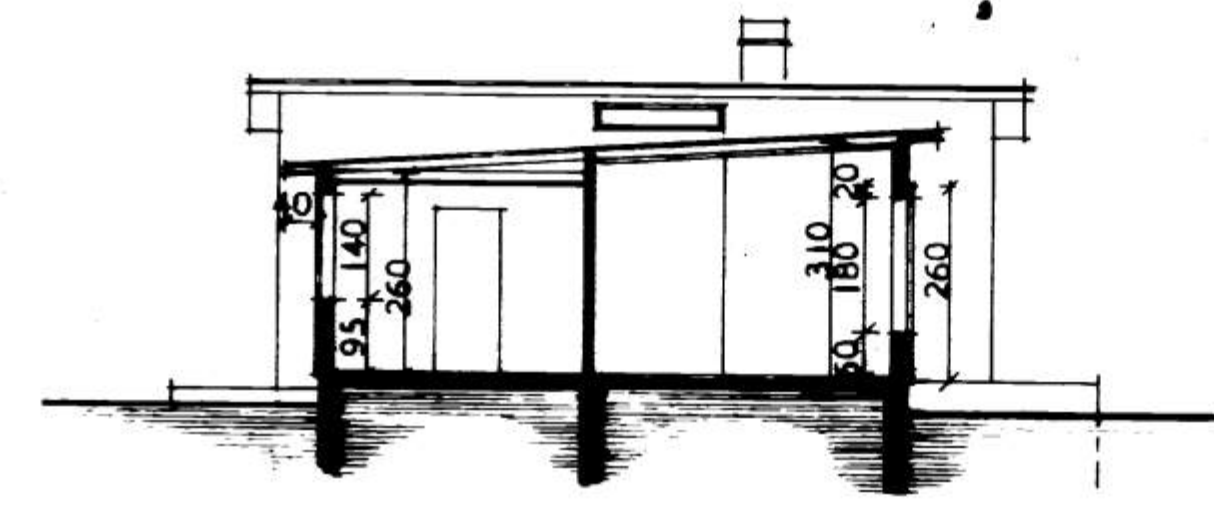

STREMBUDATA 26  
M. 1:100

6569

SNEIDING B - B

SNEIDING A - A

HÖSNEDISMASTOFNUN RÍKISINS	
ÚTLITSMYNDIR OG SNEIDINGAR	EINBYLISHÖS
MÁL 1:100	VERK NR. 88-1
	BLAD NR. 2
	FEBR. 1966
<i>Magnús Steinar Magnússon</i> <i>Ralfi Rallósson</i>	