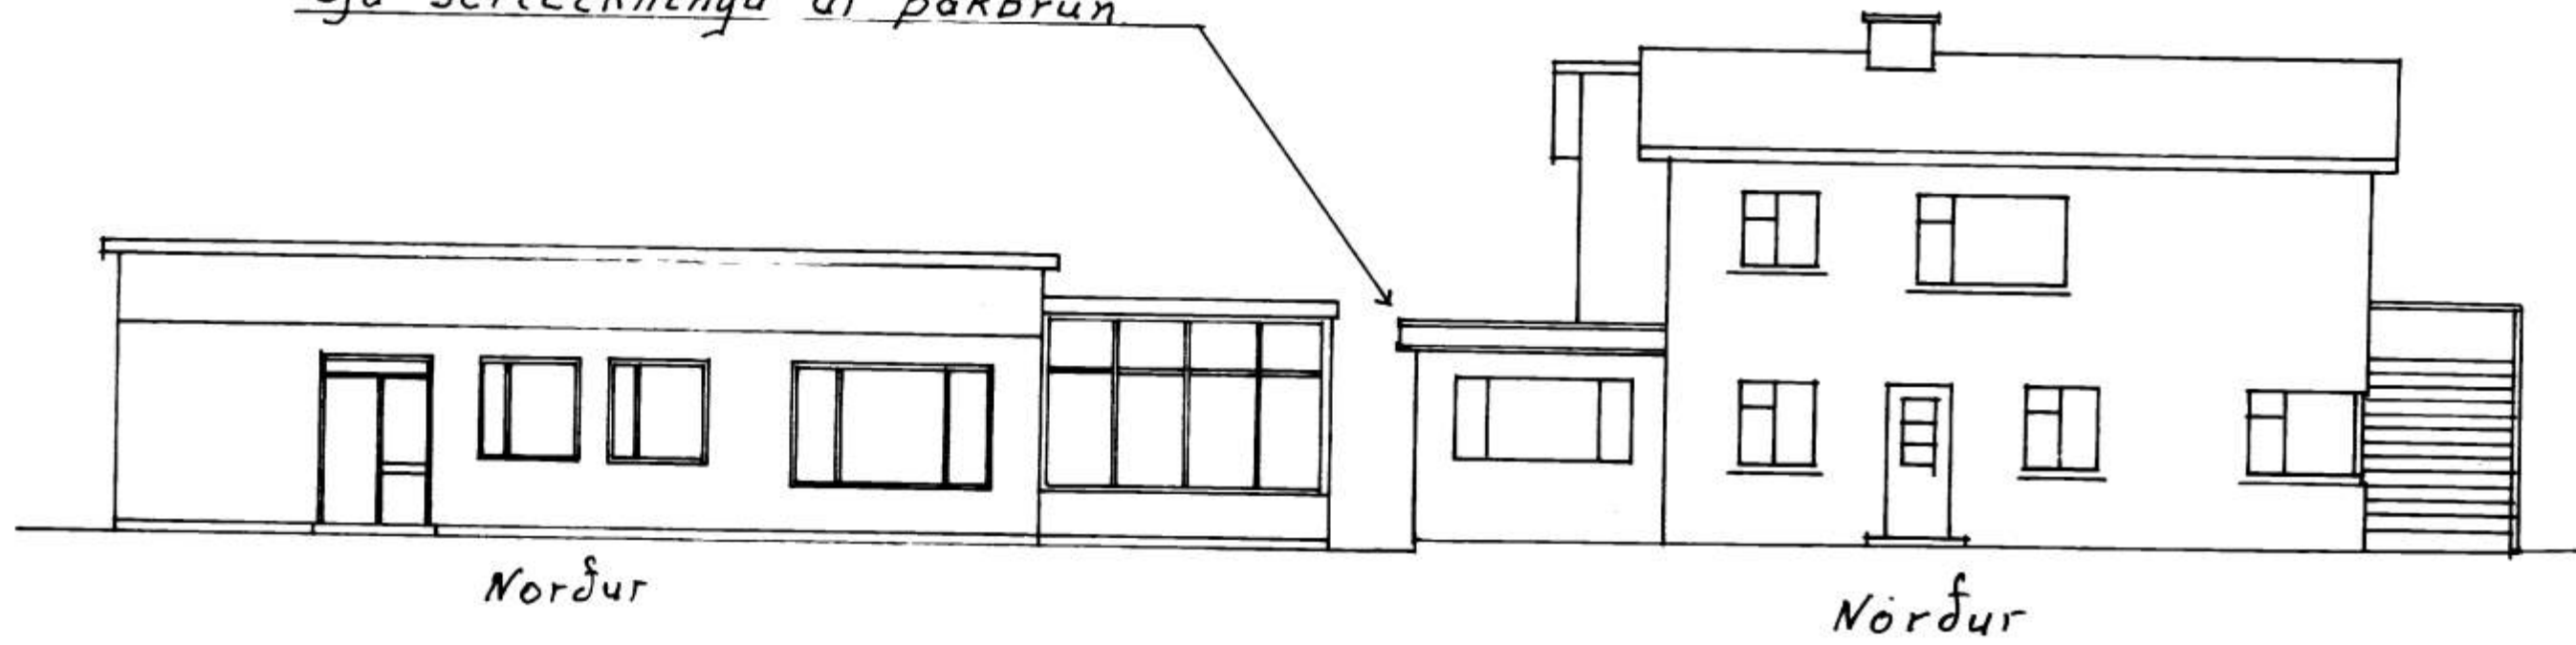

Sjá sérteikningu af bakbrún

HINDANERFI
 15-11-90
 HESTMANSLEYRI
 Jónas Þorbjörnsson

Mál 1:100 1:2	Síremsgata 21 og 23. Lítilt séð frá götu
Ónefnd mál eru í sentim.	Sérteikning af bakbrún á löðar- mörkum af austana húsi Síremsgötu 23.
Teiknað 2 okt 1990	Agúst Hreggviðsson.