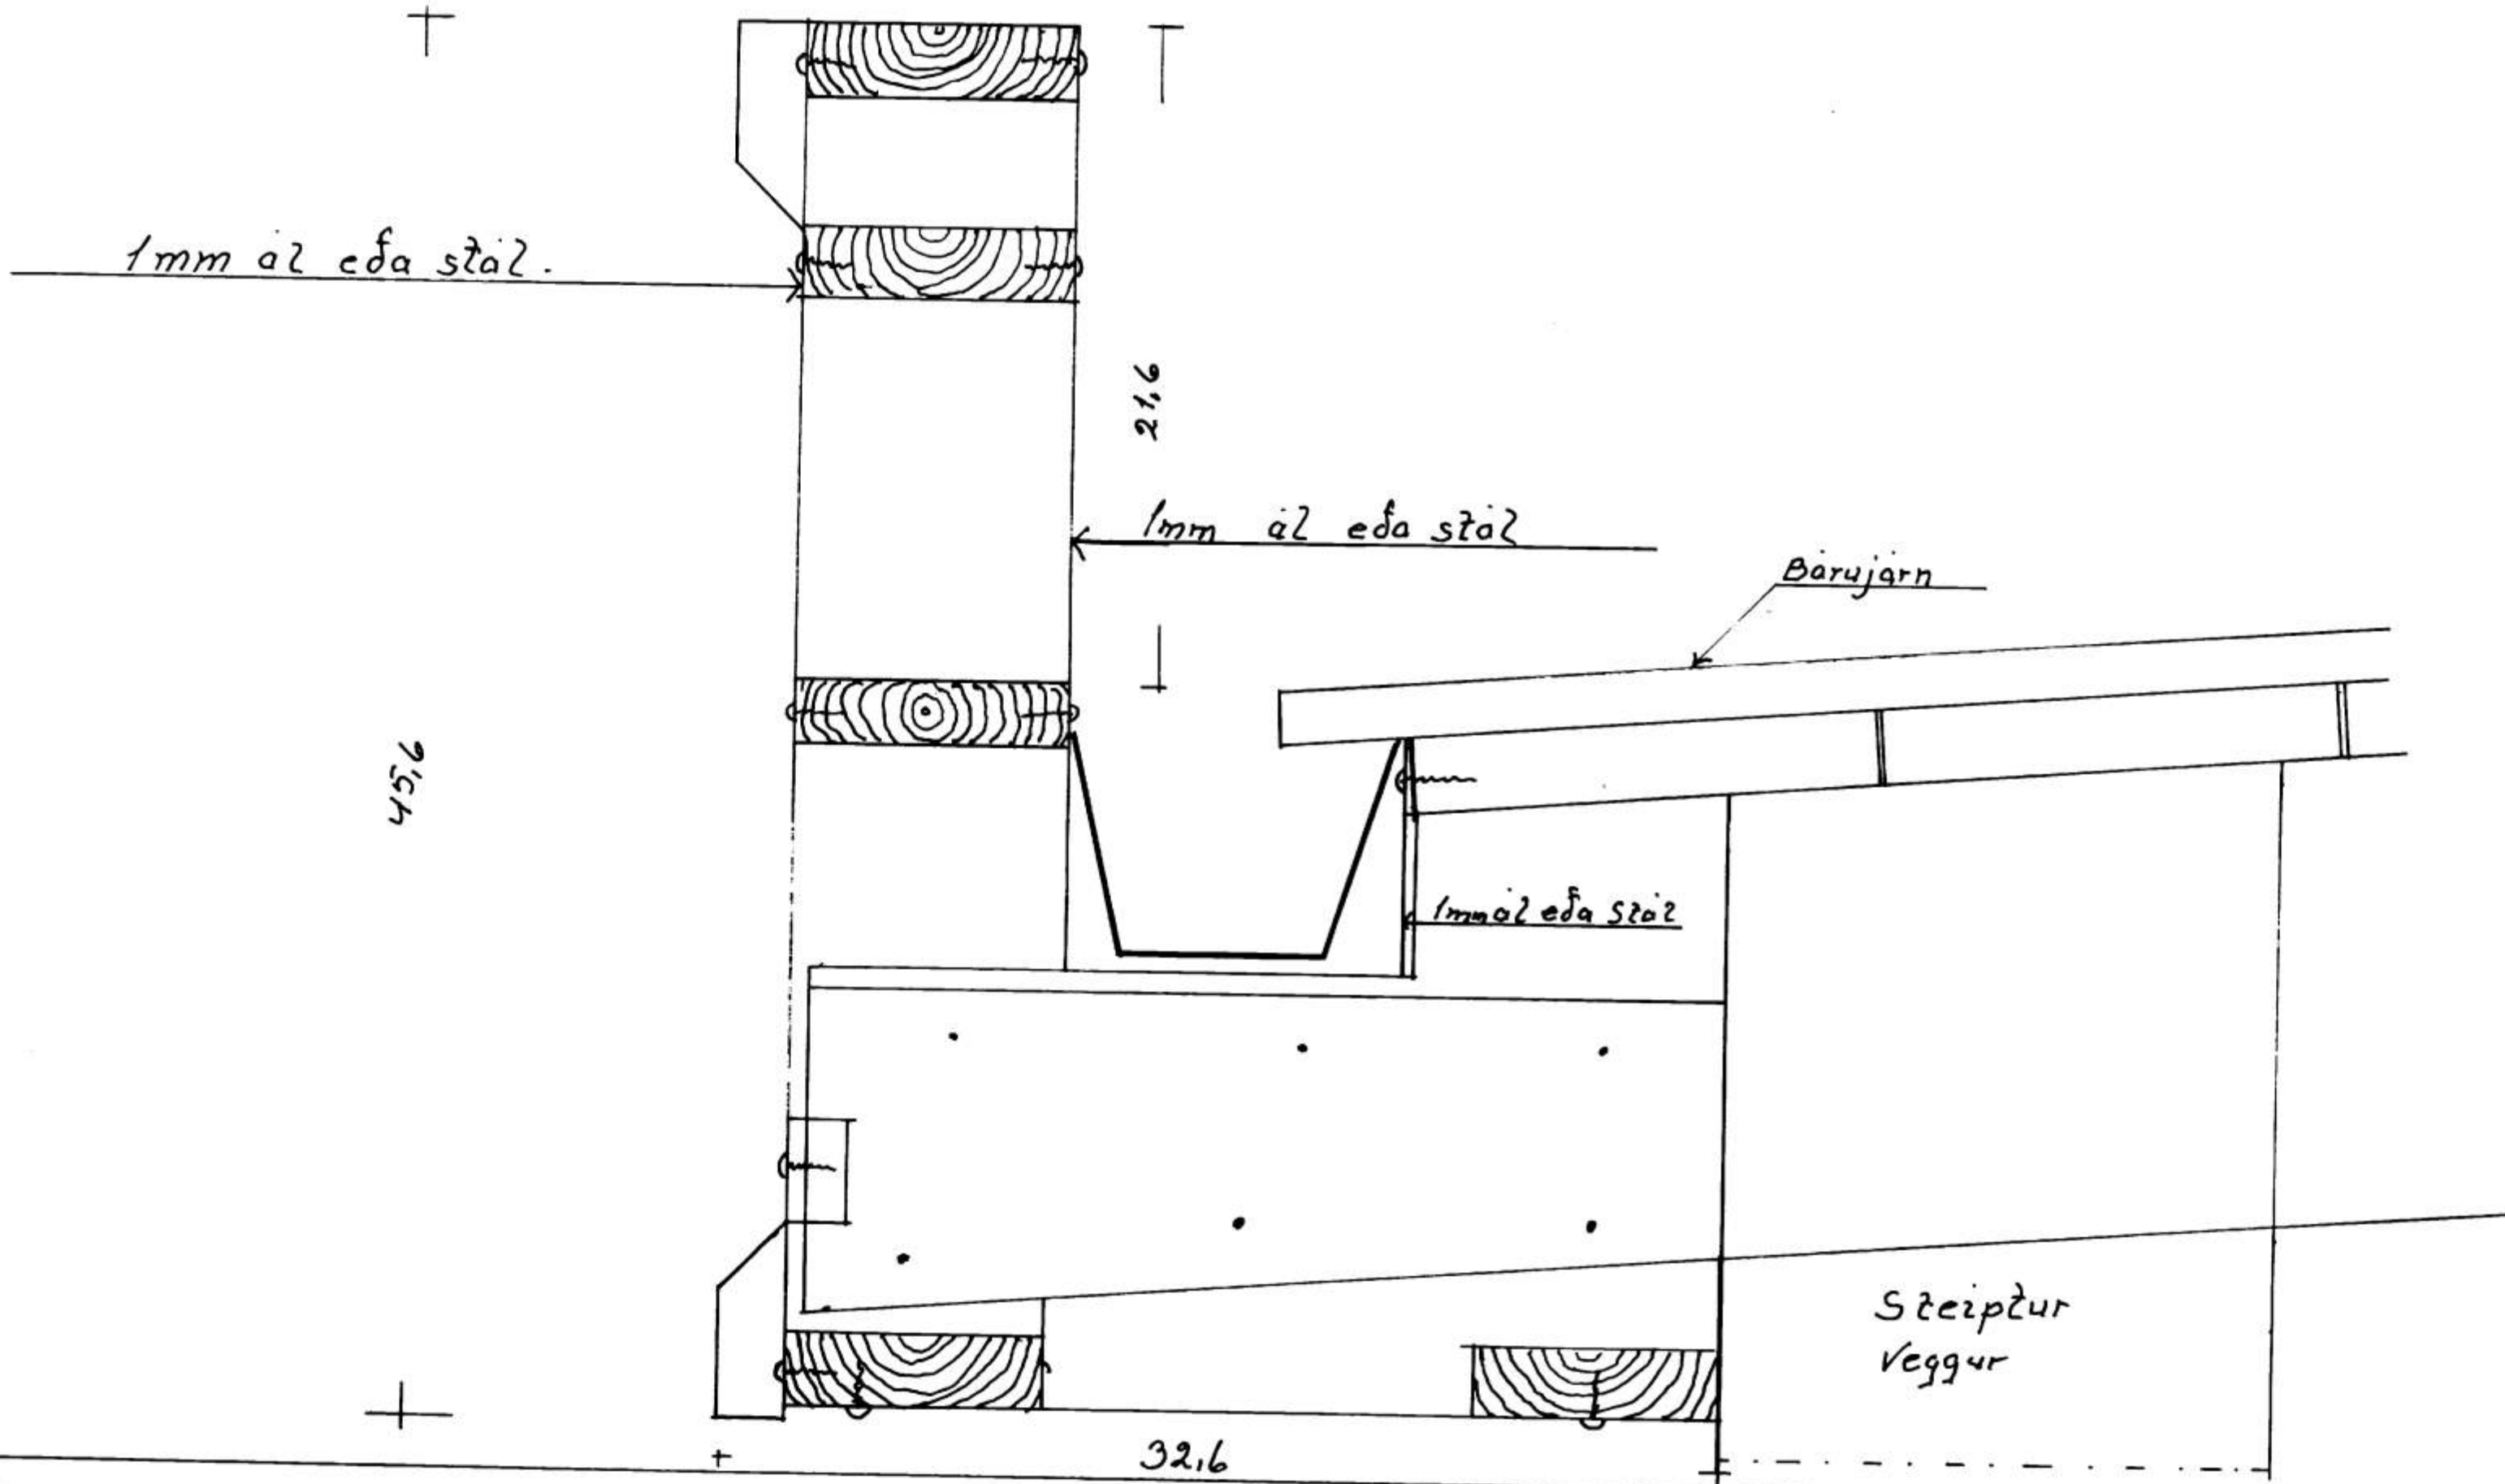

Sjá sérteikningu af bakbrún

HINDANERFI
 15-11-90
 HESTMANSLEYRI
 Jónas Þorbjörnsson

Mál 1:100 1:2	Síremsgata 21 og 23. Lítilt séð frá götu
Ónefnd mál eru í sentim.	Sérteikning af bakbrún á löðar- mörkum af austana húsi Síremsgötu 23.
Teiknað 2 okt 1990	Agúst Hreggviðsson.