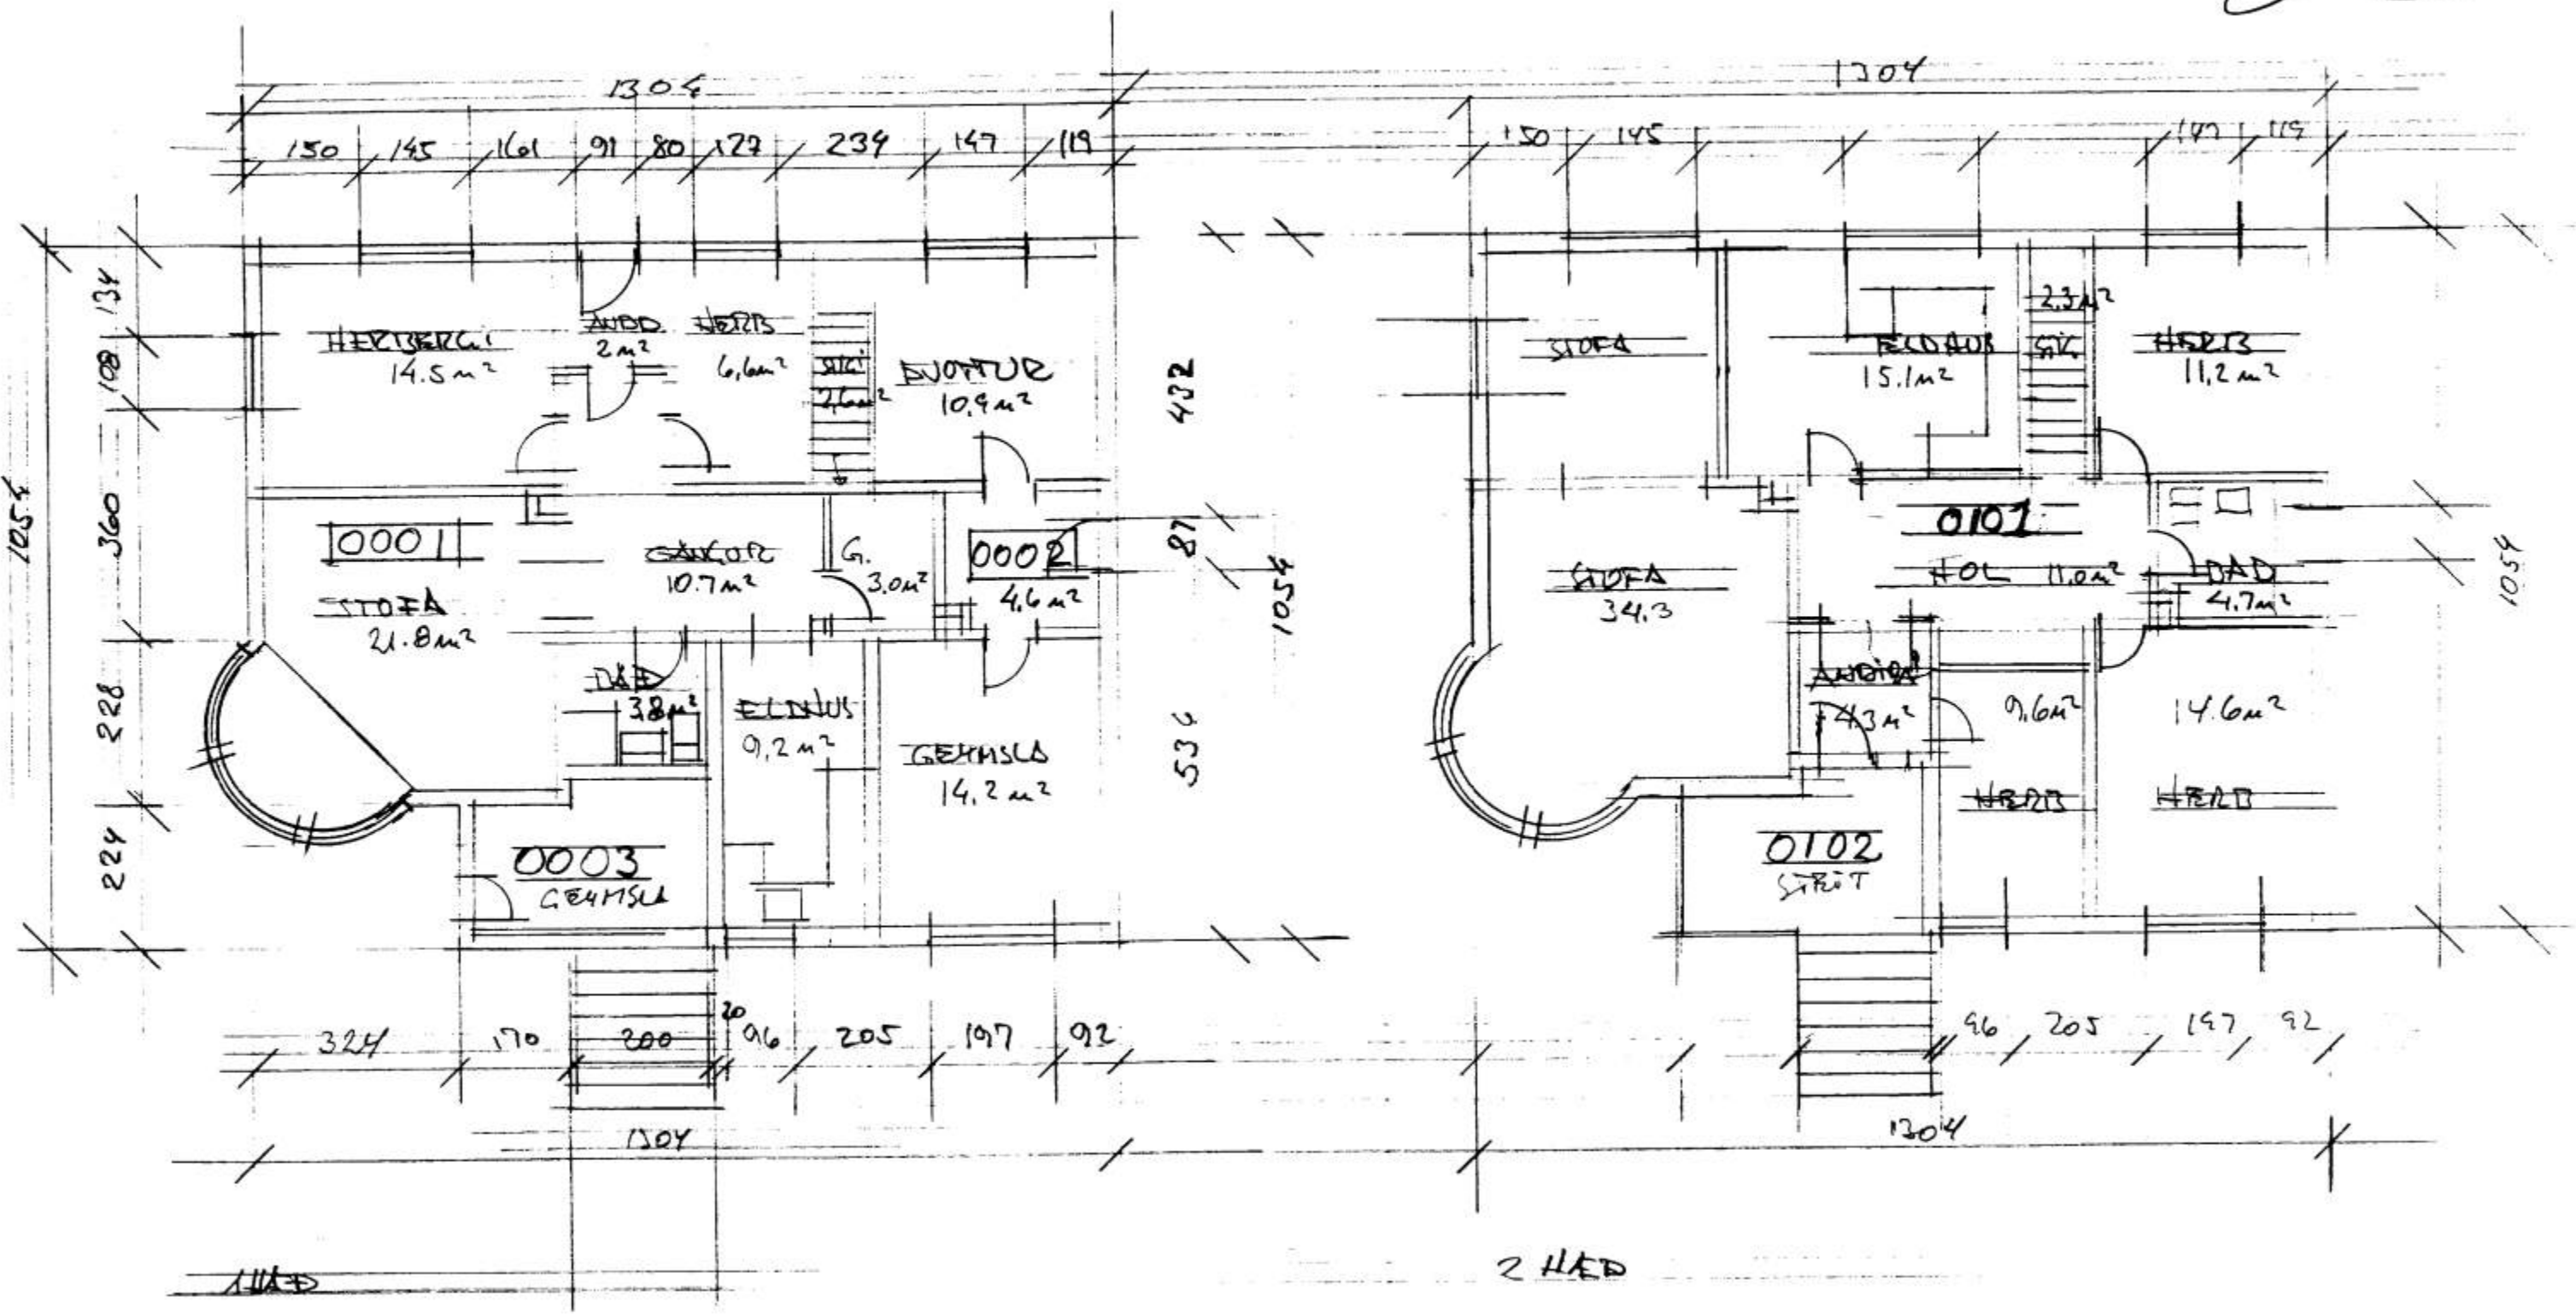

John Petersen
BYGGINGARFULLTRUÐI VESTMANNNAEYJUM

STREMBUCATA 20 VESTMANNNAEYJUM - MÁL 1:100
 GRUNNMYNDIR 1 HÆÐ OG KJALLARI UPPHÆLT JÚNÍ 2002
 TRÚNAÐI STORA P2 ehf. VESTMANNNAEYJUM