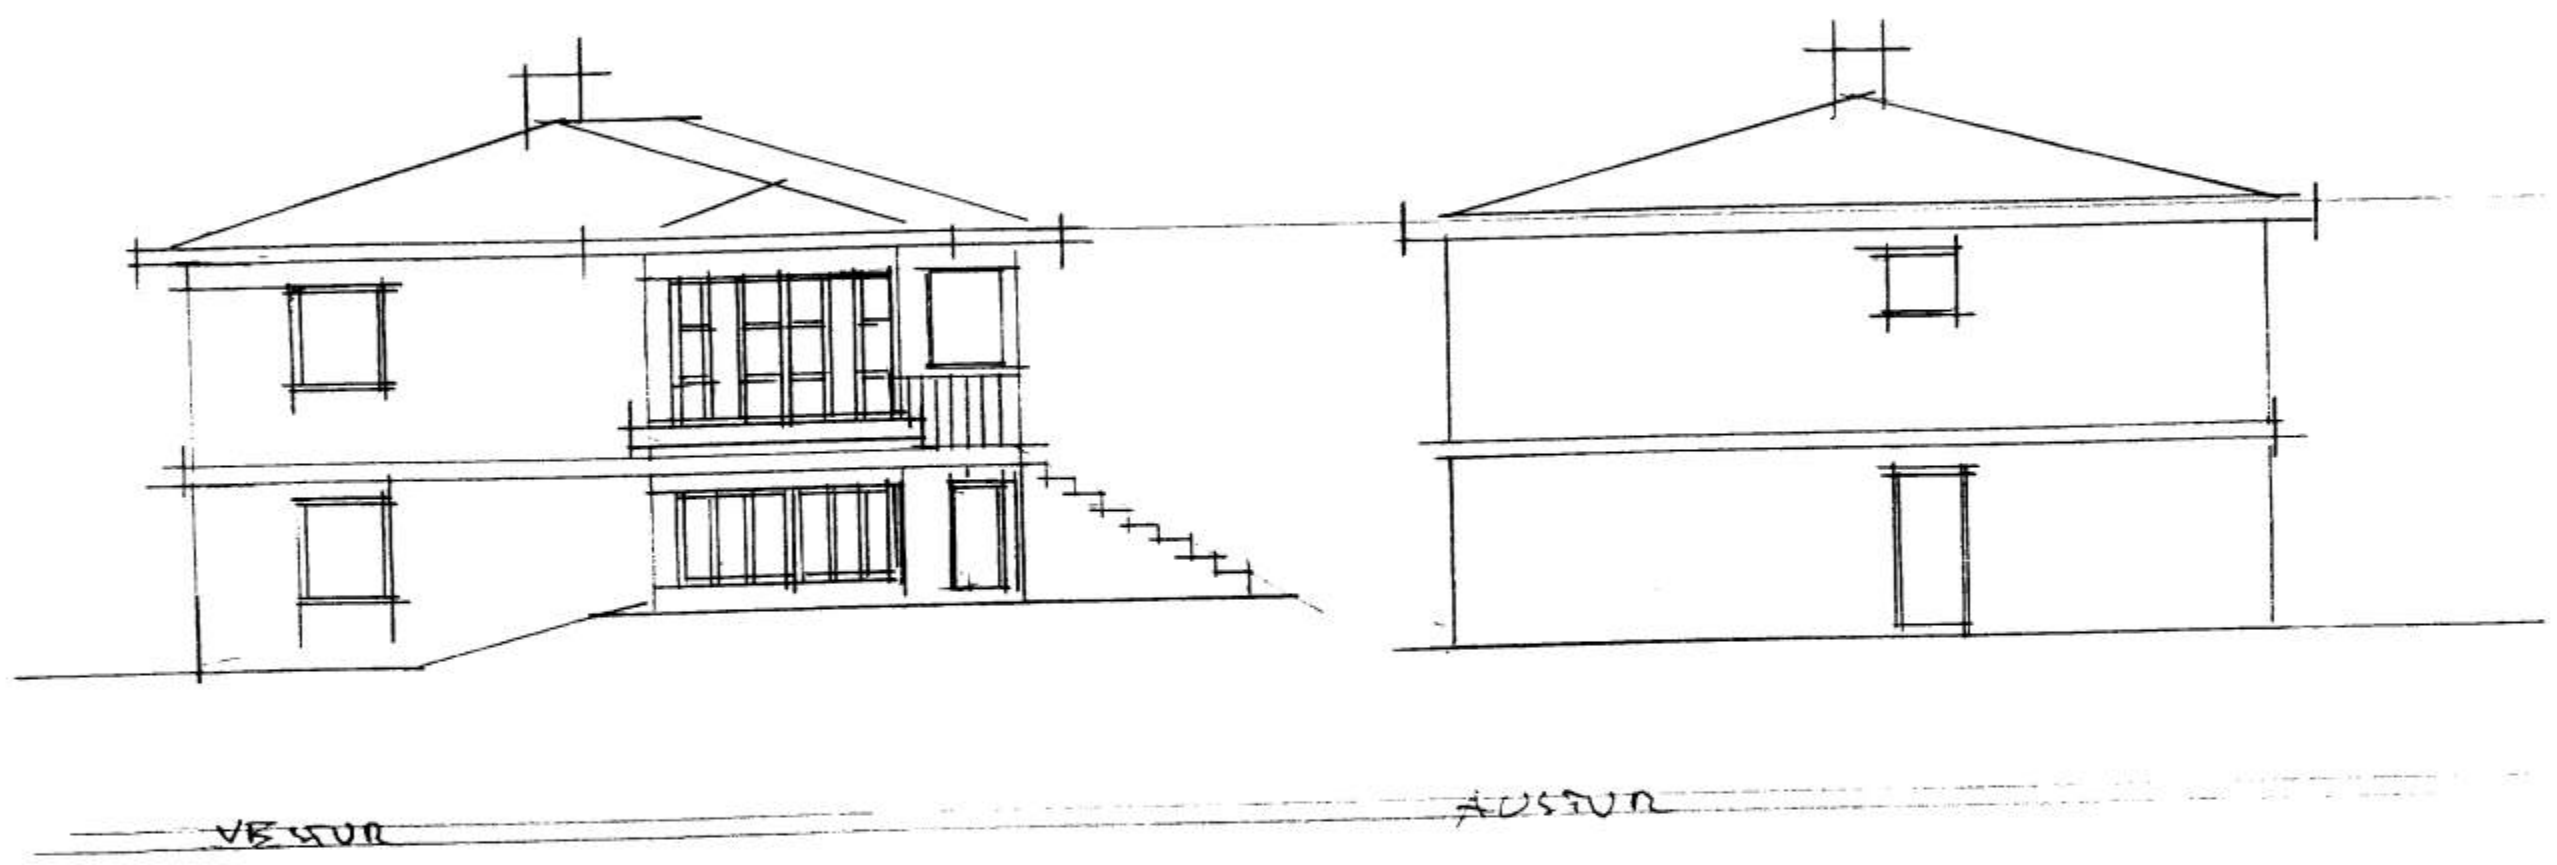

SAMDYKKA AF BYGGINGARFULLTRUA

[Handwritten Signature]
BYGGINGARFULLTRUAF VESTMANNAREYJUM

STREMBUGATA 20 VESTMANNAREYJUM
ÚTLIT MÁL 1:100 JÚLÍ 2002
TRÍKVIÐSTOFA ÞR LAF VESTMANNAREYJUM