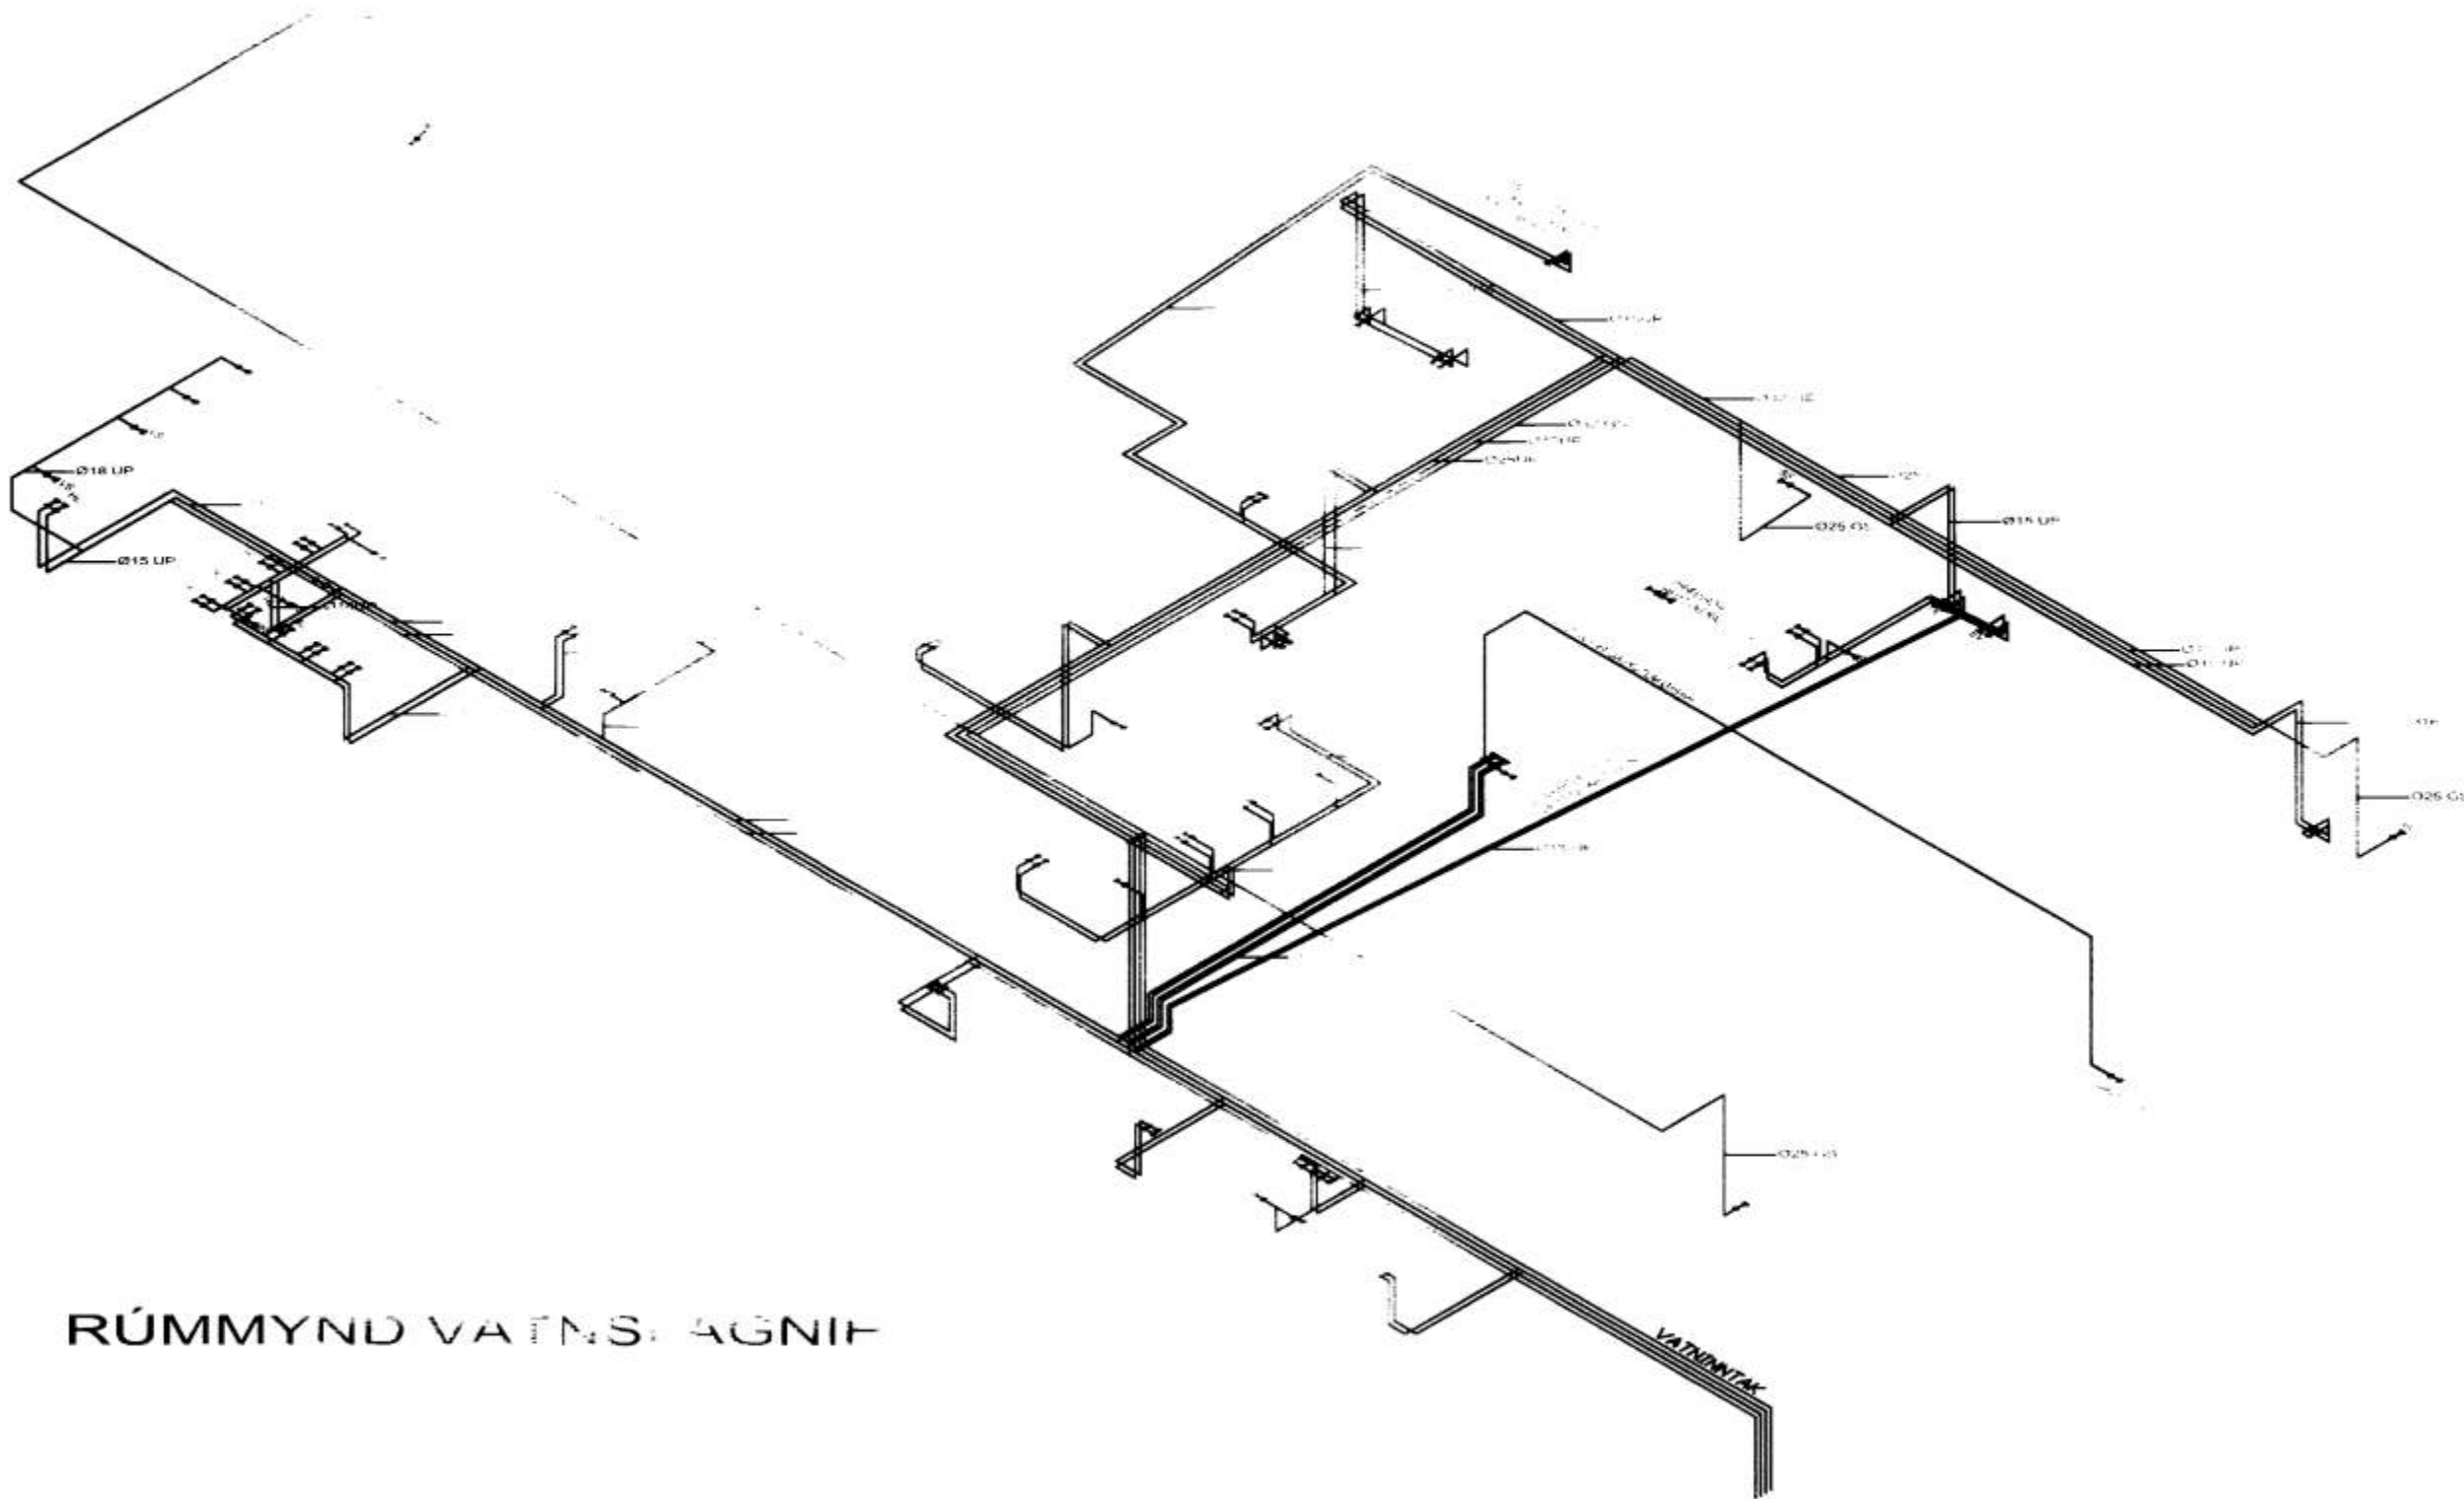

2330

SAMÞYKKI AF ÞYGGINGARFULLFRUA

2001

BYGGINGARFULLFRUINN VESTMANNNAEYJUM

NR	DAGS.	BREYTING
A		
B		
C		
D		
E		
F		
G		
H		

SKÝRINGAR

RÚMMYND VAÞNS-AGNIF

**Teiknistofa PZ ehf**  
 Ráðgjafarverkfræðipjónusta