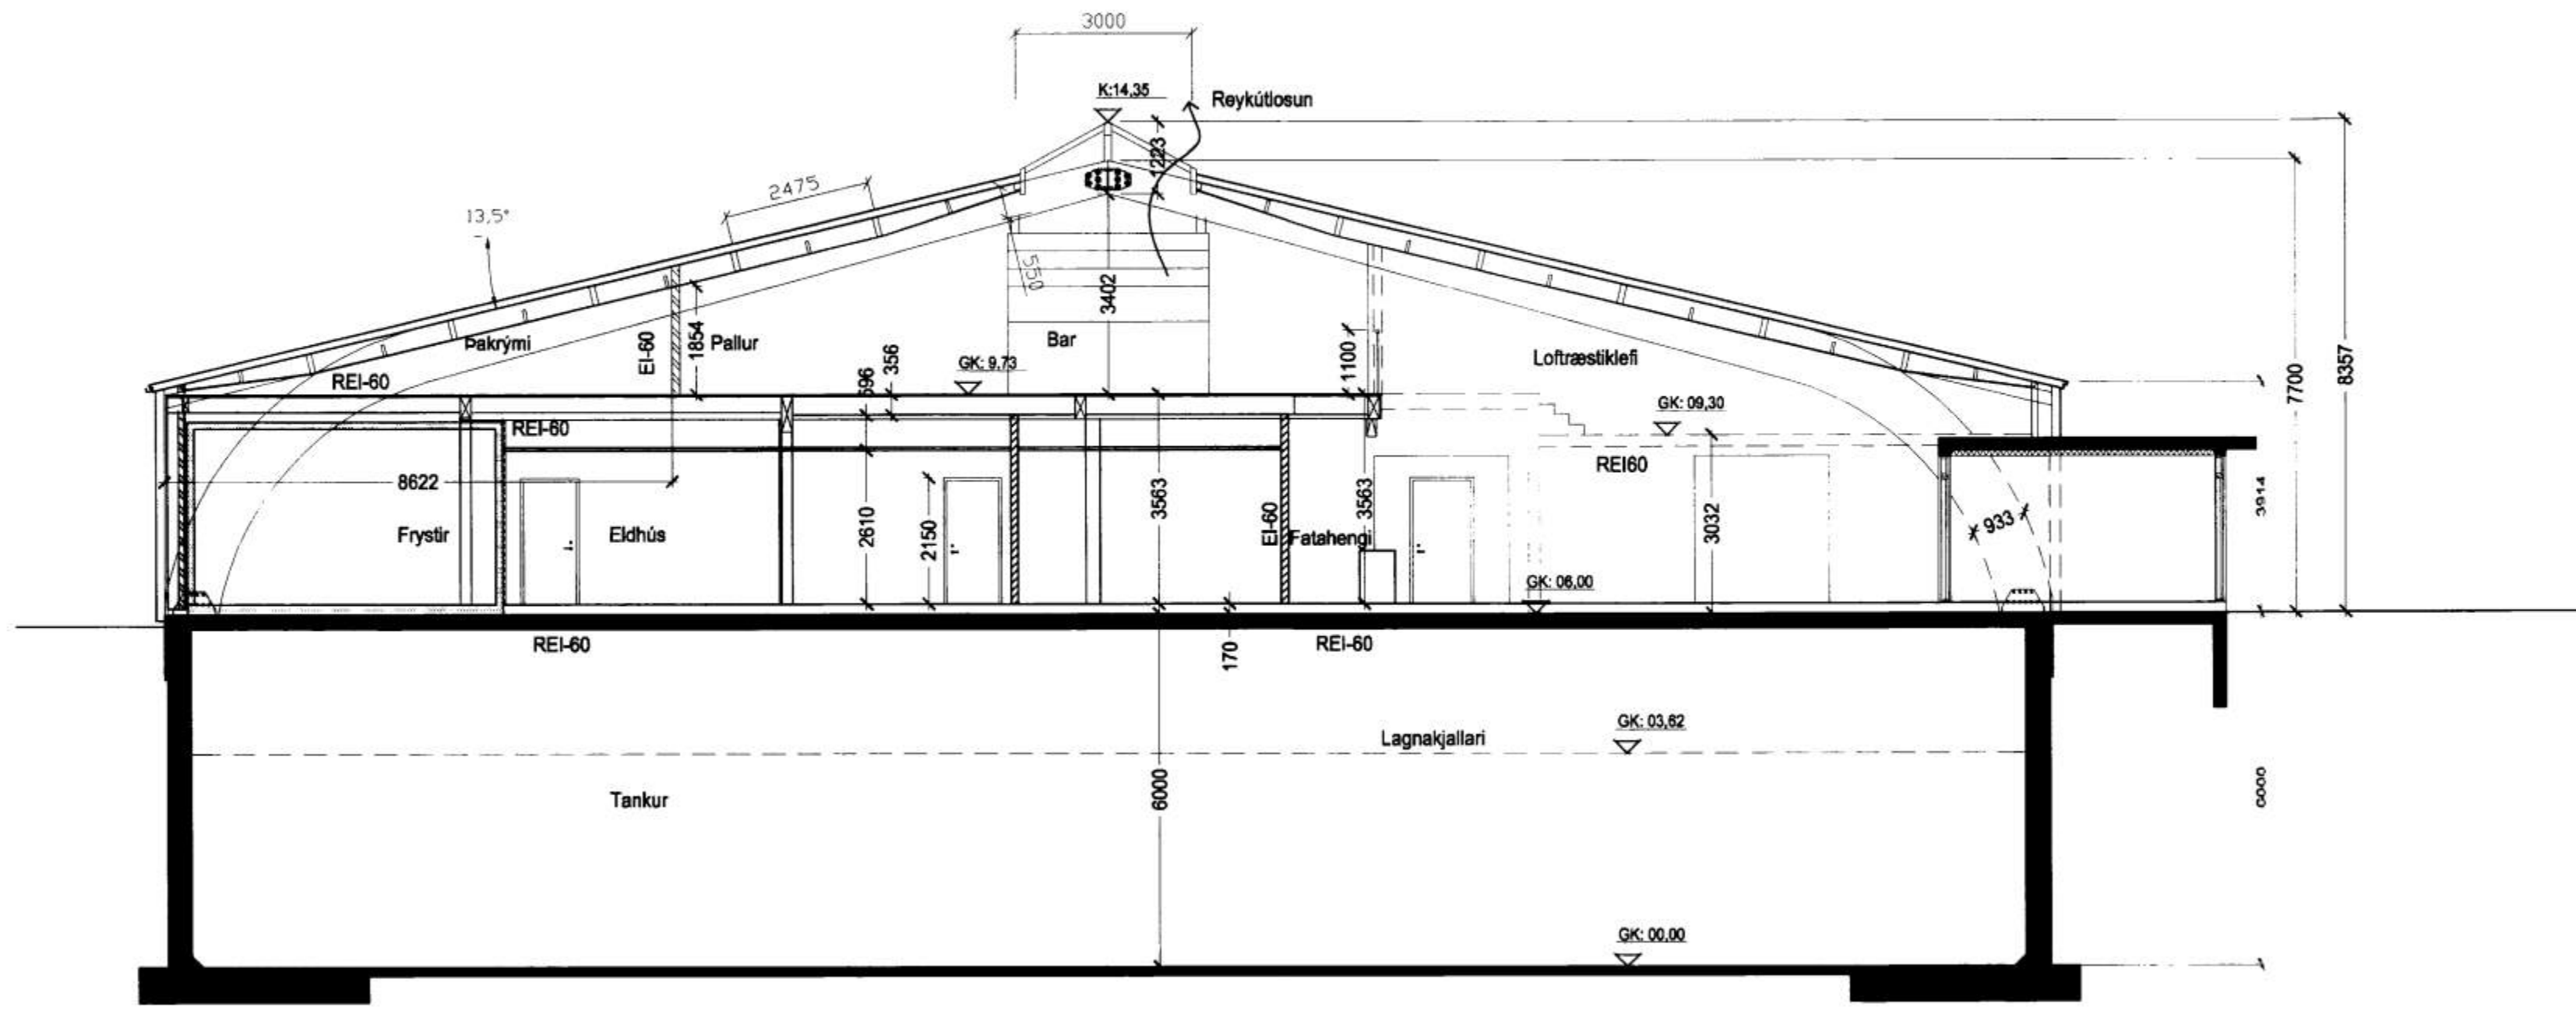

6523

SAMÞYKKT | SKIPLAGSNEFND

11 MAÍ 2001

Egill Guðmundsson
BYGGINGAFLYTTISMANI | VERTIÐMAEYJUM

SNID A-A