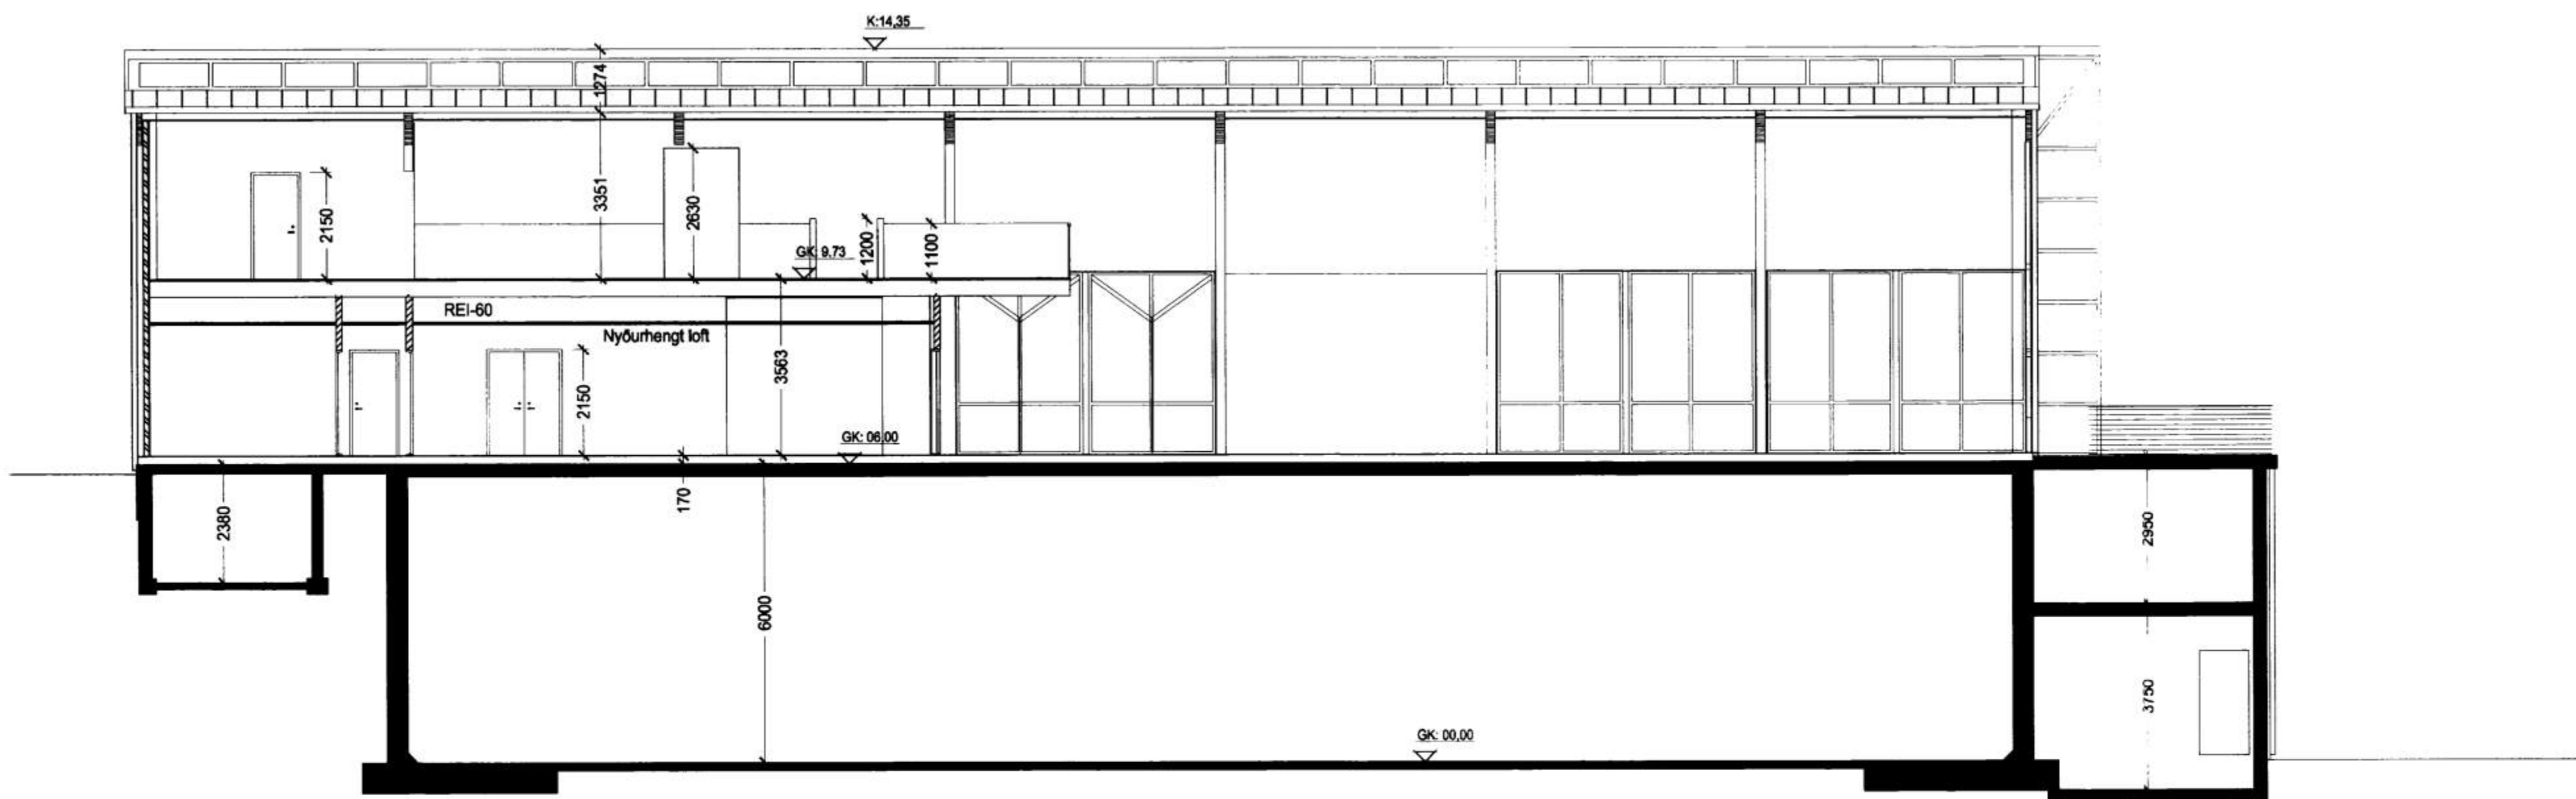

SNID B-B

ARK ÍS ehf
arkitektar ráðgjafar

- Aðalsteinn Snorrason arkitekt fdl 161161-2769
- Egill Guðmundsson arkitekt fdl 270152-6869
- Gisli Glásson arkitekt fdl 160657-4809
- Klapparsög 1 ó 101 reykjavík
- sími 511 2060
- fax 511 2066
- netfang arkis@arkis

Veitingarhús Löngulág
Aðalteikning

sníð b-b, c-c
Egill Guðmundsson
Kt. 270152-6869

- verksaupl Veiðisubjónusta Gríms
- verkinúmer 2050
- hannad/teiknad eg,blb,öh,hk
- miv 1:100
- dags 04.09.00

2050 (99)1.04

veikr teikning breyt

B	22.02.01	HK	MYNKA
A	04.09.00	RH	ÞAKKAD, GLYGG TÆTUR OG MINNADUR
breytt	dags	teiknad	lysing