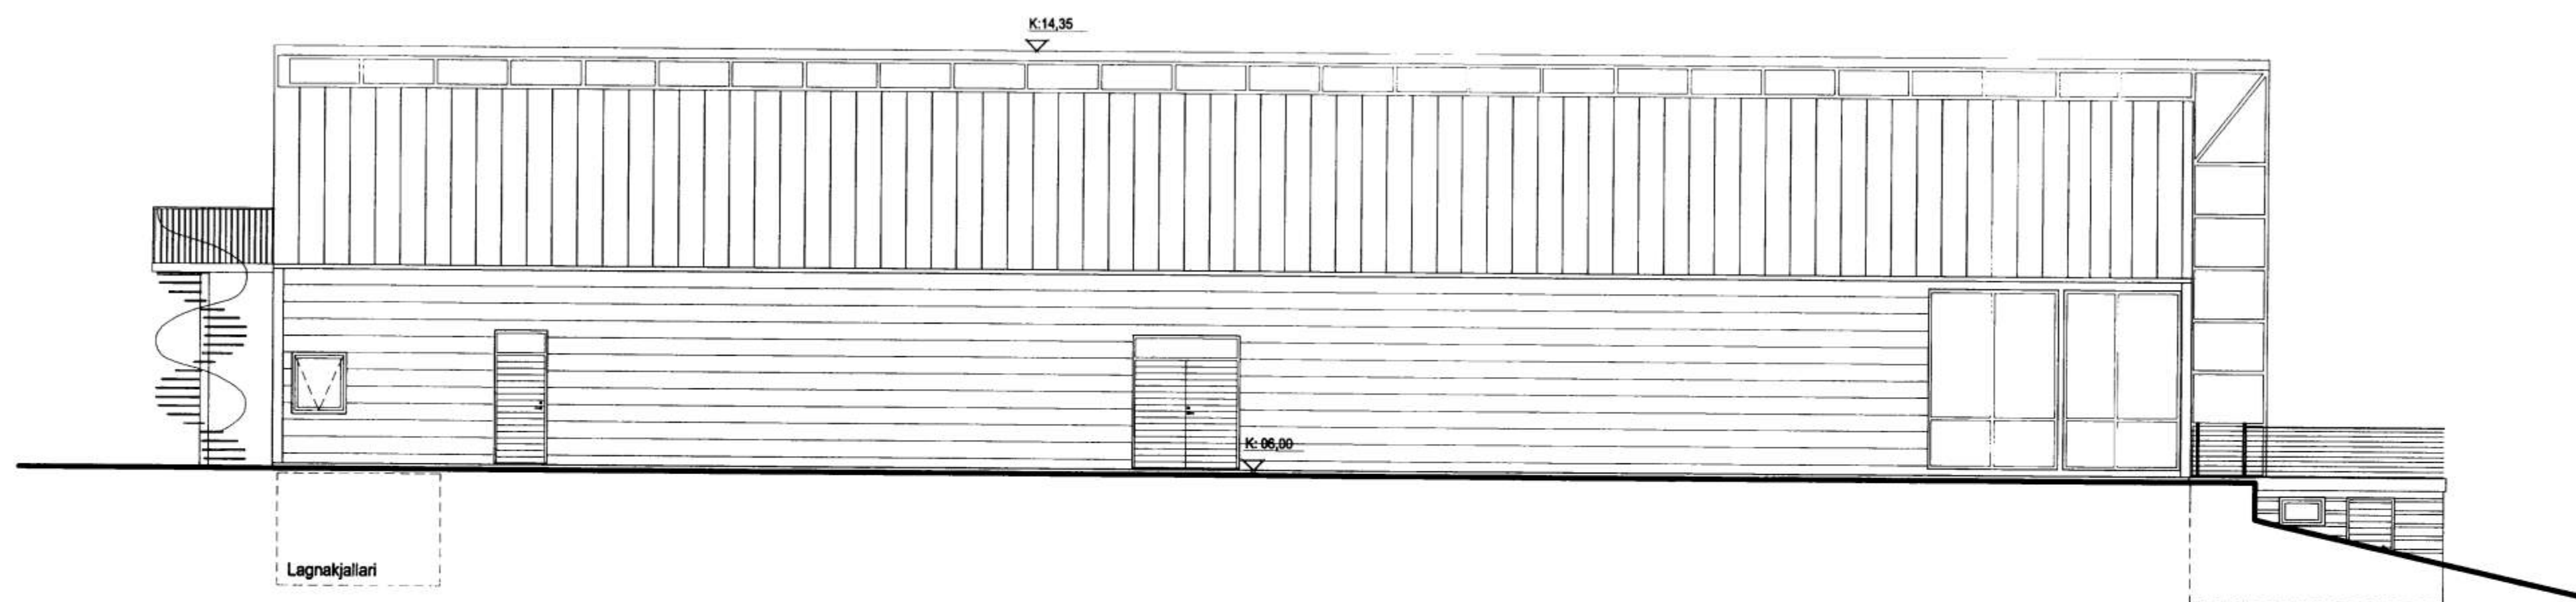

Útlit austur 1:100

ARK ÍS ehf.
arkitektar ráðgjafar

Adalsteinn Snason arkitekt íaf 161161-2769
Egill Guðmundsson arkitekt íaf 270152-6869
Gísli Gíslason arkitekt íaf 160657-4809
Klappartíg 16 101 Reykjavík
sími 511 2060
fax 511 2066
netfang arkis@ark.is

Veitingarhús Löngulág
Aðalteikning

Útlit
Egill Guðmundsson
Kl. 270152-6869

verkkaupl Veisluþjónusta Gríms
verknúmer 2050
hannað/teiknað eg,blb
miv 1:100
dags 15.06.2000

2050 (99)1.06
veitur teikning breytt

20. febrúar 2001 nk Gluggum og höppum breytt
1. September 2000 Bl íak teiknað, gugg fædur
breytt dags teiknað lýsing