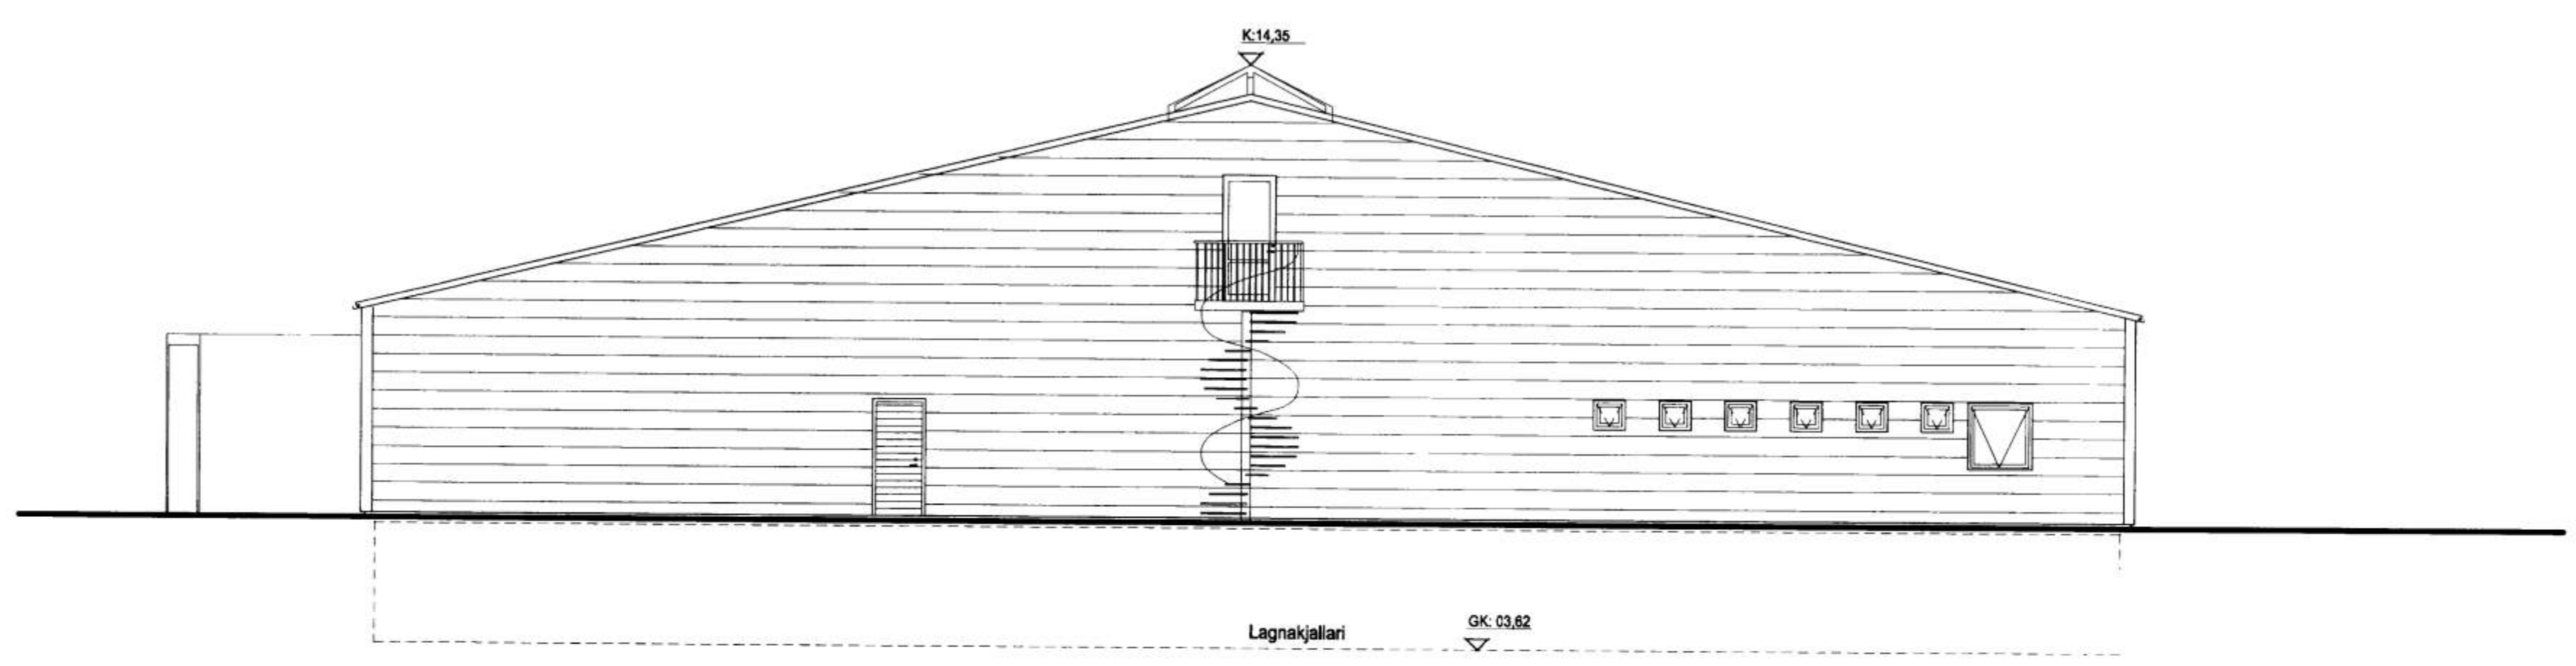

Útlit suður 1:100

ARK ÍS ehf
arkitektar ráðgjafar

Adalsteinn Snorrason arkitekt fól 161161-2769
Egill Guðmundsson arkitekt fól 270152-6869
Gísli Gíslason arkitekt fól 160657-4809
Klappartíg 16 101 Reykjavík
sími 511 2060
fax 511 2066
netfang arkis@ark.is

Veitingarhús Löngulág
Aðaltekning

Útlit
Egill Guðmundsson
Kl. 270152-6869

verklaupl Veisluþjónusta Gríms
verknúmer 2050
hannað/teiknað eg, pb
mál 1:100
dags 15.06.2000

2050 (99)1.05
vernr teikning breyt

20. febrúar 2001 nk Gluggum og töppum breytt
1. september 2000 RH íak teiknað, gluggi fæddur
breytt daga teiknað lýsing