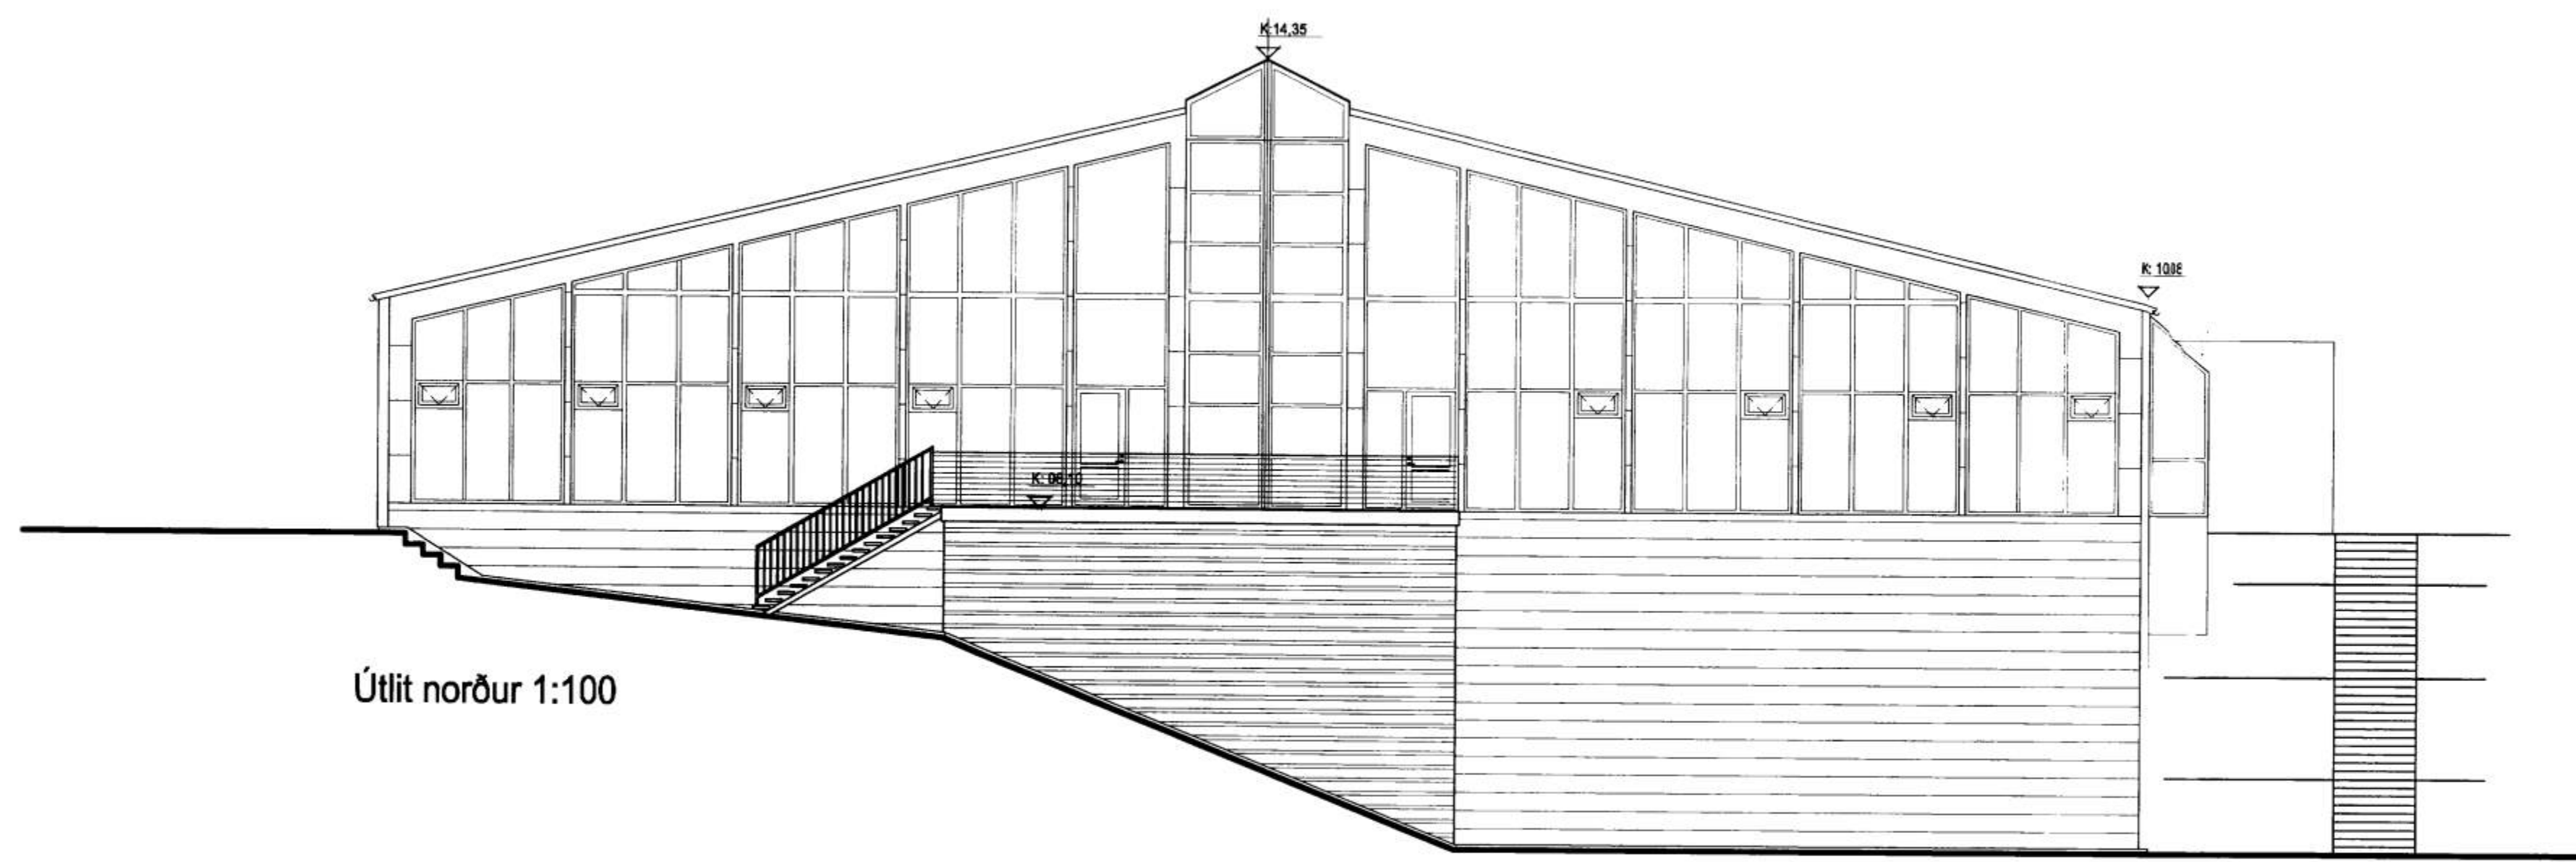

6519

SAMPYKKT Í SKIPULAGSNEFND

11 MAJ 2001

BYGGINGARFRÁLÆGJAFNIR Í REYKJAVÍK

Útlit norður 1:100