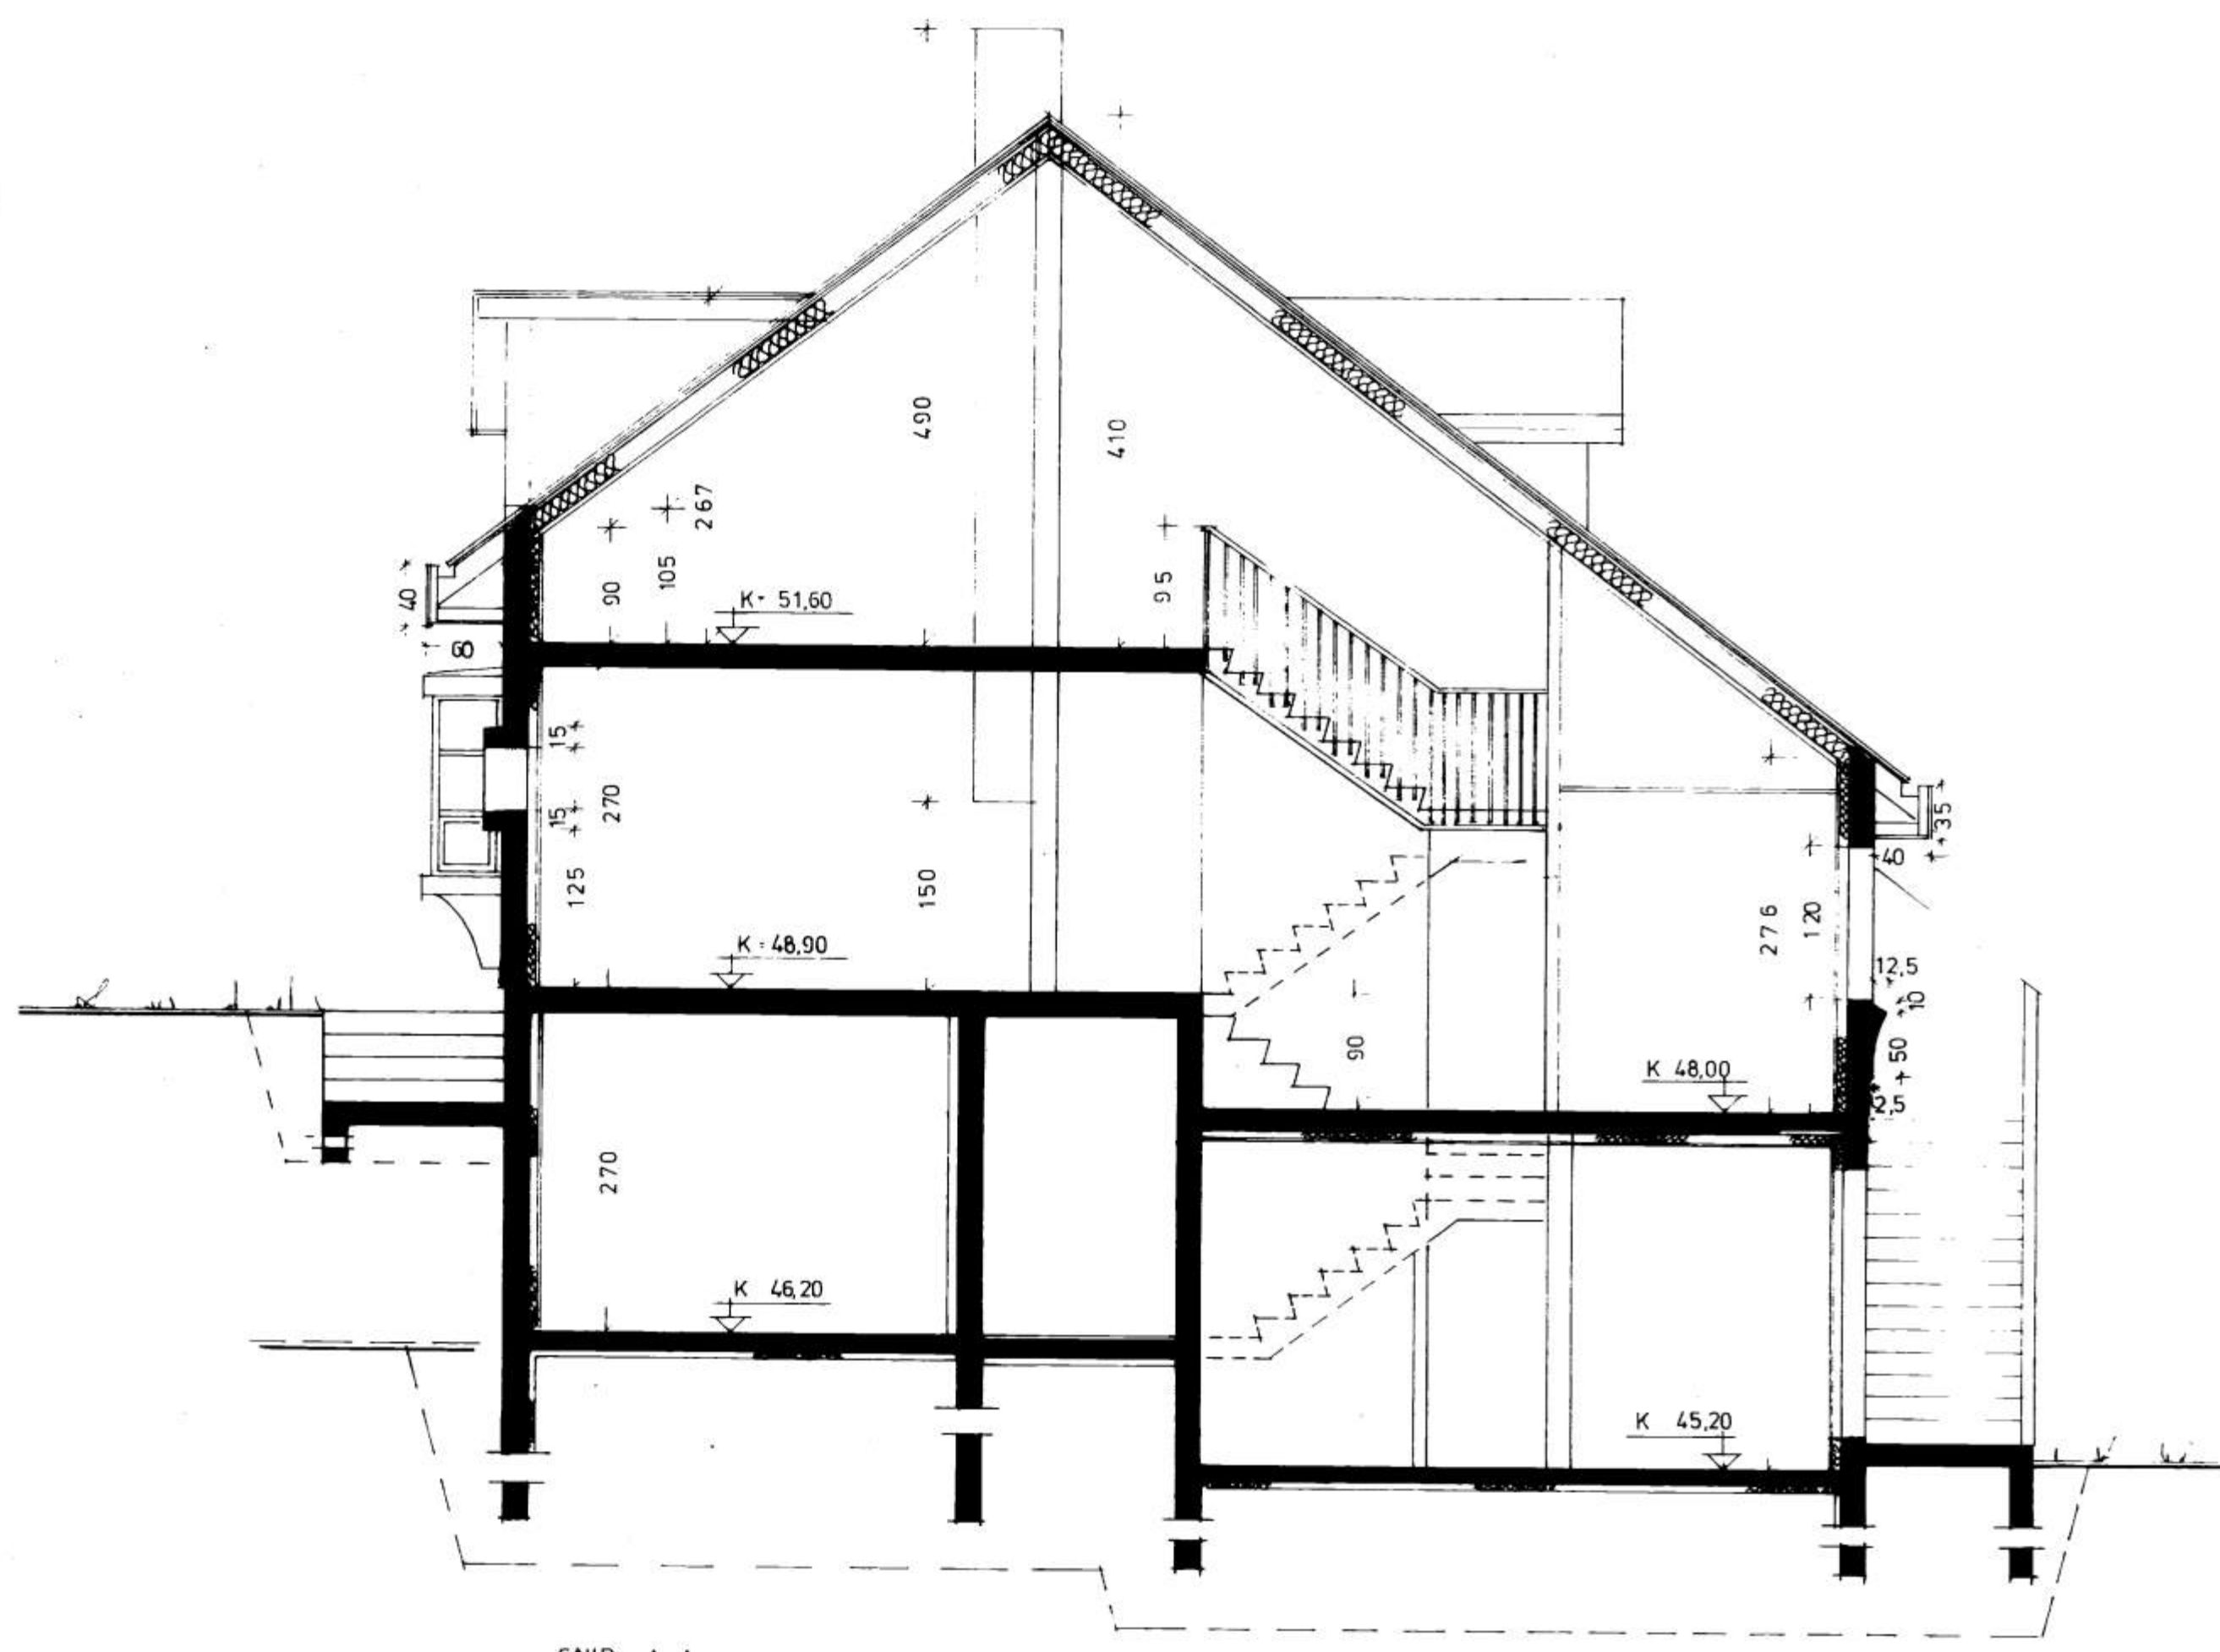

6507

SNID A-A

SNID C-C

KVARÐI Teiknistofa Bolholti 6, 3.h. Reykjavík Simi (91) 82414		
VERKFERNI	STREMBUGATA 8, VESTMANNAEYJUM	KVARÐI 1:50 DAGS. OKT. 81
HEITI	SNID	VERK NR. 8117 TYPANR. TEIKN. GG REIKN. V-4