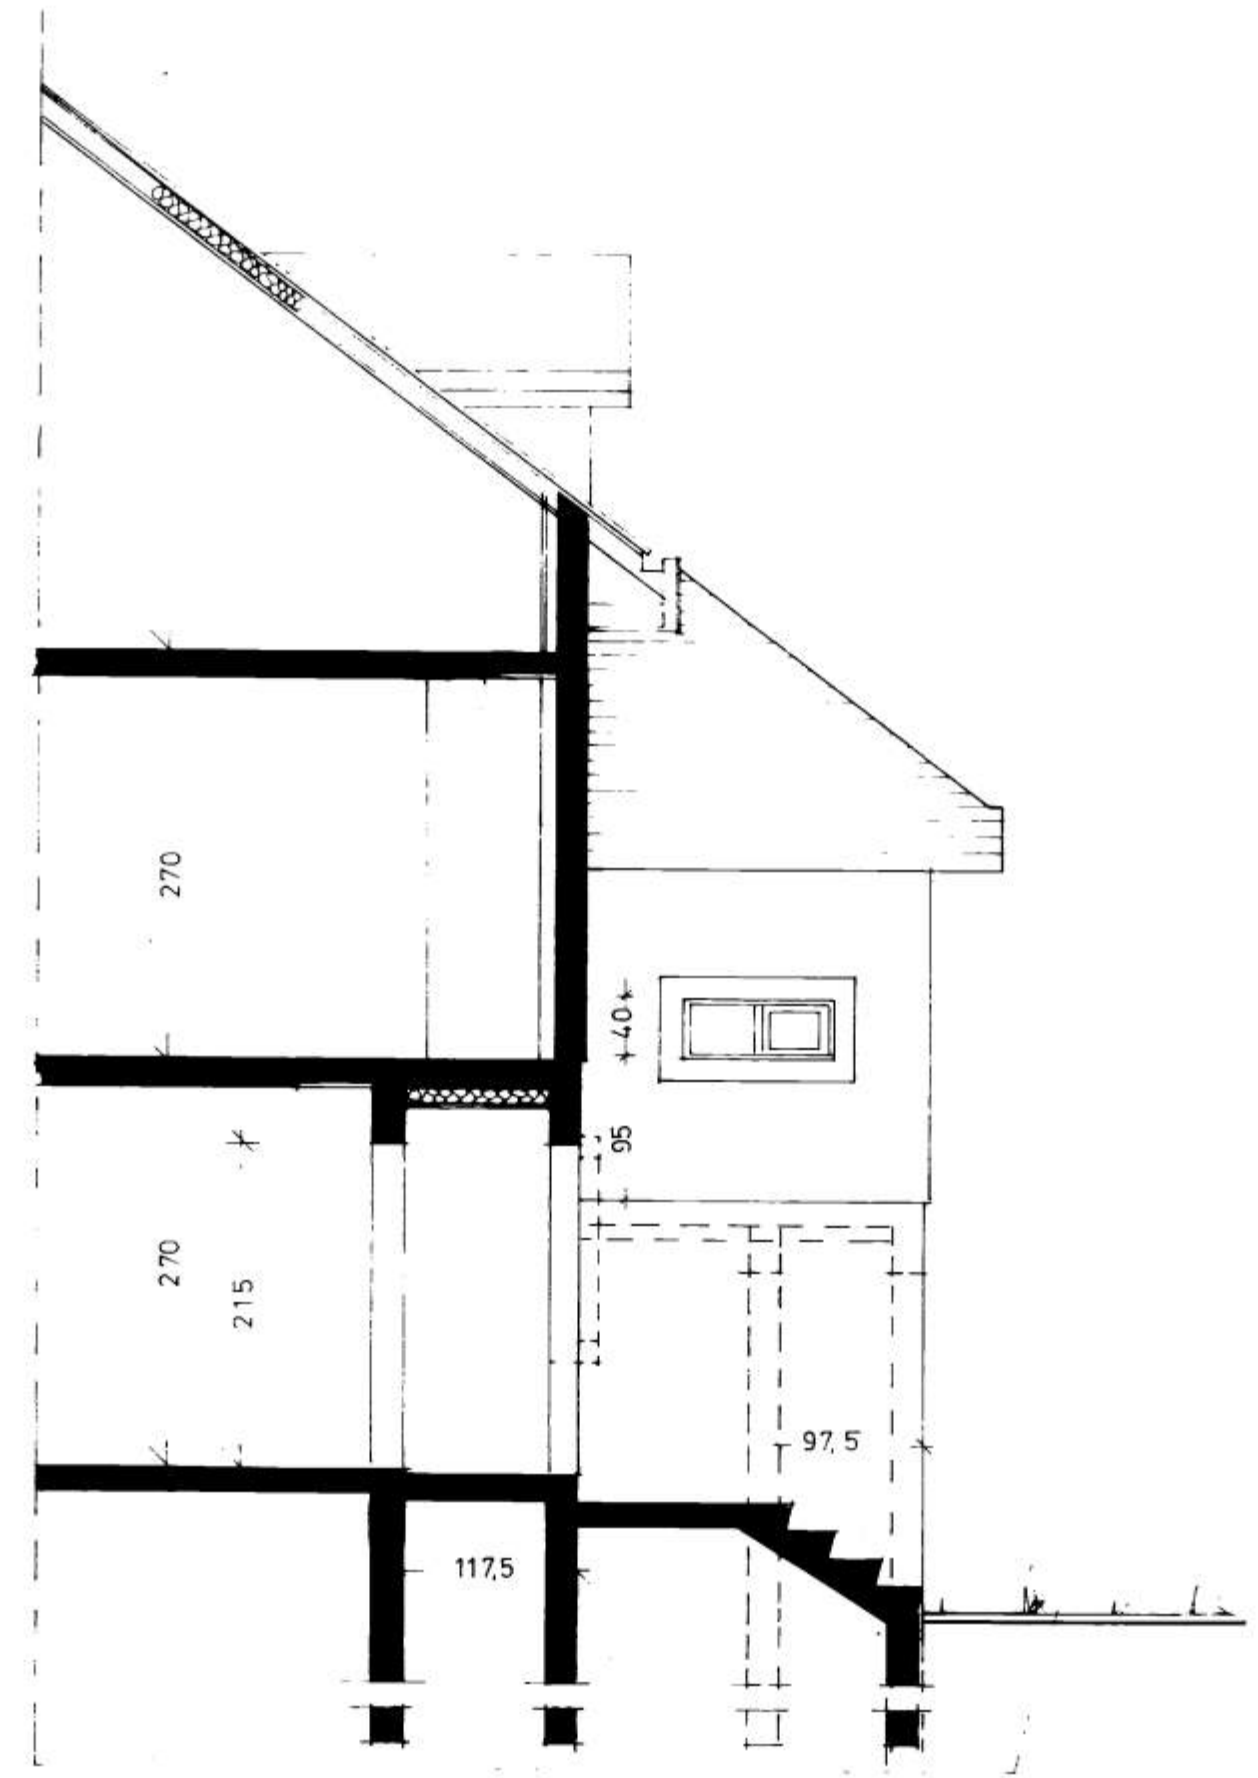

6507

SNID A-A

SNID C-C

KVARÐI Teiknistofa Bolholti 6, 3.h. Reykjavík Simi (91) 82414		
VERKFERNI	STREMBUGATA 8, VESTMANNAEYJUM	KVARÐI 1:50 DAGS. OKT. 81
HEITI	SNID	VERK NR. 8117 TYPANR. TEIKN. GG REIKN. V-4