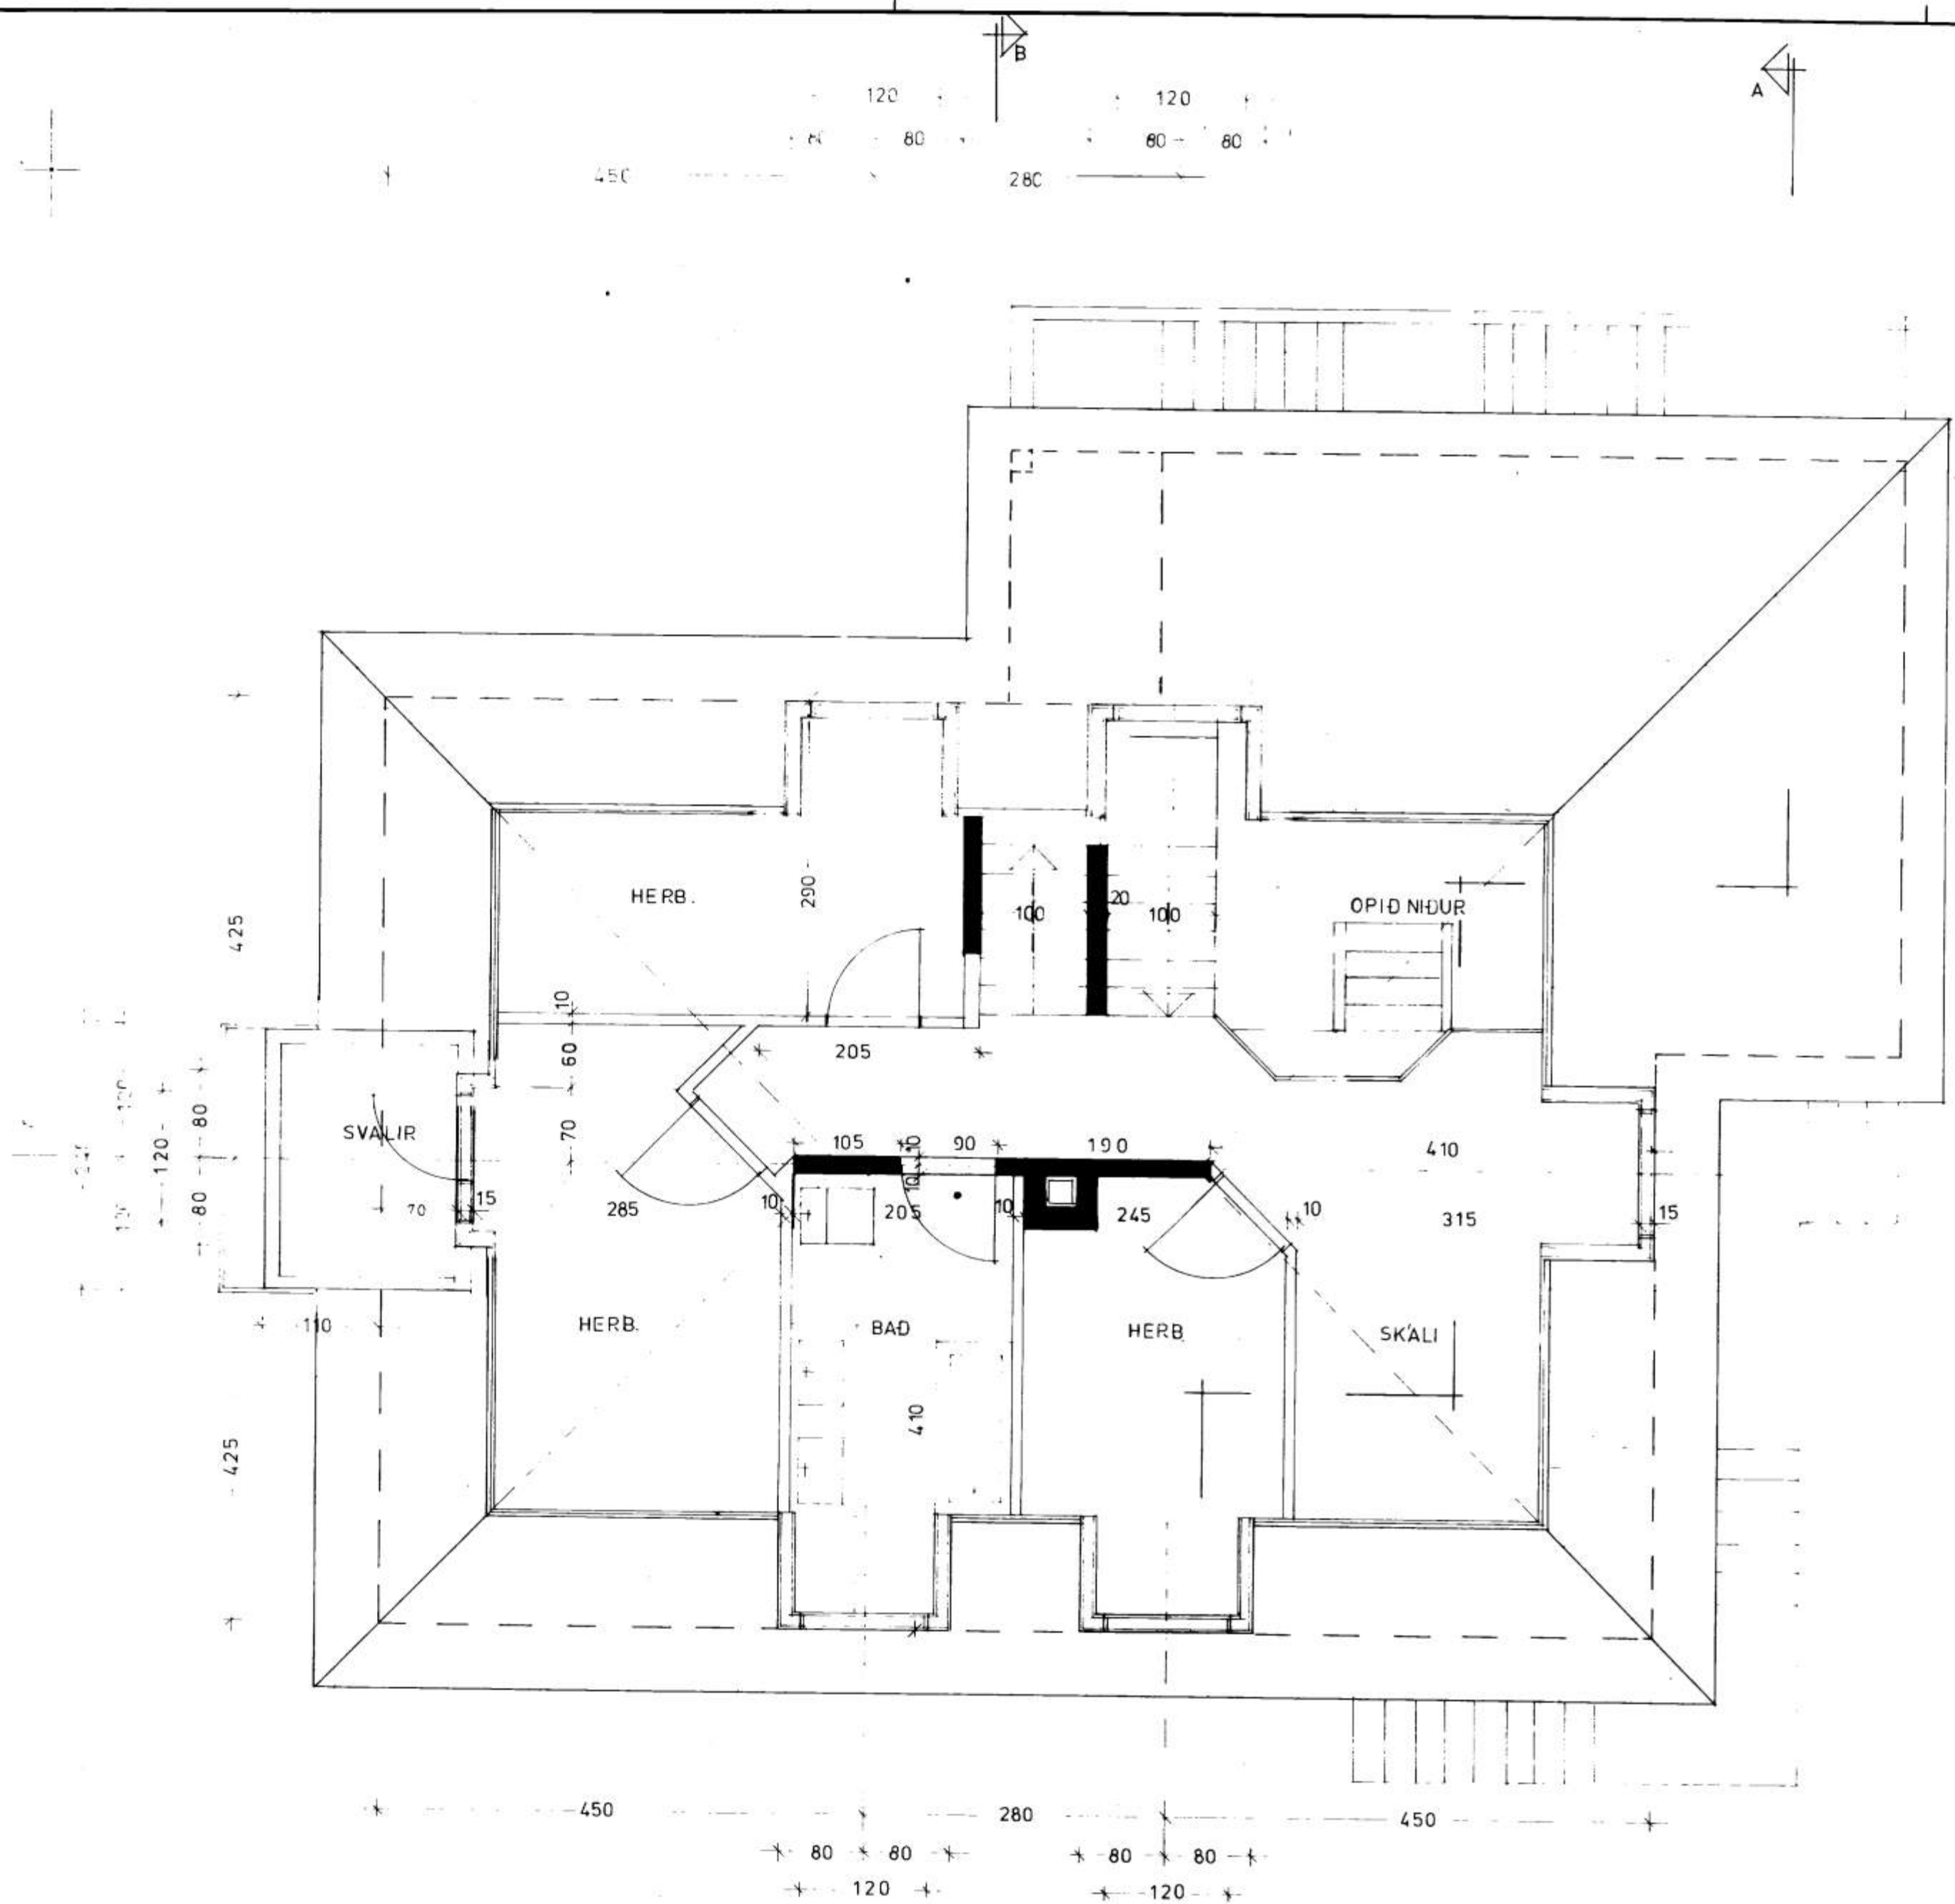

6506

<b>KVARDI</b> Teiknistofa Bolholti 6, 3.h. Reykjavík Sími (91) 82414		
VERKEFNI	KVARDI 1:50	VERK NR. 8117
STREMBUGATA 8, VESTMANNAEYJUM	DAGS. JÚLÍ '81	TYPA NR.
HEITI	TEIKN. R1	TEIKN NR.
GRUNNMYND RIS	REIKN.	V-3