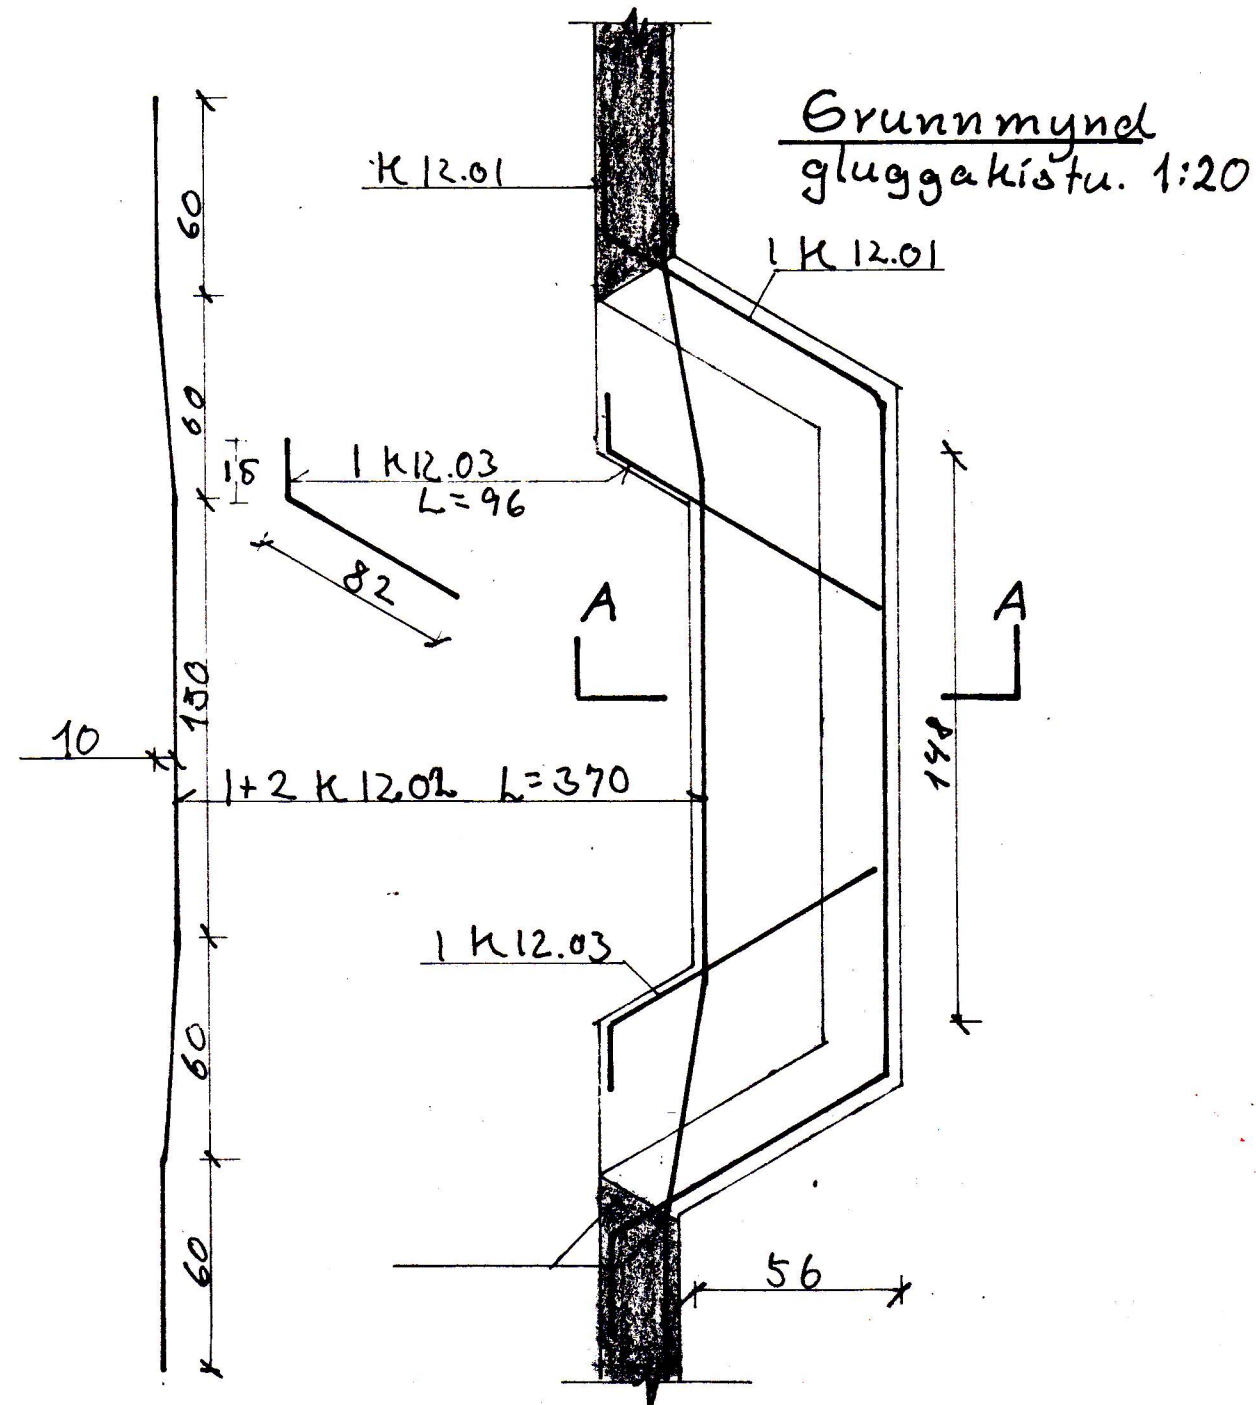

Stigi. Snið N-N 1:20

Snið A-A 1:20

Snið I-I 1:20

Grunnmynd gluggakistu. 1:20

Skýringar:  
Önefnd mál eru cm  
Sjá bl. 00.01

STREMBUGATA 8 Vestmannaeyjum	
Knútur Atselsson Tækniræðingur Furulundi 5 Garðabæ 3.40636	Járnhent steypa Snið
Mál 1:20	nr. 105.01.04
	maí '82 <i>[Signature]</i>