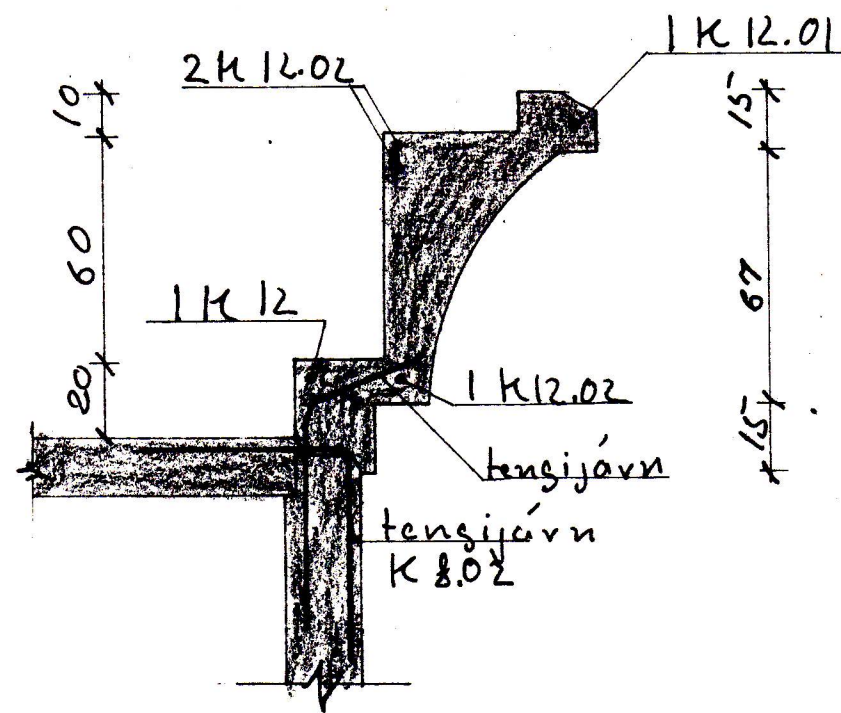

Stigi. Snið N-N 1:20

Snið A-A 1:20

Snið I-I 1:20

Grunnmynd gluggakistu. 1:20

Skýringar:  
Önefnd mál eru cm  
Sjá bl. 00.01

STREMBUGATA 8 Vestmannaeyjum	
Knútur Atselsson Tækniræðingur Furulundi 5 Garðabæ 3.40636	Járnhent steypa Snið
Mál 1:20	nr. 105.01.04
	maí '82 <i>[Signature]</i>