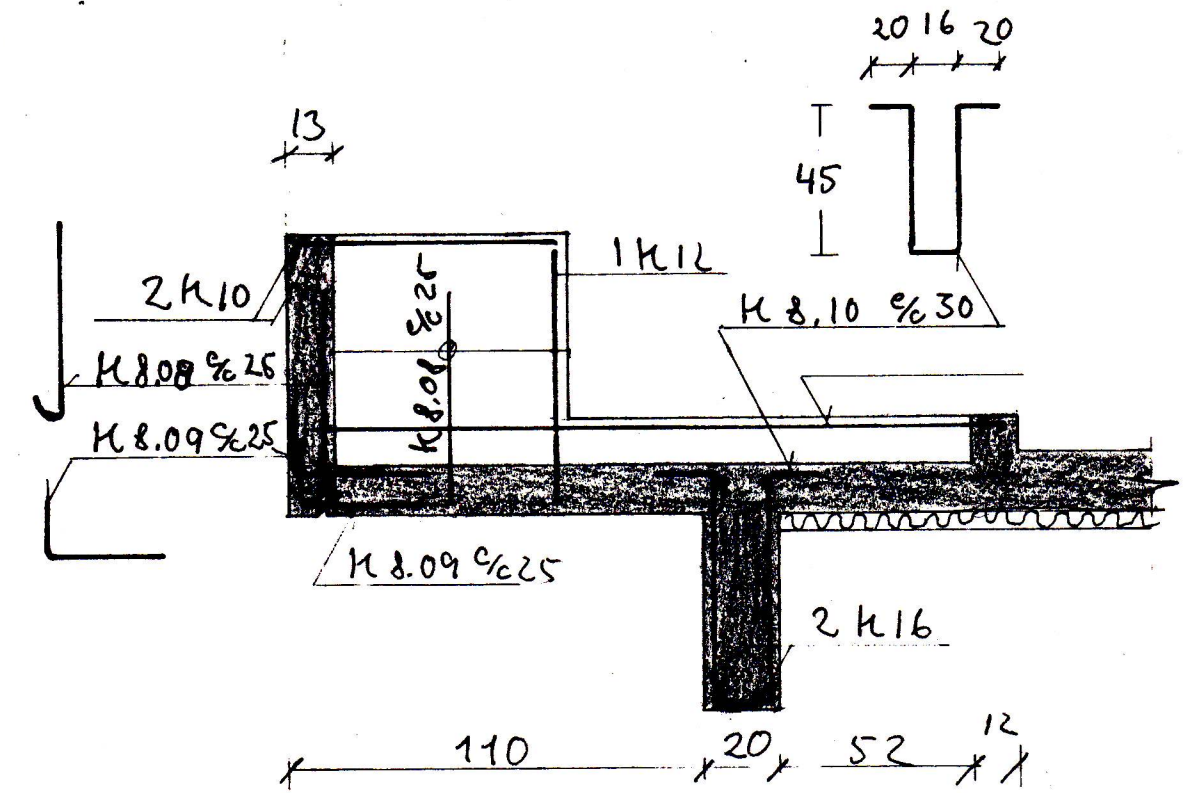

Stigi. Snið N-N 1:20

Snið A-A 1:20

Snið I-I 1:20

Grunnmynd gluggakistu. 1:20

Skýringar:  
Önefnd mál eru cm  
Sjá bl. 00.01

STREMBUGATA 8 Vestmannaeyjum	
Knútur Atselsson Tækniræðingur Furulundi 5 Garðabæ 3.40636	Járnhent steypa Snið
Mál 1:20	nr. 105.01.04
	maí '82 <i>[Signature]</i>