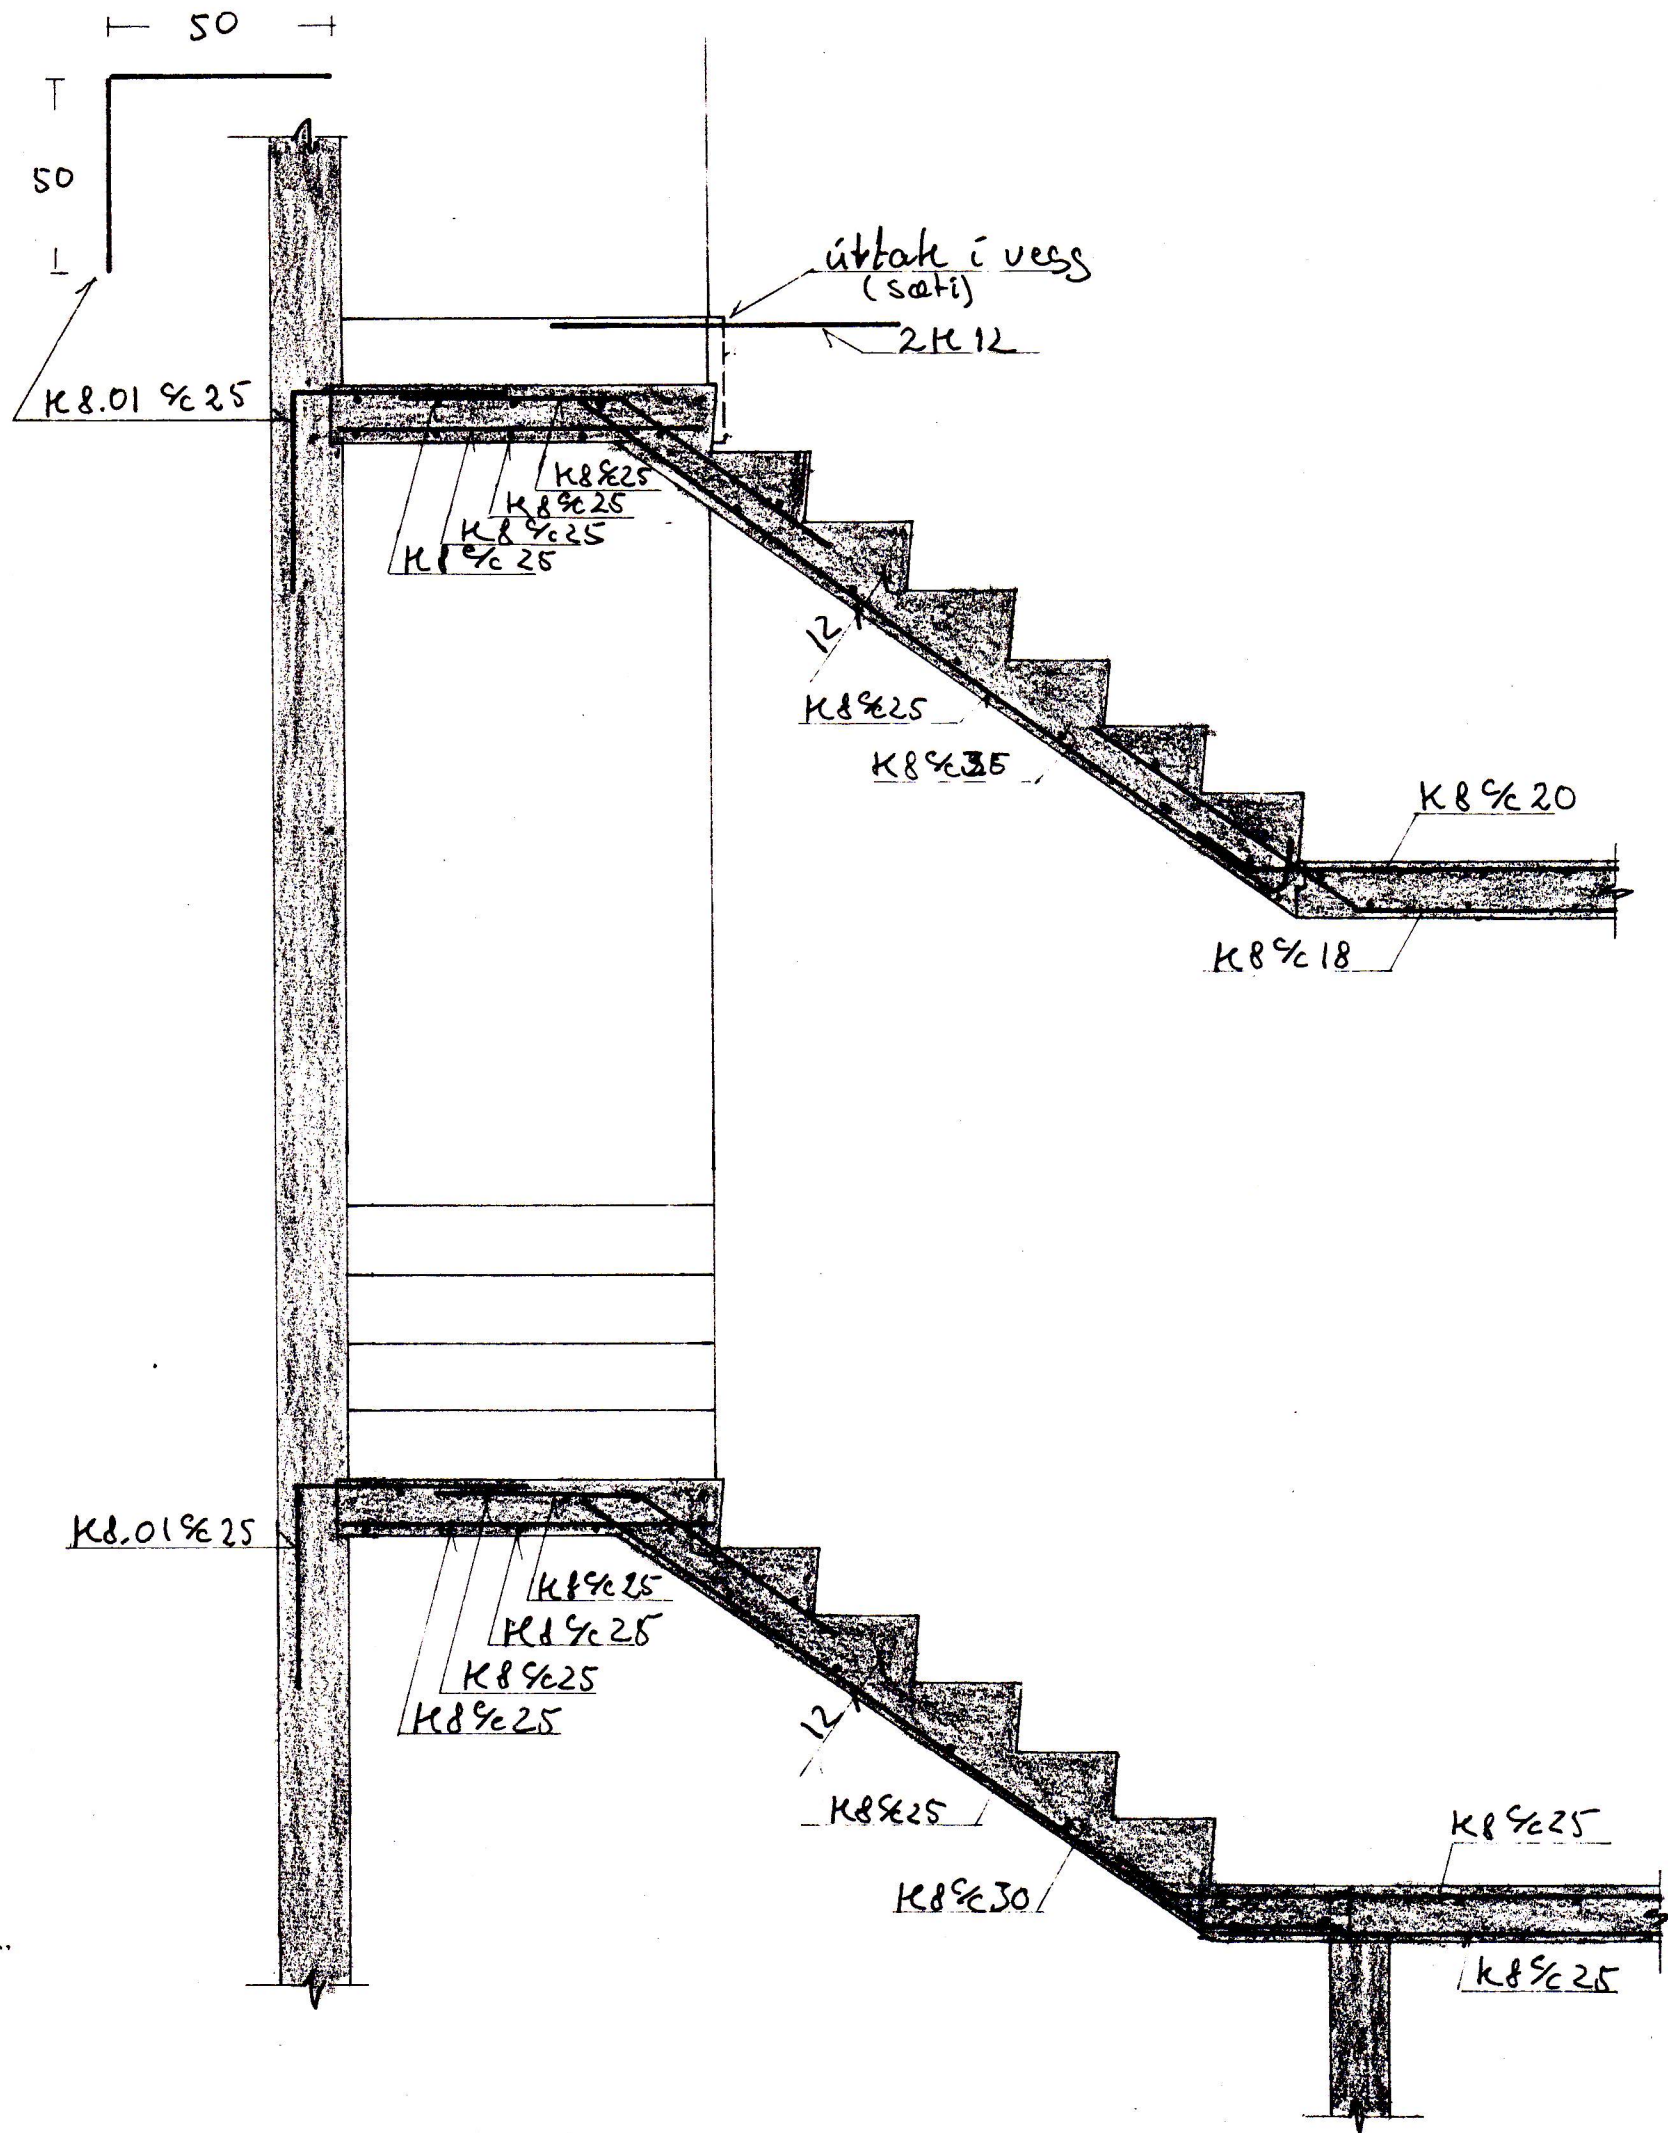

Stigi. Snið N-N 1:20

Snið A-A 1:20

Snið I-I 1:20

Grunnmynd gluggakistu. 1:20

Skýringar:  
Önefnd mál eru cm  
Sjá bl. 00.01

STREMBUGATA 8 Vestmannaeyjum	
Knútur Atselsson Tækniræðingur Furulundi 5 Garðabæ 3.40636	Járnhent steypa Snið
Mál 1:20	nr. 105.01.04
	maí '82 <i>[Signature]</i>