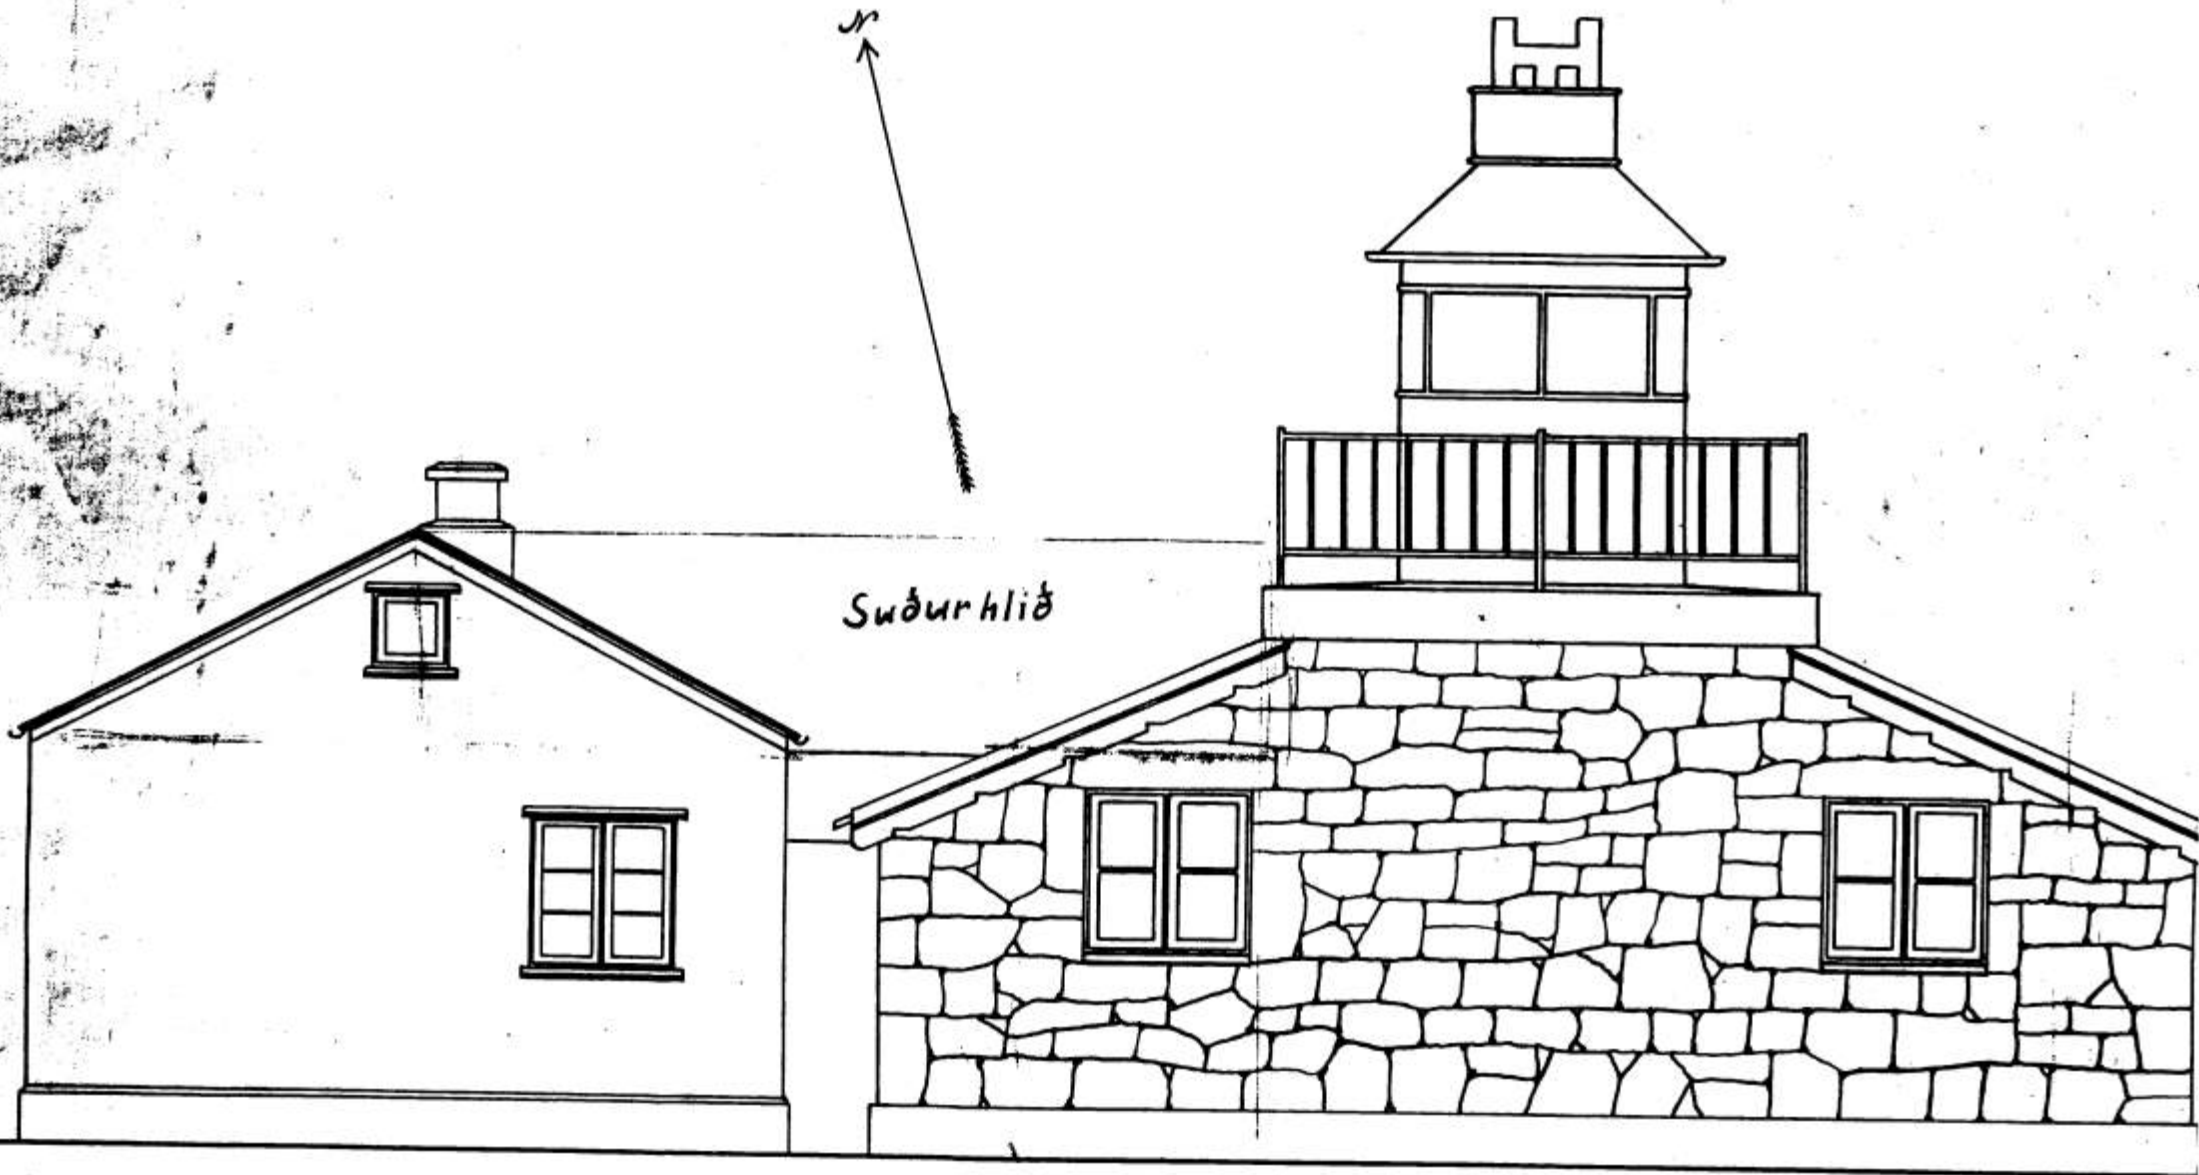

Stórhöfðaviti
Vestmanneyjum

Suðurhlíð

1:50

Stofa

Geymsla

Gangur

Skúrgangur

Seymsluskúr

Stofa

Eldhús

Varðherbergi

Gangur

Oliugeymsla

VIÐASTJÓRNIN

Sigurður

Áviki í marsi 1922