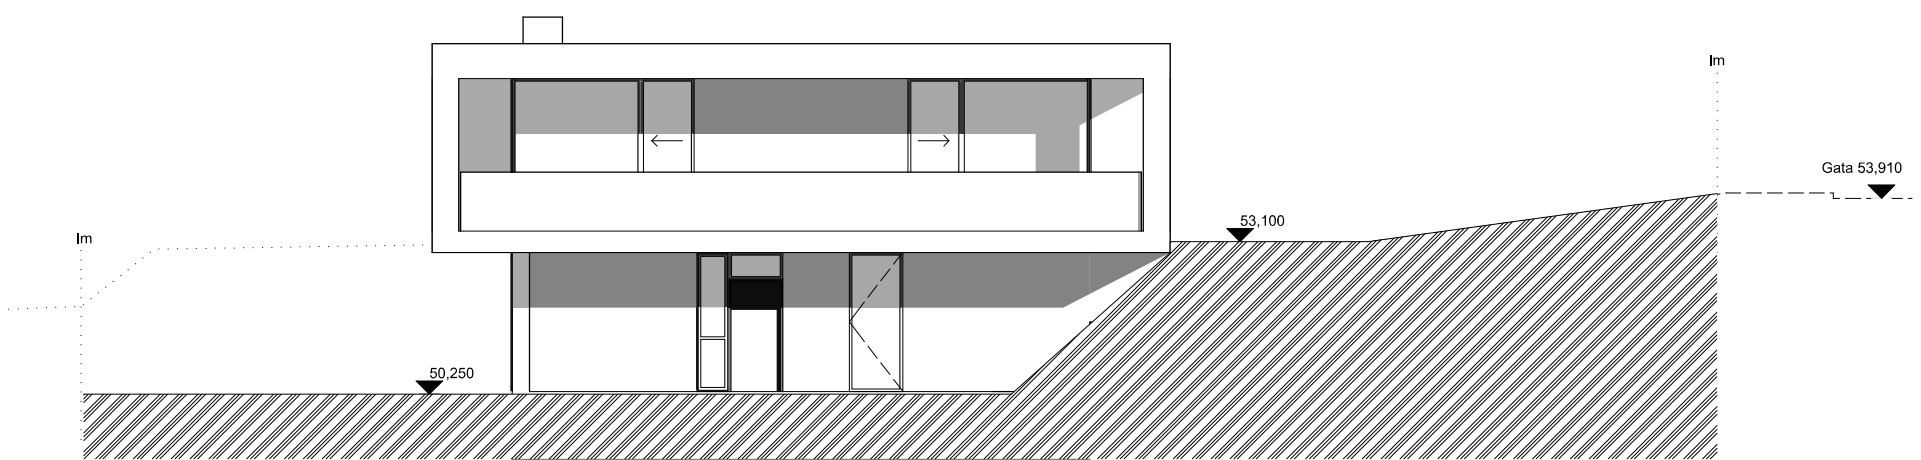

Útlit vestur - 1:100