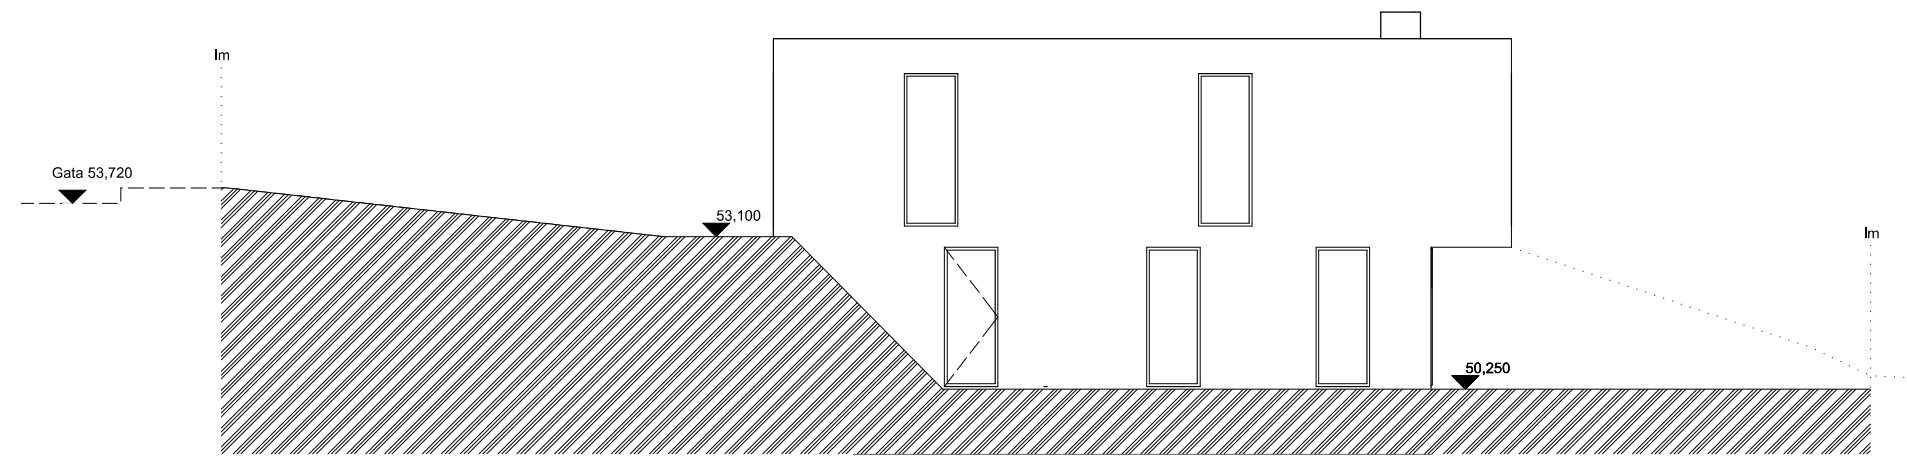

Útlit austur - 1:100

* Byggingarfulltrúi

Sigurður Smári Benónýsson
Tími: 03.01.2024 13:18
Undirritað í OneCRM

Samþykkt af byggingarfulltrúa

* Hönnuður

Samuel Smári Hreggviðsson
Tími: 03.01.2024 13:24
Undirritun hönnuðar

Undirritað með OneSign

Þessi teikning er einungis notuð til viðmiðunar, málsetning skal ávallt vera tekin á byggingarstað. Málsetning er í mm. að undantekinni afstöðumynd sem er í m.

Stóragerði 4 Vestmannaeyjar	Verkheiti: Útlit
Einbýlishús	Málsetning: 1:100
Arkitekt og teiknari: Anna Kristín Magnúsdóttir	Undirskrift <i>Sam. S. Hreggviðsson</i> 200752-4659
Dagsetning: 28-09-2018