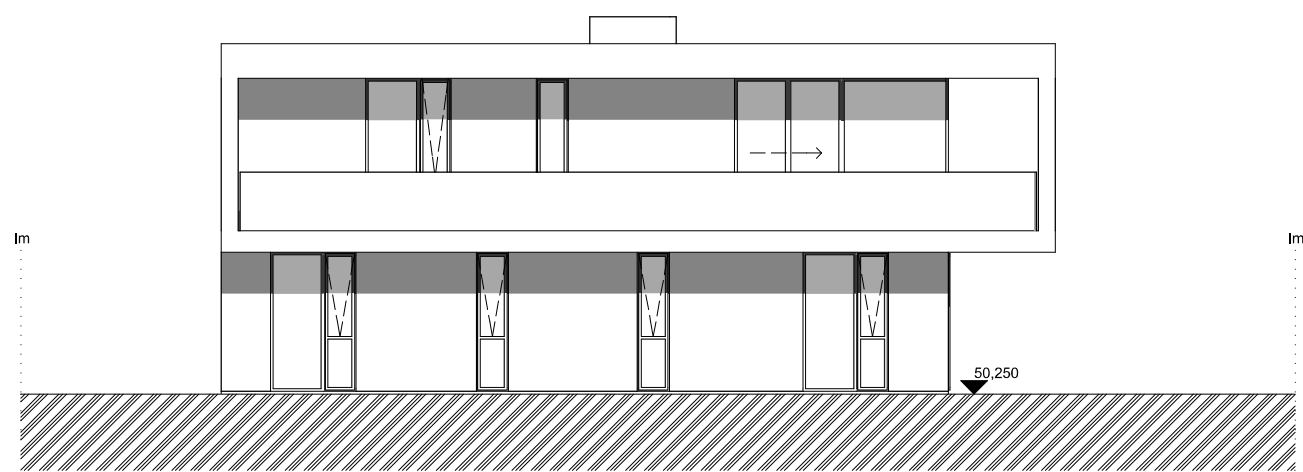

Útlit norður - 1:100