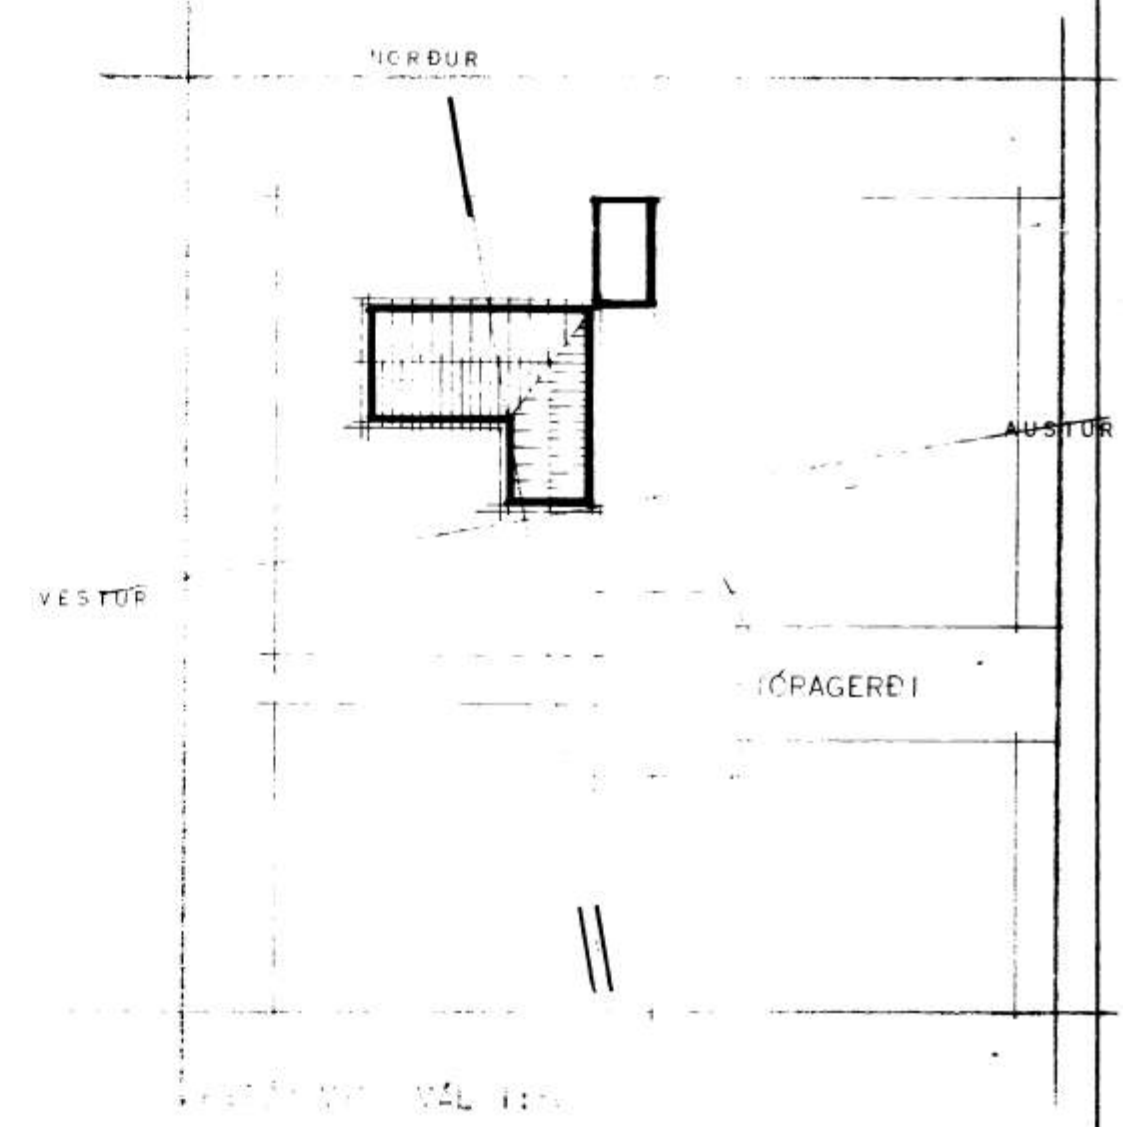

SK = SKÁFUR
LR = LÖGFRÁS

ÁTNA VEIRUMVERFIS HATADEFA SHYI GERÐIR ÞR STEIN
OG KOPARVIRKJÓÐUM V. HÖLUR GÍLF.

HÖSNELTJÓÐA- OG STOFNA- RÍKISINS	
SÖNNUNING MÁL 115K	SÉRTEIKNING
	VERK 78
	BLAD NR 2
	JAN. 1966
<i>Sigurður Lárusson</i> <i>Kaelli Halldósson</i>	