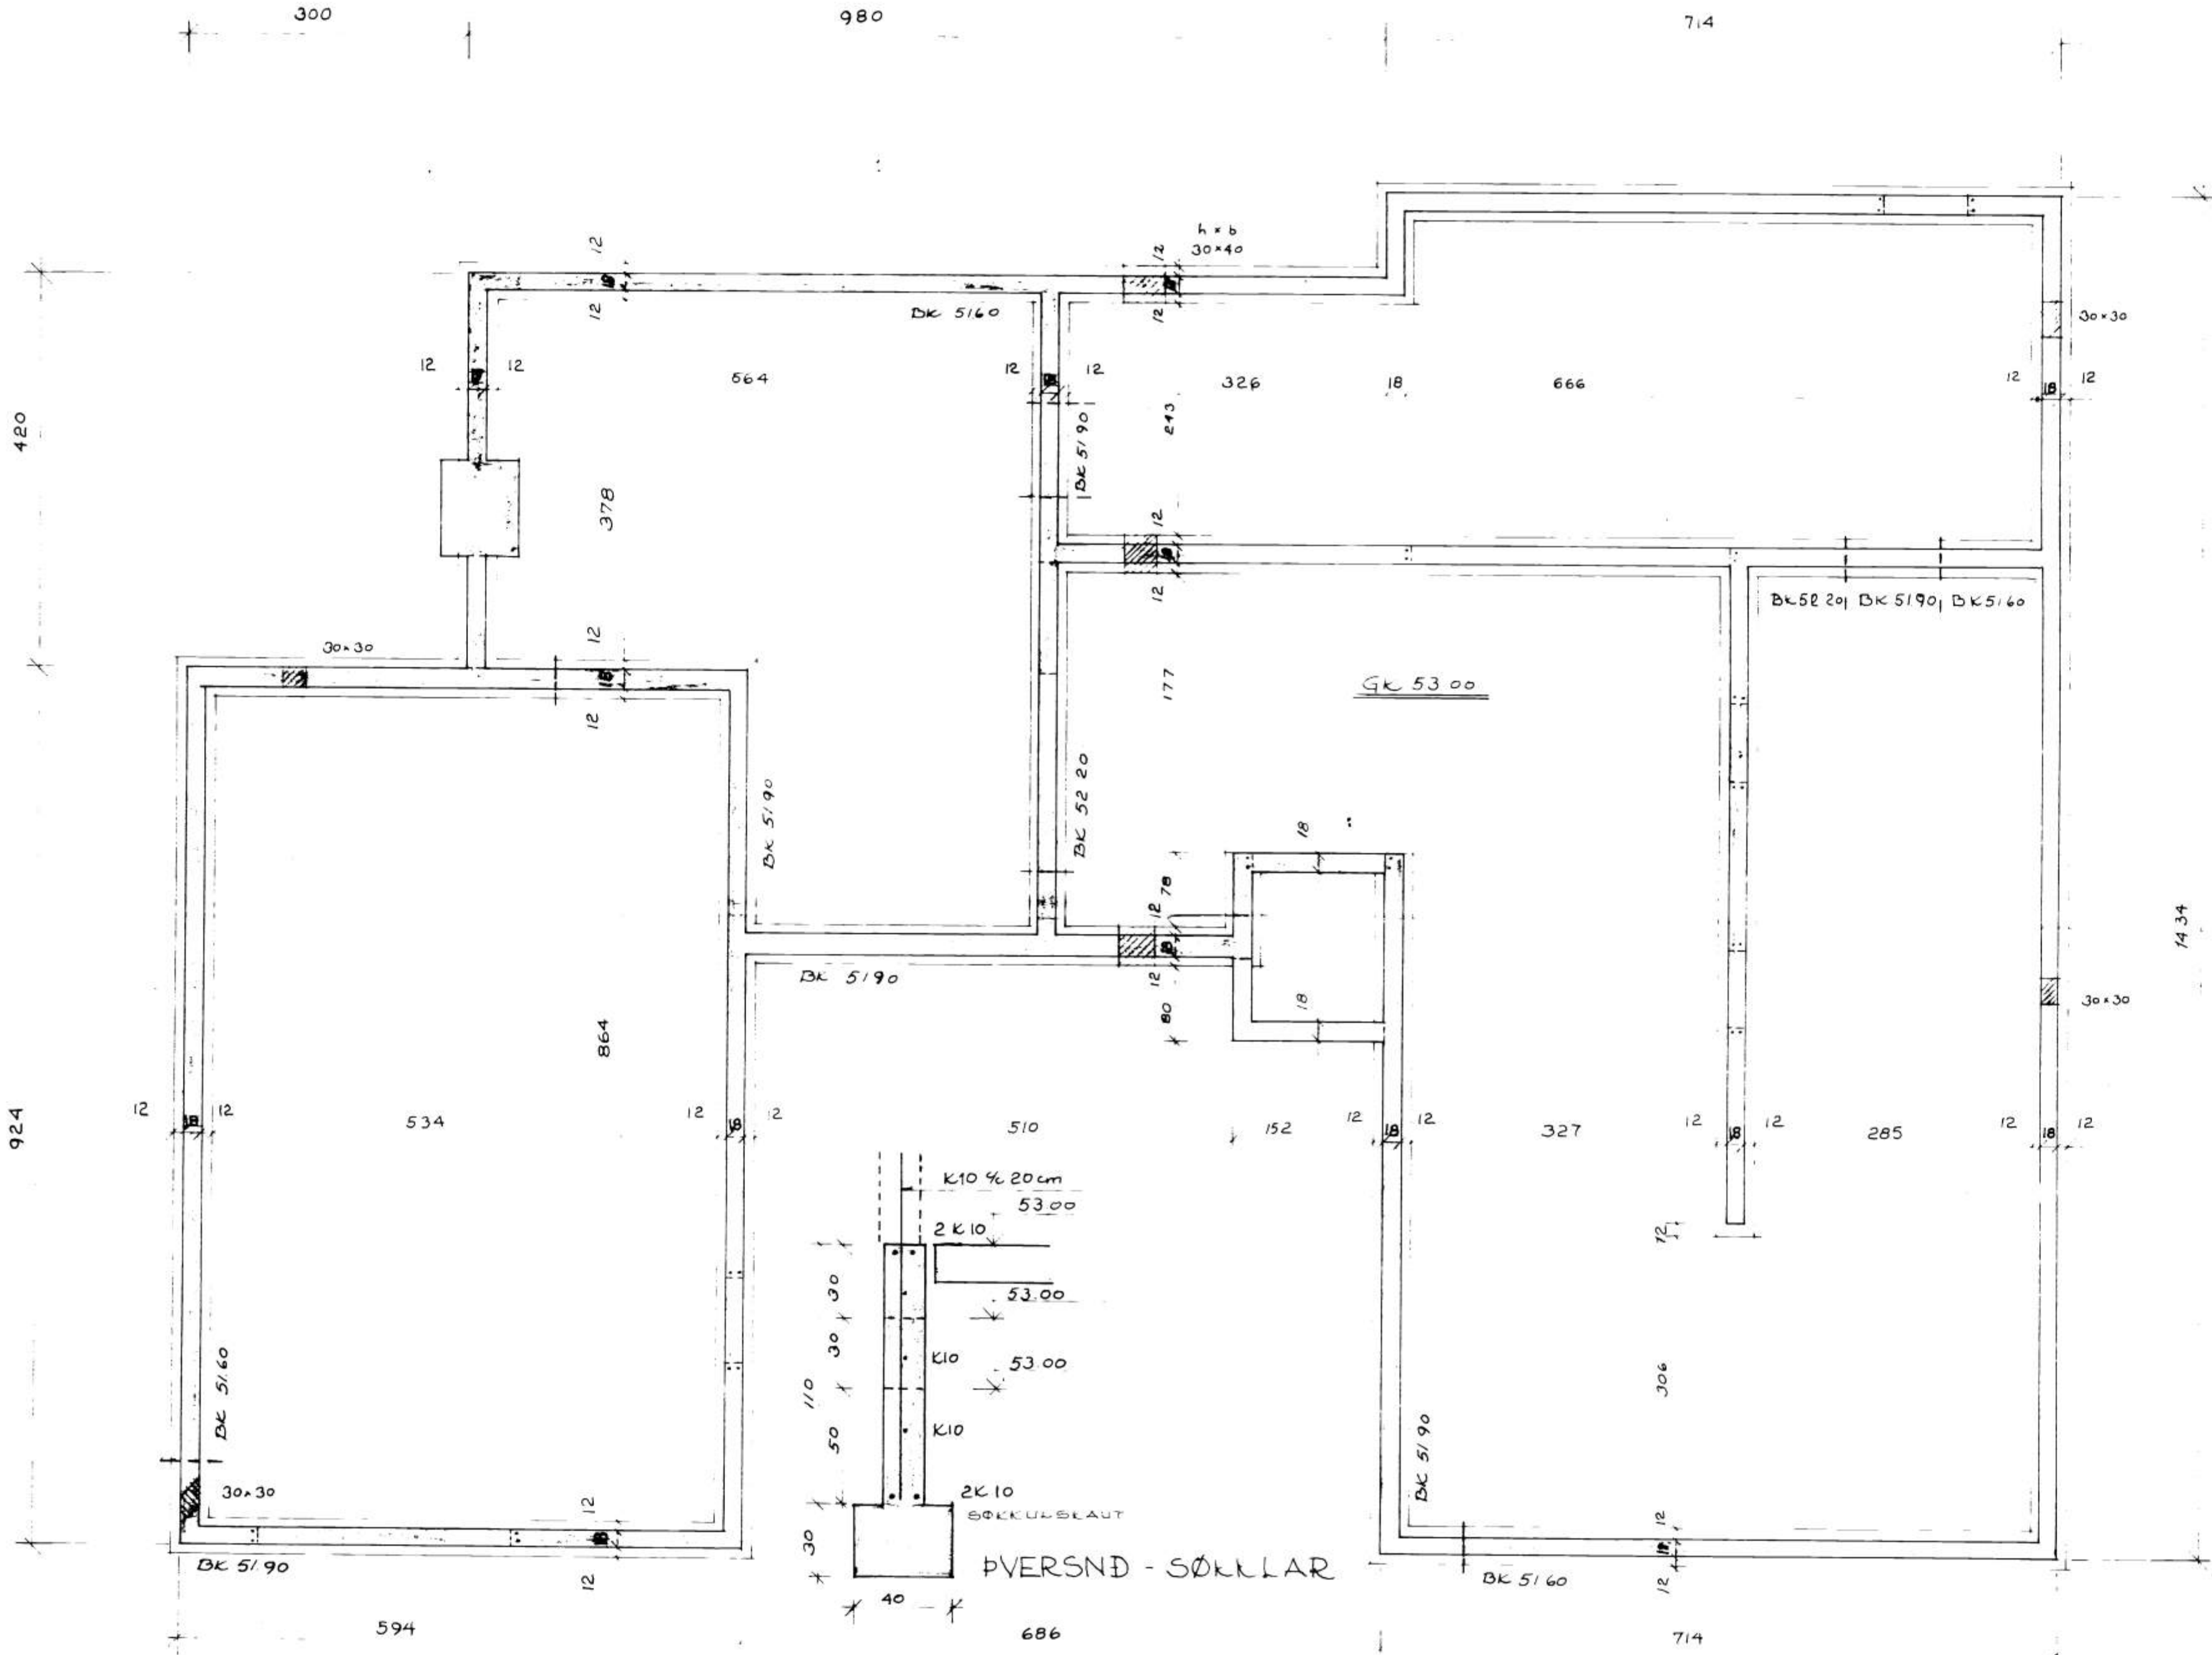

6236

GRUNNMYND SÖKKLAR 150

SKYRINGAR  
 STEYPUGÆDI S 160  
 STALGÆDI KS 40 MEÐRIT K  
 DK-TÄKNAR NEDRIBRÜN SÖKKLA  
 TÄKNAR ÖP FYRIR HOLRESI

EINBYLISHUS STORAGERDI IO  
 SÖKKLAR GRUNNMYND MAL 150  
 SEPT 1982 TEIKNING NR 20  
 PALL ZÓPHÓNÍASSON TÆKNIFRÆÐINGUR VESTMANNNAEYJUM